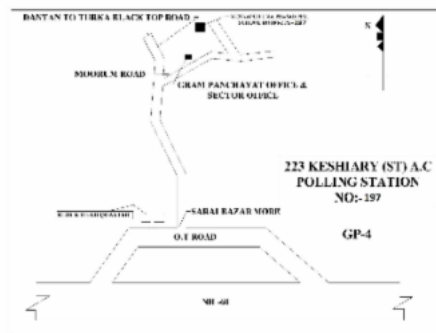

Nazri Naksha