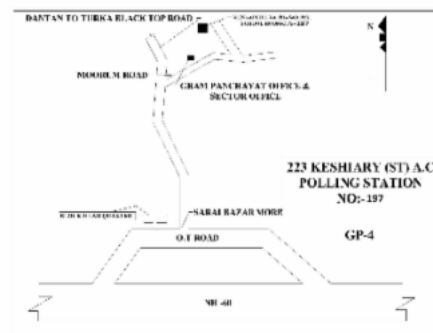

Key MAP View