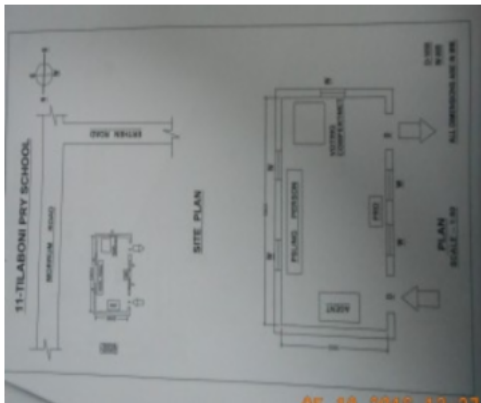

নির্বাচক নিবন্ধন আধিকারিকের স্বাক্ষর

Nazri Naksha

Google Map View

Polling Station Building Front View

Polling Station Front View

Cad View

Key MAP View

| | | | | | |
|---|--------------------------------|---|--------------------------------|---|--------------------------------|
| 1 নাম : শ্রীমন্ত দণ্ডপাট পিতার নাম: গোবর্দ্ধন দণ্ডপাট বাড়ির নং : n0053 বয়স : 52 লিঙ্গ : পুরুষ | JQM1868058 ফটো উপলব্ধ | 2 নাম : তাপস দণ্ডপাট পিতার নাম: শ্রীমন্ত দণ্ডপাট বাড়ির নং : n0053 বয়স : 37 লিঙ্গ : পুরুষ | WUE1202118 ফটো উপলব্ধ | 3 নাম : মোহিত মাহাত পিতার নাম: প্রসন্ন মাহাত বাড়ির নং : n0053 বয়স : 30 লিঙ্গ : পুরুষ | WUE1711175 ফটো উপলব্ধ |
| 4 নাম : সীমা দণ্ডপাট স্বামীর নাম: তাপস দণ্ডপাট বাড়ির নং : নো বয়স : 26 লিঙ্গ : মহিলা | WUE2091601 ফটো উপলব্ধ | 5 নাম : মঙ্গল নায়েক পিতার নাম: অর্জুন নায়েক বাড়ির নং : n0053 বয়স : 49 লিঙ্গ : পুরুষ | JQM1868033 ফটো উপলব্ধ | 6 নাম : ফুলেশ্বরী দণ্ডপাট পিতার নাম: শ্রীমন্ত দণ্ডপাট বাড়ির নং : n0053 বয়স : 31 লিঙ্গ : মহিলা | WUE1775444 ফটো উপলব্ধ |
| 7 নাম : হীরামনি নায়েক পিতার নাম: মঙ্গল নায়েক বাড়ির নং : n0053 বয়স : 27 লিঙ্গ : মহিলা | WUE2048163 ফটো উপলব্ধ | 8 নাম : সুভাষিনী নায়েক স্বামীর নাম: মঙ্গল নায়েক বাড়ির নং : n0053 বয়স : 46 লিঙ্গ : মহিলা | JQM1868041 ফটো উপলব্ধ | 9 নাম : লক্ষী নায়েক স্বামীর নাম: রহিম নায়েক বাড়ির নং : নো বয়স : 28 লিঙ্গ : মহিলা | WUE2091684 ফটো উপলব্ধ |
| 10 নাম : শ্যামল নায়েক পিতার নাম: জীতেন্দ্র নায়েক বাড়ির নং : n0112 বয়স : 28 লিঙ্গ : পুরুষ | WUE1961275 ফটো উপলব্ধ | 11 নাম : সুমিত্রা নায়েক স্বামীর নাম: শঙ্কু নায়েক বাড়ির নং : n0056 বয়স : 30 লিঙ্গ : মহিলা | WUE1775428 ফটো উপলব্ধ | 12 নাম : শঙ্কু নায়েক পিতার নাম: জিতেন্দ্র নায়েক বাড়ির নং : n0056 বয়স : 38 লিঙ্গ : পুরুষ | WUE1202217 ফটো উপলব্ধ |
| 13 নাম : জিতেন্দ্র নায়েক পিতার নাম: মতিলাল নায়েক বাড়ির নং : n0056 বয়স : 51 লিঙ্গ : পুরুষ | WUE1149897 ফটো উপলব্ধ | 14 নাম : শম্পা নায়েক স্বামীর নাম: শ্যামল নায়েক বাড়ির নং : N0029 বয়স : 26 লিঙ্গ : মহিলা | UOQ1929496 ফটো উপলব্ধ | 15 নাম : মঞ্জুরানী নায়েক স্বামীর নাম: জিতেন্দ্র নায়েক বাড়ির নং : n0055 বয়স : 43 লিঙ্গ : মহিলা | WUE1149889 ফটো উপলব্ধ |
| 16 নাম : সন্তোষ পাত্র পিতার নাম: অনিল পাত্র বাড়ির নং : এন0052 বয়স : 24 লিঙ্গ : পুরুষ | WUE2310332 ফটো উপলব্ধ | 17 নাম : কাজল পাত্র স্বামীর নাম: অনিল পাত্র বাড়ির নং : n0052 বয়স : 46 লিঙ্গ : মহিলা | JQM1868082 ফটো উপলব্ধ | 18 নাম : অনিল পাত্র পিতার নাম: বিজয় পাত্র বাড়ির নং : n0052 বয়স : 50 লিঙ্গ : পুরুষ | JQM1868074 ফটো উপলব্ধ |
| 19 নাম : সুনীল মাহাত পিতার নাম: নাকফুড়ি মাহাত বাড়ির নং : n0019 বয়স : 51 লিঙ্গ : পুরুষ | WUE2539963 ফটো উপলব্ধ | 20 নাম : বৈদ্যনাথ মাহাত পিতার নাম: শরৎ মাহাত বাড়ির নং : n0041 বয়স : 52 লিঙ্গ : পুরুষ | WB/32/226/090349 ফটো উপলব্ধ | 21 নাম : হরিশ মাহাত পিতার নাম: সুভাষ মাহাত বাড়ির নং : n0022 বয়স : 29 লিঙ্গ : পুরুষ | WUE1950062 ফটো উপলব্ধ |
| 22 নাম : নন্দিতা মাহাত স্বামীর নাম: সন্নীর মাহাত বাড়ির নং : n0049 বয়স : 30 লিঙ্গ : মহিলা | WUE1950070 ফটো উপলব্ধ | 23 নাম : কমলা মাহাত স্বামীর নাম: প্রফুল্ল কুমার মাহাত বাড়ির নং : n0017 বয়স : 37 লিঙ্গ : মহিলা | WUE1950088 ফটো উপলব্ধ | 24 নাম : সর্বেশ্বর মাহাত পিতার নাম: কমল মাহাত বাড়ির নং : n0028 বয়স : 59 লিঙ্গ : পুরুষ | WB/32/226/090418 ফটো উপলব্ধ |
| 25 নাম : ব্রজেশ্বর মাহাত পিতার নাম: কমল মাহাত বাড়ির নং : n0028 বয়স : 52 লিঙ্গ : পুরুষ | WUE2652717 ফটো উপলব্ধ | 26 নাম : অমলা মাহাত স্বামীর নাম: ব্রজেশ্বর মাহাত বাড়ির নং : n0028 বয়স : 46 লিঙ্গ : মহিলা | JQM2138832 ফটো উপলব্ধ | 27 নাম : নিয়তি মাহাত স্বামীর নাম: সর্বেশ্বর মাহাত বাড়ির নং : n0028 বয়স : 52 লিঙ্গ : মহিলা | JQM2138824 ফটো উপলব্ধ |
| 28 নাম : হরেন্দ্র মাহাত পিতার নাম: রাধানাথ মাহাত বাড়ির নং : n0029 বয়স : 55 লিঙ্গ : পুরুষ | WB/32/226/090399 ফটো উপলব্ধ | 29 নাম : তপতী মাহাত স্বামীর নাম: হরেন্দ্র মাহাত বাড়ির নং : n0029 বয়স : 43 লিঙ্গ : মহিলা | JQM2138949 ফটো উপলব্ধ | 30 নাম : পার্বতী মাহাত স্বামীর নাম: কালিপ্রদ মাহাত বাড়ির নং : n0030 বয়স : 53 লিঙ্গ : মহিলা | WB/32/226/090079 ফটো উপলব্ধ |