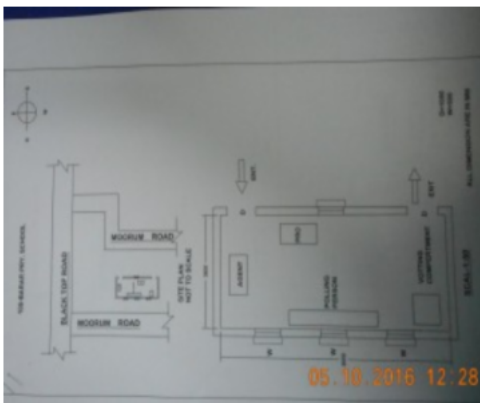

নির্বাচক নিবন্ধন আধিকারিকের স্বাক্ষর

Nazri Naksha

Google Map View

Polling Station Building Front View

Polling Station Front View

Cad View

Key MAP View

1 নাম : নিরঞ্জন আড়ি পিতার নাম: সুধীর আড়ি বাড়ির নং : n0039 বয়স : 34 লিঙ্গ : পুরুষ	WUE1488667 ফটো উপলব্ধ	2 নাম : অনন্ত আড়ী পিতার নাম: রাজেন্দ্র আড়ী বাড়ির নং : n0039 বয়স : 64 লিঙ্গ : পুরুষ	WB/32/226/129593 ফটো উপলব্ধ	3 নাম : গীতা আড়ী স্বামীর নাম: অনন্ত আড়ী বাড়ির নং : n0039 বয়স : 57 লিঙ্গ : মহিলা	WB/32/226/129275 ফটো উপলব্ধ
4 নাম : মধু আড়ী পিতার নাম: রাজেন্দ্র আড়ী বাড়ির নং : n0039 বয়স : 60 লিঙ্গ : পুরুষ	WB/32/226/129205 ফটো উপলব্ধ	5 নাম : প্রসেঞ্জিৎ আড়ি পিতার নাম: মধু আড়ি বাড়ির নং : n0039 বয়স : 31 লিঙ্গ : পুরুষ	WUE1608371 ফটো উপলব্ধ	6 নাম : লক্ষী আড়ি স্বামীর নাম: পিন্টু আড়ি বাড়ির নং : n0039 বয়স : 29 লিঙ্গ : মহিলা	WUE2053478 ফটো উপলব্ধ
7 নাম : ছবি আড়ি স্বামীর নাম: প্রসেনজিৎ আড়ি বাড়ির নং : n0039 বয়স : 29 লিঙ্গ : মহিলা	WUE2053486 ফটো উপলব্ধ	8 নাম : শকুন্তলা আড়ী স্বামীর নাম: লালচাঁদ আড়ী বাড়ির নং : n0039 বয়স : 32 লিঙ্গ : মহিলা	WUE1608389 ফটো উপলব্ধ	9 নাম : বিশাখা আড়ি স্বামীর নাম: বিশ্বজিৎ আড়ি বাড়ির নং : n0039 বয়স : 37 লিঙ্গ : মহিলা	WUE1315415 ফটো উপলব্ধ
10 নাম : বিশ্বজিৎ আড়ি পিতার নাম: মধু আড়ি বাড়ির নং : n0039 বয়স : 38 লিঙ্গ : পুরুষ	JQM2491959 ফটো উপলব্ধ	11 নাম : পিন্টু আড়ি পিতার নাম: অনন্ত আড়ি বাড়ির নং : n0039 বয়স : 34 লিঙ্গ : পুরুষ	WUE1488659 ফটো উপলব্ধ	12 নাম : লালচাঁদ আড়ি পিতার নাম: অনন্ত আড়ি বাড়ির নং : n0039 বয়স : 38 লিঙ্গ : পুরুষ	JQM2491942 ফটো উপলব্ধ
13 নাম : পদ্মা আড়ী স্বামীর নাম: মধু আড়ী বাড়ির নং : n0039 বয়স : 56 লিঙ্গ : মহিলা	WB/32/226/129170 ফটো উপলব্ধ	14 নাম : কমলা আড়ি স্বামীর নাম: সুধীর আড়ি বাড়ির নং : n0039 বয়স : 64 লিঙ্গ : মহিলা	WB/32/226/129631 ফটো উপলব্ধ	15 নাম : সুধীর আড়ি পিতার নাম: রাজেন্দ্র আড়ি বাড়ির নং : n0039 বয়স : 74 লিঙ্গ : পুরুষ	WB/32/226/129630 ফটো উপলব্ধ
16 নাম : সাগরী আড়ি স্বামীর নাম: নিরঞ্জন আড়ি বাড়ির নং : n0039 বয়স : 32 লিঙ্গ : মহিলা	WUE1783612 ফটো উপলব্ধ	17 নাম : হপনা টুডু পিতার নাম: চন্দ্র টুডু বাড়ির নং : n0051 বয়স : 54 লিঙ্গ : পুরুষ	WB/32/226/129477 ফটো উপলব্ধ	18 নাম : অঞ্জলী টুডু স্বামীর নাম: হপনা টুডু বাড়ির নং : n0051 বয়স : 47 লিঙ্গ : মহিলা	JQM2154797 ফটো উপলব্ধ
19 নাম : মানসিং সরেন পিতার নাম: কাঁদরু সরেন বাড়ির নং : n0051 বয়স : 33 লিঙ্গ : পুরুষ	WUE1608397 ফটো উপলব্ধ	20 নাম : সুভাষ চন্দ্র টুডু পিতার নাম: হপনা টুডু বাড়ির নং : এন0051 বয়স : 23 লিঙ্গ : পুরুষ	WUE2460228 ফটো উপলব্ধ	21 নাম : ডুমনি মূর্মু সরেন স্বামীর নাম: মানসিং সরেন বাড়ির নং : এন0051 বয়স : 21 লিঙ্গ : মহিলা	WUE2528677 ফটো উপলব্ধ
22 নাম : বাসন্তী টুডু স্বামীর নাম: রতন টুডু বাড়ির নং : এন0055 বয়স : 30 লিঙ্গ : মহিলা	ITG1881010 ফটো উপলব্ধ	23 নাম : ডুলি টুডু স্বামীর নাম: চন্দ্র টুডু বাড়ির নং : n0051 বয়স : 77 লিঙ্গ : মহিলা	WB/32/226/129559 ফটো উপলব্ধ	24 নাম : চায়না রুইদাস (দাস) স্বামীর নাম: অরিনাশ দাস বাড়ির নং : N0020 বয়স : 27 লিঙ্গ : মহিলা	WUE2287290 ফটো উপলব্ধ
25 নাম : রবীন্দ্র দাস পিতার নাম: সুকুমার দাস বাড়ির নং : N0015 বয়স : 25 লিঙ্গ : পুরুষ	WUE2255933 ফটো উপলব্ধ	26 নাম : মনি দাস স্বামীর নাম: প্রশান্ত দাস বাড়ির নং : n0023 বয়স : 34 লিঙ্গ : মহিলা	WUE1608413 ফটো উপলব্ধ	27 নাম : পুটি দাস স্বামীর নাম: লব দাস বাড়ির নং : n0008 বয়স : 66 লিঙ্গ : মহিলা	WB/32/226/129526 ফটো উপলব্ধ
28 নাম : লব দাস পিতার নাম: ভোলানাথ দাস বাড়ির নং : n0008 বয়স : 70 লিঙ্গ : পুরুষ	WB/32/226/129525 ফটো উপলব্ধ	29 নাম : নমিতা দাস স্বামীর নাম: টনটু দাস বাড়ির নং : n0007 বয়স : 45 লিঙ্গ : মহিলা	JQM2154847 ফটো উপলব্ধ	30 নাম : তরু দাস স্বামীর নাম: গজেন্দ্র দাস বাড়ির নং : n0006 বয়স : 42 লিঙ্গ : মহিলা	JQM2154813 ফটো উপলব্ধ