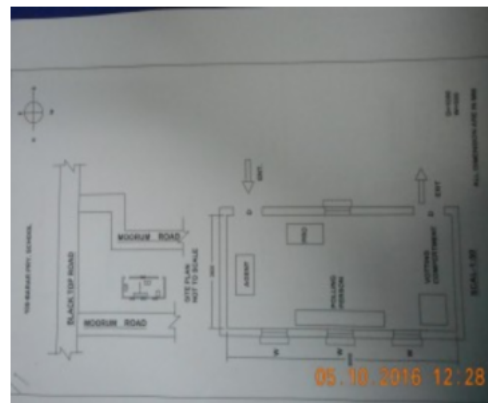

নির্বাচক নিবন্ধন আধিকারিকের স্বাক্ষর

Nazri Naksha

Google Map View

Polling Station Building Front View

Polling Station Front View

Cad View

Key MAP View

1 নাম : নিরঞ্জন আড়ি পিতার নাম: সুধীর আড়ি বাড়ির নং : n0039 বয়স : 34 লিঙ্গ : পুরুষ	WUE1488667 ফটো উপলব্ধ	2 নাম : অনন্ত আড়ী পিতার নাম: রাজেন্দ্র আড়ী বাড়ির নং : n0039 বয়স : 64 লিঙ্গ : পুরুষ	WB/32/226/129593 ফটো উপলব্ধ	3 নাম : গীতা আড়ী স্বামীর নাম: অনন্ত আড়ী বাড়ির নং : n0039 বয়স : 57 লিঙ্গ : মহিলা	WB/32/226/129275 ফটো উপলব্ধ
4 নাম : মধু আড়ী পিতার নাম: রাজেন্দ্র আড়ী বাড়ির নং : n0039 বয়স : 60 লিঙ্গ : পুরুষ	WB/32/226/129205 ফটো উপলব্ধ	5 নাম : প্রসেঞ্জিৎ আড়ি পিতার নাম: মধু আড়ি বাড়ির নং : n0039 বয়স : 31 লিঙ্গ : পুরুষ	WUE1608371 ফটো উপলব্ধ	6 নাম : লক্ষী আড়ি স্বামীর নাম: পিন্টু আড়ি বাড়ির নং : n0039 বয়স : 29 লিঙ্গ : মহিলা	WUE2053478 ফটো উপলব্ধ
7 নাম : ছবি আড়ি স্বামীর নাম: প্রসেনজিৎ আড়ি বাড়ির নং : n0039 বয়স : 29 লিঙ্গ : মহিলা	WUE2053486 ফটো উপলব্ধ	8 নাম : শকুন্তলা আড়ী স্বামীর নাম: লালচাঁদ আড়ী বাড়ির নং : n0039 বয়স : 32 লিঙ্গ : মহিলা	WUE1608389 ফটো উপলব্ধ	9 নাম : বিশাখা আড়ি স্বামীর নাম: বিশ্বজিৎ আড়ি বাড়ির নং : n0039 বয়স : 37 লিঙ্গ : মহিলা	WUE1315415 ফটো উপলব্ধ
10 নাম : বিশ্বজিৎ আড়ি পিতার নাম: মধু আড়ি বাড়ির নং : n0039 বয়স : 38 লিঙ্গ : পুরুষ	JQM2491959 ফটো উপলব্ধ	11 নাম : পিন্টু আড়ি পিতার নাম: অনন্ত আড়ি বাড়ির নং : n0039 বয়স : 34 লিঙ্গ : পুরুষ	WUE1488659 ফটো উপলব্ধ	12 নাম : লালচাঁদ আড়ি পিতার নাম: অনন্ত আড়ি বাড়ির নং : n0039 বয়স : 38 লিঙ্গ : পুরুষ	JQM2491942 ফটো উপলব্ধ
13 নাম : পদ্মা আড়ী স্বামীর নাম: মধু আড়ী বাড়ির নং : n0039 বয়স : 56 লিঙ্গ : মহিলা	WB/32/226/129170 ফটো উপলব্ধ	14 নাম : কমলা আড়ি স্বামীর নাম: সুধীর আড়ি বাড়ির নং : n0039 বয়স : 64 লিঙ্গ : মহিলা	WB/32/226/129631 ফটো উপলব্ধ	15 নাম : সুধীর আড়ি পিতার নাম: রাজেন্দ্র আড়ি বাড়ির নং : n0039 বয়স : 74 লিঙ্গ : পুরুষ	WB/32/226/129630 ফটো উপলব্ধ
16 নাম : সাগরী আড়ি স্বামীর নাম: নিরঞ্জন আড়ি বাড়ির নং : n0039 বয়স : 32 লিঙ্গ : মহিলা	WUE1783612 ফটো উপলব্ধ	17 নাম : হপনা টুডু পিতার নাম: চন্দ্র টুডু বাড়ির নং : n0051 বয়স : 54 লিঙ্গ : পুরুষ	WB/32/226/129477 ফটো উপলব্ধ	18 নাম : অঞ্জলী টুডু স্বামীর নাম: হপনা টুডু বাড়ির নং : n0051 বয়স : 47 লিঙ্গ : মহিলা	JQM2154797 ফটো উপলব্ধ
19 নাম : মানসিং সরেন পিতার নাম: কাঁদরু সরেন বাড়ির নং : n0051 বয়স : 33 লিঙ্গ : পুরুষ	WUE1608397 ফটো উপলব্ধ	20 নাম : সুভাষ চন্দ্র টুডু পিতার নাম: হপনা টুডু বাড়ির নং : এন0051 বয়স : 23 লিঙ্গ : পুরুষ	WUE2460228 ফটো উপলব্ধ	21 নাম : ডুমনি মূর্মু সরেন স্বামীর নাম: মানসিং সরেন বাড়ির নং : এন0051 বয়স : 21 লিঙ্গ : মহিলা	WUE2528677 ফটো উপলব্ধ
22 নাম : বাসন্তী টুডু স্বামীর নাম: রতন টুডু বাড়ির নং : এন0055 বয়স : 30 লিঙ্গ : মহিলা	ITG1881010 ফটো উপলব্ধ	23 নাম : ডুলি টুডু স্বামীর নাম: চন্দ্র টুডু বাড়ির নং : n0051 বয়স : 77 লিঙ্গ : মহিলা	WB/32/226/129559 ফটো উপলব্ধ	24 নাম : চায়না রুইদাস (দাস) স্বামীর নাম: অরিনাশ দাস বাড়ির নং : N0020 বয়স : 27 লিঙ্গ : মহিলা	WUE2287290 ফটো উপলব্ধ
25 নাম : রবীন্দ্র দাস পিতার নাম: সুকুমার দাস বাড়ির নং : N0015 বয়স : 25 লিঙ্গ : পুরুষ	WUE2255933 ফটো উপলব্ধ	26 নাম : মনি দাস স্বামীর নাম: প্রশান্ত দাস বাড়ির নং : n0023 বয়স : 34 লিঙ্গ : মহিলা	WUE1608413 ফটো উপলব্ধ	27 নাম : পুটি দাস স্বামীর নাম: লব দাস বাড়ির নং : n0008 বয়স : 66 লিঙ্গ : মহিলা	WB/32/226/129526 ফটো উপলব্ধ
28 নাম : লব দাস পিতার নাম: ভোলানাথ দাস বাড়ির নং : n0008 বয়স : 70 লিঙ্গ : পুরুষ	WB/32/226/129525 ফটো উপলব্ধ	29 নাম : নমিতা দাস স্বামীর নাম: টনটু দাস বাড়ির নং : n0007 বয়স : 45 লিঙ্গ : মহিলা	JQM2154847 ফটো উপলব্ধ	30 নাম : তরু দাস স্বামীর নাম: গজেন্দ্র দাস বাড়ির নং : n0006 বয়স : 42 লিঙ্গ : মহিলা	JQM2154813 ফটো উপলব্ধ