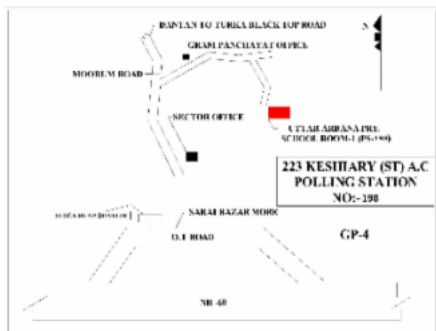

Nazri Naksha