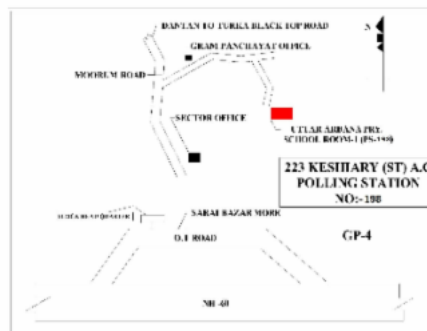

Key MAP View