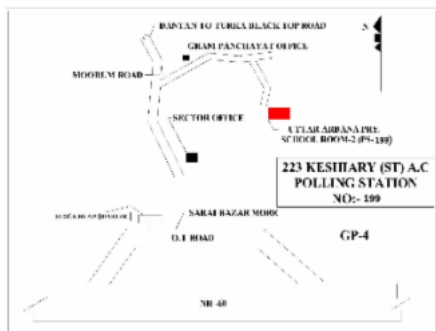

নির্বাচক নিবন্ধন আধিকারিকের স্বাক্ষর

Nazri Naksha

Google Map View

Polling Station Building Front View

Polling Station Front View

Cad View

Key MAP View

1 নাম : সংগীতা রানী সেন জানা স্বামীর নাম: অভিজিৎ জানা বাড়ির নং : n0017 বয়স : 35 লিঙ্গ : মহিলা	WUE1847441 ফটো উপলব্ধ	2 নাম : পূর্ণিমা আচার্য স্বামীর নাম: হরিপদ আচার্য বাড়ির নং : n0017 বয়স : 55 লিঙ্গ : মহিলা	WB/32/228/144269 ফটো উপলব্ধ	3 নাম : দেবাশিষ আচার্য পিতার নাম: হরিপদ আচার্য বাড়ির নং : n0017 বয়স : 27 লিঙ্গ : পুরুষ	WUE2033421 ফটো উপলব্ধ
4 নাম : অভিজিৎ জানা পিতার নাম: কান্তিক চন্দ্র জানা বাড়ির নং : n0017 বয়স : 38 লিঙ্গ : পুরুষ	GJT2566552 ফটো উপলব্ধ	5 নাম : হরিপদ আচার্য পিতার নাম: রাখাল আচার্য বাড়ির নং : n0017 বয়স : 57 লিঙ্গ : পুরুষ	WUE2238053 ফটো উপলব্ধ	6 নাম : সঞ্চিতা আচার্য পিতার নাম: জনার্দন আচার্য বাড়ির নং : এন0008 বয়স : 24 লিঙ্গ : মহিলা	WUE2317790 ফটো উপলব্ধ
7 নাম : জগন্নাথ আচার্য পিতার নাম: গোপাল চন্দ্র আচার্য বাড়ির নং : n0053 বয়স : 38 লিঙ্গ : পুরুষ	WUE1175447 ফটো উপলব্ধ	8 নাম : সুধাংশুশেখর আচার্য পিতার নাম: রামচন্দ্র আচার্য বাড়ির নং : n0008 বয়স : 73 লিঙ্গ : পুরুষ	WB/32/228/144466 ফটো উপলব্ধ	9 নাম : অঞ্জন আচার্য পিতার নাম: রঞ্জিত আচার্য বাড়ির নং : n0203 বয়স : 29 লিঙ্গ : পুরুষ	WUE1999465 ফটো উপলব্ধ
10 নাম : সুস্মিতা আচার্য পিতার নাম: চন্দন কুমার আচার্য বাড়ির নং : এন0008 বয়স : 22 লিঙ্গ : মহিলা	WUE2509131 ফটো উপলব্ধ	11 নাম : চন্দনকুমার আচার্য পিতার নাম: সুধাংশু আচার্য বাড়ির নং : n0008 বয়স : 52 লিঙ্গ : পুরুষ	WUE2452159 ফটো উপলব্ধ	12 নাম : অন্নপূর্ণা আচার্য পিতার নাম: ভক্তিপদ আচার্য বাড়ির নং : এন0123 বয়স : 24 লিঙ্গ : মহিলা	WCI2140168 ফটো উপলব্ধ
13 নাম : প্রিয়ান্বিতা আচার্য স্বামীর নাম: আকাশ আচার্য বাড়ির নং : এন0123 বয়স : 22 লিঙ্গ : মহিলা	WUE2497436 ফটো উপলব্ধ	14 নাম : মদনকুমার আচার্য পিতার নাম: সুধাংশু আচার্য বাড়ির নং : n0008 বয়স : 54 লিঙ্গ : পুরুষ	WB/32/228/144160 ফটো উপলব্ধ	15 নাম : আকাশ আচার্য পিতার নাম: চন্দন আচার্য বাড়ির নং : n0123 বয়স : 27 লিঙ্গ : পুরুষ	WUE2033413 ফটো উপলব্ধ
16 নাম : মলয় আচার্য পিতার নাম: কালিপদ আচার্য বাড়ির নং : n0016 বয়স : 32 লিঙ্গ : পুরুষ	WUE1847508 ফটো উপলব্ধ	17 নাম : গঙ্গামনী আচার্য স্বামীর নাম: গোপাল আচার্য বাড়ির নং : n0053 বয়স : 61 লিঙ্গ : মহিলা	WUE2206100 ফটো উপলব্ধ	18 নাম : শুভদীপ আচার্য পিতার নাম: মদন আচার্য বাড়ির নং : এন0008 বয়স : 26 লিঙ্গ : পুরুষ	WUE2141240 ফটো উপলব্ধ
19 নাম : মিহির আচার্য পিতার নাম: স্বপন আচার্য বাড়ির নং : n0123 বয়স : 27 লিঙ্গ : পুরুষ	WUE2033405 ফটো উপলব্ধ	20 নাম : রিয়া দে পিতার নাম: সুবল দে বাড়ির নং : এন0152 বয়স : 29 লিঙ্গ : মহিলা	WUE2003077 ফটো উপলব্ধ	21 নাম : রানী আচার্য স্বামীর নাম: সমীর আচার্য বাড়ির নং : n0240 বয়স : 28 লিঙ্গ : মহিলা	WUE2028256 ফটো উপলব্ধ
22 নাম : ভগবান চন্দ্র আচার্য পিতার নাম: গোপাল আচার্য বাড়ির নং : n0053 বয়স : 37 লিঙ্গ : পুরুষ	WUE1366541 ফটো উপলব্ধ	23 নাম : লক্ষ্মী আচার্য স্বামীর নাম: ভগবান চন্দ্র আচার্য বাড়ির নং : এন0053 বয়স : 22 লিঙ্গ : মহিলা	WUE2559292 ফটো উপলব্ধ	24 নাম : রাখি আচার্য স্বামীর নাম: জগন্নাথ আচার্য বাড়ির নং : n0247 বয়স : 30 লিঙ্গ : মহিলা	WUE2028322 ফটো উপলব্ধ
25 নাম : ঝন্টু আচার্য পিতার নাম: তারাপদ আচার্য বাড়ির নং : n0009 বয়স : 40 লিঙ্গ : পুরুষ	GJT2509685 ফটো উপলব্ধ	26 নাম : মালতী আচার্য স্বামীর নাম: ঝন্টু আচার্য বাড়ির নং : n0009 বয়স : 40 লিঙ্গ : মহিলা	GJT2194207 ফটো উপলব্ধ	27 নাম : মীনারানী আচার্য স্বামীর নাম: মিন্টু আচার্য বাড়ির নং : n0009 বয়স : 47 লিঙ্গ : মহিলা	GJT1418359 ফটো উপলব্ধ
28 নাম : মিন্টু আচার্য পিতার নাম: তারাপদ আচার্য বাড়ির নং : n0009 বয়স : 49 লিঙ্গ : পুরুষ	GJT1257880 ফটো উপলব্ধ	29 নাম : পৌরীবালা আচার্য স্বামীর নাম: তারাপদ আচার্য বাড়ির নং : n0009 বয়স : 69 লিঙ্গ : মহিলা	WB/32/228/144409 ফটো উপলব্ধ	30 নাম : তারাপদ আচার্য পিতার নাম: নরেন্দ্র আচার্য বাড়ির নং : n0009 বয়স : 80 লিঙ্গ : পুরুষ	WB/32/228/144408 ফটো উপলব্ধ