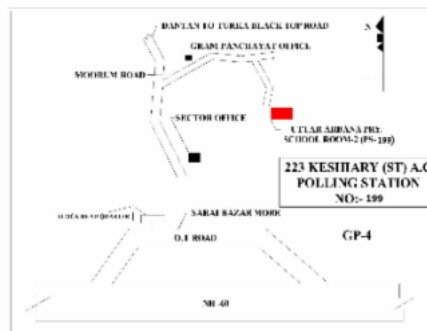

নির্বাচক নিবন্ধন আধিকারিকের স্বাক্ষর

Nazri Naksha

Google Map View

Polling Station Building Front View

Polling Station Front View

Cad View

Key MAP View

1 নাম : সংগীতা রানী সেন জানা স্বামীর নাম: অভিজিৎ জানা বাড়ির নং : n0017 বয়স : 35 লিঙ্গ : মহিলা	WUE1847441 ফটো উপলব্ধ	2 নাম : পূর্ণিমা আচার্য স্বামীর নাম: হরিপদ আচার্য বাড়ির নং : n0017 বয়স : 55 লিঙ্গ : মহিলা	WB/32/228/144269 ফটো উপলব্ধ	3 নাম : দেবাশিষ আচার্য পিতার নাম: হরিপদ আচার্য বাড়ির নং : n0017 বয়স : 27 লিঙ্গ : পুরুষ	WUE2033421 ফটো উপলব্ধ
4 নাম : অভিজিৎ জানা পিতার নাম: কান্তিক চন্দ্র জানা বাড়ির নং : n0017 বয়স : 38 লিঙ্গ : পুরুষ	GJT2566552 ফটো উপলব্ধ	5 নাম : হরিপদ আচার্য পিতার নাম: রাখাল আচার্য বাড়ির নং : n0017 বয়স : 57 লিঙ্গ : পুরুষ	WUE2238053 ফটো উপলব্ধ	6 নাম : সঞ্চিতা আচার্য পিতার নাম: জনার্দন আচার্য বাড়ির নং : এন0008 বয়স : 24 লিঙ্গ : মহিলা	WUE2317790 ফটো উপলব্ধ
7 নাম : জগন্নাথ আচার্য পিতার নাম: গোপাল চন্দ্র আচার্য বাড়ির নং : n0053 বয়স : 38 লিঙ্গ : পুরুষ	WUE1175447 ফটো উপলব্ধ	8 নাম : সুধাংশুশেখর আচার্য পিতার নাম: রামচন্দ্র আচার্য বাড়ির নং : n0008 বয়স : 73 লিঙ্গ : পুরুষ	WB/32/228/144466 ফটো উপলব্ধ	9 নাম : অঞ্জন আচার্য পিতার নাম: রঞ্জিত আচার্য বাড়ির নং : n0203 বয়স : 29 লিঙ্গ : পুরুষ	WUE1999465 ফটো উপলব্ধ
10 নাম : সুস্মিতা আচার্য পিতার নাম: চন্দন কুমার আচার্য বাড়ির নং : এন0008 বয়স : 22 লিঙ্গ : মহিলা	WUE2509131 ফটো উপলব্ধ	11 নাম : চন্দনকুমার আচার্য পিতার নাম: সুধাংশু আচার্য বাড়ির নং : n0008 বয়স : 52 লিঙ্গ : পুরুষ	WUE2452159 ফটো উপলব্ধ	12 নাম : অন্নপূর্ণা আচার্য পিতার নাম: ভক্তিপদ আচার্য বাড়ির নং : এন0123 বয়স : 24 লিঙ্গ : মহিলা	WCI2140168 ফটো উপলব্ধ
13 নাম : প্রিয়ান্বিতা আচার্য স্বামীর নাম: আকাশ আচার্য বাড়ির নং : এন0123 বয়স : 22 লিঙ্গ : মহিলা	WUE2497436 ফটো উপলব্ধ	14 নাম : মদনকুমার আচার্য পিতার নাম: সুধাংশু আচার্য বাড়ির নং : n0008 বয়স : 54 লিঙ্গ : পুরুষ	WB/32/228/144160 ফটো উপলব্ধ	15 নাম : আকাশ আচার্য পিতার নাম: চন্দন আচার্য বাড়ির নং : n0123 বয়স : 27 লিঙ্গ : পুরুষ	WUE2033413 ফটো উপলব্ধ
16 নাম : মলয় আচার্য পিতার নাম: কালিপদ আচার্য বাড়ির নং : n0016 বয়স : 32 লিঙ্গ : পুরুষ	WUE1847508 ফটো উপলব্ধ	17 নাম : গঙ্গামনী আচার্য স্বামীর নাম: গোপাল আচার্য বাড়ির নং : n0053 বয়স : 61 লিঙ্গ : মহিলা	WUE2206100 ফটো উপলব্ধ	18 নাম : শুভদীপ আচার্য পিতার নাম: মদন আচার্য বাড়ির নং : এন0008 বয়স : 26 লিঙ্গ : পুরুষ	WUE2141240 ফটো উপলব্ধ
19 নাম : মিহির আচার্য পিতার নাম: স্বপন আচার্য বাড়ির নং : n0123 বয়স : 27 লিঙ্গ : পুরুষ	WUE2033405 ফটো উপলব্ধ	20 নাম : রিয়া দে পিতার নাম: সুবল দে বাড়ির নং : এন0152 বয়স : 29 লিঙ্গ : মহিলা	WUE2003077 ফটো উপলব্ধ	21 নাম : রানী আচার্য স্বামীর নাম: সমীর আচার্য বাড়ির নং : n0240 বয়স : 28 লিঙ্গ : মহিলা	WUE2028256 ফটো উপলব্ধ
22 নাম : ভগবান চন্দ্র আচার্য পিতার নাম: গোপাল আচার্য বাড়ির নং : n0053 বয়স : 37 লিঙ্গ : পুরুষ	WUE1366541 ফটো উপলব্ধ	23 নাম : লক্ষ্মী আচার্য স্বামীর নাম: ভগবান চন্দ্র আচার্য বাড়ির নং : এন0053 বয়স : 22 লিঙ্গ : মহিলা	WUE2559292 ফটো উপলব্ধ	24 নাম : রাখি আচার্য স্বামীর নাম: জগন্নাথ আচার্য বাড়ির নং : n0247 বয়স : 30 লিঙ্গ : মহিলা	WUE2028322 ফটো উপলব্ধ
25 নাম : ঝন্টু আচার্য পিতার নাম: তারাপদ আচার্য বাড়ির নং : n0009 বয়স : 40 লিঙ্গ : পুরুষ	GJT2509685 ফটো উপলব্ধ	26 নাম : মালতী আচার্য স্বামীর নাম: ঝন্টু আচার্য বাড়ির নং : n0009 বয়স : 40 লিঙ্গ : মহিলা	GJT2194207 ফটো উপলব্ধ	27 নাম : মীনারানী আচার্য স্বামীর নাম: মিন্টু আচার্য বাড়ির নং : n0009 বয়স : 47 লিঙ্গ : মহিলা	GJT1418359 ফটো উপলব্ধ
28 নাম : মিন্টু আচার্য পিতার নাম: তারাপদ আচার্য বাড়ির নং : n0009 বয়স : 49 লিঙ্গ : পুরুষ	GJT1257880 ফটো উপলব্ধ	29 নাম : পৌরীবালা আচার্য স্বামীর নাম: তারাপদ আচার্য বাড়ির নং : n0009 বয়স : 69 লিঙ্গ : মহিলা	WB/32/228/144409 ফটো উপলব্ধ	30 নাম : তারাপদ আচার্য পিতার নাম: নরেন্দ্র আচার্য বাড়ির নং : n0009 বয়স : 80 লিঙ্গ : পুরুষ	WB/32/228/144408 ফটো উপলব্ধ