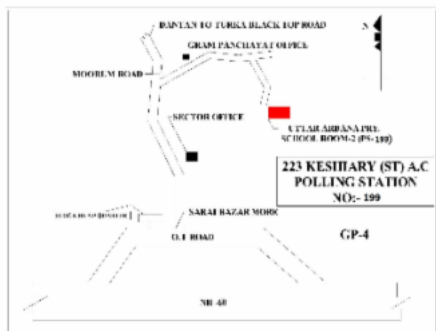

Nazri Naksha