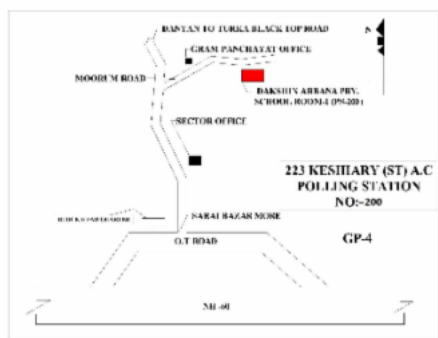

নির্বাচক নিবন্ধন আধিকারিকের স্বাক্ষর

Nazri Naksha

Google Map View

Polling Station Building Front View

Polling Station Front View

Cad View

Key MAP View

1 নাম : বর্ষা (জানা)গায়েন স্বামীর নাম: গৌতম গায়েন বাড়ির নং : n0219 বয়স : 30 লিঙ্গ : মহিলা	WUE2028371 ফটো উপলব্ধ	2 নাম : নমিতা করন(সাহু) স্বামীর নাম: নয়ন সাহু বাড়ির নং : n0214 বয়স : 29 লিঙ্গ : মহিলা	WUE1848621 ফটো উপলব্ধ	3 নাম : দীনেশ গুছাইত পিতার নাম: অজিত গুছাইত বাড়ির নং : n0173 বয়স : 32 লিঙ্গ : পুরুষ	WUE1960574 ফটো উপলব্ধ
4 নাম : কাকলি গুছাইত(মাইতি) স্বামীর নাম: দেবদলাল মাইতি বাড়ির নং : n0180 বয়স : 29 লিঙ্গ : মহিলা	WUE1999820 ফটো উপলব্ধ	5 নাম : মিনতী গুছাইত স্বামীর নাম: সঞ্জিত গুছাইত বাড়ির নং : n0063 বয়স : 45 লিঙ্গ : মহিলা	GJT1877182 ফটো উপলব্ধ	6 নাম : শেফালী গুছাইৎ স্বামীর নাম: বিভূতি গুছাইৎ বাড়ির নং : n0063 বয়স : 72 লিঙ্গ : মহিলা	WB/32/228/153043 ফটো উপলব্ধ
7 নাম : মানিকলাল গুছাইৎ পিতার নাম: মধুসূদন গুছাইৎ বাড়ির নং : n0062 বয়স : 65 লিঙ্গ : পুরুষ	WB/32/228/153032 ফটো উপলব্ধ	8 নাম : কানাইলাল গুছাইৎ পিতার নাম: মধুসূদন গুছাইৎ বাড়ির নং : n0062 বয়স : 56 লিঙ্গ : পুরুষ	GJT1259571 ফটো উপলব্ধ	9 নাম : মিনতিরানী গুছাইৎ স্বামীর নাম: মানিক গুছাইৎ বাড়ির নং : n0062 বয়স : 53 লিঙ্গ : মহিলা	WB/32/228/153243 ফটো উপলব্ধ
10 নাম : ইন্দ্রানী গুছাইত স্বামীর নাম: কানাইলাল গুছাইত বাড়ির নং : n0062 বয়স : 45 লিঙ্গ : মহিলা	GJT1418078 ফটো উপলব্ধ	11 নাম : বিভূতি গুছাইৎ পিতার নাম: নিরঞ্জন গুছাইৎ বাড়ির নং : n0063 বয়স : 78 লিঙ্গ : পুরুষ	WB/32/228/153075 ফটো উপলব্ধ	12 নাম : তাপসীরানী গুছাইৎ স্বামীর নাম: অজিত গুছাইৎ বাড়ির নং : n0063 বয়স : 52 লিঙ্গ : মহিলা	WB/32/228/153044 ফটো উপলব্ধ
13 নাম : সঞ্জিতকুমার গুছাইত পিতার নাম: বিভূতি গুছাইত বাড়ির নং : n0063 বয়স : 51 লিঙ্গ : পুরুষ	GJT1258862 ফটো উপলব্ধ	14 নাম : শুভেন্দু গুছাইত পিতার নাম: অজিত গুছাইত বাড়ির নং : না বয়স : 27 লিঙ্গ : পুরুষ	WUE2164804 ফটো উপলব্ধ	15 নাম : অজিত গুছাইত পিতার নাম: বিভূতি গুছাইৎ বাড়ির নং : n0063 বয়স : 56 লিঙ্গ : পুরুষ	WUE2378321 ফটো উপলব্ধ
16 নাম : অনিমা জানা (গুছাইত) স্বামীর নাম: সুমন গুছাইত বাড়ির নং : এন0038 বয়স : 26 লিঙ্গ : মহিলা	WUE2142719 ফটো উপলব্ধ	17 নাম : সুমন গুছাইত পিতার নাম: মানিকলাল গুছাইত বাড়ির নং : n0062 বয়স : 36 লিঙ্গ : পুরুষ	WUE1279470 ফটো উপলব্ধ	18 নাম : সৌরভ গুছাইত পিতার নাম: কানাইলাল গুছাইত বাড়ির নং : না বয়স : 26 লিঙ্গ : পুরুষ	WUE2142552 ফটো উপলব্ধ
19 নাম : অমলেন্দু গুছাইত পিতার নাম: সঞ্জিত গুছাইত বাড়ির নং : N0063 বয়স : 25 লিঙ্গ : পুরুষ	WUE2273415 ফটো উপলব্ধ	20 নাম : হরপ্রিয়া সাহু গায়েন স্বামীর নাম: শুভেন্দু গায়েন বাড়ির নং : N0078 বয়স : 28 লিঙ্গ : মহিলা	WUE2287316 ফটো উপলব্ধ	21 নাম : তোতন গায়েন পিতার নাম: তপন গায়েন বাড়ির নং : n0081 বয়স : 27 লিঙ্গ : পুরুষ	WUE2033652 ফটো উপলব্ধ
22 নাম : শুভেন্দু গায়েন পিতার নাম: বঙ্কিম গায়েন বাড়ির নং : n0078 বয়স : 30 লিঙ্গ : পুরুষ	WUE1848191 ফটো উপলব্ধ	23 নাম : তপনকুমার গায়েন পিতার নাম: ক্ষুদিরাম গায়েন বাড়ির নং : n0081 বয়স : 52 লিঙ্গ : পুরুষ	WUE2179687 ফটো উপলব্ধ	24 নাম : খোকন গায়েন পিতার নাম: তপন গায়েন বাড়ির নং : এন0081 বয়স : 23 লিঙ্গ : পুরুষ	WUE2429090 ফটো উপলব্ধ
25 নাম : আশালতা বেরা গায়েন স্বামীর নাম: তপন গায়েন বাড়ির নং : এন0078 বয়স : 26 লিঙ্গ : মহিলা	WUE2429231 ফটো উপলব্ধ	26 নাম : শিবানী গায়েন স্বামীর নাম: বিভূতি গায়েন বাড়ির নং : n0075 বয়স : 57 লিঙ্গ : মহিলা	GJT1259548 ফটো উপলব্ধ	27 নাম : স্বপন কুমার গায়েন পিতার নাম: অশোক কুমার গায়েন বাড়ির নং : n0078 বয়স : 38 লিঙ্গ : পুরুষ	GJT2566701 ফটো উপলব্ধ
28 নাম : মুরলী গায়েন পিতার নাম: ক্ষুদিরাম গায়েন বাড়ির নং : n0079 বয়স : 68 লিঙ্গ : পুরুষ	WB/32/228/153321 ফটো উপলব্ধ	29 নাম : বৃন্দাবতী গায়েন স্বামীর নাম: মুরলী গায়েন বাড়ির নং : n0079 বয়স : 60 লিঙ্গ : মহিলা	WB/32/228/153334 ফটো উপলব্ধ	30 নাম : বাঁঠু গায়েন পিতার নাম: ক্ষুদিরাম গায়েন বাড়ির নং : n0081 বয়স : 56 লিঙ্গ : পুরুষ	WB/32/228/153416 ফটো উপলব্ধ