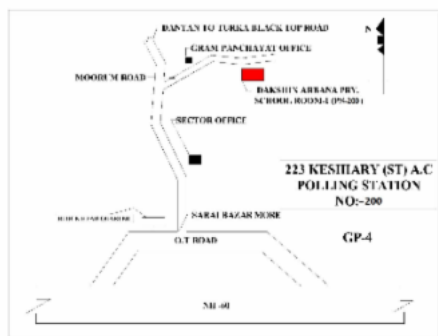

Nazri Naksha