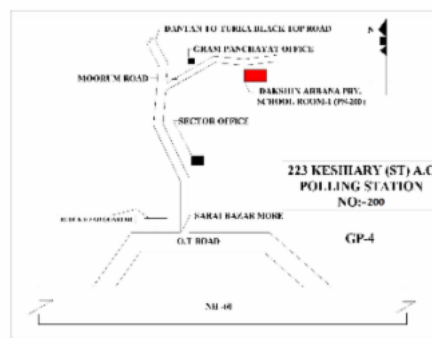

নির্বাচক নিবন্ধন আধিকারিকের স্বাক্ষর

Nazri Naksha

Google Map View

Polling Station Building Front View

Polling Station Front View

Cad View

Key MAP View

1 নাম : বর্ষা (জানা)গায়েন স্বামীর নাম: গৌতম গায়েন বাড়ির নং : n0219 বয়স : 30 লিঙ্গ : মহিলা	WUE2028371 ফটো উপলব্ধ	2 নাম : নমিতা করন(সাহু) স্বামীর নাম: নয়ন সাহু বাড়ির নং : n0214 বয়স : 29 লিঙ্গ : মহিলা	WUE1848621 ফটো উপলব্ধ	3 নাম : দীনেশ গুছাইত পিতার নাম: অজিত গুছাইত বাড়ির নং : n0173 বয়স : 32 লিঙ্গ : পুরুষ	WUE1960574 ফটো উপলব্ধ
4 নাম : কাকলি গুছাইত(মাইতি) স্বামীর নাম: দেবদলাল মাইতি বাড়ির নং : n0180 বয়স : 29 লিঙ্গ : মহিলা	WUE1999820 ফটো উপলব্ধ	5 নাম : মিনতী গুছাইত স্বামীর নাম: সঞ্জিত গুছাইত বাড়ির নং : n0063 বয়স : 45 লিঙ্গ : মহিলা	GJT1877182 ফটো উপলব্ধ	6 নাম : শেফালী গুছাইৎ স্বামীর নাম: বিভূতি গুছাইৎ বাড়ির নং : n0063 বয়স : 72 লিঙ্গ : মহিলা	WB/32/228/153043 ফটো উপলব্ধ
7 নাম : মানিকলাল গুছাইৎ পিতার নাম: মধুসূদন গুছাইৎ বাড়ির নং : n0062 বয়স : 65 লিঙ্গ : পুরুষ	WB/32/228/153032 ফটো উপলব্ধ	8 নাম : কানাইলাল গুছাইৎ পিতার নাম: মধুসূদন গুছাইৎ বাড়ির নং : n0062 বয়স : 56 লিঙ্গ : পুরুষ	GJT1259571 ফটো উপলব্ধ	9 নাম : মিনতিরানী গুছাইৎ স্বামীর নাম: মানিক গুছাইৎ বাড়ির নং : n0062 বয়স : 53 লিঙ্গ : মহিলা	WB/32/228/153243 ফটো উপলব্ধ
10 নাম : ইন্দ্রানী গুছাইত স্বামীর নাম: কানাইলাল গুছাইত বাড়ির নং : n0062 বয়স : 45 লিঙ্গ : মহিলা	GJT1418078 ফটো উপলব্ধ	11 নাম : বিভূতি গুছাইৎ পিতার নাম: নিরঞ্জন গুছাইৎ বাড়ির নং : n0063 বয়স : 78 লিঙ্গ : পুরুষ	WB/32/228/153075 ফটো উপলব্ধ	12 নাম : তাপসীরানী গুছাইৎ স্বামীর নাম: অজিত গুছাইৎ বাড়ির নং : n0063 বয়স : 52 লিঙ্গ : মহিলা	WB/32/228/153044 ফটো উপলব্ধ
13 নাম : সঞ্জিতকুমার গুছাইত পিতার নাম: বিভূতি গুছাইত বাড়ির নং : n0063 বয়স : 51 লিঙ্গ : পুরুষ	GJT1258862 ফটো উপলব্ধ	14 নাম : শুভেন্দু গুছাইত পিতার নাম: অজিত গুছাইত বাড়ির নং : না বয়স : 27 লিঙ্গ : পুরুষ	WUE2164804 ফটো উপলব্ধ	15 নাম : অজিত গুছাইত পিতার নাম: বিভূতি গুছাইৎ বাড়ির নং : n0063 বয়স : 56 লিঙ্গ : পুরুষ	WUE2378321 ফটো উপলব্ধ
16 নাম : অনিমা জানা (গুছাইত) স্বামীর নাম: সুমন গুছাইত বাড়ির নং : এন0038 বয়স : 26 লিঙ্গ : মহিলা	WUE2142719 ফটো উপলব্ধ	17 নাম : সুমন গুছাইত পিতার নাম: মানিকলাল গুছাইত বাড়ির নং : n0062 বয়স : 36 লিঙ্গ : পুরুষ	WUE1279470 ফটো উপলব্ধ	18 নাম : সৌরভ গুছাইত পিতার নাম: কানাইলাল গুছাইত বাড়ির নং : না বয়স : 26 লিঙ্গ : পুরুষ	WUE2142552 ফটো উপলব্ধ
19 নাম : অমলেন্দু গুছাইত পিতার নাম: সঞ্জিত গুছাইত বাড়ির নং : N0063 বয়স : 25 লিঙ্গ : পুরুষ	WUE2273415 ফটো উপলব্ধ	20 নাম : হরপ্রিয়া সাহু গায়েন স্বামীর নাম: শুভেন্দু গায়েন বাড়ির নং : N0078 বয়স : 28 লিঙ্গ : মহিলা	WUE2287316 ফটো উপলব্ধ	21 নাম : তোতন গায়েন পিতার নাম: তপন গায়েন বাড়ির নং : n0081 বয়স : 27 লিঙ্গ : পুরুষ	WUE2033652 ফটো উপলব্ধ
22 নাম : শুভেন্দু গায়েন পিতার নাম: বঙ্কিম গায়েন বাড়ির নং : n0078 বয়স : 30 লিঙ্গ : পুরুষ	WUE1848191 ফটো উপলব্ধ	23 নাম : তপনকুমার গায়েন পিতার নাম: ক্ষুদিরাম গায়েন বাড়ির নং : n0081 বয়স : 52 লিঙ্গ : পুরুষ	WUE2179687 ফটো উপলব্ধ	24 নাম : খোকন গায়েন পিতার নাম: তপন গায়েন বাড়ির নং : এন0081 বয়স : 23 লিঙ্গ : পুরুষ	WUE2429090 ফটো উপলব্ধ
25 নাম : আশালতা বেরা গায়েন স্বামীর নাম: তপন গায়েন বাড়ির নং : এন0078 বয়স : 26 লিঙ্গ : মহিলা	WUE2429231 ফটো উপলব্ধ	26 নাম : শিবানী গায়েন স্বামীর নাম: বিভূতি গায়েন বাড়ির নং : n0075 বয়স : 57 লিঙ্গ : মহিলা	GJT1259548 ফটো উপলব্ধ	27 নাম : স্বপন কুমার গায়েন পিতার নাম: অশোক কুমার গায়েন বাড়ির নং : n0078 বয়স : 38 লিঙ্গ : পুরুষ	GJT2566701 ফটো উপলব্ধ
28 নাম : মুরলী গায়েন পিতার নাম: ক্ষুদিরাম গায়েন বাড়ির নং : n0079 বয়স : 68 লিঙ্গ : পুরুষ	WB/32/228/153321 ফটো উপলব্ধ	29 নাম : বৃন্দাবতী গায়েন স্বামীর নাম: মুরলী গায়েন বাড়ির নং : n0079 বয়স : 60 লিঙ্গ : মহিলা	WB/32/228/153334 ফটো উপলব্ধ	30 নাম : বাঁঠু গায়েন পিতার নাম: ক্ষুদিরাম গায়েন বাড়ির নং : n0081 বয়স : 56 লিঙ্গ : পুরুষ	WB/32/228/153416 ফটো উপলব্ধ