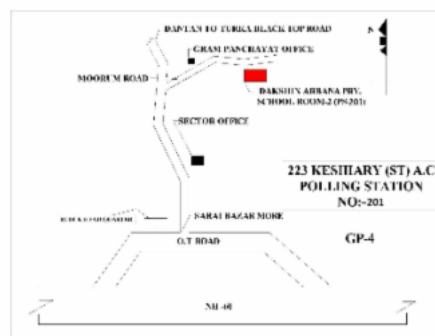

Key MAP View