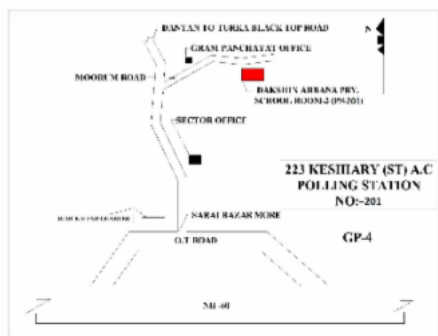

Nazri Naksha