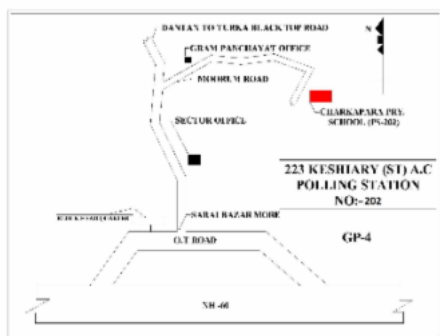

নির্বাচক নিবন্ধন আধিকারিকের স্বাক্ষর

Nazri Naksha

Google Map View

Polling Station Building Front View

Polling Station Front View

Cad View

Key MAP View

1 নাম : মিনতি জানা (পাত্র) স্বামীর নাম: রবীন্দ্র জানা বাড়ির নং : n0146 বয়স : 37 লিঙ্গ : মহিলা	WUE1296987 ফটো উপলব্ধ	2 নাম : কৃষ্ণা ওবা দাস স্বামীর নাম: শিবনারায়ন দাস বাড়ির নং : n0169 বয়স : 31 লিঙ্গ : মহিলা	WUE2000552 ফটো উপলব্ধ	3 নাম : লক্ষ্মী বাবু (কিছু) স্বামীর নাম: বাপী কিছু বাড়ির নং : n0098 বয়স : 33 লিঙ্গ : মহিলা	WUE1849496 ফটো উপলব্ধ
4 নাম : সনাতন কিছু পিতার নাম: শংকর কিছু বাড়ির নং : n0149 বয়স : 29 লিঙ্গ : পুরুষ	WUE2000370 ফটো উপলব্ধ	5 নাম : সালগে কিছু স্বামীর নাম: হরিপদ কিছু বাড়ির নং : এন0134 বয়স : 30 লিঙ্গ : মহিলা	WUE2162907 ফটো উপলব্ধ	6 নাম : রামচন্দ্র কিছু পিতার নাম: কর কিছু বাড়ির নং : n0136 বয়স : 61 লিঙ্গ : পুরুষ	GJT2455723 ফটো উপলব্ধ
7 নাম : বাপি কিছু স্বামীর নাম: রাম কিছু বাড়ির নং : n0136 বয়স : 44 লিঙ্গ : মহিলা	GJT1266428 ফটো উপলব্ধ	8 নাম : বিজয় কিছু পিতার নাম: রামচন্দ্র কিছু বাড়ির নং : এন0136 বয়স : 22 লিঙ্গ : পুরুষ	WUE2547370 ফটো উপলব্ধ	9 নাম : হরিপদ কিছু মায়ের নাম: কাপু কিছু বাড়ির নং : n0130 বয়স : 32 লিঙ্গ : পুরুষ	WUE1563105 ফটো উপলব্ধ
10 নাম : কাপু কিছু স্বামীর নাম: শ্যামচাঁদ কিছু বাড়ির নং : n0130 বয়স : 56 লিঙ্গ : মহিলা	WUE2238137 ফটো উপলব্ধ	11 নাম : বাসুদেব কিছু পিতার নাম: বালিয়া কিছু বাড়ির নং : n0098 বয়স : 67 লিঙ্গ : পুরুষ	GJT2195881 ফটো উপলব্ধ	12 নাম : শালহ কিছু স্বামীর নাম: বাসুদেব কিছু বাড়ির নং : n0098 বয়স : 62 লিঙ্গ : মহিলা	GJT2195899 ফটো উপলব্ধ
13 নাম : বাপি কিছু পিতার নাম: বাসুদেব কিছু বাড়ির নং : n0098 বয়স : 35 লিঙ্গ : পুরুষ	WUE1280171 ফটো উপলব্ধ	14 নাম : শংকর কিছু পিতার নাম: বালিয়া কিছু বাড়ির নং : n0098 বয়স : 51 লিঙ্গ : পুরুষ	WB/32/228/159501 ফটো উপলব্ধ	15 নাম : দানগী কিছু স্বামীর নাম: শংকর কিছু বাড়ির নং : n0098 বয়স : 45 লিঙ্গ : মহিলা	GJT1879477 ফটো উপলব্ধ
16 নাম : হীরা কিছু স্বামীর নাম: লক্ষ্মন কিছু বাড়ির নং : n0133 বয়স : 69 লিঙ্গ : মহিলা	WB/32/228/159103 ফটো উপলব্ধ	17 নাম : সনাতন কিছু পিতার নাম: রাইচাঁদ কিছু বাড়ির নং : n0132 বয়স : 31 লিঙ্গ : পুরুষ	WUE1747914 ফটো উপলব্ধ	18 নাম : চন্দ্রমোহন কিছু পিতার নাম: শঙ্কর কিছু বাড়ির নং : এন0098 বয়স : 25 লিঙ্গ : পুরুষ	WUE2429645 ফটো উপলব্ধ
19 নাম : রবীন্দ্র কিছু পিতার নাম: বসুদেব কিছু বাড়ির নং : এন0098 বয়স : 24 লিঙ্গ : পুরুষ	WUE2321131 ফটো উপলব্ধ	20 নাম : কালিপদ কিছু পিতার নাম: কাপু কিছু বাড়ির নং : n0130 বয়স : 30 লিঙ্গ : পুরুষ	WUE1849165 ফটো উপলব্ধ	21 নাম : নবকুমার খাটুয়া পিতার নাম: জমোঞ্জয় খাটুয়া বাড়ির নং : n0114 বয়স : 48 লিঙ্গ : পুরুষ	WUE2429488 ফটো উপলব্ধ
22 নাম : পূর্ণিমা খাটুয়া স্বামীর নাম: জমোঞ্জয় খাটুয়া বাড়ির নং : n0114 বয়স : 70 লিঙ্গ : মহিলা	WB/32/228/159310 ফটো উপলব্ধ	23 নাম : রীনা খাটুয়া স্বামীর নাম: নবকুমার খাটুয়া বাড়ির নং : n0114 বয়স : 47 লিঙ্গ : মহিলা	GJT1266568 ফটো উপলব্ধ	24 নাম : অনিমেঘ খাটুয়া পিতার নাম: নব কুমার খাটুয়া বাড়ির নং : n0150 বয়স : 28 লিঙ্গ : পুরুষ	WUE2000388 ফটো উপলব্ধ
25 নাম : সুখমা জানা (গুছাইত) স্বামীর নাম: জয়দেব গুছাইত বাড়ির নং : n0014 বয়স : 32 লিঙ্গ : মহিলা	WUE1673839 ফটো উপলব্ধ	26 নাম : জয়দেব গুছাইত পিতার নাম: কার্তিক গুছাইত বাড়ির নং : n0014 বয়স : 38 লিঙ্গ : পুরুষ	WUE1280205 ফটো উপলব্ধ	27 নাম : স্বর্নলতা গুছাইত স্বামীর নাম: কার্তিক গুছাইত বাড়ির নং : n0014 বয়স : 53 লিঙ্গ : মহিলা	GJT2567378 ফটো উপলব্ধ
28 নাম : কার্তিক গুছাইৎ পিতার নাম: হরেকৃষ্ণ গুছাইৎ বাড়ির নং : n0014 বয়স : 61 লিঙ্গ : পুরুষ	WB/32/228/159393 ফটো উপলব্ধ	29 নাম : দিলীপ গুছাইৎ পিতার নাম: হরেকৃষ্ণ গুছাইৎ বাড়ির নং : n0014 বয়স : 58 লিঙ্গ : পুরুষ	WB/32/228/159105 ফটো উপলব্ধ	30 নাম : কমলা গুছাইৎ স্বামীর নাম: দিলীপ গুছাইৎ বাড়ির নং : n0014 বয়স : 52 লিঙ্গ : মহিলা	WB/32/228/159437 ফটো উপলব্ধ