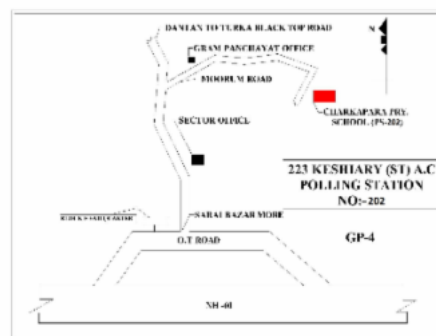

নির্বাচক নিবন্ধন আধিকারিকের স্বাক্ষর

Nazri Naksha

Google Map View

Polling Station Building Front View

Polling Station Front View

Cad View

Key MAP View

1 নাম : মিনতি জানা (পাত্র) স্বামীর নাম: রবীন্দ্র জানা বাড়ির নং : n0146 বয়স : 37 লিঙ্গ : মহিলা	WUE1296987 ফটো উপলব্ধ	2 নাম : কৃষ্ণা ওবা দাস স্বামীর নাম: শিবনারায়ন দাস বাড়ির নং : n0169 বয়স : 31 লিঙ্গ : মহিলা	WUE2000552 ফটো উপলব্ধ	3 নাম : লক্ষ্মী বাবু (কিছু) স্বামীর নাম: বাপী কিছু বাড়ির নং : n0098 বয়স : 33 লিঙ্গ : মহিলা	WUE1849496 ফটো উপলব্ধ
4 নাম : সনাতন কিছু পিতার নাম: শংকর কিছু বাড়ির নং : n0149 বয়স : 29 লিঙ্গ : পুরুষ	WUE2000370 ফটো উপলব্ধ	5 নাম : সালগে কিছু স্বামীর নাম: হরিপদ কিছু বাড়ির নং : এন0134 বয়স : 30 লিঙ্গ : মহিলা	WUE2162907 ফটো উপলব্ধ	6 নাম : রামচন্দ্র কিছু পিতার নাম: কর কিছু বাড়ির নং : n0136 বয়স : 61 লিঙ্গ : পুরুষ	GJT2455723 ফটো উপলব্ধ
7 নাম : বাপি কিছু স্বামীর নাম: রাম কিছু বাড়ির নং : n0136 বয়স : 44 লিঙ্গ : মহিলা	GJT1266428 ফটো উপলব্ধ	8 নাম : বিজয় কিছু পিতার নাম: রামচন্দ্র কিছু বাড়ির নং : এন0136 বয়স : 22 লিঙ্গ : পুরুষ	WUE2547370 ফটো উপলব্ধ	9 নাম : হরিপদ কিছু মায়ের নাম: কাপু কিছু বাড়ির নং : n0130 বয়স : 32 লিঙ্গ : পুরুষ	WUE1563105 ফটো উপলব্ধ
10 নাম : কাপু কিছু স্বামীর নাম: শ্যামচাঁদ কিছু বাড়ির নং : n0130 বয়স : 56 লিঙ্গ : মহিলা	WUE2238137 ফটো উপলব্ধ	11 নাম : বাসুদেব কিছু পিতার নাম: বালিয়া কিছু বাড়ির নং : n0098 বয়স : 67 লিঙ্গ : পুরুষ	GJT2195881 ফটো উপলব্ধ	12 নাম : শালহ কিছু স্বামীর নাম: বাসুদেব কিছু বাড়ির নং : n0098 বয়স : 62 লিঙ্গ : মহিলা	GJT2195899 ফটো উপলব্ধ
13 নাম : বাপি কিছু পিতার নাম: বাসুদেব কিছু বাড়ির নং : n0098 বয়স : 35 লিঙ্গ : পুরুষ	WUE1280171 ফটো উপলব্ধ	14 নাম : শংকর কিছু পিতার নাম: বালিয়া কিছু বাড়ির নং : n0098 বয়স : 51 লিঙ্গ : পুরুষ	WB/32/228/159501 ফটো উপলব্ধ	15 নাম : দানগী কিছু স্বামীর নাম: শংকর কিছু বাড়ির নং : n0098 বয়স : 45 লিঙ্গ : মহিলা	GJT1879477 ফটো উপলব্ধ
16 নাম : হীরা কিছু স্বামীর নাম: লক্ষ্মন কিছু বাড়ির নং : n0133 বয়স : 69 লিঙ্গ : মহিলা	WB/32/228/159103 ফটো উপলব্ধ	17 নাম : সনাতন কিছু পিতার নাম: রাইচাঁদ কিছু বাড়ির নং : n0132 বয়স : 31 লিঙ্গ : পুরুষ	WUE1747914 ফটো উপলব্ধ	18 নাম : চন্দ্রমোহন কিছু পিতার নাম: শঙ্কর কিছু বাড়ির নং : এন0098 বয়স : 25 লিঙ্গ : পুরুষ	WUE2429645 ফটো উপলব্ধ
19 নাম : রবীন্দ্র কিছু পিতার নাম: বসুদেব কিছু বাড়ির নং : এন0098 বয়স : 24 লিঙ্গ : পুরুষ	WUE2321131 ফটো উপলব্ধ	20 নাম : কালিপদ কিছু পিতার নাম: কাপু কিছু বাড়ির নং : n0130 বয়স : 30 লিঙ্গ : পুরুষ	WUE1849165 ফটো উপলব্ধ	21 নাম : নবকুমার খাটুয়া পিতার নাম: জমোঞ্জয় খাটুয়া বাড়ির নং : n0114 বয়স : 48 লিঙ্গ : পুরুষ	WUE2429488 ফটো উপলব্ধ
22 নাম : পূর্ণিমা খাটুয়া স্বামীর নাম: জমোঞ্জয় খাটুয়া বাড়ির নং : n0114 বয়স : 70 লিঙ্গ : মহিলা	WB/32/228/159310 ফটো উপলব্ধ	23 নাম : রীনা খাটুয়া স্বামীর নাম: নবকুমার খাটুয়া বাড়ির নং : n0114 বয়স : 47 লিঙ্গ : মহিলা	GJT1266568 ফটো উপলব্ধ	24 নাম : অনিমেঘ খাটুয়া পিতার নাম: নব কুমার খাটুয়া বাড়ির নং : n0150 বয়স : 28 লিঙ্গ : পুরুষ	WUE2000388 ফটো উপলব্ধ
25 নাম : সুখমা জানা (গুছাইত) স্বামীর নাম: জয়দেব গুছাইত বাড়ির নং : n0014 বয়স : 32 লিঙ্গ : মহিলা	WUE1673839 ফটো উপলব্ধ	26 নাম : জয়দেব গুছাইত পিতার নাম: কার্তিক গুছাইত বাড়ির নং : n0014 বয়স : 38 লিঙ্গ : পুরুষ	WUE1280205 ফটো উপলব্ধ	27 নাম : স্বর্নলতা গুছাইত স্বামীর নাম: কার্তিক গুছাইত বাড়ির নং : n0014 বয়স : 53 লিঙ্গ : মহিলা	GJT2567378 ফটো উপলব্ধ
28 নাম : কার্তিক গুছাইৎ পিতার নাম: হরেকৃষ্ণ গুছাইৎ বাড়ির নং : n0014 বয়স : 61 লিঙ্গ : পুরুষ	WB/32/228/159393 ফটো উপলব্ধ	29 নাম : দিলীপ গুছাইৎ পিতার নাম: হরেকৃষ্ণ গুছাইৎ বাড়ির নং : n0014 বয়স : 58 লিঙ্গ : পুরুষ	WB/32/228/159105 ফটো উপলব্ধ	30 নাম : কমলা গুছাইৎ স্বামীর নাম: দিলীপ গুছাইৎ বাড়ির নং : n0014 বয়স : 52 লিঙ্গ : মহিলা	WB/32/228/159437 ফটো উপলব্ধ