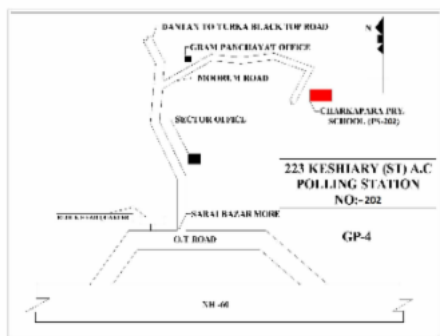

Nazri Naksha