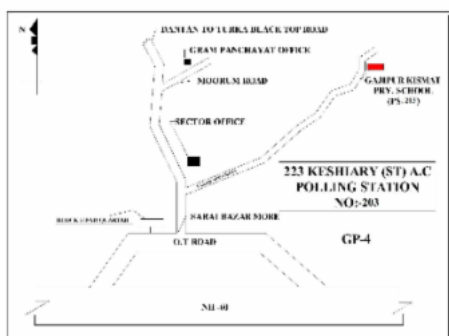

নির্বাচক নিবন্ধন আধিকারিকের স্বাক্ষর

Nazri Naksha

Google Map View

Polling Station Building Front View

Polling Station Front View

Cad View

Key MAP View

1 নাম : মিতালী পাত্র স্বামীর নাম: অমল পাত্র বাড়ির নং : n0070 বয়স : 40 লিঙ্গ : মহিলা	GJT2415768 ফটো উপলব্ধ	2 নাম : অঞ্জলী পাত্র পিতার নাম: অমল কুমার পাত্র বাড়ির নং : এন0070 বয়স : 23 লিঙ্গ : মহিলা	WUE2509958 ফটো উপলব্ধ	3 নাম : অনন্ত কুমার পাত্র পিতার নাম: জশোজয় পাত্র বাড়ির নং : n0070 বয়স : 74 লিঙ্গ : পুরুষ	GJT0280495 ফটো উপলব্ধ
4 নাম : অমলকুমার পাত্র পিতার নাম: অনন্ত পাত্র বাড়ির নং : n0070 বয়স : 49 লিঙ্গ : পুরুষ	GJT1266790 ফটো উপলব্ধ	5 নাম : রেণুকা রানী পাত্র স্বামীর নাম: অনন্ত পাত্র বাড়ির নং : n0070 বয়স : 72 লিঙ্গ : মহিলা	WUE2429678 ফটো উপলব্ধ	6 নাম : সুমী টুডু স্বামীর নাম: শম্ভু টুডু বাড়ির নং : n0078 বয়স : 59 লিঙ্গ : মহিলা	GJT1265776 ফটো উপলব্ধ
7 নাম : দুর্গা কিস্কু পিতার নাম: গদাধর কিস্কু বাড়ির নং : n0078 বয়স : 67 লিঙ্গ : পুরুষ	WB/32/228/132208 ফটো উপলব্ধ	8 নাম : কারমী কিস্কু স্বামীর নাম: দুর্গা কিস্কু বাড়ির নং : n0078 বয়স : 56 লিঙ্গ : মহিলা	WUE2647824 ফটো উপলব্ধ	9 নাম : গুমি কিস্কু স্বামীর নাম: রুপাই কিস্কু বাড়ির নং : এন0078 বয়স : 28 লিঙ্গ : মহিলা	WUE2321354 ফটো উপলব্ধ
10 নাম : রুপাই কিস্কু পিতার নাম: দুর্গা কিস্কু বাড়ির নং : n0078 বয়স : 31 লিঙ্গ : পুরুষ	WUE1673979 ফটো উপলব্ধ	11 নাম : পিংকি কিস্কু স্বামীর নাম: গদাধর কিস্কু বাড়ির নং : n0078 বয়স : 33 লিঙ্গ : মহিলা	WUE1563386 ফটো উপলব্ধ	12 নাম : গদাধর কিস্কু পিতার নাম: দুর্গা কিস্কু বাড়ির নং : n0078 বয়স : 35 লিঙ্গ : পুরুষ	WUE1367507 ফটো উপলব্ধ
13 নাম : নমিতা খাটুয়া(পাত্র) স্বামীর নাম: অচিন্ত্য পাত্র বাড়ির নং : n0136 বয়স : 39 লিঙ্গ : মহিলা	WUE0818690 ফটো উপলব্ধ	14 নাম : গৌরীরানী গিরি স্বামীর নাম: শশাঙ্ক গিরি বাড়ির নং : n0049 বয়স : 46 লিঙ্গ : মহিলা	GJT1265867 ফটো উপলব্ধ	15 নাম : শশাঙ্ক গিরি পিতার নাম: প্রফুল্ল গিরি বাড়ির নং : 124 বয়স : 55 লিঙ্গ : পুরুষ	GJT2196673 ফটো উপলব্ধ
16 নাম : পলি দাস ভাট স্বামীর নাম: মানিক ভাট বাড়ির নং : এন0062 বয়স : 28 লিঙ্গ : মহিলা	WUE1997063 ফটো উপলব্ধ	17 নাম : মদন ঘোষ পিতার নাম: অনিল ঘোষ বাড়ির নং : n0062 বয়স : 66 লিঙ্গ : পুরুষ	WB/32/228/132369 ফটো উপলব্ধ	18 নাম : গৌরাজ ঘোষ পিতার নাম: মদন ঘোষ বাড়ির নং : এন0062 বয়স : 24 লিঙ্গ : পুরুষ	WUE2321396 ফটো উপলব্ধ
19 নাম : রাখী জানা পিতার নাম: রবীন্দ্রনাথ জানা বাড়ির নং : এন0034 বয়স : 24 লিঙ্গ : মহিলা	WUE2321529 ফটো উপলব্ধ	20 নাম : শঙ্কর জানা পিতার নাম: মনোজ জানা বাড়ির নং : এন0113 বয়স : 25 লিঙ্গ : পুরুষ	WUE2321446 ফটো উপলব্ধ	21 নাম : সুমন জানা পিতার নাম: সুভেন্দু জানা বাড়ির নং : এন0034 বয়স : 26 লিঙ্গ : পুরুষ	WUE2153583 ফটো উপলব্ধ
22 নাম : নিরুপকুমার জানা পিতার নাম: বসন্ত জানা বাড়ির নং : 84 বয়স : 44 লিঙ্গ : পুরুষ	GJT1864644 ফটো উপলব্ধ	23 নাম : অনুপ জানা পিতার নাম: বসন্ত জানা বাড়ির নং : n0010 বয়স : 56 লিঙ্গ : পুরুষ	WB/32/228/132390 ফটো উপলব্ধ	24 নাম : শকুন্তলা জানা স্বামীর নাম: বসন্ত জানা বাড়ির নং : n0010 বয়স : 67 লিঙ্গ : মহিলা	WB/32/228/132439 ফটো উপলব্ধ
25 নাম : বসন্ত জানা পিতার নাম: উপেন্দ্র জানা বাড়ির নং : n0010 বয়স : 70 লিঙ্গ : পুরুষ	WB/32/228/132386 ফটো উপলব্ধ	26 নাম : হেমন্তকুমার জানা পিতার নাম: উপেন্দ্র জানা বাড়ির নং : n0010 বয়স : 78 লিঙ্গ : পুরুষ	WB/32/228/132319 ফটো উপলব্ধ	27 নাম : সুতপা দে জানা স্বামীর নাম: আনন্দ জানা বাড়ির নং : n0034 বয়স : 38 লিঙ্গ : মহিলা	WUE1446871 ফটো উপলব্ধ
28 নাম : আনন্দ জানা পিতার নাম: অরবিন্দ জানা বাড়ির নং : n0034 বয়স : 45 লিঙ্গ : পুরুষ	GJT1864461 ফটো উপলব্ধ	29 নাম : বীথিকা জানা স্বামীর নাম: অরবিন্দ জানা বাড়ির নং : n0034 বয়স : 67 লিঙ্গ : মহিলা	WB/32/228/132300 ফটো উপলব্ধ	30 নাম : অরবিন্দ জানা পিতার নাম: প্রসন্ন জানা বাড়ির নং : n0034 বয়স : 70 লিঙ্গ : পুরুষ	WB/32/228/132303 ফটো উপলব্ধ