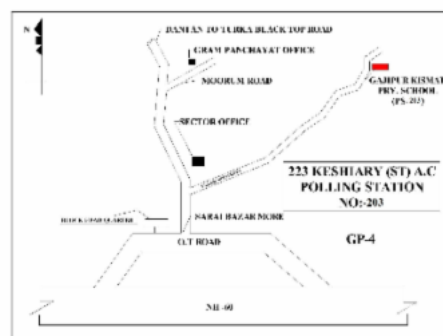

Key MAP View