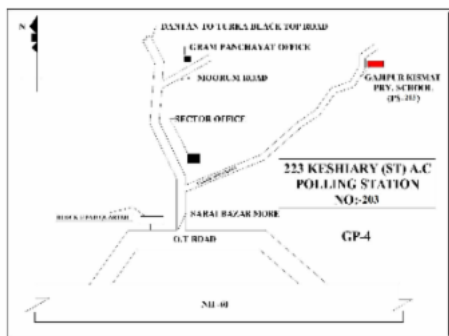

Nazri Naksha