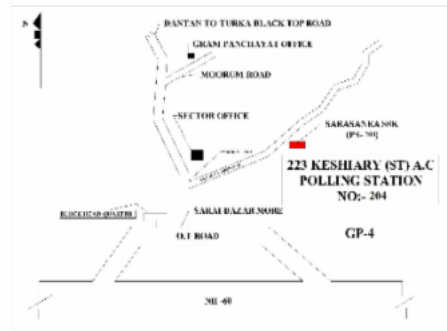

নির্বাচক নিবন্ধন আধিকারিকের স্বাক্ষর

Nazri Naksha

Google Map View

Polling Station Building Front View

Polling Station Front View

Cad View

Key MAP View

1 নাম : ভগবানচন্দ্র আইচ পিতার নাম: রাধামোহন আইচ বাড়ির নং : n0110 বয়স : 68 লিঙ্গ : পুরুষ	WB/32/228/135027	ফটো উপলব্ধ	2 নাম : রানুবালা আইচ স্বামীর নাম: ভগবান আইচ বাড়ির নং : n0110 বয়স : 62 লিঙ্গ : মহিলা	WB/32/228/135403	ফটো উপলব্ধ	3 নাম : সফিতা আইচ (দাস) স্বামীর নাম: তাপস আইচ বাড়ির নং : n0110 বয়স : 38 লিঙ্গ : মহিলা	WUE1367705	ফটো উপলব্ধ
4 নাম : তাপস আইচ পিতার নাম: ভগবান আইচ বাড়ির নং : n0110 বয়স : 45 লিঙ্গ : পুরুষ	GJT1866060	ফটো উপলব্ধ	5 নাম : সুকুমার আইচ পিতার নাম: ভগবান আইচ বাড়ির নং : N0110 বয়স : 48 লিঙ্গ : পুরুষ	GJT1866052	ফটো উপলব্ধ	6 নাম : মিতালী আইচ স্বামীর নাম: সুকুমার আইচ বাড়ির নং : N0110 বয়স : 41 লিঙ্গ : মহিলা	GJT2197598	ফটো উপলব্ধ
7 নাম : সুমৌলি আইচ পিতার নাম: সুকুমার আইচ বাড়ির নং : এন0110 বয়স : 25 লিঙ্গ : মহিলা	WUE2321644	ফটো উপলব্ধ	8 নাম : বাপি জানা পিতার নাম: রবীন্দ্র জানা বাড়ির নং : n0110 বয়স : 32 লিঙ্গ : পুরুষ	WUE1674209	ফটো উপলব্ধ	9 নাম : পিউ আচার্য স্বামীর নাম: মানিক আচার্য বাড়ির নং : এন0178 বয়স : 25 লিঙ্গ : মহিলা	WUE2321610	ফটো উপলব্ধ
10 নাম : টুঙ্গা আচার্য স্বামীর নাম: শঙ্কর আচার্য বাড়ির নং : n0178 বয়স : 35 লিঙ্গ : মহিলা	WUE1850544	ফটো উপলব্ধ	11 নাম : মানিক আচার্য পিতার নাম: ভাস্কর আচার্য বাড়ির নং : n0178 বয়স : 37 লিঙ্গ : পুরুষ	WUE0877514	ফটো উপলব্ধ	12 নাম : শঙ্কর আচার্য পিতার নাম: ভাস্কর আচার্য বাড়ির নং : n0178 বয়স : 43 লিঙ্গ : পুরুষ	GJT2567717	ফটো উপলব্ধ
13 নাম : বীণাপানি আচার্য স্বামীর নাম: ভাস্কর আচার্য বাড়ির নং : n0178 বয়স : 66 লিঙ্গ : মহিলা	WB/32/228/135246	ফটো উপলব্ধ	14 নাম : ভাস্কর আচার্য পিতার নাম: হাভো আচার্য বাড়ির নং : n0178 বয়স : 74 লিঙ্গ : পুরুষ	WB/32/228/135019	ফটো উপলব্ধ	15 নাম : দুলাল কর পিতার নাম: বংকিম কর বাড়ির নং : n0125 বয়স : 60 লিঙ্গ : পুরুষ	WB/32/228/135646	ফটো উপলব্ধ
16 নাম : জাহ্নবী কর স্বামীর নাম: দুলাল কর বাড়ির নং : n0125 বয়স : 52 লিঙ্গ : মহিলা	WB/32/228/135416	ফটো উপলব্ধ	17 নাম : স্বপন কর্মকার পিতার নাম: মোহন কর্মকার বাড়ির নং : n0194 বয়স : 45 লিঙ্গ : পুরুষ	GJT1856996	ফটো উপলব্ধ	18 নাম : উমা কর্মকার স্বামীর নাম: স্বপন কর্মকার বাড়ির নং : n0195 বয়স : 39 লিঙ্গ : মহিলা	WUE1275254	ফটো উপলব্ধ
19 নাম : পুঙ্গি কিস্কু স্বামীর নাম: লক্ষ্মণ কিস্কু বাড়ির নং : n0030 বয়স : 62 লিঙ্গ : মহিলা	WB/32/228/135431	ফটো উপলব্ধ	20 নাম : অম্বিকা গিরি স্বামীর নাম: নারায়ণ গিরি বাড়ির নং : n0041 বয়স : 64 লিঙ্গ : মহিলা	WB/32/228/135638	ফটো উপলব্ধ	21 নাম : হেমন্ত গিরি পিতার নাম: রাধু গিরি বাড়ির নং : n0043 বয়স : 82 লিঙ্গ : পুরুষ	WB/32/228/135648	ফটো উপলব্ধ
22 নাম : সৌদামিনি গিরি স্বামীর নাম: হেমন্ত গিরি বাড়ির নং : n0043 বয়স : 72 লিঙ্গ : মহিলা	WB/32/228/135649	ফটো উপলব্ধ	23 নাম : রতন গিরি পিতার নাম: হেমন্ত গিরি বাড়ির নং : n0043 বয়স : 42 লিঙ্গ : পুরুষ	GJT2197663	ফটো উপলব্ধ	24 নাম : কাদম্বিনী গিরি স্বামীর নাম: গুনাধর গিরি বাড়ির নং : n0044 বয়স : 77 লিঙ্গ : মহিলা	WB/32/228/135340	ফটো উপলব্ধ
25 নাম : তপন গিরি পিতার নাম: গুনাধর গিরি বাড়ির নং : n0044 বয়স : 59 লিঙ্গ : পুরুষ	WB/32/228/135674	ফটো উপলব্ধ	26 নাম : স্বর্ণময়ী গিরি স্বামীর নাম: তপন গিরি বাড়ির নং : n0044 বয়স : 49 লিঙ্গ : মহিলা	WB/32/228/135871	ফটো উপলব্ধ	27 নাম : স্বপন গিরি পিতার নাম: গুনাধর গিরি বাড়ির নং : n0044 বয়স : 56 লিঙ্গ : পুরুষ	WB/32/228/135400	ফটো উপলব্ধ
28 নাম : বাসন্তি গিরি পিতার নাম: গুনাধর গিরি বাড়ির নং : n0044 বয়স : 38 লিঙ্গ : মহিলা	GJT2567725	ফটো উপলব্ধ	29 নাম : খুকুরানী গিরি স্বামীর নাম: রতন গিরি বাড়ির নং : n0044 বয়স : 41 লিঙ্গ : মহিলা	WUE1280791	ফটো উপলব্ধ	30 নাম : ববিতা গিরি স্বামীর নাম: রতন গিরি বাড়ির নং : n0044 বয়স : 32 লিঙ্গ : মহিলা	WUE1674407	ফটো উপলব্ধ