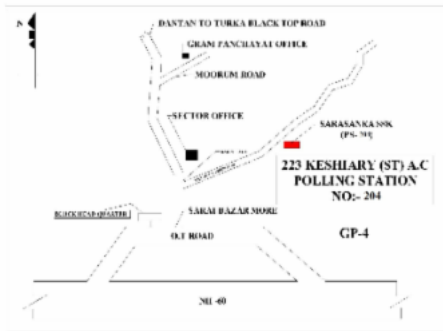

নির্বাচক নিবন্ধন আধিকারিকের স্বাক্ষর

Nazri Naksha

Google Map View

Polling Station Building Front View

Polling Station Front View

Cad View

Key MAP View

1 নাম : ভগবানচন্দ্র আইচ পিতার নাম: রাধামোহন আইচ বাড়ির নং : n0110 বয়স : 68 লিঙ্গ : পুরুষ	WB/32/228/135027	ফটো উপলব্ধ	2 নাম : রানুবালা আইচ স্বামীর নাম: ভগবান আইচ বাড়ির নং : n0110 বয়স : 62 লিঙ্গ : মহিলা	WB/32/228/135403	ফটো উপলব্ধ	3 নাম : সফিতা আইচ (দাস) স্বামীর নাম: তাপস আইচ বাড়ির নং : n0110 বয়স : 38 লিঙ্গ : মহিলা	WUE1367705	ফটো উপলব্ধ
4 নাম : তাপস আইচ পিতার নাম: ভগবান আইচ বাড়ির নং : n0110 বয়স : 45 লিঙ্গ : পুরুষ	GJT1866060	ফটো উপলব্ধ	5 নাম : সুকুমার আইচ পিতার নাম: ভগবান আইচ বাড়ির নং : N0110 বয়স : 48 লিঙ্গ : পুরুষ	GJT1866052	ফটো উপলব্ধ	6 নাম : মিতালী আইচ স্বামীর নাম: সুকুমার আইচ বাড়ির নং : N0110 বয়স : 41 লিঙ্গ : মহিলা	GJT2197598	ফটো উপলব্ধ
7 নাম : সুমৌলি আইচ পিতার নাম: সুকুমার আইচ বাড়ির নং : এন0110 বয়স : 25 লিঙ্গ : মহিলা	WUE2321644	ফটো উপলব্ধ	8 নাম : বাপি জানা পিতার নাম: রবীন্দ্র জানা বাড়ির নং : n0110 বয়স : 32 লিঙ্গ : পুরুষ	WUE1674209	ফটো উপলব্ধ	9 নাম : পিউ আচার্য স্বামীর নাম: মানিক আচার্য বাড়ির নং : এন0178 বয়স : 25 লিঙ্গ : মহিলা	WUE2321610	ফটো উপলব্ধ
10 নাম : টুঙ্গা আচার্য স্বামীর নাম: শঙ্কর আচার্য বাড়ির নং : n0178 বয়স : 35 লিঙ্গ : মহিলা	WUE1850544	ফটো উপলব্ধ	11 নাম : মানিক আচার্য পিতার নাম: ভাস্কর আচার্য বাড়ির নং : n0178 বয়স : 37 লিঙ্গ : পুরুষ	WUE0877514	ফটো উপলব্ধ	12 নাম : শঙ্কর আচার্য পিতার নাম: ভাস্কর আচার্য বাড়ির নং : n0178 বয়স : 43 লিঙ্গ : পুরুষ	GJT2567717	ফটো উপলব্ধ
13 নাম : বীণাপানি আচার্য স্বামীর নাম: ভাস্কর আচার্য বাড়ির নং : n0178 বয়স : 66 লিঙ্গ : মহিলা	WB/32/228/135246	ফটো উপলব্ধ	14 নাম : ভাস্কর আচার্য পিতার নাম: হাভো আচার্য বাড়ির নং : n0178 বয়স : 74 লিঙ্গ : পুরুষ	WB/32/228/135019	ফটো উপলব্ধ	15 নাম : দুলাল কর পিতার নাম: বংকিম কর বাড়ির নং : n0125 বয়স : 60 লিঙ্গ : পুরুষ	WB/32/228/135646	ফটো উপলব্ধ
16 নাম : জাহ্নবী কর স্বামীর নাম: দুলাল কর বাড়ির নং : n0125 বয়স : 52 লিঙ্গ : মহিলা	WB/32/228/135416	ফটো উপলব্ধ	17 নাম : স্বপন কর্মকার পিতার নাম: মোহন কর্মকার বাড়ির নং : n0194 বয়স : 45 লিঙ্গ : পুরুষ	GJT1856996	ফটো উপলব্ধ	18 নাম : উমা কর্মকার স্বামীর নাম: স্বপন কর্মকার বাড়ির নং : n0195 বয়স : 39 লিঙ্গ : মহিলা	WUE1275254	ফটো উপলব্ধ
19 নাম : পুঙ্গি কিস্কু স্বামীর নাম: লক্ষ্মণ কিস্কু বাড়ির নং : n0030 বয়স : 62 লিঙ্গ : মহিলা	WB/32/228/135431	ফটো উপলব্ধ	20 নাম : অম্বিকা গিরি স্বামীর নাম: নারায়ণ গিরি বাড়ির নং : n0041 বয়স : 64 লিঙ্গ : মহিলা	WB/32/228/135638	ফটো উপলব্ধ	21 নাম : হেমন্ত গিরি পিতার নাম: রাধু গিরি বাড়ির নং : n0043 বয়স : 82 লিঙ্গ : পুরুষ	WB/32/228/135648	ফটো উপলব্ধ
22 নাম : সৌদামিনি গিরি স্বামীর নাম: হেমন্ত গিরি বাড়ির নং : n0043 বয়স : 72 লিঙ্গ : মহিলা	WB/32/228/135649	ফটো উপলব্ধ	23 নাম : রতন গিরি পিতার নাম: হেমন্ত গিরি বাড়ির নং : n0043 বয়স : 42 লিঙ্গ : পুরুষ	GJT2197663	ফটো উপলব্ধ	24 নাম : কাদম্বিনী গিরি স্বামীর নাম: গুনাধর গিরি বাড়ির নং : n0044 বয়স : 77 লিঙ্গ : মহিলা	WB/32/228/135340	ফটো উপলব্ধ
25 নাম : তপন গিরি পিতার নাম: গুনাধর গিরি বাড়ির নং : n0044 বয়স : 59 লিঙ্গ : পুরুষ	WB/32/228/135674	ফটো উপলব্ধ	26 নাম : স্বর্ণময়ী গিরি স্বামীর নাম: তপন গিরি বাড়ির নং : n0044 বয়স : 49 লিঙ্গ : মহিলা	WB/32/228/135871	ফটো উপলব্ধ	27 নাম : স্বপন গিরি পিতার নাম: গুনাধর গিরি বাড়ির নং : n0044 বয়স : 56 লিঙ্গ : পুরুষ	WB/32/228/135400	ফটো উপলব্ধ
28 নাম : বাসন্তি গিরি পিতার নাম: গুনাধর গিরি বাড়ির নং : n0044 বয়স : 38 লিঙ্গ : মহিলা	GJT2567725	ফটো উপলব্ধ	29 নাম : খুকুরানী গিরি স্বামীর নাম: রতন গিরি বাড়ির নং : n0044 বয়স : 41 লিঙ্গ : মহিলা	WUE1280791	ফটো উপলব্ধ	30 নাম : ববিতা গিরি স্বামীর নাম: রতন গিরি বাড়ির নং : n0044 বয়স : 32 লিঙ্গ : মহিলা	WUE1674407	ফটো উপলব্ধ