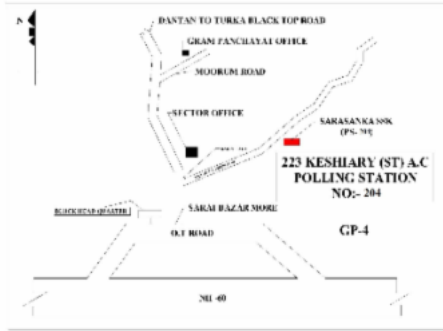

Nazri Naksha