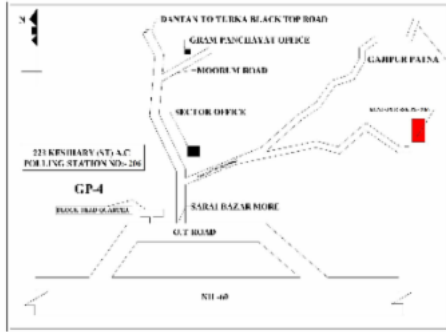

Nazri Naksha