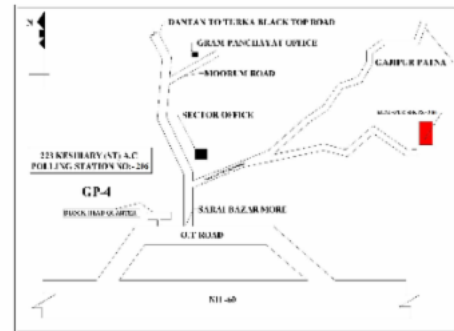

Key MAP View