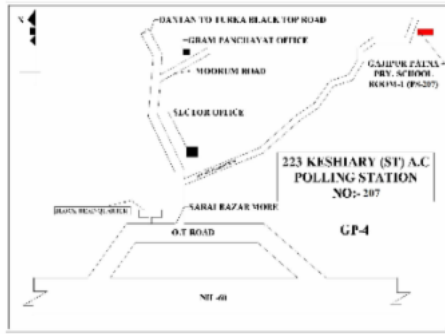

Nazri Naksha