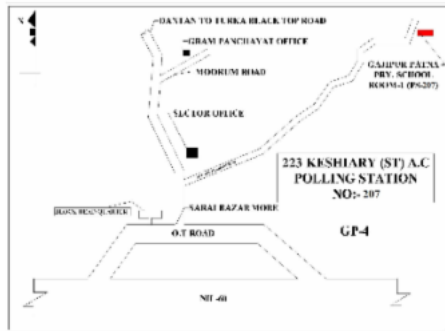

নির্বাচক নিবন্ধন আধিকারিকের স্বাক্ষর

Nazri Naksha

Google Map View

Polling Station Building Front View

Polling Station Front View

Cad View

Key MAP View

1 নাম : মঞ্জুরানী মাইতি স্বামীর নাম: কৃষ্ণপ্রসাদ মাইতি বাড়ির নং : n0002 বয়স : 52 লিঙ্গ : মহিলা	WB/32/228/129650	ফটো উপলব্ধ	2 নাম : কৃষ্ণপ্রসাদ মাইতি পিতার নাম: গদাধর মাইতি বাড়ির নং : n0002 বয়স : 59 লিঙ্গ : পুরুষ	WB/32/228/129435	ফটো উপলব্ধ	3 নাম : সুমিতা মাইতি পিতার নাম: কৃষ্ণপ্রসাদ মাইতি বাড়ির নং : এন0002 বয়স : 23 লিঙ্গ : মহিলা	WUE2430809	ফটো উপলব্ধ
4 নাম : গীতা রানী মাইতি স্বামীর নাম: কেদার মাইতি বাড়ির নং : n0002 বয়স : 58 লিঙ্গ : মহিলা	WB/32/228/129651	ফটো উপলব্ধ	5 নাম : সুকুমার মাইতি পিতার নাম: কেদার মাইতি বাড়ির নং : n0002 বয়স : 43 লিঙ্গ : পুরুষ	GJT2199271	ফটো উপলব্ধ	6 নাম : শিউলীরানী মাইতি স্বামীর নাম: সুকুমার মাইতি বাড়ির নং : n0002 বয়স : 33 লিঙ্গ : মহিলা	WUE1564681	ফটো উপলব্ধ
7 নাম : সুস্মিতা ঘোষাল স্বামীর নাম: অরুণ ঘোষাল বাড়ির নং : n0112 বয়স : 28 লিঙ্গ : মহিলা	WUE2001386	ফটো উপলব্ধ	8 নাম : কৌশিক কুমার জানা পিতার নাম: কমল কুমার জানা বাড়ির নং : এন0051 বয়স : 24 লিঙ্গ : পুরুষ	WUE2322501	ফটো উপলব্ধ	9 নাম : সন্ধ্যারানী জানা স্বামীর নাম: নিরঞ্জন জানা বাড়ির নং : n0102 বয়স : 65 লিঙ্গ : মহিলা	GJT1863984	ফটো উপলব্ধ
10 নাম : প্রশান্ত জানা পিতার নাম: বিনোদ কুমার জানা বাড়ির নং : n0118 বয়স : 28 লিঙ্গ : পুরুষ	WUE2001444	ফটো উপলব্ধ	11 নাম : কমল জানা পিতার নাম: প্রফুল্ল জানা বাড়ির নং : n0013 বয়স : 47 লিঙ্গ : পুরুষ	GJT1257393	ফটো উপলব্ধ	12 নাম : অমল কুমার জানা পিতার নাম: প্রফুল্ল জানা বাড়ির নং : n0013 বয়স : 54 লিঙ্গ : পুরুষ	GJT2198760	ফটো উপলব্ধ
13 নাম : প্রফুল্ল জানা পিতার নাম: বৃন্দাবন জানা বাড়ির নং : n0013 বয়স : 76 লিঙ্গ : পুরুষ	WB/32/228/129531	ফটো উপলব্ধ	14 নাম : নমিতা জানা স্বামীর নাম: কেদারনাথ জানা বাড়ির নং : n0012 বয়স : 37 লিঙ্গ : মহিলা	WUE1281377	ফটো উপলব্ধ	15 নাম : কেদার নাথ জানা পিতার নাম: দিগাম্বর জানা বাড়ির নং : n0012 বয়স : 41 লিঙ্গ : পুরুষ	GJT2568210	ফটো উপলব্ধ
16 নাম : সাবিত্রী জানা স্বামীর নাম: দিগাম্বর জানা বাড়ির নং : n0012 বয়স : 74 লিঙ্গ : মহিলা	WB/32/228/129564	ফটো উপলব্ধ	17 নাম : রাহুল জানা পিতার নাম: কেদার নাথ জানা বাড়ির নং : এন0012 বয়স : 21 লিঙ্গ : পুরুষ	WUE2553022	ফটো উপলব্ধ	18 নাম : রুমা জানা স্বামীর নাম: শংকর জানা বাড়ির নং : n0010 বয়স : 32 লিঙ্গ : মহিলা	WUE1564723	ফটো উপলব্ধ
19 নাম : রুমুরানী দাস (জানা) স্বামীর নাম: শম্ভু জানা বাড়ির নং : n0010 বয়স : 38 লিঙ্গ : মহিলা	WUE0883470	ফটো উপলব্ধ	20 নাম : শম্ভু জানা পিতার নাম: জগেন্দ্র জানা বাড়ির নং : n0010 বয়স : 43 লিঙ্গ : পুরুষ	WUE0883462	ফটো উপলব্ধ	21 নাম : মহেশ্বর জানা পিতার নাম: যোগেন্দ্র জানা বাড়ির নং : n0010 বয়স : 40 লিঙ্গ : পুরুষ	WUE0883454	ফটো উপলব্ধ
22 নাম : গীতারানী জানা স্বামীর নাম: যোগেন্দ্র জানা বাড়ির নং : n0010 বয়স : 56 লিঙ্গ : মহিলা	WB/32/228/129566	ফটো উপলব্ধ	23 নাম : আরতি জানা স্বামীর নাম: নগেন্দ্র জানা বাড়ির নং : n0010 বয়স : 62 লিঙ্গ : মহিলা	WB/32/228/129569	ফটো উপলব্ধ	24 নাম : যোগেন্দ্রনাথ জানা পিতার নাম: সুরেন্দ্র জানা বাড়ির নং : n0010 বয়স : 65 লিঙ্গ : পুরুষ	WB/32/228/129624	ফটো উপলব্ধ
25 নাম : নগেন্দ্রনাথ জানা পিতার নাম: সুরেন্দ্র জানা বাড়ির নং : n0010 বয়স : 70 লিঙ্গ : পুরুষ	WB/32/228/129581	ফটো উপলব্ধ	26 নাম : অনন্যা জানা স্বামীর নাম: শিবনারায়ন জানা বাড়ির নং : n0009 বয়স : 36 লিঙ্গ : মহিলা	WUE1198886	ফটো উপলব্ধ	27 নাম : শিবনারায়ন জানা পিতার নাম: খগেন্দ্রনাথ জানা বাড়ির নং : n0009 বয়স : 47 লিঙ্গ : পুরুষ	GJT1256627	ফটো উপলব্ধ
28 নাম : খগেন্দ্র নাথ জানা পিতার নাম: সুরেন্দ্র জানা বাড়ির নং : n0009 বয়স : 73 লিঙ্গ : পুরুষ	WB/32/228/129327	ফটো উপলব্ধ	29 নাম : কম্পনা জানা স্বামীর নাম: কমল কুমার জানা বাড়ির নং : n0051 বয়স : 55 লিঙ্গ : মহিলা	GJT1418219	ফটো উপলব্ধ	30 নাম : বাবাই জানা পিতার নাম: অমল জানা বাড়ির নং : n0013 বয়স : 27 লিঙ্গ : পুরুষ	WUE2070670	ফটো উপলব্ধ