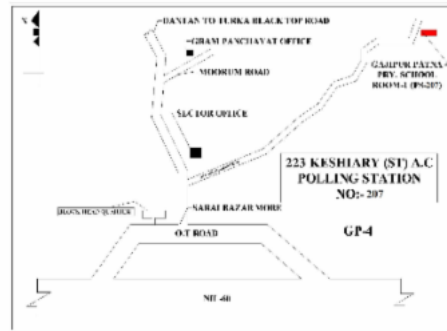

নির্বাচক নিবন্ধন আধিকারিকের স্বাক্ষর

Nazri Naksha

Google Map View

Polling Station Building Front View

Polling Station Front View

Cad View

Key MAP View

1 নাম : মঞ্জুরানী মাইতি স্বামীর নাম: কৃষ্ণপ্রসাদ মাইতি বাড়ির নং : n0002 বয়স : 52 লিঙ্গ : মহিলা	WB/32/228/129650	ফটো উপলব্ধ	2 নাম : কৃষ্ণপ্রসাদ মাইতি পিতার নাম: গদাধর মাইতি বাড়ির নং : n0002 বয়স : 59 লিঙ্গ : পুরুষ	WB/32/228/129435	ফটো উপলব্ধ	3 নাম : সুমিতা মাইতি পিতার নাম: কৃষ্ণপ্রসাদ মাইতি বাড়ির নং : এন0002 বয়স : 23 লিঙ্গ : মহিলা	WUE2430809	ফটো উপলব্ধ
4 নাম : গীতা রানী মাইতি স্বামীর নাম: কেদার মাইতি বাড়ির নং : n0002 বয়স : 58 লিঙ্গ : মহিলা	WB/32/228/129651	ফটো উপলব্ধ	5 নাম : সুকুমার মাইতি পিতার নাম: কেদার মাইতি বাড়ির নং : n0002 বয়স : 43 লিঙ্গ : পুরুষ	GJT2199271	ফটো উপলব্ধ	6 নাম : শিউলীরানী মাইতি স্বামীর নাম: সুকুমার মাইতি বাড়ির নং : n0002 বয়স : 33 লিঙ্গ : মহিলা	WUE1564681	ফটো উপলব্ধ
7 নাম : সুস্মিতা ঘোষাল স্বামীর নাম: অরুণ ঘোষাল বাড়ির নং : n0112 বয়স : 28 লিঙ্গ : মহিলা	WUE2001386	ফটো উপলব্ধ	8 নাম : কৌশিক কুমার জানা পিতার নাম: কমল কুমার জানা বাড়ির নং : এন0051 বয়স : 24 লিঙ্গ : পুরুষ	WUE2322501	ফটো উপলব্ধ	9 নাম : সন্ধ্যারানী জানা স্বামীর নাম: নিরঞ্জন জানা বাড়ির নং : n0102 বয়স : 65 লিঙ্গ : মহিলা	GJT1863984	ফটো উপলব্ধ
10 নাম : প্রশান্ত জানা পিতার নাম: বিনোদ কুমার জানা বাড়ির নং : n0118 বয়স : 28 লিঙ্গ : পুরুষ	WUE2001444	ফটো উপলব্ধ	11 নাম : কমল জানা পিতার নাম: প্রফুল্ল জানা বাড়ির নং : n0013 বয়স : 47 লিঙ্গ : পুরুষ	GJT1257393	ফটো উপলব্ধ	12 নাম : অমল কুমার জানা পিতার নাম: প্রফুল্ল জানা বাড়ির নং : n0013 বয়স : 54 লিঙ্গ : পুরুষ	GJT2198760	ফটো উপলব্ধ
13 নাম : প্রফুল্ল জানা পিতার নাম: বৃন্দাবন জানা বাড়ির নং : n0013 বয়স : 76 লিঙ্গ : পুরুষ	WB/32/228/129531	ফটো উপলব্ধ	14 নাম : নমিতা জানা স্বামীর নাম: কেদারনাথ জানা বাড়ির নং : n0012 বয়স : 37 লিঙ্গ : মহিলা	WUE1281377	ফটো উপলব্ধ	15 নাম : কেদার নাথ জানা পিতার নাম: দিগাম্বর জানা বাড়ির নং : n0012 বয়স : 41 লিঙ্গ : পুরুষ	GJT2568210	ফটো উপলব্ধ
16 নাম : সাবিত্রী জানা স্বামীর নাম: দিগাম্বর জানা বাড়ির নং : n0012 বয়স : 74 লিঙ্গ : মহিলা	WB/32/228/129564	ফটো উপলব্ধ	17 নাম : রাহুল জানা পিতার নাম: কেদার নাথ জানা বাড়ির নং : এন0012 বয়স : 21 লিঙ্গ : পুরুষ	WUE2553022	ফটো উপলব্ধ	18 নাম : রুমা জানা স্বামীর নাম: শংকর জানা বাড়ির নং : n0010 বয়স : 32 লিঙ্গ : মহিলা	WUE1564723	ফটো উপলব্ধ
19 নাম : রুমুরানী দাস (জানা) স্বামীর নাম: শম্ভু জানা বাড়ির নং : n0010 বয়স : 38 লিঙ্গ : মহিলা	WUE0883470	ফটো উপলব্ধ	20 নাম : শম্ভু জানা পিতার নাম: জগেন্দ্র জানা বাড়ির নং : n0010 বয়স : 43 লিঙ্গ : পুরুষ	WUE0883462	ফটো উপলব্ধ	21 নাম : মহেশ্বর জানা পিতার নাম: যোগেন্দ্র জানা বাড়ির নং : n0010 বয়স : 40 লিঙ্গ : পুরুষ	WUE0883454	ফটো উপলব্ধ
22 নাম : গীতারানী জানা স্বামীর নাম: যোগেন্দ্র জানা বাড়ির নং : n0010 বয়স : 56 লিঙ্গ : মহিলা	WB/32/228/129566	ফটো উপলব্ধ	23 নাম : আরতি জানা স্বামীর নাম: নগেন্দ্র জানা বাড়ির নং : n0010 বয়স : 62 লিঙ্গ : মহিলা	WB/32/228/129569	ফটো উপলব্ধ	24 নাম : যোগেন্দ্রনাথ জানা পিতার নাম: সুরেন্দ্র জানা বাড়ির নং : n0010 বয়স : 65 লিঙ্গ : পুরুষ	WB/32/228/129624	ফটো উপলব্ধ
25 নাম : নগেন্দ্রনাথ জানা পিতার নাম: সুরেন্দ্র জানা বাড়ির নং : n0010 বয়স : 70 লিঙ্গ : পুরুষ	WB/32/228/129581	ফটো উপলব্ধ	26 নাম : অনন্যা জানা স্বামীর নাম: শিবনারায়ন জানা বাড়ির নং : n0009 বয়স : 36 লিঙ্গ : মহিলা	WUE1198886	ফটো উপলব্ধ	27 নাম : শিবনারায়ন জানা পিতার নাম: খগেন্দ্রনাথ জানা বাড়ির নং : n0009 বয়স : 47 লিঙ্গ : পুরুষ	GJT1256627	ফটো উপলব্ধ
28 নাম : খগেন্দ্র নাথ জানা পিতার নাম: সুরেন্দ্র জানা বাড়ির নং : n0009 বয়স : 73 লিঙ্গ : পুরুষ	WB/32/228/129327	ফটো উপলব্ধ	29 নাম : কম্পনা জানা স্বামীর নাম: কমল কুমার জানা বাড়ির নং : n0051 বয়স : 55 লিঙ্গ : মহিলা	GJT1418219	ফটো উপলব্ধ	30 নাম : বাবাই জানা পিতার নাম: অমল জানা বাড়ির নং : n0013 বয়স : 27 লিঙ্গ : পুরুষ	WUE2070670	ফটো উপলব্ধ