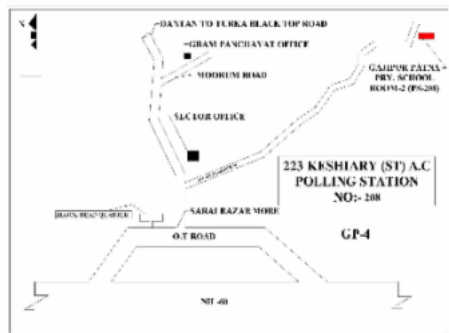

Nazri Naksha