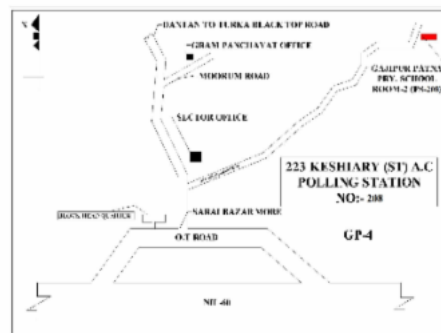

Key MAP View