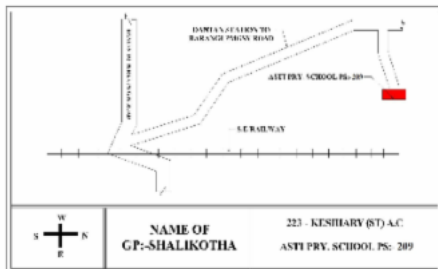

নির্বাচক নিবন্ধন আধিকারিকের স্বাক্ষর

Nazri Naksha

Google Map View

Polling Station Building Front View

Polling Station Front View

Cad View

Key MAP View

1 নাম : মনতোষ চন্দ পিতার নাম: বনমালী চন্দ বাড়ির নং : এন0047 বয়স : 32 লিঙ্গ : পুরুষ	WUE1676238	ফটো উপলব্ধ	2 নাম : পরিতোষ চন্দ পিতার নাম: বনমালী চন্দ বাড়ির নং : n0047 বয়স : 43 লিঙ্গ : পুরুষ	WUE1369040	ফটো উপলব্ধ	3 নাম : শঙ্করী চন্দ স্বামীর নাম: বনমালী চন্দ বাড়ির নং : n0047 বয়স : 62 লিঙ্গ : মহিলা	WB/32/228/126457	ফটো উপলব্ধ
4 নাম : মালতী চন্দ স্বামীর নাম: সন্তোষ চন্দ বাড়ির নং : n0046 বয়স : 52 লিঙ্গ : মহিলা	WB/32/228/126681	ফটো উপলব্ধ	5 নাম : ভবতোষ চন্দ পিতার নাম: কালিপ্রসন্ন চন্দ বাড়ির নং : n0046 বয়স : 53 লিঙ্গ : পুরুষ	GJT2200566	ফটো উপলব্ধ	6 নাম : কাঞ্চন চন্দ স্বামীর নাম: আশুতোষ চন্দ বাড়ির নং : n0046 বয়স : 51 লিঙ্গ : মহিলা	WB/32/228/126458	ফটো উপলব্ধ
7 নাম : আশুতোষ চন্দ পিতার নাম: কালিপ্রসন্ন চন্দ বাড়ির নং : n0046 বয়স : 57 লিঙ্গ : পুরুষ	WB/32/228/126468	ফটো উপলব্ধ	8 নাম : পৌরী চন্দ স্বামীর নাম: কালিপ্রসন্ন চন্দ বাড়ির নং : n0046 বয়স : 80 লিঙ্গ : মহিলা	WB/32/228/126534	ফটো উপলব্ধ	9 নাম : রমা চন্দ স্বামীর নাম: নির্মল কুমার চন্দ বাড়ির নং : n0044 বয়স : 43 লিঙ্গ : মহিলা	GJT2416428	ফটো উপলব্ধ
10 নাম : নির্মল কুমার চন্দ পিতার নাম: বলরাম চন্দ বাড়ির নং : n0044 বয়স : 47 লিঙ্গ : পুরুষ	GJT1257120	ফটো উপলব্ধ	11 নাম : রীতারানী চন্দ স্বামীর নাম: পরিমল চন্দ বাড়ির নং : n0044 বয়স : 45 লিঙ্গ : মহিলা	GJT1861004	ফটো উপলব্ধ	12 নাম : পরিমল চন্দ পিতার নাম: বলরাম চন্দ বাড়ির নং : n0044 বয়স : 52 লিঙ্গ : পুরুষ	WB/32/228/126569	ফটো উপলব্ধ
13 নাম : পৌরী চন্দ স্বামীর নাম: বলরাম চন্দ বাড়ির নং : n0044 বয়স : 67 লিঙ্গ : মহিলা	WB/32/228/126183	ফটো উপলব্ধ	14 নাম : স্বপ্না চন্দ স্বামীর নাম: শ্রীনিবাস চন্দ বাড়ির নং : n0042 বয়স : 50 লিঙ্গ : মহিলা	GJT1860998	ফটো উপলব্ধ	15 নাম : শ্রীনিবাস চন্দ পিতার নাম: অনিরুদ্ধ চন্দ বাড়ির নং : n0042 বয়স : 54 লিঙ্গ : পুরুষ	WB/32/228/126695	ফটো উপলব্ধ
16 নাম : শিবানী চন্দ স্বামীর নাম: প্রভাস চন্দ বাড়ির নং : n0041 বয়স : 47 লিঙ্গ : মহিলা	GJT1256692	ফটো উপলব্ধ	17 নাম : কানাইলাল চন্দ পিতার নাম: সুবোধ চন্দ বাড়ির নং : n0041 বয়স : 65 লিঙ্গ : পুরুষ	GJT1257104	ফটো উপলব্ধ	18 নাম : রাজীব চন্দ পিতার নাম: বিদ্যাৎ চন্দ বাড়ির নং : n0058 বয়স : 27 লিঙ্গ : পুরুষ	WUE2070969	ফটো উপলব্ধ
19 নাম : চম্পা চন্দ পিতার নাম: প্রদ্যোৎ চন্দ বাড়ির নং : n0058 বয়স : 27 লিঙ্গ : মহিলা	WUE2070936	ফটো উপলব্ধ	20 নাম : কবিতা চন্দ স্বামীর নাম: জয়নারায়ন চন্দ বাড়ির নং : n0105 বয়স : 29 লিঙ্গ : মহিলা	WUE2028751	ফটো উপলব্ধ	21 নাম : রনতোষ চন্দ পিতার নাম: বনমালী চন্দ বাড়ির নং : n0104 বয়স : 30 লিঙ্গ : পুরুষ	WUE2028744	ফটো উপলব্ধ
22 নাম : ব্রজ চন্দ পিতার নাম: শ্রী পরিমল চন্দ বাড়ির নং : n0093 বয়স : 28 লিঙ্গ : পুরুষ	WUE2001758	ফটো উপলব্ধ	23 নাম : ঋতিকা চন্দ পিতার নাম: রাখাল চন্দ বাড়ির নং : n0092 বয়স : 28 লিঙ্গ : মহিলা	WUE2001741	ফটো উপলব্ধ	24 নাম : মনতোষ চন্দ পিতার নাম: প্রভাস চন্দ বাড়ির নং : n0098 বয়স : 28 লিঙ্গ : পুরুষ	WUE2001808	ফটো উপলব্ধ
25 নাম : যশোদা দাস (পয়ড়্যা) স্বামীর নাম: তুহিন শুভ্র দাস বাড়ির নং : n0086 বয়স : 33 লিঙ্গ : মহিলা	WUE1464072	ফটো উপলব্ধ	26 নাম : সুবাসিনী চন্দ স্বামীর নাম: শরৎ চন্দ বাড়ির নং : n0057 বয়স : 62 লিঙ্গ : মহিলা	WB/32/228/126200	ফটো উপলব্ধ	27 নাম : গৌতম কুমার দাস পিতার নাম: গঙ্গাধর দাস বাড়ির নং : এন0086 বয়স : 50 লিঙ্গ : পুরুষ	WUE2431211	ফটো উপলব্ধ
28 নাম : অমল কুমার চন্দ পিতার নাম: বলরাম চন্দ বাড়ির নং : n0044 বয়স : 45 লিঙ্গ : পুরুষ	GJT2202125	ফটো উপলব্ধ	29 নাম : ছবীরানী চন্দ স্বামীর নাম: প্রদ্যোৎ কুমার চন্দ বাড়ির নং : n0058 বয়স : 45 লিঙ্গ : মহিলা	GJT2200558	ফটো উপলব্ধ	30 নাম : সরলা রানী চন্দ স্বামীর নাম: বিদ্যাৎ কুমার চন্দ বাড়ির নং : n0058 বয়স : 48 লিঙ্গ : মহিলা	GJT1256858	ফটো উপলব্ধ