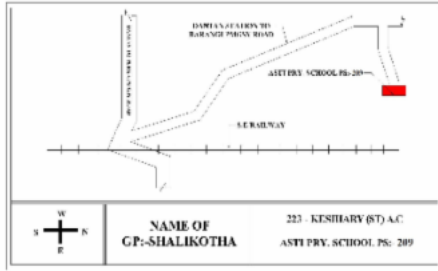

Nazri Naksha