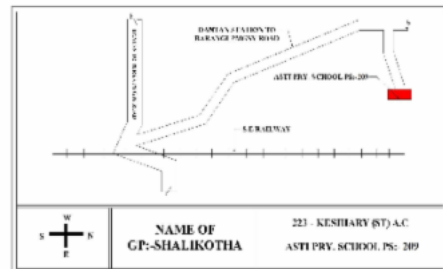

নির্বাচক নিবন্ধন আধিকারিকের স্বাক্ষর

Nazri Naksha

Google Map View

Polling Station Building Front View

Polling Station Front View

Cad View

Key MAP View

1 নাম : মনতোষ চন্দ পিতার নাম: বনমালী চন্দ বাড়ির নং : এন0047 বয়স : 32 লিঙ্গ : পুরুষ	WUE1676238	ফটো উপলব্ধ	2 নাম : পরিতোষ চন্দ পিতার নাম: বনমালী চন্দ বাড়ির নং : n0047 বয়স : 43 লিঙ্গ : পুরুষ	WUE1369040	ফটো উপলব্ধ	3 নাম : শঙ্করী চন্দ স্বামীর নাম: বনমালী চন্দ বাড়ির নং : n0047 বয়স : 62 লিঙ্গ : মহিলা	WB/32/228/126457	ফটো উপলব্ধ
4 নাম : মালতী চন্দ স্বামীর নাম: সন্তোষ চন্দ বাড়ির নং : n0046 বয়স : 52 লিঙ্গ : মহিলা	WB/32/228/126681	ফটো উপলব্ধ	5 নাম : ভবতোষ চন্দ পিতার নাম: কালিপ্রসন্ন চন্দ বাড়ির নং : n0046 বয়স : 53 লিঙ্গ : পুরুষ	GJT2200566	ফটো উপলব্ধ	6 নাম : কাঞ্চন চন্দ স্বামীর নাম: আশুতোষ চন্দ বাড়ির নং : n0046 বয়স : 51 লিঙ্গ : মহিলা	WB/32/228/126458	ফটো উপলব্ধ
7 নাম : আশুতোষ চন্দ পিতার নাম: কালিপ্রসন্ন চন্দ বাড়ির নং : n0046 বয়স : 57 লিঙ্গ : পুরুষ	WB/32/228/126468	ফটো উপলব্ধ	8 নাম : পৌরী চন্দ স্বামীর নাম: কালিপ্রসন্ন চন্দ বাড়ির নং : n0046 বয়স : 80 লিঙ্গ : মহিলা	WB/32/228/126534	ফটো উপলব্ধ	9 নাম : রমা চন্দ স্বামীর নাম: নির্মল কুমার চন্দ বাড়ির নং : n0044 বয়স : 43 লিঙ্গ : মহিলা	GJT2416428	ফটো উপলব্ধ
10 নাম : নির্মল কুমার চন্দ পিতার নাম: বলরাম চন্দ বাড়ির নং : n0044 বয়স : 47 লিঙ্গ : পুরুষ	GJT1257120	ফটো উপলব্ধ	11 নাম : রীতারানী চন্দ স্বামীর নাম: পরিমল চন্দ বাড়ির নং : n0044 বয়স : 45 লিঙ্গ : মহিলা	GJT1861004	ফটো উপলব্ধ	12 নাম : পরিমল চন্দ পিতার নাম: বলরাম চন্দ বাড়ির নং : n0044 বয়স : 52 লিঙ্গ : পুরুষ	WB/32/228/126569	ফটো উপলব্ধ
13 নাম : পৌরী চন্দ স্বামীর নাম: বলরাম চন্দ বাড়ির নং : n0044 বয়স : 67 লিঙ্গ : মহিলা	WB/32/228/126183	ফটো উপলব্ধ	14 নাম : স্বপ্না চন্দ স্বামীর নাম: শ্রীনিবাস চন্দ বাড়ির নং : n0042 বয়স : 50 লিঙ্গ : মহিলা	GJT1860998	ফটো উপলব্ধ	15 নাম : শ্রীনিবাস চন্দ পিতার নাম: অনিরুদ্ধ চন্দ বাড়ির নং : n0042 বয়স : 54 লিঙ্গ : পুরুষ	WB/32/228/126695	ফটো উপলব্ধ
16 নাম : শিবানী চন্দ স্বামীর নাম: প্রভাস চন্দ বাড়ির নং : n0041 বয়স : 47 লিঙ্গ : মহিলা	GJT1256692	ফটো উপলব্ধ	17 নাম : কানাইলাল চন্দ পিতার নাম: সুবোধ চন্দ বাড়ির নং : n0041 বয়স : 65 লিঙ্গ : পুরুষ	GJT1257104	ফটো উপলব্ধ	18 নাম : রাজীব চন্দ পিতার নাম: বিদ্যাৎ চন্দ বাড়ির নং : n0058 বয়স : 27 লিঙ্গ : পুরুষ	WUE2070969	ফটো উপলব্ধ
19 নাম : চম্পা চন্দ পিতার নাম: প্রদ্যোৎ চন্দ বাড়ির নং : n0058 বয়স : 27 লিঙ্গ : মহিলা	WUE2070936	ফটো উপলব্ধ	20 নাম : কবিতা চন্দ স্বামীর নাম: জয়নারায়ন চন্দ বাড়ির নং : n0105 বয়স : 29 লিঙ্গ : মহিলা	WUE2028751	ফটো উপলব্ধ	21 নাম : রনতোষ চন্দ পিতার নাম: বনমালী চন্দ বাড়ির নং : n0104 বয়স : 30 লিঙ্গ : পুরুষ	WUE2028744	ফটো উপলব্ধ
22 নাম : ব্রজ চন্দ পিতার নাম: শ্রী পরিমল চন্দ বাড়ির নং : n0093 বয়স : 28 লিঙ্গ : পুরুষ	WUE2001758	ফটো উপলব্ধ	23 নাম : ঋতিকা চন্দ পিতার নাম: রাখাল চন্দ বাড়ির নং : n0092 বয়স : 28 লিঙ্গ : মহিলা	WUE2001741	ফটো উপলব্ধ	24 নাম : মনতোষ চন্দ পিতার নাম: প্রভাস চন্দ বাড়ির নং : n0098 বয়স : 28 লিঙ্গ : পুরুষ	WUE2001808	ফটো উপলব্ধ
25 নাম : যশোদা দাস (পয়ড়্যা) স্বামীর নাম: তুহিন শুভ্র দাস বাড়ির নং : n0086 বয়স : 33 লিঙ্গ : মহিলা	WUE1464072	ফটো উপলব্ধ	26 নাম : সুবাসিনী চন্দ স্বামীর নাম: শরৎ চন্দ বাড়ির নং : n0057 বয়স : 62 লিঙ্গ : মহিলা	WB/32/228/126200	ফটো উপলব্ধ	27 নাম : গৌতম কুমার দাস পিতার নাম: গঙ্গাধর দাস বাড়ির নং : এন0086 বয়স : 50 লিঙ্গ : পুরুষ	WUE2431211	ফটো উপলব্ধ
28 নাম : অমল কুমার চন্দ পিতার নাম: বলরাম চন্দ বাড়ির নং : n0044 বয়স : 45 লিঙ্গ : পুরুষ	GJT2202125	ফটো উপলব্ধ	29 নাম : ছবীরানী চন্দ স্বামীর নাম: প্রদ্যোৎ কুমার চন্দ বাড়ির নং : n0058 বয়স : 45 লিঙ্গ : মহিলা	GJT2200558	ফটো উপলব্ধ	30 নাম : সরলা রানী চন্দ স্বামীর নাম: বিদ্যাৎ কুমার চন্দ বাড়ির নং : n0058 বয়স : 48 লিঙ্গ : মহিলা	GJT1256858	ফটো উপলব্ধ