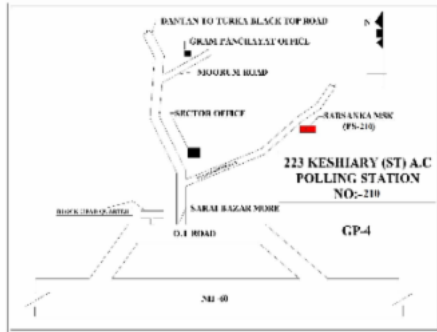

Nazri Naksha