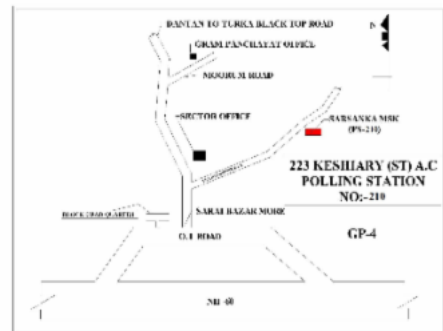

Key MAP View