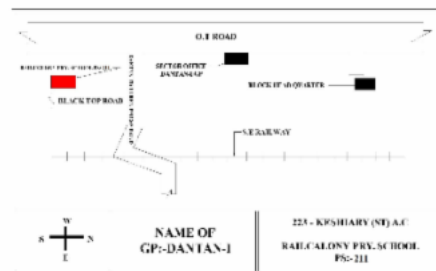

Key MAP View