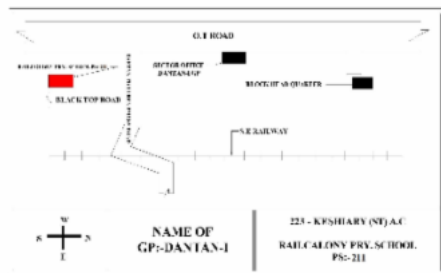

Nazri Naksha