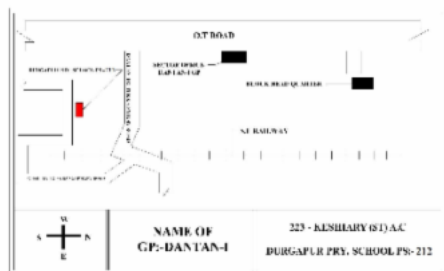

নির্বাচক নিবন্ধন আধিকারিকের স্বাক্ষর

Nazri Naksha

Google Map View

Polling Station Building Front View

Polling Station Front View

Cad View

Key MAP View

1 নাম : গীতা শ্যামল স্বামীর নাম: চন্দন শ্যামল বাড়ির নং : n0169 বয়স : 38 লিঙ্গ : মহিলা	GJT2511673	ফটো উপলব্ধ	2 নাম : সাকরো হেমরম স্বামীর নাম: ভাকু হেমরম বাড়ির নং : n0140 বয়স : 28 লিঙ্গ : মহিলা	WUE2002137	ফটো উপলব্ধ	3 নাম : দেবব্রত ঘোষ পিতার নাম: অশ্বিনী ঘোষ বাড়ির নং : এন0050 বয়স : 22 লিঙ্গ : পুরুষ	WUE2512572	ফটো উপলব্ধ
4 নাম : অশ্বিনী ঘোষ পিতার নাম: অনন্ত ঘোষ বাড়ির নং : n0130 বয়স : 56 লিঙ্গ : পুরুষ	WUE2189512	ফটো উপলব্ধ	5 নাম : রীনা ঘোষ স্বামীর নাম: অশ্বিনী ঘোষ বাড়ির নং : n0131 বয়স : 46 লিঙ্গ : মহিলা	GJT1894880	ফটো উপলব্ধ	6 নাম : সোনালী জানা স্বামীর নাম: নিতাই জানা বাড়ির নং : n0052 বয়স : 30 লিঙ্গ : মহিলা	WUE1853134	ফটো উপলব্ধ
7 নাম : শিউলি জানা স্বামীর নাম: জীবন কৃষ্ণ জানা বাড়ির নং : n0049 বয়স : 29 লিঙ্গ : মহিলা	WUE1853183	ফটো উপলব্ধ	8 নাম : অঞ্জনা জানা স্বামীর নাম: বৃন্দাবন জানা বাড়ির নং : n0050 বয়স : 66 লিঙ্গ : মহিলা	WUE2190171	ফটো উপলব্ধ	9 নাম : জলি নন্দী স্বামীর নাম: চন্দন নন্দী বাড়ির নং : n0042 বয়স : 41 লিঙ্গ : মহিলা	GJT2511905	ফটো উপলব্ধ
10 নাম : সুধা দাস স্বামীর নাম: বরেন্দ্র দাস বাড়ির নং : n0053 বয়স : 45 লিঙ্গ : মহিলা	GJT2204022	ফটো উপলব্ধ	11 নাম : চন্দন জানা পিতার নাম: ভানু জানা বাড়ির নং : n0175 বয়স : 38 লিঙ্গ : পুরুষ	GJT2512242	ফটো উপলব্ধ	12 নাম : গীতারানী জানা স্বামীর নাম: নারায়ন জানা বাড়ির নং : n0050 বয়স : 48 লিঙ্গ : মহিলা	GJT1400159	ফটো উপলব্ধ
13 নাম : চন্দন নন্দী পিতার নাম: মুতুজয় নন্দী বাড়ির নং : n0042 বয়স : 44 লিঙ্গ : পুরুষ	GJT2204220	ফটো উপলব্ধ	14 নাম : ভানু জানা পিতার নাম: মহেশ্বর জানা বাড়ির নং : n0175 বয়স : 63 লিঙ্গ : পুরুষ	GJT1948504	ফটো উপলব্ধ	15 নাম : পুতুল জানা স্বামীর নাম: গোপাল জানা বাড়ির নং : n0053 বয়স : 56 লিঙ্গ : মহিলা	WB/32/228/285160	ফটো উপলব্ধ
16 নাম : গোপাল জানা পিতার নাম: কেদার জানা বাড়ির নং : n0053 বয়স : 67 লিঙ্গ : পুরুষ	WB/32/228/285159	ফটো উপলব্ধ	17 নাম : মানসী দাস স্বামীর নাম: সুজয় দাস বাড়ির নং : n0052 বয়স : 44 লিঙ্গ : মহিলা	GJT2203966	ফটো উপলব্ধ	18 নাম : নিরুপমা দাস স্বামীর নাম: বিজয় দাস বাড়ির নং : n0052 বয়স : 47 লিঙ্গ : মহিলা	GJT2203958	ফটো উপলব্ধ
19 নাম : আল্পনা দাস স্বামীর নাম: অজয় দাস বাড়ির নং : n0052 বয়স : 47 লিঙ্গ : মহিলা	GJT2203941	ফটো উপলব্ধ	20 নাম : প্রনতি জানা স্বামীর নাম: অমল কুমার জানা বাড়ির নং : n0052 বয়স : 35 লিঙ্গ : মহিলা	WUE1565746	ফটো উপলব্ধ	21 নাম : চন্দন জানা পিতার নাম: কমল জানা বাড়ির নং : n0052 বয়স : 34 লিঙ্গ : পুরুষ	WUE1565779	ফটো উপলব্ধ
22 নাম : মালতী জানা স্বামীর নাম: কমল জানা বাড়ির নং : n0052 বয়স : 52 লিঙ্গ : মহিলা	WB/32/228/285729	ফটো উপলব্ধ	23 নাম : কমল জানা পিতার নাম: ভজহরি জানা বাড়ির নং : n0052 বয়স : 56 লিঙ্গ : পুরুষ	WB/32/228/285728	ফটো উপলব্ধ	24 নাম : নিতাই জানা পিতার নাম: নরসিংহ জানা বাড়ির নং : n0052 বয়স : 33 লিঙ্গ : পুরুষ	WUE1565795	ফটো উপলব্ধ
25 নাম : জ্যোৎস্না জানা স্বামীর নাম: নরসিংহ জানা বাড়ির নং : n0052 বয়স : 55 লিঙ্গ : মহিলা	WB/32/228/285727	ফটো উপলব্ধ	26 নাম : পৌরী জানা স্বামীর নাম: মনিশংকর জানা বাড়ির নং : n0050 বয়স : 35 লিঙ্গ : মহিলা	WUE1369446	ফটো উপলব্ধ	27 নাম : অতনু জানা পিতার নাম: রবীন্দ্র জানা বাড়ির নং : n0050 বয়স : 30 লিঙ্গ : পুরুষ	WUE1749332	ফটো উপলব্ধ
28 নাম : রাজু জানা পিতার নাম: উমেশচন্দ্র জানা বাড়ির নং : n0049 বয়স : 34 লিঙ্গ : পুরুষ	WUE1565761	ফটো উপলব্ধ	29 নাম : জীবন কৃষ্ণ জানা পিতার নাম: মনু জানা বাড়ির নং : n0049 বয়স : 37 লিঙ্গ : পুরুষ	WUE1676857	ফটো উপলব্ধ	30 নাম : পবন জানা পিতার নাম: মনু জানা বাড়ির নং : n0049 বয়স : 36 লিঙ্গ : পুরুষ	WUE1282938	ফটো উপলব্ধ