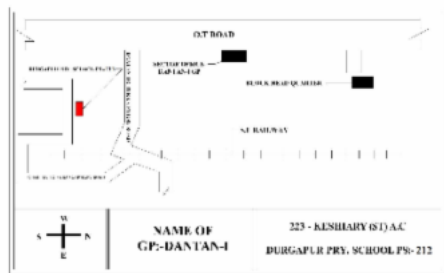

Nazri Naksha