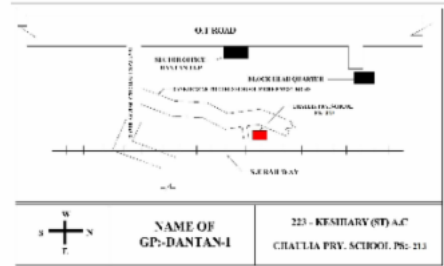

নির্বাচক নিবন্ধন আধিকারিকের স্বাক্ষর

Nazri Naksha

Google Map View

Polling Station Building Front View

Polling Station Front View

Cad View

Key MAP View

1 নাম : রঞ্জন ঘোড়াই পিতার নাম: রবি ঘোড়াই বাড়ির নং : n0046 বয়স : 33 লিঙ্গ : পুরুষ	WUE1677475 ফটো উপলব্ধ	2 নাম : পৌরী ঘড়াই স্বামীর নাম: রবি ঘড়াই বাড়ির নং : n0046 বয়স : 53 লিঙ্গ : মহিলা	WUE2201937 ফটো উপলব্ধ	3 নাম : কুন্দন ঘড়াই পিতার নাম: রবি ঘড়াই বাড়ির নং : n0046 বয়স : 30 লিঙ্গ : পুরুষ	WUE1853746 ফটো উপলব্ধ
4 নাম : রবি ঘড়াই পিতার নাম: ঙ্গ হীরালাল ঘড়াই বাড়ির নং : n0046 বয়স : 44 লিঙ্গ : পুরুষ	WUE2201945 ফটো উপলব্ধ	5 নাম : গোপাল কিস্কু পিতার নাম: ডুগু কিস্কু বাড়ির নং : n0061 বয়স : 46 লিঙ্গ : পুরুষ	GJT1136019 ফটো উপলব্ধ	6 নাম : সুরভ কিস্কু পিতার নাম: ডুগু কিস্কু বাড়ির নং : n0061 বয়স : 34 লিঙ্গ : পুরুষ	WUE1566074 ফটো উপলব্ধ
7 নাম : রুথু কিস্কু পিতার নাম: গোপাল কিস্কু বাড়ির নং : n0061 বয়স : 77 লিঙ্গ : পুরুষ	WB/32/228/282226 ফটো উপলব্ধ	8 নাম : বৈশাখী কিস্কু স্বামীর নাম: গোপাল কিস্কু বাড়ির নং : n0061 বয়স : 39 লিঙ্গ : মহিলা	GJT2569184 ফটো উপলব্ধ	9 নাম : গুরুবারী কিস্কু স্বামীর নাম: ডুগু কিস্কু বাড়ির নং : n0061 বয়স : 67 লিঙ্গ : মহিলা	WB/32/228/282089 ফটো উপলব্ধ
10 নাম : কারমী কিস্কু মায়ের নাম: গুরুবারী কিস্কু বাড়ির নং : n0061 বয়স : 41 লিঙ্গ : মহিলা	GJT2205169 ফটো উপলব্ধ	11 নাম : রাম কিস্কু পিতার নাম: ডুগু কিস্কু বাড়ির নং : n0061 বয়স : 30 লিঙ্গ : পুরুষ	WUE1749514 ফটো উপলব্ধ	12 নাম : কালু কিস্কু পিতার নাম: ডুগু কিস্কু বাড়ির নং : n0061 বয়স : 38 লিঙ্গ : পুরুষ	WUE0907147 ফটো উপলব্ধ
13 নাম : রঞ্জিত কিস্কু পিতার নাম: ডুগু কিস্কু বাড়ির নং : n0061 বয়স : 28 লিঙ্গ : পুরুষ	WUE2432177 ফটো উপলব্ধ	14 নাম : মনিকা কিস্কু স্বামীর নাম: শম্ভু কিস্কু বাড়ির নং : n0350 বয়স : 32 লিঙ্গ : মহিলা	WUE1853860 ফটো উপলব্ধ	15 নাম : হীরা কিস্কু স্বামীর নাম: কালু কিস্কু বাড়ির নং : n0061 বয়স : 36 লিঙ্গ : মহিলা	WUE1283571 ফটো উপলব্ধ
16 নাম : অম্বিকা খাটুয়া স্বামীর নাম: রবীন্দ্রনাথ খাটুয়া বাড়ির নং : n0162 বয়স : 66 লিঙ্গ : মহিলা	WUE2201986 ফটো উপলব্ধ	17 নাম : রবীন্দ্রনাথ খাটুয়া পিতার নাম: যোগেন্দ্র খাটুয়া বাড়ির নং : n0163 বয়স : 76 লিঙ্গ : পুরুষ	WUE2201960 ফটো উপলব্ধ	18 নাম : পৌরাজ খাটুয়া পিতার নাম: রবীন্দ্রনাথ খাটুয়া বাড়ির নং : n0163 বয়স : 46 লিঙ্গ : পুরুষ	GJT1946748 ফটো উপলব্ধ
19 নাম : নিলীমা খাটুয়া স্বামীর নাম: নিত্যানন্দ খাটুয়া বাড়ির নং : এন0163 বয়স : 33 লিঙ্গ : মহিলা	WUE2149920 ফটো উপলব্ধ	20 নাম : অপর্ণা গিরি পিতার নাম: কালীকৃষ্ণ গিরি বাড়ির নং : N0108 বয়স : 25 লিঙ্গ : মহিলা	WUE2246437 ফটো উপলব্ধ	21 নাম : ভূপতি গিরি পিতার নাম: বাইন গিরি বাড়ির নং : n0014 বয়স : 80 লিঙ্গ : পুরুষ	WB/32/228/282115 ফটো উপলব্ধ
22 নাম : চন্দন গিরি পিতার নাম: ভূপতি গিরি বাড়ির নং : n0014 বয়স : 46 লিঙ্গ : পুরুষ	GJT1945864 ফটো উপলব্ধ	23 নাম : গুনিয়া গিরি পিতার নাম: ভগবান গিরি বাড়ির নং : n0021 বয়স : 85 লিঙ্গ : পুরুষ	WB/32/228/282147 ফটো উপলব্ধ	24 নাম : উজ্জল গিরি পিতার নাম: গুনিয়া গিরি বাড়ির নং : n0021 বয়স : 49 লিঙ্গ : পুরুষ	GJT2205177 ফটো উপলব্ধ
25 নাম : শেফালী গিরি স্বামীর নাম: উজ্জল গিরি বাড়ির নং : n0021 বয়স : 47 লিঙ্গ : মহিলা	GJT1136696 ফটো উপলব্ধ	26 নাম : পদ্মাবতী মাহাত স্বামীর নাম: নীলাম্বর মাহাত বাড়ির নং : এন0263 বয়স : 45 লিঙ্গ : মহিলা	MJB1887728 ফটো উপলব্ধ	27 নাম : সাইকোন গিরি পিতার নাম: গৌর মোহন গিরি বাড়ির নং : n0336 বয়স : 50 লিঙ্গ : পুরুষ	WUE1677582 ফটো উপলব্ধ
28 নাম : সৃষ্টি গিরি পিতার নাম: নারায়ণ চন্দ্র গিরি বাড়ির নং : এন0108 বয়স : 26 লিঙ্গ : পুরুষ	WUE2148831 ফটো উপলব্ধ	29 নাম : কৃষ্ণা গিরি(মাইতি) স্বামীর নাম: চন্দন গিরি বাড়ির নং : n0014 বয়স : 38 লিঙ্গ : মহিলা	WUE1283340 ফটো উপলব্ধ	30 নাম : সৌরভ গিরি পিতার নাম: উজ্জল গিরি বাড়ির নং : এন0021 বয়স : 22 লিঙ্গ : পুরুষ	WUE2512531 ফটো উপলব্ধ