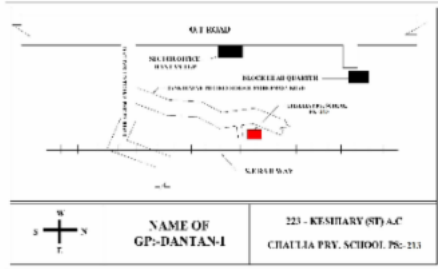

Nazri Naksha