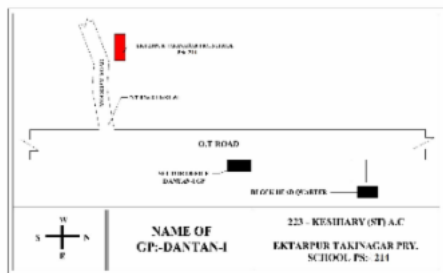

Nazri Naksha