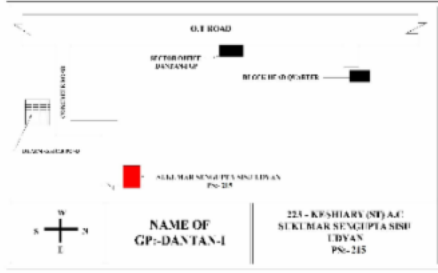

Nazri Naksha