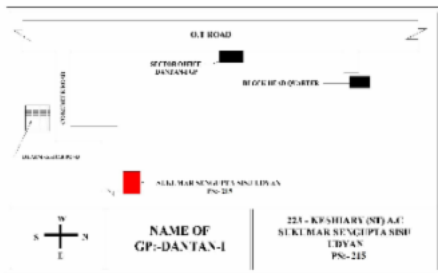

নির্বাচক নিবন্ধন আধিকারিকের স্বাক্ষর

Nazri Naksha

Google Map View

Polling Station Building Front View

Polling Station Front View

Cad View

Key MAP View

1 নাম : সৈয়নী দাস পিতার নাম: হরনারায়ন দাস বাড়ির নং : এন০১৬১ বয়স : 26 লিঙ্গ : মহিলা	WUE2146348 ফটো উপলব্ধ	2 নাম : সুভাষ কুইলা পিতার নাম: ব্রজেন্দ্র নাথ কুইলা বাড়ির নং : n0248 বয়স : 28 লিঙ্গ : পুরুষ	WUE2003150 ফটো উপলব্ধ	3 নাম : শিল্পা খাটুয়া পিতার নাম: সন্তোষ খাটুয়া বাড়ির নং : n0241 বয়স : 28 লিঙ্গ : মহিলা	WUE2003085 ফটো উপলব্ধ
4 নাম : আরিপ খান পিতার নাম: হানান খান বাড়ির নং : N0081 বয়স : 27 লিঙ্গ : পুরুষ	WUE2282820 ফটো উপলব্ধ	5 নাম : সরিপ খাঁন পিতার নাম: শহীদ খাঁন বাড়ির নং : n0256 বয়স : 28 লিঙ্গ : পুরুষ	WUE2003234 ফটো উপলব্ধ	6 নাম : অমলেন্দু গায়েন পিতার নাম: অরুণ গায়েন বাড়ির নং : n0261 বয়স : 28 লিঙ্গ : পুরুষ	WUE2003283 ফটো উপলব্ধ
7 নাম : দুলাল গিরি পিতার নাম: কৃষ্ণপ্রসাদ গিরি বাড়ির নং : n0001 বয়স : 62 লিঙ্গ : পুরুষ	GJT2208163 ফটো উপলব্ধ	8 নাম : সন্ধ্যা গিরি স্বামীর নাম: দুলাল গিরি বাড়ির নং : n0001 বয়স : 55 লিঙ্গ : মহিলা	WB/32/228/279158 ফটো উপলব্ধ	9 নাম : তপন গিরি পিতার নাম: রামচন্দ্র গিরি বাড়ির নং : n0002 বয়স : 52 লিঙ্গ : পুরুষ	GJT2208189 ফটো উপলব্ধ
10 নাম : বাদল গিরি পিতার নাম: রামচন্দ্র গিরি বাড়ির নং : n0002 বয়স : 49 লিঙ্গ : পুরুষ	GJT2208197 ফটো উপলব্ধ	11 নাম : শকুন্তলা গিরি স্বামীর নাম: বাদল গিরি বাড়ির নং : n0002 বয়স : 46 লিঙ্গ : মহিলা	GJT2208205 ফটো উপলব্ধ	12 নাম : অর্চনা গিরি স্বামীর নাম: রামচন্দ্র গিরি বাড়ির নং : n0002 বয়স : 67 লিঙ্গ : মহিলা	WB/32/228/279159 ফটো উপলব্ধ
13 নাম : রুমা গিরি স্বামীর নাম: ভগীরথ গিরি বাড়ির নং : n0001 বয়স : 44 লিঙ্গ : মহিলা	GJT1943968 ফটো উপলব্ধ	14 নাম : কাজল গিরি স্বামীর নাম: রঞ্জিত গিরি বাড়ির নং : n0001 বয়স : 47 লিঙ্গ : মহিলা	GJT1943943 ফটো উপলব্ধ	15 নাম : রঞ্জিত গিরি পিতার নাম: কৃষ্ণপ্রসাদ গিরি বাড়ির নং : n0001 বয়স : 54 লিঙ্গ : পুরুষ	WB/32/228/279182 ফটো উপলব্ধ
16 নাম : সাধন গিরি পিতার নাম: দুলাল গিরি বাড়ির নং : n0001 বয়স : 37 লিঙ্গ : পুরুষ	WUE1284306 ফটো উপলব্ধ	17 নাম : দ্রৌপদী গিরি স্বামীর নাম: কৃষ্ণপ্রসাদ গিরি বাড়ির নং : n0001 বয়স : 77 লিঙ্গ : মহিলা	WB/32/228/279160 ফটো উপলব্ধ	18 নাম : জয়ন্তী গিরি স্বামীর নাম: তপন গিরি বাড়ির নং : n0002 বয়স : 43 লিঙ্গ : মহিলা	GJT1944008 ফটো উপলব্ধ
19 নাম : শিউলী সাউ (গিরি) স্বামীর নাম: সাধন গিগি বাড়ির নং : এন0001 বয়স : 29 লিঙ্গ : মহিলা	WUE2146439 ফটো উপলব্ধ	20 নাম : ভগীরথ গিরি পিতার নাম: কৃষ্ণপ্রসাদ গিরি বাড়ির নং : n0001 বয়স : 49 লিঙ্গ : পুরুষ	GJT2208171 ফটো উপলব্ধ	21 নাম : মুক্তিপদ গিরি পিতার নাম: রঞ্জিত গিরি বাড়ির নং : N0001 বয়স : 26 লিঙ্গ : পুরুষ	WUE2246841 ফটো উপলব্ধ
22 নাম : গৌরী গিরি স্বামীর নাম: শক্তিপাদ গিরি বাড়ির নং : N0001 বয়স : 29 লিঙ্গ : মহিলা	WUE2294049 ফটো উপলব্ধ	23 নাম : সৌম্যদীপ ঘোষ পিতার নাম: রাসবিহারী ঘোষ বাড়ির নং : 215 বয়স : 27 লিঙ্গ : পুরুষ	WUE2246858 ফটো উপলব্ধ	24 নাম : শুভদীপ ঘোষ পিতার নাম: রমেশ ঘোষ বাড়ির নং : এন0169 বয়স : 27 লিঙ্গ : পুরুষ	WUE2064152 ফটো উপলব্ধ
25 নাম : সৈঁগতি ঘোষ পিতার নাম: সুজিত কুমার ঘোষ বাড়ির নং : এন0172 বয়স : 27 লিঙ্গ : মহিলা	WUE2064202 ফটো উপলব্ধ	26 নাম : রু্মি ঘোষ পানি স্বামীর নাম: রাজা পানি বাড়ির নং : এন0093 বয়স : 25 লিঙ্গ : মহিলা	WUE2432706 ফটো উপলব্ধ	27 নাম : শুভঙ্কর চক্রবর্তী পিতার নাম: তারক নাথ চক্রবর্তী বাড়ির নং : এন০০৬৯ বয়স : 22 লিঙ্গ : পুরুষ	WUE2511079 ফটো উপলব্ধ
28 নাম : সিদ্ধেশ্বর জানা পিতার নাম: বাইন জানা বাড়ির নং : n0220 বয়স : 70 লিঙ্গ : পুরুষ	GJT2197747 ফটো উপলব্ধ	29 নাম : সিদ্ধার্থ জানা পিতার নাম: গৌপাল জানা বাড়ির নং : এন০০৫০ বয়স : 26 লিঙ্গ : পুরুষ	WUE2146322 ফটো উপলব্ধ	30 নাম : পম্পা জানা নাগ স্বামীর নাম: গৌতম নাগ বাড়ির নং : N0188 বয়স : 25 লিঙ্গ : মহিলা	WUE2246890 ফটো উপলব্ধ