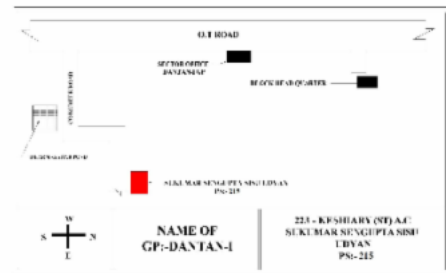

নির্বাচক নিবন্ধন আধিকারিকের স্বাক্ষর

Nazri Naksha

Google Map View

Polling Station Building Front View

Polling Station Front View

Cad View

Key MAP View

1 নাম : সৈয়নী দাস পিতার নাম: হরনারায়ন দাস বাড়ির নং : এন০১৬১ বয়স : 26 লিঙ্গ : মহিলা	WUE2146348 ফটো উপলব্ধ	2 নাম : সুভাষ কুইলা পিতার নাম: ব্রজেন্দ্র নাথ কুইলা বাড়ির নং : n0248 বয়স : 28 লিঙ্গ : পুরুষ	WUE2003150 ফটো উপলব্ধ	3 নাম : শিল্পা খাটুয়া পিতার নাম: সন্তোষ খাটুয়া বাড়ির নং : n0241 বয়স : 28 লিঙ্গ : মহিলা	WUE2003085 ফটো উপলব্ধ
4 নাম : আরিপ খান পিতার নাম: হানান খান বাড়ির নং : N0081 বয়স : 27 লিঙ্গ : পুরুষ	WUE2282820 ফটো উপলব্ধ	5 নাম : সরিপ খাঁন পিতার নাম: শহীদ খাঁন বাড়ির নং : n0256 বয়স : 28 লিঙ্গ : পুরুষ	WUE2003234 ফটো উপলব্ধ	6 নাম : অমলেন্দু গায়েন পিতার নাম: অরুণ গায়েন বাড়ির নং : n0261 বয়স : 28 লিঙ্গ : পুরুষ	WUE2003283 ফটো উপলব্ধ
7 নাম : দুলাল গিরি পিতার নাম: কৃষ্ণপ্রসাদ গিরি বাড়ির নং : n0001 বয়স : 62 লিঙ্গ : পুরুষ	GJT2208163 ফটো উপলব্ধ	8 নাম : সন্ধ্যা গিরি স্বামীর নাম: দুলাল গিরি বাড়ির নং : n0001 বয়স : 55 লিঙ্গ : মহিলা	WB/32/228/279158 ফটো উপলব্ধ	9 নাম : তপন গিরি পিতার নাম: রামচন্দ্র গিরি বাড়ির নং : n0002 বয়স : 52 লিঙ্গ : পুরুষ	GJT2208189 ফটো উপলব্ধ
10 নাম : বাদল গিরি পিতার নাম: রামচন্দ্র গিরি বাড়ির নং : n0002 বয়স : 49 লিঙ্গ : পুরুষ	GJT2208197 ফটো উপলব্ধ	11 নাম : শকুন্তলা গিরি স্বামীর নাম: বাদল গিরি বাড়ির নং : n0002 বয়স : 46 লিঙ্গ : মহিলা	GJT2208205 ফটো উপলব্ধ	12 নাম : অর্চনা গিরি স্বামীর নাম: রামচন্দ্র গিরি বাড়ির নং : n0002 বয়স : 67 লিঙ্গ : মহিলা	WB/32/228/279159 ফটো উপলব্ধ
13 নাম : রুমা গিরি স্বামীর নাম: ভগীরথ গিরি বাড়ির নং : n0001 বয়স : 44 লিঙ্গ : মহিলা	GJT1943968 ফটো উপলব্ধ	14 নাম : কাজল গিরি স্বামীর নাম: রঞ্জিত গিরি বাড়ির নং : n0001 বয়স : 47 লিঙ্গ : মহিলা	GJT1943943 ফটো উপলব্ধ	15 নাম : রঞ্জিত গিরি পিতার নাম: কৃষ্ণপ্রসাদ গিরি বাড়ির নং : n0001 বয়স : 54 লিঙ্গ : পুরুষ	WB/32/228/279182 ফটো উপলব্ধ
16 নাম : সাধন গিরি পিতার নাম: দুলাল গিরি বাড়ির নং : n0001 বয়স : 37 লিঙ্গ : পুরুষ	WUE1284306 ফটো উপলব্ধ	17 নাম : দ্রৌপদী গিরি স্বামীর নাম: কৃষ্ণপ্রসাদ গিরি বাড়ির নং : n0001 বয়স : 77 লিঙ্গ : মহিলা	WB/32/228/279160 ফটো উপলব্ধ	18 নাম : জয়ন্তী গিরি স্বামীর নাম: তপন গিরি বাড়ির নং : n0002 বয়স : 43 লিঙ্গ : মহিলা	GJT1944008 ফটো উপলব্ধ
19 নাম : শিউলী সাউ (গিরি) স্বামীর নাম: সাধন গিগি বাড়ির নং : এন0001 বয়স : 29 লিঙ্গ : মহিলা	WUE2146439 ফটো উপলব্ধ	20 নাম : ভগীরথ গিরি পিতার নাম: কৃষ্ণপ্রসাদ গিরি বাড়ির নং : n0001 বয়স : 49 লিঙ্গ : পুরুষ	GJT2208171 ফটো উপলব্ধ	21 নাম : মুক্তিপদ গিরি পিতার নাম: রঞ্জিত গিরি বাড়ির নং : N0001 বয়স : 26 লিঙ্গ : পুরুষ	WUE2246841 ফটো উপলব্ধ
22 নাম : গৌরী গিরি স্বামীর নাম: শক্তিপাদ গিরি বাড়ির নং : N0001 বয়স : 29 লিঙ্গ : মহিলা	WUE2294049 ফটো উপলব্ধ	23 নাম : সৌম্যদীপ ঘোষ পিতার নাম: রাসবিহারী ঘোষ বাড়ির নং : 215 বয়স : 27 লিঙ্গ : পুরুষ	WUE2246858 ফটো উপলব্ধ	24 নাম : শুভদীপ ঘোষ পিতার নাম: রমেশ ঘোষ বাড়ির নং : এন0169 বয়স : 27 লিঙ্গ : পুরুষ	WUE2064152 ফটো উপলব্ধ
25 নাম : সৈঁগতি ঘোষ পিতার নাম: সুজিত কুমার ঘোষ বাড়ির নং : এন0172 বয়স : 27 লিঙ্গ : মহিলা	WUE2064202 ফটো উপলব্ধ	26 নাম : রু্মি ঘোষ পানি স্বামীর নাম: রাজা পানি বাড়ির নং : এন0093 বয়স : 25 লিঙ্গ : মহিলা	WUE2432706 ফটো উপলব্ধ	27 নাম : শুভঙ্কর চক্রবর্তী পিতার নাম: তারক নাথ চক্রবর্তী বাড়ির নং : এন০০৬৯ বয়স : 22 লিঙ্গ : পুরুষ	WUE2511079 ফটো উপলব্ধ
28 নাম : সিদ্ধেশ্বর জানা পিতার নাম: বাইন জানা বাড়ির নং : n0220 বয়স : 70 লিঙ্গ : পুরুষ	GJT2197747 ফটো উপলব্ধ	29 নাম : সিদ্ধার্থ জানা পিতার নাম: গৌপাল জানা বাড়ির নং : এন০০৫০ বয়স : 26 লিঙ্গ : পুরুষ	WUE2146322 ফটো উপলব্ধ	30 নাম : পম্পা জানা নাগ স্বামীর নাম: গৌতম নাগ বাড়ির নং : N0188 বয়স : 25 লিঙ্গ : মহিলা	WUE2246890 ফটো উপলব্ধ