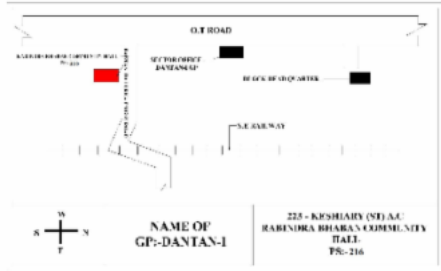

Nazri Naksha