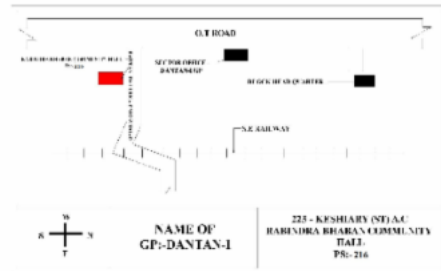

নির্বাচক নিবন্ধন আধিকারিকের স্বাক্ষর

Nazri Naksha

Google Map View

Polling Station Building Front View

Polling Station Front View

Cad View

Key MAP View

1 নাম : ইসলাউদ্দিন সেখ পিতার নাম: আনুসদ্দিন সেখ বাড়ির নং : n0065 বয়স : 53 লিঙ্গ : পুরুষ	WB/32/228/288751	ফটো উপলব্ধ	2 নাম : জাইতুল্লাহা বিবি স্বামীর নাম: মীর সওকত আলি বাড়ির নং : n0068 বয়স : 74 লিঙ্গ : মহিলা	GJT2209575	ফটো উপলব্ধ	3 নাম : মীর হায়াত আলি পিতার নাম: মীর সৈকত আলি বাড়ির নং : n0068 বয়স : 40 লিঙ্গ : পুরুষ	WUE1285147	ফটো উপলব্ধ
4 নাম : হুসনারা বিবি স্বামীর নাম: বাপি সেক বাড়ির নং : n0021 বয়স : 32 লিঙ্গ : মহিলা	WUE1679349	ফটো উপলব্ধ	5 নাম : সেখ জাহিদ আলি পিতার নাম: সেখ মজিদ বক্স বাড়ির নং : n0048 বয়স : 37 লিঙ্গ : পুরুষ	WUE0922039	ফটো উপলব্ধ	6 নাম : মুজাহিদ আলি পিতার নাম: মজিদ আলি বাড়ির নং : n0048 বয়স : 33 লিঙ্গ : পুরুষ	WUE1679042	ফটো উপলব্ধ
7 নাম : কোহিনুর বিবি স্বামীর নাম: মীর রেয়াজ আলি বাড়ির নং : n0192 বয়স : 37 লিঙ্গ : মহিলা	WUE1371160	ফটো উপলব্ধ	8 নাম : সাকিল আহমেদ আনসারি পিতার নাম: ওয়াকিল আহমেদ আনসারি বাড়ির নং : n0199 বয়স : 56 লিঙ্গ : পুরুষ	GJT2514784	ফটো উপলব্ধ	9 নাম : আয়েসা বিবি স্বামীর নাম: ইসলাম মহম্মদ বাড়ির নং : n0237 বয়স : 31 লিঙ্গ : মহিলা	WUE1679380	ফটো উপলব্ধ
10 নাম : হাসিনা বিবি স্বামীর নাম: সেক আর্শেদ বাড়ির নং : n0160 বয়স : 37 লিঙ্গ : মহিলা	WUE1284686	ফটো উপলব্ধ	11 নাম : সেখ লোকমান পিতার নাম: সেখ আজমত বাড়ির নং : n0165 বয়স : 64 লিঙ্গ : পুরুষ	WUE0928770	ফটো উপলব্ধ	12 নাম : সেক সোভান পিতার নাম: লোকমান সেক বাড়ির নং : n0165 বয়স : 31 লিঙ্গ : পুরুষ	WUE1679208	ফটো উপলব্ধ
13 নাম : সাহিনা পরভিন স্বামীর নাম: সাকিল আহমেদ আনসারি বাড়ির নং : n0198 বয়স : 44 লিঙ্গ : মহিলা	GJT2514792	ফটো উপলব্ধ	14 নাম : আবলুন বিবি স্বামীর নাম: সেক ইনতাজ বাড়ির নং : n0179 বয়স : 44 লিঙ্গ : মহিলা	WUE1178185	ফটো উপলব্ধ	15 নাম : রাকেশ রোশন সেক পিতার নাম: হোসেন সেক বাড়ির নং : n0171 বয়স : 50 লিঙ্গ : পুরুষ	WUE0922195	ফটো উপলব্ধ
16 নাম : মুন্নী বিবি স্বামীর নাম: সামসুল সেক বাড়ির নং : n0049 বয়স : 60 লিঙ্গ : মহিলা	WB/32/228/288733	ফটো উপলব্ধ	17 নাম : সেক মুস্তাক পিতার নাম: মেরাজ সেক বাড়ির নং : n0089 বয়স : 30 লিঙ্গ : পুরুষ	WUE1750264	ফটো উপলব্ধ	18 নাম : আজমেরী বিবি স্বামীর নাম: সামসের বাড়ির নং : n0068 বয়স : 51 লিঙ্গ : মহিলা	WB/32/228/288195	ফটো উপলব্ধ
19 নাম : মীর রেয়াজ আলি পিতার নাম: মীর সওকত আলি বাড়ির নং : n0068 বয়স : 40 লিঙ্গ : পুরুষ	GJT2570836	ফটো উপলব্ধ	20 নাম : সেক সইফুল পিতার নাম: সেক মৈয়মুদ বাড়ির নং : n0065 বয়স : 30 লিঙ্গ : পুরুষ	WUE1750272	ফটো উপলব্ধ	21 নাম : নাকিবা বিবি স্বামীর নাম: শেখ ইসলাম বাড়ির নং : n0065 বয়স : 45 লিঙ্গ : মহিলা	GJT1954189	ফটো উপলব্ধ
22 নাম : মাজিদায়েসা বিবি স্বামীর নাম: মৈয়মুদ সেক বাড়ির নং : n0065 বয়স : 57 লিঙ্গ : মহিলা	WB/32/228/288427	ফটো উপলব্ধ	23 নাম : সেক মেয়মুদ পিতার নাম: সেক আনুসদ্দিন বাড়ির নং : n0065 বয়স : 68 লিঙ্গ : পুরুষ	WUE2432748	ফটো উপলব্ধ	24 নাম : আহমেদ হোসেন পিতার নাম: মহম্মদ উমর বাড়ির নং : n0048 বয়স : 43 লিঙ্গ : পুরুষ	GJT2209591	ফটো উপলব্ধ
25 নাম : জাইতুল্লাহা স্বামীর নাম: মজিদ বক্স বাড়ির নং : n0048 বয়স : 58 লিঙ্গ : মহিলা	WB/32/228/288561	ফটো উপলব্ধ	26 নাম : সেক বাপি পিতার নাম: সেখ সামসুল বাড়ির নং : n0021 বয়স : 39 লিঙ্গ : পুরুষ	WUE1284918	ফটো উপলব্ধ	27 নাম : করিশা খাতুন পিতার নাম: সেক রাকেশ রোশন বাড়ির নং : n0171 বয়স : 28 লিঙ্গ : মহিলা	WUE2064384	ফটো উপলব্ধ
28 নাম : নাসিমা বিবি স্বামীর নাম: সেক সাকির বাড়ির নং : n0168 বয়স : 28 লিঙ্গ : মহিলা	WUE2064343	ফটো উপলব্ধ	29 নাম : সবেজান বিবি স্বামীর নাম: রবিউল বাড়ির নং : n0068 বয়স : 50 লিঙ্গ : মহিলা	WUE2194249	ফটো উপলব্ধ	30 নাম : সেক শোভান পিতার নাম: সেক মালেক আলি বাড়ির নং : n0160 বয়স : 33 লিঙ্গ : পুরুষ	WUE1567924	ফটো উপলব্ধ