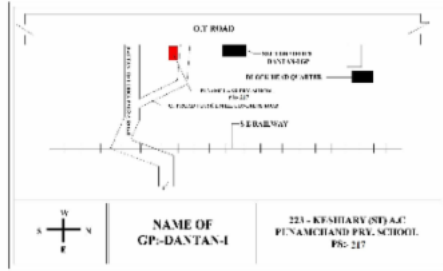

Nazri Naksha