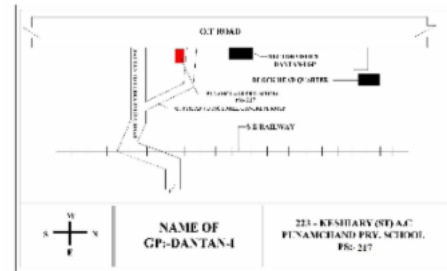

নির্বাচক নিবন্ধন আধিকারিকের স্বাক্ষর

Nazri Naksha

Google Map View

Polling Station Building Front View

Polling Station Front View

Cad View

Key MAP View

1 নাম : অঙ্কিতা কুমারী স্বামীর নাম: সৌরভ সাহা বাড়ির নং : চৌলিয়া বয়স : 28 লিঙ্গ : মহিলা	ZOU2347144 ফটো উপলব্ধ	2 নাম : তন্ময় দাশ স্বামীর নাম: বিজয় দাশ বাড়ির নং : n0277 বয়স : 28 লিঙ্গ : পুরুষ	WUE2003580 ফটো উপলব্ধ	3 নাম : লীনা আচার্য্যা(চক্রবর্তী) স্বামীর নাম: বিজয় চক্রবর্তী বাড়ির নং : n0284 বয়স : 28 লিঙ্গ : মহিলা	WUE2003648 ফটো উপলব্ধ
4 নাম : পূজা কুহিলা পিতার নাম: নিত্যানন্দ কুহিলা বাড়ির নং : n0164 বয়স : 27 লিঙ্গ : মহিলা	WUE2064442 ফটো উপলব্ধ	5 নাম : হেমন্ত কুইল্যা পিতার নাম: মতিলাল কুইল্যা বাড়ির নং : n0128 বয়স : 47 লিঙ্গ : পুরুষ	GJT1134436 ফটো উপলব্ধ	6 নাম : শেফালী কুইলা স্বামীর নাম: হেমন্ত কুইলা বাড়ির নং : n0128 বয়স : 40 লিঙ্গ : মহিলা	WUE0922500 ফটো উপলব্ধ
7 নাম : শকুন্তলা কুইল্যা স্বামীর নাম: নিত্যানন্দ কুইল্যা বাড়ির নং : n0164 বয়স : 54 লিঙ্গ : মহিলা	WB/32/228/288235 ফটো উপলব্ধ	8 নাম : নিত্যানন্দ কুইল্যা পিতার নাম: বিশ্বনাথ কুইল্যা বাড়ির নং : n0164 বয়স : 66 লিঙ্গ : পুরুষ	WB/32/228/288710 ফটো উপলব্ধ	9 নাম : শিবানী কুইল্যা স্বামীর নাম: শ্রীমন্ত কুইল্যা বাড়ির নং : n0128 বয়স : 36 লিঙ্গ : মহিলা	WUE1568054 ফটো উপলব্ধ
10 নাম : শ্রীমন্ত কুইল্যা পিতার নাম: মতিলাল কুইল্যা বাড়ির নং : n0128 বয়স : 46 লিঙ্গ : পুরুষ	WUE0922492 ফটো উপলব্ধ	11 নাম : অনন্ত কুইল্যা পিতার নাম: মতিলাল কুইল্যা বাড়ির নং : n0128 বয়স : 48 লিঙ্গ : পুরুষ	GJT2209690 ফটো উপলব্ধ	12 নাম : ইন্দ্রজীৎ কুইলা পিতার নাম: হেমন্ত কুইলা বাড়ির নং : এন0128 বয়স : 25 লিঙ্গ : পুরুষ	WUE2314946 ফটো উপলব্ধ
13 নাম : জয়ন্তী কুইলা স্বামীর নাম: অনন্ত কুইলা বাড়ির নং : n0128 বয়স : 38 লিঙ্গ : মহিলা	WUE0922518 ফটো উপলব্ধ	14 নাম : রুপনা কুইলা পিতার নাম: অনন্ত কুইলা বাড়ির নং : এন0128 বয়স : 21 লিঙ্গ : মহিলা	WUE2576338 ফটো উপলব্ধ	15 নাম : মঙ্গল কিস্কু পিতার নাম: গৌড়া কিস্কু বাড়ির নং : এন0038 বয়স : 28 লিঙ্গ : মহিলা	WUE2315059 ফটো উপলব্ধ
16 নাম : ভঞ্জ কিস্কু পিতার নাম: গৌড়া কিস্কু বাড়ির নং : এন0038 বয়স : 26 লিঙ্গ : পুরুষ	WUE2315075 ফটো উপলব্ধ	17 নাম : রীনা কিস্কু পিতার নাম: গৌড়া কিস্কু বাড়ির নং : এন0038 বয়স : 33 লিঙ্গ : মহিলা	WUE2315067 ফটো উপলব্ধ	18 নাম : পার্বতী মূর্মু স্বামীর নাম: সুনীল কুমার মূর্মু বাড়ির নং : এন0038 বয়স : 39 লিঙ্গ : মহিলা	WFY1697184 ফটো উপলব্ধ
19 নাম : সলমা কিস্কু স্বামীর নাম: দুর্গা কিস্কু বাড়ির নং : n0158 বয়স : 54 লিঙ্গ : মহিলা	WB/32/228/288377 ফটো উপলব্ধ	20 নাম : বরনা কিস্কু স্বামীর নাম: রঘু কিস্কু বাড়ির নং : n0038 বয়স : 50 লিঙ্গ : মহিলা	GJT2209682 ফটো উপলব্ধ	21 নাম : গৌড়া কিস্কু পিতার নাম: কদা কিস্কু বাড়ির নং : n0038 বয়স : 54 লিঙ্গ : পুরুষ	WB/32/228/288985 ফটো উপলব্ধ
22 নাম : গুরভা কিস্কু পিতার নাম: রাম কিস্কু বাড়ির নং : n0038 বয়স : 43 লিঙ্গ : পুরুষ	WUE1370642 ফটো উপলব্ধ	23 নাম : বাঙ্গি কিস্কু স্বামীর নাম: রাম কিস্কু বাড়ির নং : n0038 বয়স : 56 লিঙ্গ : মহিলা	WB/32/228/288872 ফটো উপলব্ধ	24 নাম : রাম কিস্কু পিতার নাম: কদা কিস্কু বাড়ির নং : n0038 বয়স : 58 লিঙ্গ : পুরুষ	WB/32/228/288734 ফটো উপলব্ধ
25 নাম : গরি কিস্কু স্বামীর নাম: কদা কিস্কু বাড়ির নং : n0038 বয়স : 74 লিঙ্গ : মহিলা	WB/32/228/288127 ফটো উপলব্ধ	26 নাম : নারায়ন কিস্কু পিতার নাম: বলাই কিস্কু বাড়ির নং : n0158 বয়স : 67 লিঙ্গ : পুরুষ	WUE2432920 ফটো উপলব্ধ	27 নাম : পার্বতী কিস্কু স্বামীর নাম: নারায়ন কিস্কু বাড়ির নং : n0158 বয়স : 55 লিঙ্গ : মহিলা	WB/32/228/288245 ফটো উপলব্ধ
28 নাম : দুর্গা কিস্কু পিতার নাম: বলাই কিস্কু বাড়ির নং : n0158 বয়স : 59 লিঙ্গ : পুরুষ	WB/32/228/288376 ফটো উপলব্ধ	29 নাম : মঙ্গল কিস্কু পিতার নাম: নারায়ন কিস্কু বাড়ির নং : n0276 বয়স : 30 লিঙ্গ : পুরুষ	WUE2003572 ফটো উপলব্ধ	30 নাম : সুধমা গায়েন দে পিতার নাম: শুভাশীষ দে বাড়ির নং : n0308 বয়স : 36 লিঙ্গ : মহিলা	WUE1340116 ফটো উপলব্ধ