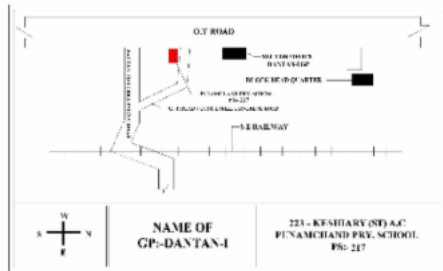

নির্বাচক নিবন্ধন আধিকারিকের স্বাক্ষর

Nazri Naksha

Google Map View

Polling Station Building Front View

Polling Station Front View

Cad View

Key MAP View

1 নাম : অঙ্কিতা কুমারী স্বামীর নাম: সৌরভ সাহা বাড়ির নং : চৌলিয়া বয়স : 28 লিঙ্গ : মহিলা	ZOU2347144 ফটো উপলব্ধ	2 নাম : তন্ময় দাশ স্বামীর নাম: বিজয় দাশ বাড়ির নং : n0277 বয়স : 28 লিঙ্গ : পুরুষ	WUE2003580 ফটো উপলব্ধ	3 নাম : লীনা আচার্য্যা(চক্রবর্তী) স্বামীর নাম: বিজয় চক্রবর্তী বাড়ির নং : n0284 বয়স : 28 লিঙ্গ : মহিলা	WUE2003648 ফটো উপলব্ধ
4 নাম : পূজা কুহিলা পিতার নাম: নিত্যানন্দ কুহিলা বাড়ির নং : n0164 বয়স : 27 লিঙ্গ : মহিলা	WUE2064442 ফটো উপলব্ধ	5 নাম : হেমন্ত কুইল্যা পিতার নাম: মতিলাল কুইল্যা বাড়ির নং : n0128 বয়স : 47 লিঙ্গ : পুরুষ	GJT1134436 ফটো উপলব্ধ	6 নাম : শেফালী কুইলা স্বামীর নাম: হেমন্ত কুইলা বাড়ির নং : n0128 বয়স : 40 লিঙ্গ : মহিলা	WUE0922500 ফটো উপলব্ধ
7 নাম : শকুন্তলা কুইল্যা স্বামীর নাম: নিত্যানন্দ কুইল্যা বাড়ির নং : n0164 বয়স : 54 লিঙ্গ : মহিলা	WB/32/228/288235 ফটো উপলব্ধ	8 নাম : নিত্যানন্দ কুইল্যা পিতার নাম: বিশ্বনাথ কুইল্যা বাড়ির নং : n0164 বয়স : 66 লিঙ্গ : পুরুষ	WB/32/228/288710 ফটো উপলব্ধ	9 নাম : শিবানী কুইল্যা স্বামীর নাম: শ্রীমন্ত কুইল্যা বাড়ির নং : n0128 বয়স : 36 লিঙ্গ : মহিলা	WUE1568054 ফটো উপলব্ধ
10 নাম : শ্রীমন্ত কুইল্যা পিতার নাম: মতিলাল কুইল্যা বাড়ির নং : n0128 বয়স : 46 লিঙ্গ : পুরুষ	WUE0922492 ফটো উপলব্ধ	11 নাম : অনন্ত কুইল্যা পিতার নাম: মতিলাল কুইল্যা বাড়ির নং : n0128 বয়স : 48 লিঙ্গ : পুরুষ	GJT2209690 ফটো উপলব্ধ	12 নাম : ইন্দ্রজীৎ কুইলা পিতার নাম: হেমন্ত কুইলা বাড়ির নং : এন0128 বয়স : 25 লিঙ্গ : পুরুষ	WUE2314946 ফটো উপলব্ধ
13 নাম : জয়ন্তী কুইলা স্বামীর নাম: অনন্ত কুইলা বাড়ির নং : n0128 বয়স : 38 লিঙ্গ : মহিলা	WUE0922518 ফটো উপলব্ধ	14 নাম : রুপনা কুইলা পিতার নাম: অনন্ত কুইলা বাড়ির নং : এন0128 বয়স : 21 লিঙ্গ : মহিলা	WUE2576338 ফটো উপলব্ধ	15 নাম : মঙ্গল কিস্কু পিতার নাম: গৌড়া কিস্কু বাড়ির নং : এন0038 বয়স : 28 লিঙ্গ : মহিলা	WUE2315059 ফটো উপলব্ধ
16 নাম : ভঞ্জ কিস্কু পিতার নাম: গৌড়া কিস্কু বাড়ির নং : এন0038 বয়স : 26 লিঙ্গ : পুরুষ	WUE2315075 ফটো উপলব্ধ	17 নাম : রীনা কিস্কু পিতার নাম: গৌড়া কিস্কু বাড়ির নং : এন0038 বয়স : 33 লিঙ্গ : মহিলা	WUE2315067 ফটো উপলব্ধ	18 নাম : পার্বতী মূর্মু স্বামীর নাম: সুনীল কুমার মূর্মু বাড়ির নং : এন0038 বয়স : 39 লিঙ্গ : মহিলা	WFY1697184 ফটো উপলব্ধ
19 নাম : সলমা কিস্কু স্বামীর নাম: দুর্গা কিস্কু বাড়ির নং : n0158 বয়স : 54 লিঙ্গ : মহিলা	WB/32/228/288377 ফটো উপলব্ধ	20 নাম : বরনা কিস্কু স্বামীর নাম: রঘু কিস্কু বাড়ির নং : n0038 বয়স : 50 লিঙ্গ : মহিলা	GJT2209682 ফটো উপলব্ধ	21 নাম : গৌড়া কিস্কু পিতার নাম: কদা কিস্কু বাড়ির নং : n0038 বয়স : 54 লিঙ্গ : পুরুষ	WB/32/228/288985 ফটো উপলব্ধ
22 নাম : গুরভা কিস্কু পিতার নাম: রাম কিস্কু বাড়ির নং : n0038 বয়স : 43 লিঙ্গ : পুরুষ	WUE1370642 ফটো উপলব্ধ	23 নাম : বাঙ্গি কিস্কু স্বামীর নাম: রাম কিস্কু বাড়ির নং : n0038 বয়স : 56 লিঙ্গ : মহিলা	WB/32/228/288872 ফটো উপলব্ধ	24 নাম : রাম কিস্কু পিতার নাম: কদা কিস্কু বাড়ির নং : n0038 বয়স : 58 লিঙ্গ : পুরুষ	WB/32/228/288734 ফটো উপলব্ধ
25 নাম : গরি কিস্কু স্বামীর নাম: কদা কিস্কু বাড়ির নং : n0038 বয়স : 74 লিঙ্গ : মহিলা	WB/32/228/288127 ফটো উপলব্ধ	26 নাম : নারায়ন কিস্কু পিতার নাম: বলাই কিস্কু বাড়ির নং : n0158 বয়স : 67 লিঙ্গ : পুরুষ	WUE2432920 ফটো উপলব্ধ	27 নাম : পার্বতী কিস্কু স্বামীর নাম: নারায়ন কিস্কু বাড়ির নং : n0158 বয়স : 55 লিঙ্গ : মহিলা	WB/32/228/288245 ফটো উপলব্ধ
28 নাম : দুর্গা কিস্কু পিতার নাম: বলাই কিস্কু বাড়ির নং : n0158 বয়স : 59 লিঙ্গ : পুরুষ	WB/32/228/288376 ফটো উপলব্ধ	29 নাম : মঙ্গল কিস্কু পিতার নাম: নারায়ন কিস্কু বাড়ির নং : n0276 বয়স : 30 লিঙ্গ : পুরুষ	WUE2003572 ফটো উপলব্ধ	30 নাম : সুধমা গায়েন দে পিতার নাম: শুভাশীষ দে বাড়ির নং : n0308 বয়স : 36 লিঙ্গ : মহিলা	WUE1340116 ফটো উপলব্ধ