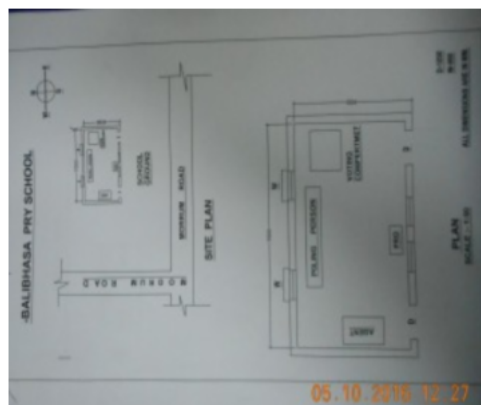

নির্বাচক নিবন্ধন আধিকারিকের স্বাক্ষর

Nazri Naksha

Google Map View

Polling Station Building Front View

Polling Station Front View

Cad View

Key MAP View

1 নাম : পুরেন আড়ি পিতার নাম: রেশুু আড়ি বাড়ির নং : নো বয়স : 36 লিঙ্গ : পুরুষ	WUE2095065 ফটো উপলব্ধ	2 নাম : দিপক আড়ি পিতার নাম: শংকর আড়ি বাড়ির নং : নং007 বয়স : 25 লিঙ্গ : পুরুষ	WUE2524270 ফটো উপলব্ধ	3 নাম : বিন্দু আড়ি স্বামীর নাম: সুনিলা আড়ি বাড়ির নং : n0204 বয়স : 36 লিঙ্গ : মহিলা	WUE1965151 ফটো উপলব্ধ
4 নাম : সম্পা আড়ি পিতার নাম: সঞ্জয় আড়ি বাড়ির নং : n0197 বয়স : 31 লিঙ্গ : মহিলা	WUE1965086 ফটো উপলব্ধ	5 নাম : দেবু আড়ি পিতার নাম: শঙ্কর আড়ি বাড়ির নং : n0007 বয়স : 28 লিঙ্গ : পুরুষ	WUE2090629 ফটো উপলব্ধ	6 নাম : বুমা আড়ি স্বামীর নাম: পুরেন আড়ি বাড়ির নং : নো বয়স : 35 লিঙ্গ : মহিলা	WUE2095057 ফটো উপলব্ধ
7 নাম : নারায়ন আড়ি পিতার নাম: রামা আড়ি বাড়ির নং : n0023 বয়স : 55 লিঙ্গ : পুরুষ	WB/32/226/129700 ফটো উপলব্ধ	8 নাম : মানস আড়ি পিতার নাম: কৃষ্ণ আড়ি বাড়ির নং : n0007 বয়স : 45 লিঙ্গ : পুরুষ	JQM1887264 ফটো উপলব্ধ	9 নাম : দুর্গা আড়ি স্বামীর নাম: শংকর আড়ি বাড়ির নং : n0007 বয়স : 47 লিঙ্গ : মহিলা	JQM1296722 ফটো উপলব্ধ
10 নাম : ছলনা আড়ি স্বামীর নাম: মানস আড়ি বাড়ির নং : n0007 বয়স : 43 লিঙ্গ : মহিলা	JQM2155059 ফটো উপলব্ধ	11 নাম : সুভাষ আড়ি পিতার নাম: উমেদ আড়ি বাড়ির নং : n0008 বয়স : 60 লিঙ্গ : পুরুষ	WB/32/226/129006 ফটো উপলব্ধ	12 নাম : মঞ্জু আড়ি স্বামীর নাম: সুভাষ আড়ি বাড়ির নং : n0008 বয়স : 47 লিঙ্গ : মহিলা	JQM1296706 ফটো উপলব্ধ
13 নাম : সঞ্জিত আড়ি পিতার নাম: উপেন আড়ি বাড়ির নং : এন0022 বয়স : 21 লিঙ্গ : পুরুষ	WUE2572196 ফটো উপলব্ধ	14 নাম : জনতা আড়ি স্বামীর নাম: নারায়ন আড়ি বাড়ির নং : n0023 বয়স : 40 লিঙ্গ : মহিলা	WUE1489343 ফটো উপলব্ধ	15 নাম : তারাপদ আড়ি পিতার নাম: ভদ্র আড়ি বাড়ির নং : n0012 বয়স : 54 লিঙ্গ : পুরুষ	WB/32/226/129156 ফটো উপলব্ধ
16 নাম : বিষ্ণুপ্রিয়া আড়ি স্বামীর নাম: তারাপদ আড়ি বাড়ির নং : n0012 বয়স : 52 লিঙ্গ : মহিলা	WB/32/226/129149 ফটো উপলব্ধ	17 নাম : উত্তম আড়ি পিতার নাম: তারাপদ আড়ি বাড়ির নং : n0012 বয়স : 32 লিঙ্গ : পুরুষ	WUE1489293 ফটো উপলব্ধ	18 নাম : মলিনা আড়ি স্বামীর নাম: স্বপন আড়ি বাড়ির নং : n0021 বয়স : 48 লিঙ্গ : মহিলা	JQM2155034 ফটো উপলব্ধ
19 নাম : স্বপন আড়ি পিতার নাম: সুরেন আড়ি বাড়ির নং : n0021 বয়স : 54 লিঙ্গ : পুরুষ	WB/32/226/129198 ফটো উপলব্ধ	20 নাম : সুরেন আড়ি পিতার নাম: মাড়ে আড়ি বাড়ির নং : n0021 বয়স : 72 লিঙ্গ : পুরুষ	WB/32/226/129087 ফটো উপলব্ধ	21 নাম : আরতি আড়ি স্বামীর নাম: অমল্যা আড়ি বাড়ির নং : n0017 বয়স : 60 লিঙ্গ : মহিলা	WB/32/226/129195 ফটো উপলব্ধ
22 নাম : কাঞ্চন আড়ি পিতার নাম: জলেশ্বর আড়ি বাড়ির নং : n0016 বয়স : 54 লিঙ্গ : পুরুষ	WB/32/226/129399 ফটো উপলব্ধ	23 নাম : মৌসুমী আড়ি স্বামীর নাম: উৎপল আড়ি বাড়ির নং : n0013 বয়স : 36 লিঙ্গ : মহিলা	WUE1489301 ফটো উপলব্ধ	24 নাম : উৎপল আড়ি পিতার নাম: শক্তিপদ আড়ি বাড়ির নং : n0013 বয়স : 37 লিঙ্গ : পুরুষ	WUE1489442 ফটো উপলব্ধ
25 নাম : নিতাই গিরি পিতার নাম: সন্ন্যাসী গিরি বাড়ির নং : n0021 বয়স : 35 লিঙ্গ : পুরুষ	WUE1208842 ফটো উপলব্ধ	26 নাম : সুলিন আড়ি পিতার নাম: সুরেন আড়ি বাড়ির নং : n0021 বয়স : 39 লিঙ্গ : পুরুষ	JQM2309391 ফটো উপলব্ধ	27 নাম : বৈশাখী আড়ি পিতার নাম: সুরেন আড়ি বাড়ির নং : n0021 বয়স : 52 লিঙ্গ : মহিলা	WB/32/226/129850 ফটো উপলব্ধ
28 নাম : ময়না আড়ি স্বামীর নাম: পিন্টু আড়ি বাড়ির নং : n0018 বয়স : 44 লিঙ্গ : মহিলা	JQM2155117 ফটো উপলব্ধ	29 নাম : পিয়ল আড়ি পিতার নাম: পিন্টু আড়ি বাড়ির নং : এন0018 বয়স : 22 লিঙ্গ : পুরুষ	WUE2569796 ফটো উপলব্ধ	30 নাম : সুরজামকী আড়ি পিতার নাম: অমল্যা আড়ি বাড়ির নং : নো বয়স : 27 লিঙ্গ : মহিলা	WUE2095230 ফটো উপলব্ধ