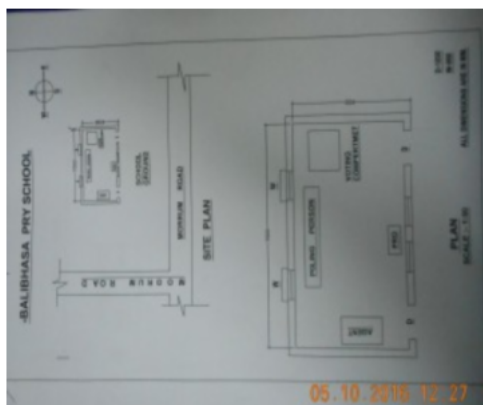

নির্বাচক নিবন্ধন আধিকারিকের স্বাক্ষর

Nazri Naksha

Google Map View

Polling Station Building Front View

Polling Station Front View

Cad View

Key MAP View

1 নাম : পুরেন আড়ি পিতার নাম: রেশুু আড়ি বাড়ির নং : নো বয়স : 36 লিঙ্গ : পুরুষ	WUE2095065 ফটো উপলব্ধ	2 নাম : দিপক আড়ি পিতার নাম: শংকর আড়ি বাড়ির নং : নং007 বয়স : 25 লিঙ্গ : পুরুষ	WUE2524270 ফটো উপলব্ধ	3 নাম : বিন্দু আড়ি স্বামীর নাম: সুনিলা আড়ি বাড়ির নং : n0204 বয়স : 36 লিঙ্গ : মহিলা	WUE1965151 ফটো উপলব্ধ
4 নাম : সম্পা আড়ি পিতার নাম: সঞ্জয় আড়ি বাড়ির নং : n0197 বয়স : 31 লিঙ্গ : মহিলা	WUE1965086 ফটো উপলব্ধ	5 নাম : দেবু আড়ি পিতার নাম: শঙ্কর আড়ি বাড়ির নং : n0007 বয়স : 28 লিঙ্গ : পুরুষ	WUE2090629 ফটো উপলব্ধ	6 নাম : বুমা আড়ি স্বামীর নাম: পুরেন আড়ি বাড়ির নং : নো বয়স : 35 লিঙ্গ : মহিলা	WUE2095057 ফটো উপলব্ধ
7 নাম : নারায়ন আড়ি পিতার নাম: রামা আড়ি বাড়ির নং : n0023 বয়স : 55 লিঙ্গ : পুরুষ	WB/32/226/129700 ফটো উপলব্ধ	8 নাম : মানস আড়ি পিতার নাম: কৃষ্ণ আড়ি বাড়ির নং : n0007 বয়স : 45 লিঙ্গ : পুরুষ	JQM1887264 ফটো উপলব্ধ	9 নাম : দুর্গা আড়ি স্বামীর নাম: শংকর আড়ি বাড়ির নং : n0007 বয়স : 47 লিঙ্গ : মহিলা	JQM1296722 ফটো উপলব্ধ
10 নাম : ছলনা আড়ি স্বামীর নাম: মানস আড়ি বাড়ির নং : n0007 বয়স : 43 লিঙ্গ : মহিলা	JQM2155059 ফটো উপলব্ধ	11 নাম : সুভাষ আড়ি পিতার নাম: উমেদ আড়ি বাড়ির নং : n0008 বয়স : 60 লিঙ্গ : পুরুষ	WB/32/226/129006 ফটো উপলব্ধ	12 নাম : মঞ্জু আড়ি স্বামীর নাম: সুভাষ আড়ি বাড়ির নং : n0008 বয়স : 47 লিঙ্গ : মহিলা	JQM1296706 ফটো উপলব্ধ
13 নাম : সঞ্জিত আড়ি পিতার নাম: উপেন আড়ি বাড়ির নং : এন0022 বয়স : 21 লিঙ্গ : পুরুষ	WUE2572196 ফটো উপলব্ধ	14 নাম : জনতা আড়ি স্বামীর নাম: নারায়ন আড়ি বাড়ির নং : n0023 বয়স : 40 লিঙ্গ : মহিলা	WUE1489343 ফটো উপলব্ধ	15 নাম : তারাপদ আড়ি পিতার নাম: ভদ্র আড়ি বাড়ির নং : n0012 বয়স : 54 লিঙ্গ : পুরুষ	WB/32/226/129156 ফটো উপলব্ধ
16 নাম : বিষ্ণুপ্রিয়া আড়ি স্বামীর নাম: তারাপদ আড়ি বাড়ির নং : n0012 বয়স : 52 লিঙ্গ : মহিলা	WB/32/226/129149 ফটো উপলব্ধ	17 নাম : উত্তম আড়ি পিতার নাম: তারাপদ আড়ি বাড়ির নং : n0012 বয়স : 32 লিঙ্গ : পুরুষ	WUE1489293 ফটো উপলব্ধ	18 নাম : মলিনা আড়ি স্বামীর নাম: স্বপন আড়ি বাড়ির নং : n0021 বয়স : 48 লিঙ্গ : মহিলা	JQM2155034 ফটো উপলব্ধ
19 নাম : স্বপন আড়ি পিতার নাম: সুরেন আড়ি বাড়ির নং : n0021 বয়স : 54 লিঙ্গ : পুরুষ	WB/32/226/129198 ফটো উপলব্ধ	20 নাম : সুরেন আড়ি পিতার নাম: মাড়ে আড়ি বাড়ির নং : n0021 বয়স : 72 লিঙ্গ : পুরুষ	WB/32/226/129087 ফটো উপলব্ধ	21 নাম : আরতি আড়ি স্বামীর নাম: অমল্যা আড়ি বাড়ির নং : n0017 বয়স : 60 লিঙ্গ : মহিলা	WB/32/226/129195 ফটো উপলব্ধ
22 নাম : কাঞ্চন আড়ি পিতার নাম: জলেশ্বর আড়ি বাড়ির নং : n0016 বয়স : 54 লিঙ্গ : পুরুষ	WB/32/226/129399 ফটো উপলব্ধ	23 নাম : মৌসুমী আড়ি স্বামীর নাম: উৎপল আড়ি বাড়ির নং : n0013 বয়স : 36 লিঙ্গ : মহিলা	WUE1489301 ফটো উপলব্ধ	24 নাম : উৎপল আড়ি পিতার নাম: শক্তিপদ আড়ি বাড়ির নং : n0013 বয়স : 37 লিঙ্গ : পুরুষ	WUE1489442 ফটো উপলব্ধ
25 নাম : নিতাই গিরি পিতার নাম: সন্ন্যাসী গিরি বাড়ির নং : n0021 বয়স : 35 লিঙ্গ : পুরুষ	WUE1208842 ফটো উপলব্ধ	26 নাম : সুলিন আড়ি পিতার নাম: সুরেন আড়ি বাড়ির নং : n0021 বয়স : 39 লিঙ্গ : পুরুষ	JQM2309391 ফটো উপলব্ধ	27 নাম : বৈশাখী আড়ি পিতার নাম: সুরেন আড়ি বাড়ির নং : n0021 বয়স : 52 লিঙ্গ : মহিলা	WB/32/226/129850 ফটো উপলব্ধ
28 নাম : ময়না আড়ি স্বামীর নাম: পিন্টু আড়ি বাড়ির নং : n0018 বয়স : 44 লিঙ্গ : মহিলা	JQM2155117 ফটো উপলব্ধ	29 নাম : পিয়ল আড়ি পিতার নাম: পিন্টু আড়ি বাড়ির নং : এন0018 বয়স : 22 লিঙ্গ : পুরুষ	WUE2569796 ফটো উপলব্ধ	30 নাম : সুরজামকী আড়ি পিতার নাম: অমল্যা আড়ি বাড়ির নং : নো বয়স : 27 লিঙ্গ : মহিলা	WUE2095230 ফটো উপলব্ধ