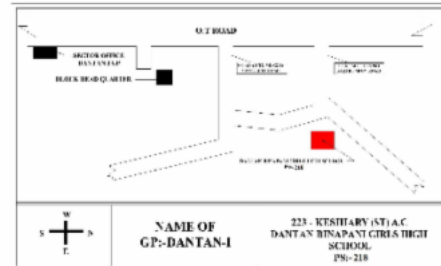

নির্বাচক নিবন্ধন আধিকারিকের স্বাক্ষর

Nazri Naksha

Google Map View

Polling Station Building Front View

Polling Station Front View

Cad View

Key MAP View

1 নাম : সইরুম বিবি পিতার নাম: আল্গারাথ সেখ বাড়ির নং : n0002 বয়স : 45 লিঙ্গ : মহিলা	GJT2212215 ফটো উপলব্ধ	2 নাম : সেক সুলতান পিতার নাম: সেক আমিরুদ্দিন বাড়ির নং : n0092 বয়স : 28 লিঙ্গ : পুরুষ	WUE2064947 ফটো উপলব্ধ	3 নাম : সেক আব্দুল সোভান পিতার নাম: সেক আলফাজুদ্দিন বাড়ির নং : n0275 বয়স : 29 লিঙ্গ : পুরুষ	WUE2004000 ফটো উপলব্ধ
4 নাম : মীর আসপাক আলি পিতার নাম: মীর সায়জাত আলি বাড়ির নং : n0082 বয়স : 27 লিঙ্গ : পুরুষ	WUE2088938 ফটো উপলব্ধ	5 নাম : সেখ ইজারউদ্দিন পিতার নাম: সেখ তাজউদ্দিন বাড়ির নং : n0084 বয়স : 27 লিঙ্গ : পুরুষ	WUE2089308 ফটো উপলব্ধ	6 নাম : হবীবুন বিবি স্বামীর নাম: সেক নসিমুদ্দিন বাড়ির নং : এন0092 বয়স : 27 লিঙ্গ : মহিলা	WUE2145019 ফটো উপলব্ধ
7 নাম : সেক মইমুদ্দিন পিতার নাম: সেক কাফিরুদ্দিন বাড়ির নং : n0233 বয়স : 34 লিঙ্গ : পুরুষ	WUE1370865 ফটো উপলব্ধ	8 নাম : কুশনারা বিবি স্বামীর নাম: সেক কাফিরুদ্দিন বাড়ির নং : n0234 বয়স : 56 লিঙ্গ : মহিলা	WUE2205086 ফটো উপলব্ধ	9 নাম : সেক কামাল হোসেন পিতার নাম: সেক সাহেদ হোসেন বাড়ির নং : n0075 বয়স : 27 লিঙ্গ : পুরুষ	WUE2087864 ফটো উপলব্ধ
10 নাম : সাবনাম বিবি স্বামীর নাম: সেক আকিরুদ্দিন বাড়ির নং : n0143 বয়স : 27 লিঙ্গ : মহিলা	WUE2145357 ফটো উপলব্ধ	11 নাম : সেক নাকিরুদ্দিন পিতার নাম: সেক আনিরুদ্দিন বাড়ির নং : n0143 বয়স : 26 লিঙ্গ : পুরুষ	WUE2144657 ফটো উপলব্ধ	12 নাম : সেক রিয়াজ পিতার নাম: আব্দুল হামিদ সেক বাড়ির নং : n0251 বয়স : 29 লিঙ্গ : পুরুষ	WUE2003762 ফটো উপলব্ধ
13 নাম : সেক জিয়ারুল পিতার নাম: সেক নজরুল বাড়ির নং : n0260 বয়স : 28 লিঙ্গ : পুরুষ	WUE2003853 ফটো উপলব্ধ	14 নাম : সেখ রাজা পিতার নাম: রহিমউদ্দিন সেখ বাড়ির নং : n0145 বয়স : 29 লিঙ্গ : পুরুষ	WUE2088631 ফটো উপলব্ধ	15 নাম : সবনাম বিবি স্বামীর নাম: আক্রম খাঁন বাড়ির নং : n0081 বয়স : 27 লিঙ্গ : মহিলা	WUE2064814 ফটো উপলব্ধ
16 নাম : ইসলাম খাঁ পিতার নাম: হাকিম খাঁ বাড়ির নং : n0081 বয়স : 27 লিঙ্গ : পুরুষ	WUE2064822 ফটো উপলব্ধ	17 নাম : সেখ ওয়াসিম আক্রাম পিতার নাম: সেক খালেদ বাড়ির নং : n0095 বয়স : 27 লিঙ্গ : পুরুষ	WUE2064830 ফটো উপলব্ধ	18 নাম : আশুরা বিবি স্বামীর নাম: সেখ শহীদ বাড়ির নং : n0283 বয়স : 30 লিঙ্গ : মহিলা	WUE2029080 ফটো উপলব্ধ
19 নাম : মগসুদন বিবি স্বামীর নাম: ফিরোজউদ্দিন সেখ বাড়ির নং : n0284 বয়স : 38 লিঙ্গ : মহিলা	WUE2029098 ফটো উপলব্ধ	20 নাম : সুলতানা বিবি স্বামীর নাম: সেক খুরসেদ বাড়ির নং : এন0095 বয়স : 26 লিঙ্গ : মহিলা	WUE2145308 ফটো উপলব্ধ	21 নাম : সেক সোহেল হোসেন পিতার নাম: সেক সাহেদ হোসেন বাড়ির নং : এন0075 বয়স : 26 লিঙ্গ : পুরুষ	WUE2144574 ফটো উপলব্ধ
22 নাম : জুহি বানো স্বামীর নাম: সেক মুরশেদ বাড়ির নং : n0095 বয়স : 29 লিঙ্গ : মহিলা	WUE2064848 ফটো উপলব্ধ	23 নাম : সামসানা বিবি স্বামীর নাম: বাবলু সেখ বাড়ির নং : n0255 বয়স : 50 লিঙ্গ : মহিলা	WUE2003804 ফটো উপলব্ধ	24 নাম : আপতার খাঁন পিতার নাম: আবদুল সাত্তার খাঁন বাড়ির নং : এন0118 বয়স : 22 লিঙ্গ : পুরুষ	WUE2488781 ফটো উপলব্ধ
25 নাম : আফ্রিন রোজা স্বামীর নাম: সেক জিয়ারুল বাড়ির নং : এন0260 বয়স : 23 লিঙ্গ : মহিলা	WUE2488799 ফটো উপলব্ধ	26 নাম : রেশমা বিবি স্বামীর নাম: তাজু খান বাড়ির নং : n0081 বয়স : 35 লিঙ্গ : মহিলা	WCI1246743 ফটো উপলব্ধ	27 নাম : সেক বাবুল পিতার নাম: সেক মুন্না বাড়ির নং : এন0095 বয়স : 33 লিঙ্গ : পুরুষ	WUE2064954 ফটো উপলব্ধ
28 নাম : মহাজুরা খাতুন স্বামীর নাম: আমির খান বাড়ির নং : নং 081 বয়স : 25 লিঙ্গ : মহিলা	WUE2247708 ফটো উপলব্ধ	29 নাম : সেখ আমিরুদ্দিন পিতার নাম: সেখ কামীরুদ্দিন বাড়ির নং : এন0091 বয়স : 27 লিঙ্গ : পুরুষ	WUE2144962 ফটো উপলব্ধ	30 নাম : নীলেশ্বর বিশি পিতার নাম: সুবীর বিশি বাড়ির নং : এন0150 বয়স : 23 লিঙ্গ : পুরুষ	WUE2433142 ফটো উপলব্ধ