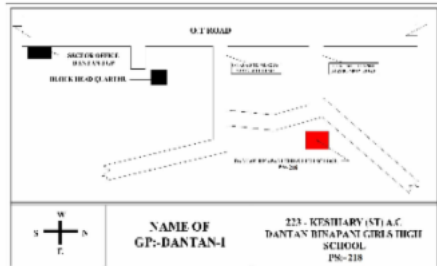

নির্বাচক নিবন্ধন আধিকারিকের স্বাক্ষর

Nazri Naksha

Google Map View

Polling Station Building Front View

Polling Station Front View

Cad View

Key MAP View

1 নাম : সইরুম বিবি পিতার নাম: আল্গারাথ সেখ বাড়ির নং : n0002 বয়স : 45 লিঙ্গ : মহিলা	GJT2212215 ফটো উপলব্ধ	2 নাম : সেক সুলতান পিতার নাম: সেক আমিরুদ্দিন বাড়ির নং : n0092 বয়স : 28 লিঙ্গ : পুরুষ	WUE2064947 ফটো উপলব্ধ	3 নাম : সেক আব্দুল সোভান পিতার নাম: সেক আলফাজুদ্দিন বাড়ির নং : n0275 বয়স : 29 লিঙ্গ : পুরুষ	WUE2004000 ফটো উপলব্ধ
4 নাম : মীর আসপাক আলি পিতার নাম: মীর সায়জাত আলি বাড়ির নং : n0082 বয়স : 27 লিঙ্গ : পুরুষ	WUE2088938 ফটো উপলব্ধ	5 নাম : সেখ ইজারউদ্দিন পিতার নাম: সেখ তাজউদ্দিন বাড়ির নং : n0084 বয়স : 27 লিঙ্গ : পুরুষ	WUE2089308 ফটো উপলব্ধ	6 নাম : হবীবুন বিবি স্বামীর নাম: সেক নসিমুদ্দিন বাড়ির নং : এন0092 বয়স : 27 লিঙ্গ : মহিলা	WUE2145019 ফটো উপলব্ধ
7 নাম : সেক মইমুদ্দিন পিতার নাম: সেক কাফিরুদ্দিন বাড়ির নং : n0233 বয়স : 34 লিঙ্গ : পুরুষ	WUE1370865 ফটো উপলব্ধ	8 নাম : কুশনারা বিবি স্বামীর নাম: সেক কাফিরুদ্দিন বাড়ির নং : n0234 বয়স : 56 লিঙ্গ : মহিলা	WUE2205086 ফটো উপলব্ধ	9 নাম : সেক কামাল হোসেন পিতার নাম: সেক সাহেদ হোসেন বাড়ির নং : n0075 বয়স : 27 লিঙ্গ : পুরুষ	WUE2087864 ফটো উপলব্ধ
10 নাম : সাবনাম বিবি স্বামীর নাম: সেক আকিরুদ্দিন বাড়ির নং : n0143 বয়স : 27 লিঙ্গ : মহিলা	WUE2145357 ফটো উপলব্ধ	11 নাম : সেক নাকিরুদ্দিন পিতার নাম: সেক আনিরুদ্দিন বাড়ির নং : n0143 বয়স : 26 লিঙ্গ : পুরুষ	WUE2144657 ফটো উপলব্ধ	12 নাম : সেক রিয়াজ পিতার নাম: আব্দুল হামিদ সেক বাড়ির নং : n0251 বয়স : 29 লিঙ্গ : পুরুষ	WUE2003762 ফটো উপলব্ধ
13 নাম : সেক জিয়ারুল পিতার নাম: সেক নজরুল বাড়ির নং : n0260 বয়স : 28 লিঙ্গ : পুরুষ	WUE2003853 ফটো উপলব্ধ	14 নাম : সেখ রাজা পিতার নাম: রহিমউদ্দিন সেখ বাড়ির নং : n0145 বয়স : 29 লিঙ্গ : পুরুষ	WUE2088631 ফটো উপলব্ধ	15 নাম : সবনাম বিবি স্বামীর নাম: আক্রম খাঁন বাড়ির নং : n0081 বয়স : 27 লিঙ্গ : মহিলা	WUE2064814 ফটো উপলব্ধ
16 নাম : ইসলাম খাঁ পিতার নাম: হাকিম খাঁ বাড়ির নং : n0081 বয়স : 27 লিঙ্গ : পুরুষ	WUE2064822 ফটো উপলব্ধ	17 নাম : সেখ ওয়াসিম আক্রাম পিতার নাম: সেক খালেদ বাড়ির নং : n0095 বয়স : 27 লিঙ্গ : পুরুষ	WUE2064830 ফটো উপলব্ধ	18 নাম : আশুরা বিবি স্বামীর নাম: সেখ শহীদ বাড়ির নং : n0283 বয়স : 30 লিঙ্গ : মহিলা	WUE2029080 ফটো উপলব্ধ
19 নাম : মগসুদন বিবি স্বামীর নাম: ফিরোজউদ্দিন সেখ বাড়ির নং : n0284 বয়স : 38 লিঙ্গ : মহিলা	WUE2029098 ফটো উপলব্ধ	20 নাম : সুলতানা বিবি স্বামীর নাম: সেক খুরসেদ বাড়ির নং : এন0095 বয়স : 26 লিঙ্গ : মহিলা	WUE2145308 ফটো উপলব্ধ	21 নাম : সেক সোহেল হোসেন পিতার নাম: সেক সাহেদ হোসেন বাড়ির নং : এন0075 বয়স : 26 লিঙ্গ : পুরুষ	WUE2144574 ফটো উপলব্ধ
22 নাম : জুহি বানো স্বামীর নাম: সেক মুরশেদ বাড়ির নং : n0095 বয়স : 29 লিঙ্গ : মহিলা	WUE2064848 ফটো উপলব্ধ	23 নাম : সামসানা বিবি স্বামীর নাম: বাবলু সেখ বাড়ির নং : n0255 বয়স : 50 লিঙ্গ : মহিলা	WUE2003804 ফটো উপলব্ধ	24 নাম : আপতার খাঁন পিতার নাম: আবদুল সাত্তার খাঁন বাড়ির নং : এন0118 বয়স : 22 লিঙ্গ : পুরুষ	WUE2488781 ফটো উপলব্ধ
25 নাম : আফ্রিন রোজা স্বামীর নাম: সেক জিয়ারুল বাড়ির নং : এন0260 বয়স : 23 লিঙ্গ : মহিলা	WUE2488799 ফটো উপলব্ধ	26 নাম : রেশমা বিবি স্বামীর নাম: তাজু খান বাড়ির নং : n0081 বয়স : 35 লিঙ্গ : মহিলা	WCI1246743 ফটো উপলব্ধ	27 নাম : সেক বাবুল পিতার নাম: সেক মুন্না বাড়ির নং : এন0095 বয়স : 33 লিঙ্গ : পুরুষ	WUE2064954 ফটো উপলব্ধ
28 নাম : মহাজুরা খাতুন স্বামীর নাম: আমির খান বাড়ির নং : নং 081 বয়স : 25 লিঙ্গ : মহিলা	WUE2247708 ফটো উপলব্ধ	29 নাম : সেখ আমিরুদ্দিন পিতার নাম: সেখ কামীরুদ্দিন বাড়ির নং : এন0091 বয়স : 27 লিঙ্গ : পুরুষ	WUE2144962 ফটো উপলব্ধ	30 নাম : নীলেশ্বর বিশি পিতার নাম: সুবীর বিশি বাড়ির নং : এন0150 বয়স : 23 লিঙ্গ : পুরুষ	WUE2433142 ফটো উপলব্ধ