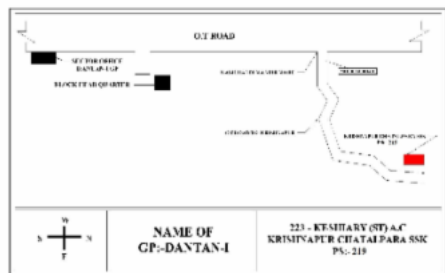

Nazri Naksha