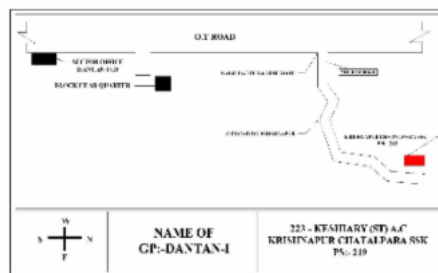

নির্বাচক নিবন্ধন আধিকারিকের স্বাক্ষর

Nazri Naksha

Google Map View

Polling Station Building Front View

Polling Station Front View

Cad View

Key MAP View

1 নাম : সাবিত্রী দেবী স্বামীর নাম: মহেন্দ্র সিং বর্মা বাড়ির নং : n0146 বয়স : 63 লিঙ্গ : মহিলা	WUE1287127 ফটো উপলব্ধ	2 নাম : নিহারিকা বিবি স্বামীর নাম: ইসলাম সেক বাড়ির নং : n0077 বয়স : 45 লিঙ্গ : মহিলা	GJT1964600 ফটো উপলব্ধ	3 নাম : সেক ইসলাম পিতার নাম: আবদুলগনি সেক বাড়ির নং : n0077 বয়স : 52 লিঙ্গ : পুরুষ	GJT1964584 ফটো উপলব্ধ
4 নাম : আলিয়া বিবি স্বামীর নাম: মুসলিম সেক বাড়ির নং : n0077 বয়স : 36 লিঙ্গ : মহিলা	WUE1372044 ফটো উপলব্ধ	5 নাম : মুসলিম সেক পিতার নাম: আবদুল গনি সেক বাড়ির নং : n0077 বয়স : 49 লিঙ্গ : পুরুষ	WUE1372085 ফটো উপলব্ধ	6 নাম : সালেহা বিবি স্বামীর নাম: সেখ আব্দুল গনি বাড়ির নং : n0077 বয়স : 64 লিঙ্গ : মহিলা	WB/32/228/300713 ফটো উপলব্ধ
7 নাম : হাসিনা বিবি স্বামীর নাম: ইউসুফ খাঁন বাড়ির নং : n0077 বয়স : 48 লিঙ্গ : মহিলা	GJT2216943 ফটো উপলব্ধ	8 নাম : সেখ সেরাফত পিতার নাম: সেক আব্দুল গনি বাড়ির নং : n0077 বয়স : 53 লিঙ্গ : পুরুষ	GJT2216935 ফটো উপলব্ধ	9 নাম : সেক মুস্তাক পিতার নাম: সেক তারবেজউদ্দিন বাড়ির নং : N0077 বয়স : 25 লিঙ্গ : পুরুষ	WUE2271476 ফটো উপলব্ধ
10 নাম : সেক ইরসাদ পিতার নাম: সেক সেরাফত বাড়ির নং : n0077 বয়স : 29 লিঙ্গ : পুরুষ	WUE2065019 ফটো উপলব্ধ	11 নাম : সেক তাবরেজউদ্দিন পিতার নাম: পারেশ সেক বাড়ির নং : n0077 বয়স : 51 লিঙ্গ : পুরুষ	WB/32/228/300611 ফটো উপলব্ধ	12 নাম : জরিলা বিবি স্বামীর নাম: সেক তাবরেজ উদ্দিন বাড়ির নং : n0077 বয়স : 40 লিঙ্গ : মহিলা	WUE1286608 ফটো উপলব্ধ
13 নাম : সেখ ইমরান পিতার নাম: সেখ ইসলাম বাড়ির নং : এন0077 বয়স : 23 লিঙ্গ : পুরুষ	WUE2433803 ফটো উপলব্ধ	14 নাম : পার্থ আচার্য পিতার নাম: গৌর হরি আচার্য বাড়ির নং : এন0035 বয়স : 23 লিঙ্গ : পুরুষ	WUE2433647 ফটো উপলব্ধ	15 নাম : চন্দন আচার্য পিতার নাম: সুবল আচার্য বাড়ির নং : n0352 বয়স : 28 লিঙ্গ : পুরুষ	WUE2029205 ফটো উপলব্ধ
16 নাম : অপর্ণা আচার্য স্বামীর নাম: সুবল আচার্য বাড়ির নং : n0035 বয়স : 48 লিঙ্গ : মহিলা	GJT1963529 ফটো উপলব্ধ	17 নাম : গৌরী আচার্য স্বামীর নাম: দিলীপ আচার্য বাড়ির নং : n0035 বয়স : 62 লিঙ্গ : মহিলা	WB/32/228/300138 ফটো উপলব্ধ	18 নাম : গৌরহরি আচার্য পিতার নাম: দিলীপ আচার্য বাড়ির নং : n0035 বয়স : 48 লিঙ্গ : পুরুষ	GJT1963537 ফটো উপলব্ধ
19 নাম : কম্পনা আচার্য স্বামীর নাম: গৌরহরি আচার্য বাড়ির নং : n0035 বয়স : 46 লিঙ্গ : মহিলা	GJT2418655 ফটো উপলব্ধ	20 নাম : মমতা কর্মকার স্বামীর নাম: বাবলু কর্মকার বাড়ির নং : n0078 বয়স : 49 লিঙ্গ : মহিলা	GJT2513679 ফটো উপলব্ধ	21 নাম : বাবলু কর্মকার পিতার নাম: কাঙ্গাল কর্মকার বাড়ির নং : n0078 বয়স : 55 লিঙ্গ : পুরুষ	WB/32/228/300615 ফটো উপলব্ধ
22 নাম : মনিকা কর্মকার স্বামীর নাম: রবীন কর্মকার বাড়ির নং : n0078 বয়স : 44 লিঙ্গ : মহিলা	GJT2216133 ফটো উপলব্ধ	23 নাম : রবীন কর্মকার পিতার নাম: কাঙ্গাল কর্মকার বাড়ির নং : n0078 বয়স : 56 লিঙ্গ : পুরুষ	WB/32/228/300502 ফটো উপলব্ধ	24 নাম : সুর্যেন্দু কর্মকার পিতার নাম: বাবলু কর্মকার বাড়ির নং : n0343 বয়স : 30 লিঙ্গ : পুরুষ	WUE2004620 ফটো উপলব্ধ
25 নাম : মৌলি কর্মকার পিতার নাম: বাবলু কর্মকার বাড়ির নং : N0078 বয়স : 25 লিঙ্গ : মহিলা	WUE2271674 ফটো উপলব্ধ	26 নাম : রনি কর্মকার পিতার নাম: রবীন কর্মকার বাড়ির নং : N0078 বয়স : 25 লিঙ্গ : পুরুষ	WUE2282556 ফটো উপলব্ধ	27 নাম : বুল্টি কিস্কু স্বামীর নাম: শ্যাম সুন্দর কিস্কু বাড়ির নং : n0332 বয়স : 32 লিঙ্গ : মহিলা	WUE2271609 ফটো উপলব্ধ
28 নাম : সুগি কিস্কু স্বামীর নাম: বাচ্চু কিস্কু বাড়ির নং : n0234 বয়স : 31 লিঙ্গ : মহিলা	WUE2065233 ফটো উপলব্ধ	29 নাম : তনয়া মাইতি খাটুয়া স্বামীর নাম: শুভজীৎ খাটুয়া বাড়ির নং : নং136 বয়স : 30 লিঙ্গ : মহিলা	WUE2316982 ফটো উপলব্ধ	30 নাম : বৃষ্টি খাটুয়া স্বামীর নাম: কৌশিক খাটুয়া বাড়ির নং : n0332 বয়স : 31 লিঙ্গ : মহিলা	WUE2004539 ফটো উপলব্ধ