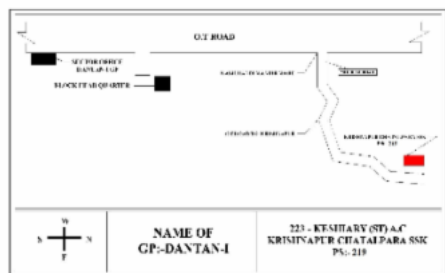

নির্বাচক নিবন্ধন আধিকারিকের স্বাক্ষর

Nazri Naksha

Google Map View

Polling Station Building Front View

Polling Station Front View

Cad View

Key MAP View

1 নাম : সাবিত্রী দেবী স্বামীর নাম: মহেন্দ্র সিং বর্মা বাড়ির নং : n0146 বয়স : 63 লিঙ্গ : মহিলা	WUE1287127 ফটো উপলব্ধ	2 নাম : নিহারিকা বিবি স্বামীর নাম: ইসলাম সেক বাড়ির নং : n0077 বয়স : 45 লিঙ্গ : মহিলা	GJT1964600 ফটো উপলব্ধ	3 নাম : সেক ইসলাম পিতার নাম: আবদুলগনি সেক বাড়ির নং : n0077 বয়স : 52 লিঙ্গ : পুরুষ	GJT1964584 ফটো উপলব্ধ
4 নাম : আলিয়া বিবি স্বামীর নাম: মুসলিম সেক বাড়ির নং : n0077 বয়স : 36 লিঙ্গ : মহিলা	WUE1372044 ফটো উপলব্ধ	5 নাম : মুসলিম সেক পিতার নাম: আবদুল গনি সেক বাড়ির নং : n0077 বয়স : 49 লিঙ্গ : পুরুষ	WUE1372085 ফটো উপলব্ধ	6 নাম : সালেহা বিবি স্বামীর নাম: সেখ আব্দুল গনি বাড়ির নং : n0077 বয়স : 64 লিঙ্গ : মহিলা	WB/32/228/300713 ফটো উপলব্ধ
7 নাম : হাসিনা বিবি স্বামীর নাম: ইউসুফ খাঁন বাড়ির নং : n0077 বয়স : 48 লিঙ্গ : মহিলা	GJT2216943 ফটো উপলব্ধ	8 নাম : সেখ সেরাফত পিতার নাম: সেক আব্দুল গনি বাড়ির নং : n0077 বয়স : 53 লিঙ্গ : পুরুষ	GJT2216935 ফটো উপলব্ধ	9 নাম : সেক মুস্তাক পিতার নাম: সেক তারবেজউদ্দিন বাড়ির নং : N0077 বয়স : 25 লিঙ্গ : পুরুষ	WUE2271476 ফটো উপলব্ধ
10 নাম : সেক ইরসাদ পিতার নাম: সেক সেরাফত বাড়ির নং : n0077 বয়স : 29 লিঙ্গ : পুরুষ	WUE2065019 ফটো উপলব্ধ	11 নাম : সেক তাবরেজউদ্দিন পিতার নাম: পারেশ সেক বাড়ির নং : n0077 বয়স : 51 লিঙ্গ : পুরুষ	WB/32/228/300611 ফটো উপলব্ধ	12 নাম : জরিলা বিবি স্বামীর নাম: সেক তাবরেজ উদ্দিন বাড়ির নং : n0077 বয়স : 40 লিঙ্গ : মহিলা	WUE1286608 ফটো উপলব্ধ
13 নাম : সেখ ইমরান পিতার নাম: সেখ ইসলাম বাড়ির নং : এন0077 বয়স : 23 লিঙ্গ : পুরুষ	WUE2433803 ফটো উপলব্ধ	14 নাম : পার্থ আচার্য পিতার নাম: গৌর হরি আচার্য বাড়ির নং : এন0035 বয়স : 23 লিঙ্গ : পুরুষ	WUE2433647 ফটো উপলব্ধ	15 নাম : চন্দন আচার্য পিতার নাম: সুবল আচার্য বাড়ির নং : n0352 বয়স : 28 লিঙ্গ : পুরুষ	WUE2029205 ফটো উপলব্ধ
16 নাম : অপর্ণা আচার্য স্বামীর নাম: সুবল আচার্য বাড়ির নং : n0035 বয়স : 48 লিঙ্গ : মহিলা	GJT1963529 ফটো উপলব্ধ	17 নাম : গৌরী আচার্য স্বামীর নাম: দিলীপ আচার্য বাড়ির নং : n0035 বয়স : 62 লিঙ্গ : মহিলা	WB/32/228/300138 ফটো উপলব্ধ	18 নাম : গৌরহরি আচার্য পিতার নাম: দিলীপ আচার্য বাড়ির নং : n0035 বয়স : 48 লিঙ্গ : পুরুষ	GJT1963537 ফটো উপলব্ধ
19 নাম : কম্পনা আচার্য স্বামীর নাম: গৌরহরি আচার্য বাড়ির নং : n0035 বয়স : 46 লিঙ্গ : মহিলা	GJT2418655 ফটো উপলব্ধ	20 নাম : মমতা কর্মকার স্বামীর নাম: বাবলু কর্মকার বাড়ির নং : n0078 বয়স : 49 লিঙ্গ : মহিলা	GJT2513679 ফটো উপলব্ধ	21 নাম : বাবলু কর্মকার পিতার নাম: কাঙ্গাল কর্মকার বাড়ির নং : n0078 বয়স : 55 লিঙ্গ : পুরুষ	WB/32/228/300615 ফটো উপলব্ধ
22 নাম : মনিকা কর্মকার স্বামীর নাম: রবীন কর্মকার বাড়ির নং : n0078 বয়স : 44 লিঙ্গ : মহিলা	GJT2216133 ফটো উপলব্ধ	23 নাম : রবীন কর্মকার পিতার নাম: কাঙ্গাল কর্মকার বাড়ির নং : n0078 বয়স : 56 লিঙ্গ : পুরুষ	WB/32/228/300502 ফটো উপলব্ধ	24 নাম : সুর্যেন্দু কর্মকার পিতার নাম: বাবলু কর্মকার বাড়ির নং : n0343 বয়স : 30 লিঙ্গ : পুরুষ	WUE2004620 ফটো উপলব্ধ
25 নাম : মৌলি কর্মকার পিতার নাম: বাবলু কর্মকার বাড়ির নং : N0078 বয়স : 25 লিঙ্গ : মহিলা	WUE2271674 ফটো উপলব্ধ	26 নাম : রনি কর্মকার পিতার নাম: রবীন কর্মকার বাড়ির নং : N0078 বয়স : 25 লিঙ্গ : পুরুষ	WUE2282556 ফটো উপলব্ধ	27 নাম : বুল্টি কিস্কু স্বামীর নাম: শ্যাম সুন্দর কিস্কু বাড়ির নং : n0332 বয়স : 32 লিঙ্গ : মহিলা	WUE2271609 ফটো উপলব্ধ
28 নাম : সুগি কিস্কু স্বামীর নাম: বাচ্চু কিস্কু বাড়ির নং : n0234 বয়স : 31 লিঙ্গ : মহিলা	WUE2065233 ফটো উপলব্ধ	29 নাম : তনয়া মাইতি খাটুয়া স্বামীর নাম: শুভজীৎ খাটুয়া বাড়ির নং : নং136 বয়স : 30 লিঙ্গ : মহিলা	WUE2316982 ফটো উপলব্ধ	30 নাম : বৃষ্টি খাটুয়া স্বামীর নাম: কৌশিক খাটুয়া বাড়ির নং : n0332 বয়স : 31 লিঙ্গ : মহিলা	WUE2004539 ফটো উপলব্ধ