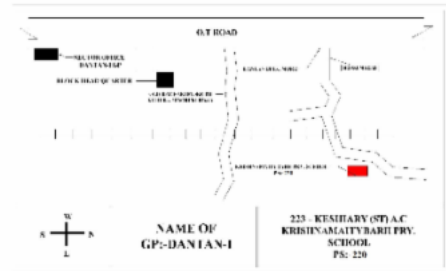

Key MAP View