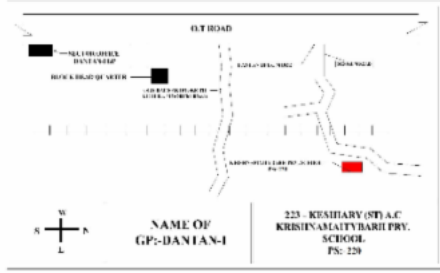

Nazri Naksha