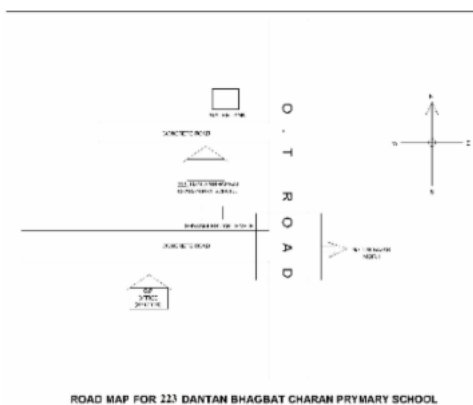

নির্বাচক নিবন্ধন আধিকারিকের স্বাক্ষর

Nazri Naksha

Google Map View

Polling Station Building Front View

Polling Station Front View

Cad View

Key MAP View

1 নাম : রেহানা বিবি স্বামীর নাম: সাইজাদ সেক বাড়ির নং : n0154 বয়স : 47 লিঙ্গ : মহিলা	GJT2514719 ফটো উপলব্ধ	2 নাম : সেক মৈউদ্দিন পিতার নাম: সেক বাইজাত বাড়ির নং : n0154 বয়স : 33 লিঙ্গ : পুরুষ	WUE1571231 ফটো উপলব্ধ	3 নাম : কালিবুড়ি খাতুন পিতার নাম: সেক জমান বাড়ির নং : n0154 বয়স : 32 লিঙ্গ : মহিলা	WUE1683093 ফটো উপলব্ধ
4 নাম : রফিক সেখ পিতার নাম: সাহিজাত সেখ বাড়ির নং : n0154 বয়স : 32 লিঙ্গ : পুরুষ	WUE1571066 ফটো উপলব্ধ	5 নাম : রুবেদা বিবি স্বামীর নাম: সেখ রফিক বাড়ির নং : n0154 বয়স : 30 লিঙ্গ : মহিলা	WUE1751973 ফটো উপলব্ধ	6 নাম : সেখ সরিফ পিতার নাম: সেখ সাহিজাত বাড়ির নং : n0154 বয়স : 30 লিঙ্গ : পুরুষ	WUE1751981 ফটো উপলব্ধ
7 নাম : হাবিবুর সেখ পিতার নাম: নুরমহম্মদ সেখ বাড়ির নং : n0159 বয়স : 54 লিঙ্গ : পুরুষ	WB/32/228/303242 ফটো উপলব্ধ	8 নাম : সুজানবিবি স্বামীর নাম: নুরমহম্মদ সেখ বাড়ির নং : n0159 বয়স : 67 লিঙ্গ : মহিলা	WB/32/228/303043 ফটো উপলব্ধ	9 নাম : ততুন বিবি স্বামীর নাম: হাবিবুর সেখ বাড়ির নং : n0159 বয়স : 48 লিঙ্গ : মহিলা	GJT2514768 ফটো উপলব্ধ
10 নাম : মুজিবুর রহমান সেখ পিতার নাম: নুর মহম্মদ সেখ বাড়ির নং : n0159 বয়স : 44 লিঙ্গ : পুরুষ	GJT2221455 ফটো উপলব্ধ	11 নাম : রাজু সেখ পিতার নাম: জুমান সেখ বাড়ির নং : n0154 বয়স : 51 লিঙ্গ : পুরুষ	WB/32/228/303487 ফটো উপলব্ধ	12 নাম : সাহিজাত সেক পিতার নাম: জুমান সেক বাড়ির নং : n0154 বয়স : 52 লিঙ্গ : পুরুষ	GJT2514701 ফটো উপলব্ধ
13 নাম : গুন্ডল সেক পিতার নাম: জুমান সেক বাড়ির নং : n0154 বয়স : 41 লিঙ্গ : পুরুষ	GJT2514735 ফটো উপলব্ধ	14 নাম : আসমতুল বিবি স্বামীর নাম: বাইজাত সেক বাড়ির নং : n0154 বয়স : 56 লিঙ্গ : মহিলা	GJT2514610 ফটো উপলব্ধ	15 নাম : বাইজাত সেক পিতার নাম: জুমান সেক বাড়ির নং : n0154 বয়স : 61 লিঙ্গ : পুরুষ	GJT2514602 ফটো উপলব্ধ
16 নাম : মইদুল শেখ পিতার নাম: নুর মহম্মদ শেখ বাড়ির নং : n0159 বয়স : 39 লিঙ্গ : পুরুষ	WUE1290279 ফটো উপলব্ধ	17 নাম : মীনা বিবি স্বামীর নাম: নুর শেখ বাড়ির নং : n0159 বয়স : 42 লিঙ্গ : মহিলা	WUE1290261 ফটো উপলব্ধ	18 নাম : জাইদুল বিবি স্বামীর নাম: গুন্ডল বাড়ির নং : n0154 বয়স : 40 লিঙ্গ : মহিলা	WUE1571249 ফটো উপলব্ধ
19 নাম : সাইকুন বিবি স্বামীর নাম: ময়তাপ আলি সেক বাড়ির নং : n0154 বয়স : 42 লিঙ্গ : মহিলা	GJT2514743 ফটো উপলব্ধ	20 নাম : সাবেজান বিবি স্বামীর নাম: রাজু সেক বাড়ির নং : n0154 বয়স : 46 লিঙ্গ : মহিলা	WUE0954776 ফটো উপলব্ধ	21 নাম : ময়তাপ আলি সেক পিতার নাম: আবুল হোসেন সেক বাড়ির নং : n0154 বয়স : 51 লিঙ্গ : পুরুষ	WUE0954768 ফটো উপলব্ধ
22 নাম : সাজেদা বিবি স্বামীর নাম: মহিজুলদ্দিন বাড়ির নং : n0233 বয়স : 32 লিঙ্গ : মহিলা	WUE1571132 ফটো উপলব্ধ	23 নাম : সেক সাজন পিতার নাম: মমতাজ সেক বাড়ির নং : n0162 বয়স : 32 লিঙ্গ : পুরুষ	WUE1682921 ফটো উপলব্ধ	24 নাম : নাগমা বিবি স্বামীর নাম: সেক রাজন বাড়ির নং : n0162 বয়স : 33 লিঙ্গ : মহিলা	WUE1682939 ফটো উপলব্ধ
25 নাম : সেখ রাজন পিতার নাম: সেক মনতাজ বাড়ির নং : n0162 বয়স : 35 লিঙ্গ : পুরুষ	WUE1373687 ফটো উপলব্ধ	26 নাম : ফুটুন বিবি স্বামীর নাম: সেক রবিউল বাড়ির নং : n0159 বয়স : 32 লিঙ্গ : মহিলা	WUE1683044 ফটো উপলব্ধ	27 নাম : সীতারুন বিবি স্বামীর নাম: মইদুল সেক বাড়ির নং : n0159 বয়স : 32 লিঙ্গ : মহিলা	WUE1682954 ফটো উপলব্ধ
28 নাম : সেক মহিবুর মায়ের নাম: সুজান বিবি বাড়ির নং : n0159 বয়স : 32 লিঙ্গ : পুরুষ	WUE1751965 ফটো উপলব্ধ	29 নাম : সেখ রবিউল মায়ের নাম: সুজান বিবি বাড়ির নং : n0159 বয়স : 35 লিঙ্গ : পুরুষ	WUE1751957 ফটো উপলব্ধ	30 নাম : আনোয়ারা বিবি স্বামীর নাম: মুজিবুর রহমান বাড়ির নং : n0159 বয়স : 39 লিঙ্গ : মহিলা	GJT2514776 ফটো উপলব্ধ