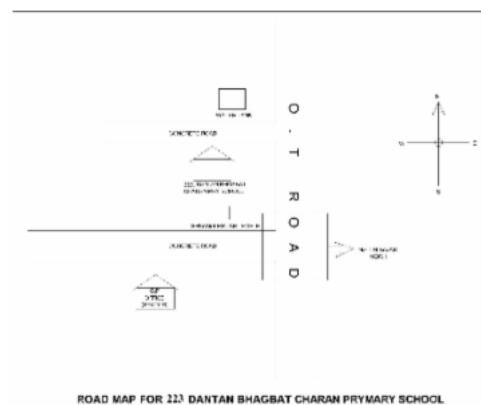

নির্বাচক নিবন্ধন আধিকারিকের স্বাক্ষর

Nazri Naksha

Google Map View

Polling Station Building Front View

Polling Station Front View

Cad View

Key MAP View

1 নাম : রেহানা বিবি স্বামীর নাম: সাইজাদ সেক বাড়ির নং : n0154 বয়স : 47 লিঙ্গ : মহিলা	GJT2514719 ফটো উপলব্ধ	2 নাম : সেক মৈউদ্দিন পিতার নাম: সেক বাইজাত বাড়ির নং : n0154 বয়স : 33 লিঙ্গ : পুরুষ	WUE1571231 ফটো উপলব্ধ	3 নাম : কালিবুড়ি খাতুন পিতার নাম: সেক জমান বাড়ির নং : n0154 বয়স : 32 লিঙ্গ : মহিলা	WUE1683093 ফটো উপলব্ধ
4 নাম : রফিক সেখ পিতার নাম: সাহিজাত সেখ বাড়ির নং : n0154 বয়স : 32 লিঙ্গ : পুরুষ	WUE1571066 ফটো উপলব্ধ	5 নাম : রুবেদা বিবি স্বামীর নাম: সেখ রফিক বাড়ির নং : n0154 বয়স : 30 লিঙ্গ : মহিলা	WUE1751973 ফটো উপলব্ধ	6 নাম : সেখ সরিফ পিতার নাম: সেখ সাহিজাত বাড়ির নং : n0154 বয়স : 30 লিঙ্গ : পুরুষ	WUE1751981 ফটো উপলব্ধ
7 নাম : হাবিবুর সেখ পিতার নাম: নুরমহম্মদ সেখ বাড়ির নং : n0159 বয়স : 54 লিঙ্গ : পুরুষ	WB/32/228/303242 ফটো উপলব্ধ	8 নাম : সুজানবিবি স্বামীর নাম: নুরমহম্মদ সেখ বাড়ির নং : n0159 বয়স : 67 লিঙ্গ : মহিলা	WB/32/228/303043 ফটো উপলব্ধ	9 নাম : ততুন বিবি স্বামীর নাম: হাবিবুর সেখ বাড়ির নং : n0159 বয়স : 48 লিঙ্গ : মহিলা	GJT2514768 ফটো উপলব্ধ
10 নাম : মুজিবুর রহমান সেখ পিতার নাম: নুর মহম্মদ সেখ বাড়ির নং : n0159 বয়স : 44 লিঙ্গ : পুরুষ	GJT2221455 ফটো উপলব্ধ	11 নাম : রাজু সেখ পিতার নাম: জুমান সেখ বাড়ির নং : n0154 বয়স : 51 লিঙ্গ : পুরুষ	WB/32/228/303487 ফটো উপলব্ধ	12 নাম : সাহিজাত সেক পিতার নাম: জুমান সেক বাড়ির নং : n0154 বয়স : 52 লিঙ্গ : পুরুষ	GJT2514701 ফটো উপলব্ধ
13 নাম : গুন্ডল সেক পিতার নাম: জুমান সেক বাড়ির নং : n0154 বয়স : 41 লিঙ্গ : পুরুষ	GJT2514735 ফটো উপলব্ধ	14 নাম : আসমতুল বিবি স্বামীর নাম: বাইজাত সেক বাড়ির নং : n0154 বয়স : 56 লিঙ্গ : মহিলা	GJT2514610 ফটো উপলব্ধ	15 নাম : বাইজাত সেক পিতার নাম: জুমান সেক বাড়ির নং : n0154 বয়স : 61 লিঙ্গ : পুরুষ	GJT2514602 ফটো উপলব্ধ
16 নাম : মইদুল শেখ পিতার নাম: নুর মহম্মদ শেখ বাড়ির নং : n0159 বয়স : 39 লিঙ্গ : পুরুষ	WUE1290279 ফটো উপলব্ধ	17 নাম : মীনা বিবি স্বামীর নাম: নুর শেখ বাড়ির নং : n0159 বয়স : 42 লিঙ্গ : মহিলা	WUE1290261 ফটো উপলব্ধ	18 নাম : জাইদুল বিবি স্বামীর নাম: গুন্ডল বাড়ির নং : n0154 বয়স : 40 লিঙ্গ : মহিলা	WUE1571249 ফটো উপলব্ধ
19 নাম : সাইকুন বিবি স্বামীর নাম: ময়তাপ আলি সেক বাড়ির নং : n0154 বয়স : 42 লিঙ্গ : মহিলা	GJT2514743 ফটো উপলব্ধ	20 নাম : সাবেজান বিবি স্বামীর নাম: রাজু সেক বাড়ির নং : n0154 বয়স : 46 লিঙ্গ : মহিলা	WUE0954776 ফটো উপলব্ধ	21 নাম : ময়তাপ আলি সেক পিতার নাম: আবুল হোসেন সেক বাড়ির নং : n0154 বয়স : 51 লিঙ্গ : পুরুষ	WUE0954768 ফটো উপলব্ধ
22 নাম : সাজেদা বিবি স্বামীর নাম: মহিজুলদ্দিন বাড়ির নং : n0233 বয়স : 32 লিঙ্গ : মহিলা	WUE1571132 ফটো উপলব্ধ	23 নাম : সেক সাজন পিতার নাম: মমতাজ সেক বাড়ির নং : n0162 বয়স : 32 লিঙ্গ : পুরুষ	WUE1682921 ফটো উপলব্ধ	24 নাম : নাগমা বিবি স্বামীর নাম: সেক রাজন বাড়ির নং : n0162 বয়স : 33 লিঙ্গ : মহিলা	WUE1682939 ফটো উপলব্ধ
25 নাম : সেখ রাজন পিতার নাম: সেক মনতাজ বাড়ির নং : n0162 বয়স : 35 লিঙ্গ : পুরুষ	WUE1373687 ফটো উপলব্ধ	26 নাম : ফুটুন বিবি স্বামীর নাম: সেক রবিউল বাড়ির নং : n0159 বয়স : 32 লিঙ্গ : মহিলা	WUE1683044 ফটো উপলব্ধ	27 নাম : সীতারুন বিবি স্বামীর নাম: মইদুল সেক বাড়ির নং : n0159 বয়স : 32 লিঙ্গ : মহিলা	WUE1682954 ফটো উপলব্ধ
28 নাম : সেক মহিবুর মায়ের নাম: সুজান বিবি বাড়ির নং : n0159 বয়স : 32 লিঙ্গ : পুরুষ	WUE1751965 ফটো উপলব্ধ	29 নাম : সেখ রবিউল মায়ের নাম: সুজান বিবি বাড়ির নং : n0159 বয়স : 35 লিঙ্গ : পুরুষ	WUE1751957 ফটো উপলব্ধ	30 নাম : আনোয়ারা বিবি স্বামীর নাম: মুজিবুর রহমান বাড়ির নং : n0159 বয়স : 39 লিঙ্গ : মহিলা	GJT2514776 ফটো উপলব্ধ