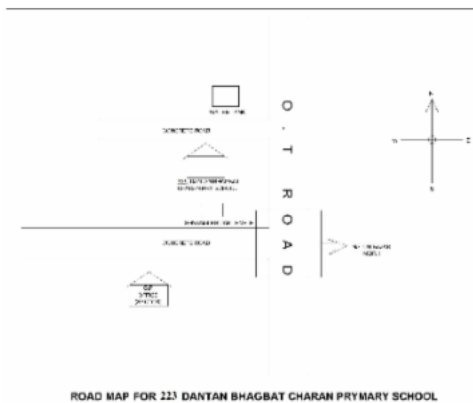

Nazri Naksha