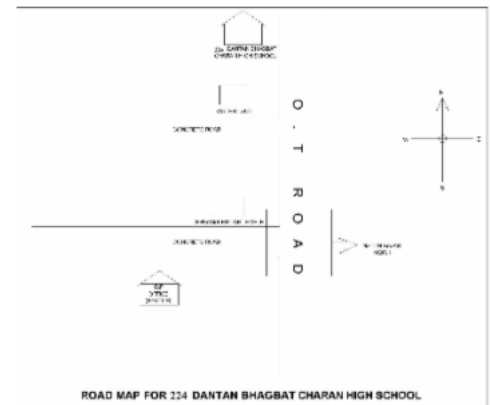

Key MAP View