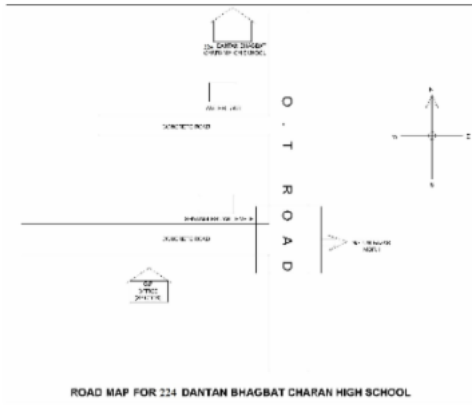

Nazri Naksha