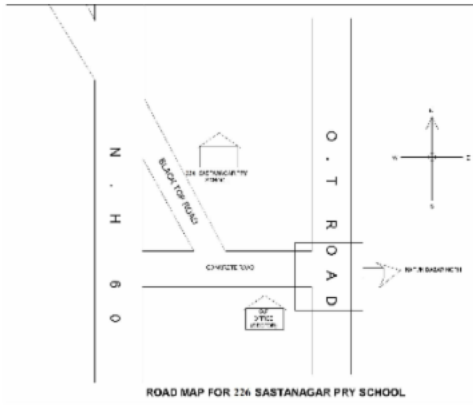

Nazri Naksha