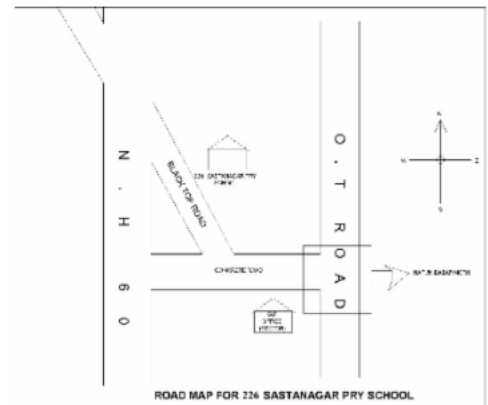

নির্বাচক নিবন্ধন আধিকারিকের স্বাক্ষর

Nazri Naksha

Google Map View

Polling Station Building Front View

Polling Station Front View

Cad View

Key MAP View

1 নাম : বিজয় আচার্য্য পিতার নাম: মহাদেব আচার্য্য বাড়ির নং : n0140 বয়স : 50 লিঙ্গ : পুরুষ	GJT2574135 ফটো উপলব্ধ	2 নাম : সুপ্রিয়া পাত্র আচার্য্য স্বামীর নাম: বিজয় আচার্য্য বাড়ির নং : n0140 বয়স : 45 লিঙ্গ : মহিলা	GJT2515310 ফটো উপলব্ধ	3 নাম : রুশ্মা কুণ্ডু দে স্বামীর নাম: বাপন দে বাড়ির নং : এন0202 বয়স : 30 লিঙ্গ : মহিলা	WUE2140036 ফটো উপলব্ধ
4 নাম : প্রদীপ কিস্কু পিতার নাম: বাবু কিস্কু বাড়ির নং : এন0133 বয়স : 26 লিঙ্গ : পুরুষ	WUE2323533 ফটো উপলব্ধ	5 নাম : সরস্বতী কিস্কু স্বামীর নাম: বাবু কিস্কু বাড়ির নং : এন0133 বয়স : 46 লিঙ্গ : মহিলা	WUE2140259 ফটো উপলব্ধ	6 নাম : মহিমা কিস্কু স্বামীর নাম: দীপক কিস্কু বাড়ির নং : n0133 বয়স : 32 লিঙ্গ : মহিলা	WUE1860428 ফটো উপলব্ধ
7 নাম : অর্জুন কিস্কু পিতার নাম: লক্ষ্মন কিস্কু বাড়ির নং : n0133 বয়স : 57 লিঙ্গ : পুরুষ	WB/32/228/312590 ফটো উপলব্ধ	8 নাম : বাবু কিস্কু মায়ের নাম: যমুনা কিস্কু বাড়ির নং : n0133 বয়স : 47 লিঙ্গ : পুরুষ	GJT1284603 ফটো উপলব্ধ	9 নাম : নীলমনি কিস্কু স্বামীর নাম: যমুনা কিস্কু বাড়ির নং : n0133 বয়স : 46 লিঙ্গ : মহিলা	GJT1284678 ফটো উপলব্ধ
10 নাম : দিলীপ কিস্কু পিতার নাম: অর্জুন কিস্কু বাড়ির নং : n0214 বয়স : 35 লিঙ্গ : পুরুষ	WUE1684992 ফটো উপলব্ধ	11 নাম : দীপক কিস্কু পিতার নাম: অর্জুন কিস্কু বাড়ির নং : n0133 বয়স : 34 লিঙ্গ : পুরুষ	WUE1684737 ফটো উপলব্ধ	12 নাম : মলিনা কিস্কু স্বামীর নাম: অর্জুন কিস্কু বাড়ির নং : n0133 বয়স : 56 লিঙ্গ : মহিলা	WB/32/228/312528 ফটো উপলব্ধ
13 নাম : প্রিয়ান্বিতা খাঁড়া পিতার নাম: গোপাল খাঁড়া বাড়ির নং : n0160 বয়স : 27 লিঙ্গ : মহিলা	WUE2072411 ফটো উপলব্ধ	14 নাম : শুভম খাঁড়া পিতার নাম: হেমন্ত খাঁড়া বাড়ির নং : এন0164 বয়স : 26 লিঙ্গ : পুরুষ	WUE2140184 ফটো উপলব্ধ	15 নাম : সম্পা গিরি মন্ডল স্বামীর নাম: জিতেন্দ্রনাথ মন্ডল বাড়ির নং : n0119 বয়স : 31 লিঙ্গ : মহিলা	WUE2006294 ফটো উপলব্ধ
16 নাম : অসীমকুমার জানা পিতার নাম: নন্দ জানা বাড়ির নং : n0024 বয়স : 67 লিঙ্গ : পুরুষ	WB/32/228/312126 ফটো উপলব্ধ	17 নাম : মঞ্জু জানা স্বামীর নাম: প্রলয় জানা বাড়ির নং : n0001 বয়স : 43 লিঙ্গ : মহিলা	GJT2224707 ফটো উপলব্ধ	18 নাম : প্রলয় জানা পিতার নাম: বঙ্কিম চন্দ্র জানা বাড়ির নং : n0001 বয়স : 50 লিঙ্গ : পুরুষ	WUE1684968 ফটো উপলব্ধ
19 নাম : নুপুর জানা স্বামীর নাম: বিপ্লব জানা বাড়ির নং : n0001 বয়স : 52 লিঙ্গ : মহিলা	WB/32/228/312469 ফটো উপলব্ধ	20 নাম : সুবাসী দাস মায়ের নাম: কুসুম বালা দাস বাড়ির নং : n0080 বয়স : 52 লিঙ্গ : মহিলা	GJT2515302 ফটো উপলব্ধ	21 নাম : অর্চনারানী জানা স্বামীর নাম: স্বপন জানা বাড়ির নং : n0080 বয়স : 52 লিঙ্গ : মহিলা	WB/32/228/312522 ফটো উপলব্ধ
22 নাম : মল্লিকা জানা পিতার নাম: দীপক জানা বাড়ির নং : n0080 বয়স : 32 লিঙ্গ : মহিলা	WUE1684729 ফটো উপলব্ধ	23 নাম : আল্পনা জানা স্বামীর নাম: দীপক জানা বাড়ির নং : n0080 বয়স : 53 লিঙ্গ : মহিলা	WB/32/228/312521 ফটো উপলব্ধ	24 নাম : দীপক কুমার জানা পিতার নাম: পূর্ণচন্দ্র জানা বাড়ির নং : n0080 বয়স : 63 লিঙ্গ : পুরুষ	WB/32/228/312550 ফটো উপলব্ধ
25 নাম : লক্ষ্মীপ্রিয়া জানা স্বামীর নাম: পূর্ণচন্দ্র জানা বাড়ির নং : n0080 বয়স : 80 লিঙ্গ : মহিলা	WB/32/228/312519 ফটো উপলব্ধ	26 নাম : বৃতি দত্ত(জানা) স্বামীর নাম: বিমলেন্দু জানা বাড়ির নং : n0079 বয়স : 43 লিঙ্গ : মহিলা	WUE1572577 ফটো উপলব্ধ	27 নাম : বিমলেন্দু জানা পিতার নাম: অনিল কুমার জানা বাড়ির নং : n0079 বয়স : 47 লিঙ্গ : পুরুষ	GJT1403856 ফটো উপলব্ধ
28 নাম : রঞ্জিতারানী জানা স্বামীর নাম: অনিল জানা বাড়ির নং : n0079 বয়স : 68 লিঙ্গ : মহিলা	WB/32/228/312320 ফটো উপলব্ধ	29 নাম : অভিষেক জানা পিতার নাম: রাখাল চন্দ্র জানা বাড়ির নং : n0035 বয়স : 33 লিঙ্গ : পুরুষ	WUE1572569 ফটো উপলব্ধ	30 নাম : সবিতা জানা স্বামীর নাম: সিতাংশু জানা বাড়ির নং : n0035 বয়স : 33 লিঙ্গ : মহিলা	WUE1454024 ফটো উপলব্ধ