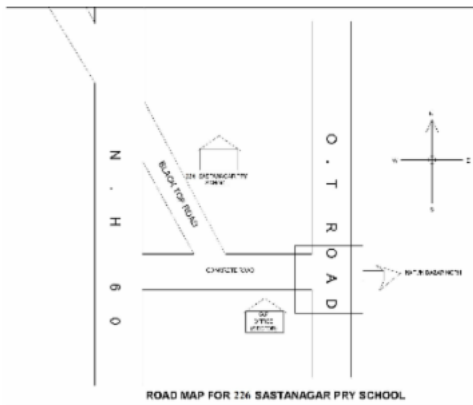

নির্বাচক নিবন্ধন আধিকারিকের স্বাক্ষর

Nazri Naksha

Google Map View

Polling Station Building Front View

Polling Station Front View

Cad View

Key MAP View

1 নাম : বিজয় আচার্য্য পিতার নাম: মহাদেব আচার্য্য বাড়ির নং : n0140 বয়স : 50 লিঙ্গ : পুরুষ	GJT2574135 ফটো উপলব্ধ	2 নাম : সুপ্রিয়া পাত্র আচার্য্য স্বামীর নাম: বিজয় আচার্য্য বাড়ির নং : n0140 বয়স : 45 লিঙ্গ : মহিলা	GJT2515310 ফটো উপলব্ধ	3 নাম : রুশ্মা কুণ্ডু দে স্বামীর নাম: বাপন দে বাড়ির নং : এন0202 বয়স : 30 লিঙ্গ : মহিলা	WUE2140036 ফটো উপলব্ধ
4 নাম : প্রদীপ কিস্কু পিতার নাম: বাবু কিস্কু বাড়ির নং : এন0133 বয়স : 26 লিঙ্গ : পুরুষ	WUE2323533 ফটো উপলব্ধ	5 নাম : সরস্বতী কিস্কু স্বামীর নাম: বাবু কিস্কু বাড়ির নং : এন0133 বয়স : 46 লিঙ্গ : মহিলা	WUE2140259 ফটো উপলব্ধ	6 নাম : মহিমা কিস্কু স্বামীর নাম: দীপক কিস্কু বাড়ির নং : n0133 বয়স : 32 লিঙ্গ : মহিলা	WUE1860428 ফটো উপলব্ধ
7 নাম : অর্জুন কিস্কু পিতার নাম: লক্ষ্মন কিস্কু বাড়ির নং : n0133 বয়স : 57 লিঙ্গ : পুরুষ	WB/32/228/312590 ফটো উপলব্ধ	8 নাম : বাবু কিস্কু মায়ের নাম: যমুনা কিস্কু বাড়ির নং : n0133 বয়স : 47 লিঙ্গ : পুরুষ	GJT1284603 ফটো উপলব্ধ	9 নাম : নীলমনি কিস্কু স্বামীর নাম: যমুনা কিস্কু বাড়ির নং : n0133 বয়স : 46 লিঙ্গ : মহিলা	GJT1284678 ফটো উপলব্ধ
10 নাম : দিলীপ কিস্কু পিতার নাম: অর্জুন কিস্কু বাড়ির নং : n0214 বয়স : 35 লিঙ্গ : পুরুষ	WUE1684992 ফটো উপলব্ধ	11 নাম : দীপক কিস্কু পিতার নাম: অর্জুন কিস্কু বাড়ির নং : n0133 বয়স : 34 লিঙ্গ : পুরুষ	WUE1684737 ফটো উপলব্ধ	12 নাম : মলিনা কিস্কু স্বামীর নাম: অর্জুন কিস্কু বাড়ির নং : n0133 বয়স : 56 লিঙ্গ : মহিলা	WB/32/228/312528 ফটো উপলব্ধ
13 নাম : প্রিয়ান্বিতা খাঁড়া পিতার নাম: গোপাল খাঁড়া বাড়ির নং : n0160 বয়স : 27 লিঙ্গ : মহিলা	WUE2072411 ফটো উপলব্ধ	14 নাম : শুভম খাঁড়া পিতার নাম: হেমন্ত খাঁড়া বাড়ির নং : এন0164 বয়স : 26 লিঙ্গ : পুরুষ	WUE2140184 ফটো উপলব্ধ	15 নাম : সম্পা গিরি মন্ডল স্বামীর নাম: জিতেন্দ্রনাথ মন্ডল বাড়ির নং : n0119 বয়স : 31 লিঙ্গ : মহিলা	WUE2006294 ফটো উপলব্ধ
16 নাম : অসীমকুমার জানা পিতার নাম: নন্দ জানা বাড়ির নং : n0024 বয়স : 67 লিঙ্গ : পুরুষ	WB/32/228/312126 ফটো উপলব্ধ	17 নাম : মঞ্জু জানা স্বামীর নাম: প্রলয় জানা বাড়ির নং : n0001 বয়স : 43 লিঙ্গ : মহিলা	GJT2224707 ফটো উপলব্ধ	18 নাম : প্রলয় জানা পিতার নাম: বঙ্কিম চন্দ্র জানা বাড়ির নং : n0001 বয়স : 50 লিঙ্গ : পুরুষ	WUE1684968 ফটো উপলব্ধ
19 নাম : নুপুর জানা স্বামীর নাম: বিপ্লব জানা বাড়ির নং : n0001 বয়স : 52 লিঙ্গ : মহিলা	WB/32/228/312469 ফটো উপলব্ধ	20 নাম : সুবাসী দাস মায়ের নাম: কুসুম বালা দাস বাড়ির নং : n0080 বয়স : 52 লিঙ্গ : মহিলা	GJT2515302 ফটো উপলব্ধ	21 নাম : অর্চনারানী জানা স্বামীর নাম: স্বপন জানা বাড়ির নং : n0080 বয়স : 52 লিঙ্গ : মহিলা	WB/32/228/312522 ফটো উপলব্ধ
22 নাম : মল্লিকা জানা পিতার নাম: দীপক জানা বাড়ির নং : n0080 বয়স : 32 লিঙ্গ : মহিলা	WUE1684729 ফটো উপলব্ধ	23 নাম : আল্পনা জানা স্বামীর নাম: দীপক জানা বাড়ির নং : n0080 বয়স : 53 লিঙ্গ : মহিলা	WB/32/228/312521 ফটো উপলব্ধ	24 নাম : দীপক কুমার জানা পিতার নাম: পূর্ণচন্দ্র জানা বাড়ির নং : n0080 বয়স : 63 লিঙ্গ : পুরুষ	WB/32/228/312550 ফটো উপলব্ধ
25 নাম : লক্ষ্মীপ্রিয়া জানা স্বামীর নাম: পূর্ণচন্দ্র জানা বাড়ির নং : n0080 বয়স : 80 লিঙ্গ : মহিলা	WB/32/228/312519 ফটো উপলব্ধ	26 নাম : বৃতি দত্ত(জানা) স্বামীর নাম: বিমলেন্দু জানা বাড়ির নং : n0079 বয়স : 43 লিঙ্গ : মহিলা	WUE1572577 ফটো উপলব্ধ	27 নাম : বিমলেন্দু জানা পিতার নাম: অনিল কুমার জানা বাড়ির নং : n0079 বয়স : 47 লিঙ্গ : পুরুষ	GJT1403856 ফটো উপলব্ধ
28 নাম : রঞ্জিতারানী জানা স্বামীর নাম: অনিল জানা বাড়ির নং : n0079 বয়স : 68 লিঙ্গ : মহিলা	WB/32/228/312320 ফটো উপলব্ধ	29 নাম : অভিষেক জানা পিতার নাম: রাখাল চন্দ্র জানা বাড়ির নং : n0035 বয়স : 33 লিঙ্গ : পুরুষ	WUE1572569 ফটো উপলব্ধ	30 নাম : সবিতা জানা স্বামীর নাম: সিতাংশু জানা বাড়ির নং : n0035 বয়স : 33 লিঙ্গ : মহিলা	WUE1454024 ফটো উপলব্ধ