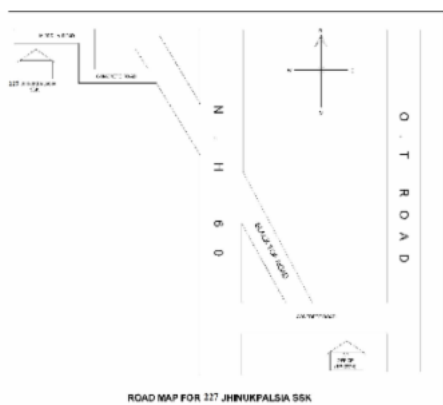

নির্বাচক নিবন্ধন আধিকারিকের স্বাক্ষর

Nazri Naksha

Google Map View

Polling Station Building Front View

Polling Station Front View

Cad View

Key MAP View

1 নাম : খাঁদি কিস্কু স্বামীর নাম: জয়রাম কিস্কু বাড়ির নং : N0078 বয়স : 26 লিঙ্গ : মহিলা	WUE2291078 ফটো উপলব্ধ	2 নাম : মালতী কিস্কু স্বামীর নাম: চরন কিস্কু বাড়ির নং : n0129 বয়স : 34 লিঙ্গ : মহিলা	WUE2006369 ফটো উপলব্ধ	3 নাম : কুনাগি কিস্কু পিতার নাম: অজিত কিস্কু বাড়ির নং : এন0080 বয়স : 24 লিঙ্গ : মহিলা	WUE2323863 ফটো উপলব্ধ
4 নাম : শবিতা কিস্কু স্বামীর নাম: অর্জুন কিস্কু বাড়ির নং : এন0077 বয়স : 25 লিঙ্গ : মহিলা	WUE2436020 ফটো উপলব্ধ	5 নাম : সন্দীপ দোলাই পিতার নাম: স্বপন দোলাই বাড়ির নং : N0100 বয়স : 25 লিঙ্গ : পুরুষ	WUE2291128 ফটো উপলব্ধ	6 নাম : মৌমিতা কোটাল(দোলাই) স্বামীর নাম: তরুন দোলাই বাড়ির নং : n0100 বয়স : 29 লিঙ্গ : মহিলা	WUE2072569 ফটো উপলব্ধ
7 নাম : গৌরহরি জানা পিতার নাম: শার্কু জানা বাড়ির নং : n0002 বয়স : 76 লিঙ্গ : পুরুষ	WUE2518496 ফটো উপলব্ধ	8 নাম : বর্না জানা স্বামীর নাম: প্রানকৃষ্ণ জানা বাড়ির নং : n0002 বয়স : 37 লিঙ্গ : মহিলা	WUE1374503 ফটো উপলব্ধ	9 নাম : প্রানকৃষ্ণ জানা পিতার নাম: গৌরহরি জানা বাড়ির নং : n0002 বয়স : 44 লিঙ্গ : পুরুষ	GJT1971563 ফটো উপলব্ধ
10 নাম : সুলোচনা জানা স্বামীর নাম: রামকৃষ্ণ জানা বাড়ির নং : n0002 বয়স : 47 লিঙ্গ : মহিলা	GJT1284728 ফটো উপলব্ধ	11 নাম : তপতী জানা স্বামীর নাম: গৌর জানা বাড়ির নং : n0002 বয়স : 67 লিঙ্গ : মহিলা	WB/32/228/315576 ফটো উপলব্ধ	12 নাম : রামকৃষ্ণ জানা পিতার নাম: গৌর জানা বাড়ির নং : n0002 বয়স : 52 লিঙ্গ : পুরুষ	WB/32/228/315556 ফটো উপলব্ধ
13 নাম : সুপ্রভাত জানা পিতার নাম: রামকৃষ্ণ জানা বাড়ির নং : n0002 বয়স : 27 লিঙ্গ : পুরুষ	WUE2086346 ফটো উপলব্ধ	14 নাম : আরসু টুডু স্বামীর নাম: স্বপন টুডু বাড়ির নং : n0021 বয়স : 36 লিঙ্গ : মহিলা	WUE2086288 ফটো উপলব্ধ	15 নাম : দিলীপ টুডু পিতার নাম: লক্ষন টুডু বাড়ির নং : n0024 বয়স : 30 লিঙ্গ : পুরুষ	WUE1860832 ফটো উপলব্ধ
16 নাম : আনন্দ টুডু পিতার নাম: লক্ষণ টুডু বাড়ির নং : N0024 বয়স : 25 লিঙ্গ : পুরুষ	WUE2291169 ফটো উপলব্ধ	17 নাম : লেপা টুডু পিতার নাম: বাদল টুডু বাড়ির নং : n0022 বয়স : 32 লিঙ্গ : পুরুষ	WUE1572791 ফটো উপলব্ধ	18 নাম : লেপা টুডু পিতার নাম: সাগর টুডু বাড়ির নং : n0020 বয়স : 39 লিঙ্গ : পুরুষ	WUE0975797 ফটো উপলব্ধ
19 নাম : লস টুডু পিতার নাম: সাগর টুডু বাড়ির নং : n0020 বয়স : 34 লিঙ্গ : পুরুষ	WUE1374487 ফটো উপলব্ধ	20 নাম : দুলি টুডু স্বামীর নাম: লেপা টুডু বাড়ির নং : n0020 বয়স : 33 লিঙ্গ : মহিলা	WUE1685288 ফটো উপলব্ধ	21 নাম : রাম চন্দ্র টুডু পিতার নাম: বাক্সম টুডু বাড়ির নং : n0021 বয়স : 32 লিঙ্গ : পুরুষ	WUE1685296 ফটো উপলব্ধ
22 নাম : সুনীল টুডু পিতার নাম: লক্ষন টুডু বাড়ির নং : n0024 বয়স : 35 লিঙ্গ : পুরুষ	WUE1374461 ফটো উপলব্ধ	23 নাম : ফুল টুডু স্বামীর নাম: সুনীল টুডু বাড়ির নং : n0024 বয়স : 34 লিঙ্গ : মহিলা	WUE1572866 ফটো উপলব্ধ	24 নাম : গুরুবাবী টুডু স্বামীর নাম: লক্ষন টুডু বাড়ির নং : n0024 বয়স : 55 লিঙ্গ : মহিলা	WB/32/228/315235 ফটো উপলব্ধ
25 নাম : লক্ষন টুডু পিতার নাম: গোপাল টুডু বাড়ির নং : n0024 বয়স : 69 লিঙ্গ : পুরুষ	WB/32/228/315215 ফটো উপলব্ধ	26 নাম : সাগর টুডু পিতার নাম: লেপা টুডু বাড়ির নং : n0020 বয়স : 66 লিঙ্গ : পুরুষ	WB/32/228/315044 ফটো উপলব্ধ	27 নাম : ডিগিরা টুডু মায়ের নাম: যমুনা টুডু বাড়ির নং : N0024 বয়স : 27 লিঙ্গ : পুরুষ	WUE2291193 ফটো উপলব্ধ
28 নাম : স্বপন টুডু পিতার নাম: বাক্সম টুডু বাড়ির নং : n0021 বয়স : 37 লিঙ্গ : পুরুষ	WUE1180249 ফটো উপলব্ধ	29 নাম : জবা টুডু স্বামীর নাম: সাগর টুডু বাড়ির নং : n0020 বয়স : 58 লিঙ্গ : মহিলা	WB/32/228/315115 ফটো উপলব্ধ	30 নাম : রানী টুডু স্বামীর নাম: সনাতন টুডু বাড়ির নং : n0021 বয়স : 41 লিঙ্গ : মহিলা	WUE0975722 ফটো উপলব্ধ