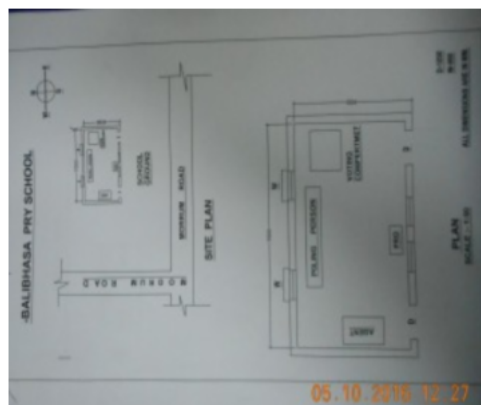

Key MAP View