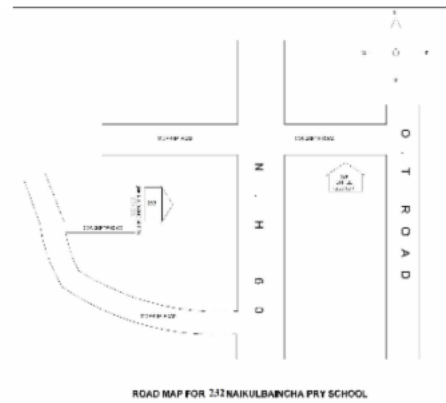

Key MAP View