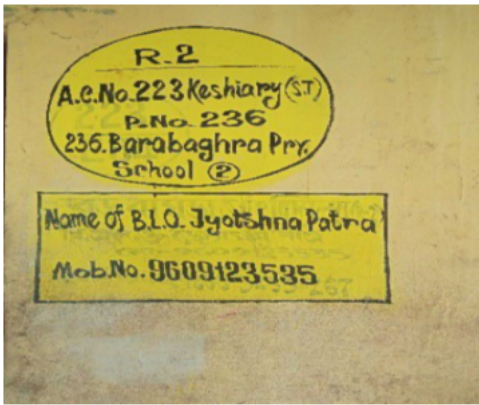

নির্বাচক নিবন্ধন আধিকারিকের স্বাক্ষর

Nazri Naksha

Google Map View

Polling Station Building Front View

Polling Station Front View

Cad View

Key MAP View

| | | | | | |
|--|--------------------------------|---|--------------------------------|--|--------------------------------|
| 1 নাম : বরুণ ঘোষ পিতার নাম: সুশীল ঘোষ বাড়ির নং : n0068 বয়স : 41 লিঙ্গ : পুরুষ | GJT2516870 ফটো উপলব্ধ | 2 নাম : পুনম ঘোষ স্বামীর নাম: বরুণ ঘোষ বাড়ির নং : n0068 বয়স : 35 লিঙ্গ : মহিলা | WUE1688118 ফটো উপলব্ধ | 3 নাম : তরুণ ঘোষ পিতার নাম: সুশীল ঘোষ বাড়ির নং : n0068 বয়স : 32 লিঙ্গ : পুরুষ | WUE1688100 ফটো উপলব্ধ |
| 4 নাম : নিতাই ঘোষ পিতার নাম: সাধুচরন ঘোষ বাড়ির নং : n0039 বয়স : 57 লিঙ্গ : পুরুষ | WB/32/228/324627 ফটো উপলব্ধ | 5 নাম : বলরাম শ্যামল পিতার নাম: জ্যোতিষ শ্যামল বাড়ির নং : n0068 বয়স : 51 লিঙ্গ : পুরুষ | WB/32/228/324584 ফটো উপলব্ধ | 6 নাম : গিরিশ ঘোষ পিতার নাম: নন্দলাল ঘোষ বাড়ির নং : n0069 বয়স : 53 লিঙ্গ : পুরুষ | WB/32/228/324548 ফটো উপলব্ধ |
| 7 নাম : অঞ্জলী ঘোষ স্বামীর নাম: অরুণ ঘোষ বাড়ির নং : n0012 বয়স : 45 লিঙ্গ : মহিলা | GJT1976927 ফটো উপলব্ধ | 8 নাম : মৃত্যুঞ্জয় ঘোষ পিতার নাম: হারাধন ঘোষ বাড়ির নং : n0022 বয়স : 70 লিঙ্গ : পুরুষ | GJT2516854 ফটো উপলব্ধ | 9 নাম : খুকুমনি ঘোষ স্বামীর নাম: শ্রীকান্ত ঘোষ বাড়ির নং : n0022 বয়স : 57 লিঙ্গ : মহিলা | WB/32/228/324686 ফটো উপলব্ধ |
| 10 নাম : অমলা ঘোষ স্বামীর নাম: হরিশ ঘোষ বাড়ির নং : n0069 বয়স : 54 লিঙ্গ : মহিলা | WB/32/228/324682 ফটো উপলব্ধ | 11 নাম : উত্তম কুমার ঘোষ পিতার নাম: বিজয় কুমার ঘোষ বাড়ির নং : n0070 বয়স : 53 লিঙ্গ : পুরুষ | WB/32/228/324434 ফটো উপলব্ধ | 12 নাম : সুজাতা ঘোষ স্বামীর নাম: উত্তম ঘোষ বাড়ির নং : n0070 বয়স : 48 লিঙ্গ : মহিলা | GJT1976950 ফটো উপলব্ধ |
| 13 নাম : চম্পারানী দাস স্বামীর নাম: বিভূতি দাস বাড়ির নং : n0070 বয়স : 43 লিঙ্গ : মহিলা | GJT2229912 ফটো উপলব্ধ | 14 নাম : গনেশ চন্দ্র ঘোষ পিতার নাম: অবনী ঘোষ বাড়ির নং : n0013 বয়স : 30 লিঙ্গ : পুরুষ | WUE1864578 ফটো উপলব্ধ | 15 নাম : সুকান্তী ঘোষ স্বামীর নাম: জগন্নাথ ঘোষ বাড়ির নং : n0022 বয়স : 36 লিঙ্গ : মহিলা | WUE2007987 ফটো উপলব্ধ |
| 16 নাম : অংকিত ঘোষ পিতার নাম: উত্তম ঘোষ বাড়ির নং : n0070 বয়স : 28 লিঙ্গ : পুরুষ | WUE2007920 ফটো উপলব্ধ | 17 নাম : শীতল ঘোষ পিতার নাম: নিতাই ঘোষ বাড়ির নং : n0039 বয়স : 29 লিঙ্গ : পুরুষ | WUE1864610 ফটো উপলব্ধ | 18 নাম : সুরত ঘোষ পিতার নাম: অরুণ ঘোষ বাড়ির নং : n0012 বয়স : 30 লিঙ্গ : পুরুষ | WUE1864628 ফটো উপলব্ধ |
| 19 নাম : কর্তিক ঘোষ পিতার নাম: অবনী ঘোষ বাড়ির নং : এন0013 বয়স : 26 লিঙ্গ : পুরুষ | WUE2133585 ফটো উপলব্ধ | 20 নাম : প্রিয়ান্বিতা ঘোষ পাত্র স্বামীর নাম: তরুণ ঘোষ বাড়ির নং : এন0068 বয়স : 28 লিঙ্গ : মহিলা | WUE2133734 ফটো উপলব্ধ | 21 নাম : চণ্ডীচরন ঘোষ পিতার নাম: সাধুচরন ঘোষ বাড়ির নং : n0087 বয়স : 62 লিঙ্গ : পুরুষ | WUE2197770 ফটো উপলব্ধ |
| 22 নাম : দেবেন্দ্র ঘোষ পিতার নাম: শম্ভু ঘোষ বাড়ির নং : n0064 বয়স : 54 লিঙ্গ : পুরুষ | WUE2197820 ফটো উপলব্ধ | 23 নাম : দিলীপ ঘোষ পিতার নাম: চন্ডিচরন ঘোষ বাড়ির নং : n0039 বয়স : 40 লিঙ্গ : পুরুষ | GJT2516979 ফটো উপলব্ধ | 24 নাম : নমিতা ঘোষ স্বামীর নাম: দেবেন্দ্র ঘোষ বাড়ির নং : n0064 বয়স : 42 লিঙ্গ : মহিলা | GJT2421253 ফটো উপলব্ধ |
| 25 নাম : অরুণ ঘোষ পিতার নাম: সুকুমার ঘোষ বাড়ির নং : n0012 বয়স : 51 লিঙ্গ : পুরুষ | GJT1290188 ফটো উপলব্ধ | 26 নাম : প্রদীপ ঘোষ পিতার নাম: চণ্ডীচরন ঘোষ বাড়ির নং : n0039 বয়স : 39 লিঙ্গ : পুরুষ | WUE1576412 ফটো উপলব্ধ | 27 নাম : জগন্নাথ ঘোষ মায়ের নাম: খুকুমনি ঘোষ বাড়ির নং : n0022 বয়স : 37 লিঙ্গ : পুরুষ | GJT2576411 ফটো উপলব্ধ |
| 28 নাম : আল্পনা পাল স্বামীর নাম: খোকন পাল বাড়ির নং : n0013 বয়স : 45 লিঙ্গ : মহিলা | GJT1976943 ফটো উপলব্ধ | 29 নাম : সরস্বতী ঘোষ স্বামীর নাম: অবনী ঘোষ বাড়ির নং : n0013 বয়স : 56 লিঙ্গ : মহিলা | WB/32/228/324175 ফটো উপলব্ধ | 30 নাম : অবনী ঘোষ পিতার নাম: আশুতোষ ঘোষ বাড়ির নং : n0013 বয়স : 62 লিঙ্গ : পুরুষ | WB/32/228/324276 ফটো উপলব্ধ |