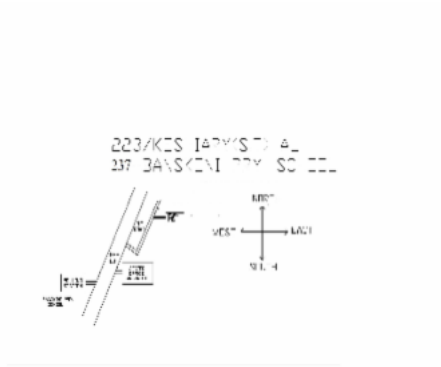

নির্বাচক নিবন্ধন আধিকারিকের স্বাক্ষর

Nazri Naksha

Google Map View

Polling Station Building Front View

Polling Station Front View

Cad View

Key MAP View

1 নাম : বিজয় আশুয়ান পিতার নাম: সুরেন্দ্র আশুয়ান বাড়ির নং : n0115 বয়স : 45 লিঙ্গ : পুরুষ	GJT2460590 ফটো উপলব্ধ	2 নাম : জয়ন্তি বাঁশি স্বামীর নাম: ভুবন বাঁশি বাড়ির নং : n0115 বয়স : 44 লিঙ্গ : মহিলা	WUE1577170 ফটো উপলব্ধ	3 নাম : সন্ধ্যা আশুয়ান স্বামীর নাম: বিজয় আশুয়ান বাড়ির নং : n0115 বয়স : 39 লিঙ্গ : মহিলা	WUE1006956 ফটো উপলব্ধ
4 নাম : সুমন আশুয়ান পিতার নাম: বিজয় আশুয়ান বাড়ির নং : 70 বয়স : 26 লিঙ্গ : পুরুষ	WUE2305860 ফটো উপলব্ধ	5 নাম : রেশমি আশুয়ান পিতার নাম: বিজয় আশুয়ান বাড়ির নং : এন0115 বয়স : 24 লিঙ্গ : মহিলা	WUE2437655 ফটো উপলব্ধ	6 নাম : পায়েল আশুয়ান পিতার নাম: বিজয় আশুয়ান বাড়ির নং : এন0115 বয়স : 21 লিঙ্গ : মহিলা	WUE2552164 ফটো উপলব্ধ
7 নাম : সঞ্জীব আচার্য মায়ের নাম: অর্চনা আচার্য বাড়ির নং : এন0 বয়স : 27 লিঙ্গ : পুরুষ	WUE2437713 ফটো উপলব্ধ	8 নাম : অর্চনা আচার্য স্বামীর নাম: গৌতম আচার্য বাড়ির নং : n0151 বয়স : 49 লিঙ্গ : মহিলা	WUE1688365 ফটো উপলব্ধ	9 নাম : সুচিত্রা কামিল্যা বিশি স্বামীর নাম: কমল বিশি বাড়ির নং : না বয়স : 44 লিঙ্গ : মহিলা	WUE2306033 ফটো উপলব্ধ
10 নাম : বিজয়া খিলার স্বামীর নাম: বিশ্বজিৎ খিলার বাড়ির নং : n0128 বয়স : 37 লিঙ্গ : মহিলা	WUE1375591 ফটো উপলব্ধ	11 নাম : বিশ্বজিৎ খিলার পিতার নাম: দশরথ খিলার বাড়ির নং : n0128 বয়স : 44 লিঙ্গ : পুরুষ	GJT1880574 ফটো উপলব্ধ	12 নাম : সারথী খিলার স্বামীর নাম: দশরথ খিলার বাড়ির নং : n0128 বয়স : 62 লিঙ্গ : মহিলা	WB/32/228/162141 ফটো উপলব্ধ
13 নাম : সুমতি ঘড়াই স্বামীর নাম: হেমন্ত ঘড়াই বাড়ির নং : n0043 বয়স : 58 লিঙ্গ : মহিলা	WB/32/228/162356 ফটো উপলব্ধ	14 নাম : হেমন্ত ঘড়াই পিতার নাম: সাত্তিক ঘড়াই বাড়ির নং : n0043 বয়স : 64 লিঙ্গ : পুরুষ	WB/32/228/162443 ফটো উপলব্ধ	15 নাম : চতুর্ভূজ ঘড়াই পিতার নাম: বিজয় ঘড়াই বাড়ির নং : n0002 বয়স : 58 লিঙ্গ : পুরুষ	WB/32/228/162465 ফটো উপলব্ধ
16 নাম : যশোমতী ঘড়াই স্বামীর নাম: বিজয় ঘড়াই বাড়ির নং : n0002 বয়স : 67 লিঙ্গ : মহিলা	WB/32/228/162175 ফটো উপলব্ধ	17 নাম : সুকান্ত ঘোড়াই পিতার নাম: হেমন্ত ঘোড়াই বাড়ির নং : n0019 বয়স : 41 লিঙ্গ : পুরুষ	WUE1576677 ফটো উপলব্ধ	18 নাম : সীতা ঘোড়াই স্বামীর নাম: প্রশান্ত ঘোড়াই বাড়ির নং : n0019 বয়স : 48 লিঙ্গ : মহিলা	GJT1280148 ফটো উপলব্ধ
19 নাম : শিবানী ঘড়াই স্বামীর নাম: অবিনাশ ঘড়াই বাড়ির নং : n0135 বয়স : 54 লিঙ্গ : মহিলা	WUE1576917 ফটো উপলব্ধ	20 নাম : রীনা ঘড়াই স্বামীর নাম: নিরঞ্জন ঘড়াই বাড়ির নং : বয়স : 35 লিঙ্গ : মহিলা	WUE1865005 ফটো উপলব্ধ	21 নাম : পুষ্পিতা ঘোড়াই স্বামীর নাম: লক্ষীপদ ঘোড়াই বাড়ির নং : n0133 বয়স : 44 লিঙ্গ : মহিলা	WUE1576727 ফটো উপলব্ধ
22 নাম : আশিষ ঘোড়াই পিতার নাম: বরেন্দ্র নাথ ঘোড়াই বাড়ির নং : n0011 বয়স : 36 লিঙ্গ : পুরুষ	WUE1865120 ফটো উপলব্ধ	23 নাম : জ্যোৎস্না ঘড়াই স্বামীর নাম: সুভাষ ঘড়াই বাড়ির নং : n0043 বয়স : 29 লিঙ্গ : মহিলা	WUE1865260 ফটো উপলব্ধ	24 নাম : উষা ঘড়াই স্বামীর নাম: নিরঞ্জন ঘড়াই বাড়ির নং : n0149 বয়স : 60 লিঙ্গ : মহিলা	WUE1865278 ফটো উপলব্ধ
25 নাম : দীপ ঘোড়াই পিতার নাম: লক্ষী ঘোড়াই বাড়ির নং : n0149 বয়স : 33 লিঙ্গ : পুরুষ	WUE1865211 ফটো উপলব্ধ	26 নাম : মদন ঘড়াই পিতার নাম: অধর ঘড়াই বাড়ির নং : n0027 বয়স : 54 লিঙ্গ : পুরুষ	WB/32/228/162119 ফটো উপলব্ধ	27 নাম : অধর ঘড়াই পিতার নাম: সাত্তিক ঘড়াই বাড়ির নং : n0027 বয়স : 72 লিঙ্গ : পুরুষ	WB/32/228/162497 ফটো উপলব্ধ
28 নাম : দুলালী ঘড়াই স্বামীর নাম: হরিপদ ঘড়াই বাড়ির নং : n0008 বয়স : 60 লিঙ্গ : মহিলা	WB/32/228/162371 ফটো উপলব্ধ	29 নাম : গৌরী ঘড়াই স্বামীর নাম: জগন্নাথ ঘড়াই বাড়ির নং : n0023 বয়স : 39 লিঙ্গ : মহিলা	GJT2576627 ফটো উপলব্ধ	30 নাম : রীতা ঘোড়াই স্বামীর নাম: প্রদীপ ঘোড়াই বাড়ির নং : n0023 বয়স : 40 লিঙ্গ : মহিলা	WUE1181262 ফটো উপলব্ধ