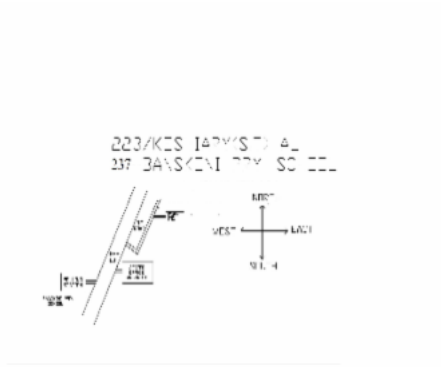

Nazri Naksha