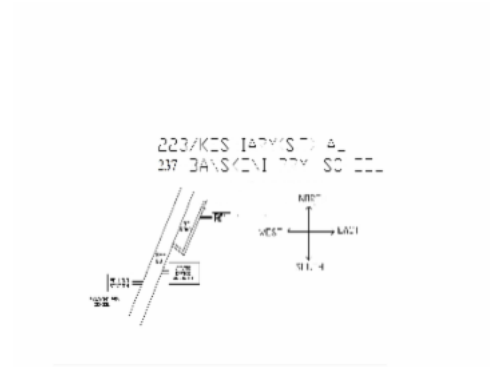

নির্বাচক নিবন্ধন আধিকারিকের স্বাক্ষর

Nazri Naksha

Google Map View

Polling Station Building Front View

Polling Station Front View

Cad View

Key MAP View

1 নাম : বিজয় আশুয়ান পিতার নাম: সুরেন্দ্র আশুয়ান বাড়ির নং : n0115 বয়স : 45 লিঙ্গ : পুরুষ	GJT2460590 ফটো উপলব্ধ	2 নাম : জয়ন্তি বাঁশি স্বামীর নাম: ভুবন বাঁশি বাড়ির নং : n0115 বয়স : 44 লিঙ্গ : মহিলা	WUE1577170 ফটো উপলব্ধ	3 নাম : সন্ধ্যা আশুয়ান স্বামীর নাম: বিজয় আশুয়ান বাড়ির নং : n0115 বয়স : 39 লিঙ্গ : মহিলা	WUE1006956 ফটো উপলব্ধ
4 নাম : সুমন আশুয়ান পিতার নাম: বিজয় আশুয়ান বাড়ির নং : 70 বয়স : 26 লিঙ্গ : পুরুষ	WUE2305860 ফটো উপলব্ধ	5 নাম : রেশমি আশুয়ান পিতার নাম: বিজয় আশুয়ান বাড়ির নং : এন0115 বয়স : 24 লিঙ্গ : মহিলা	WUE2437655 ফটো উপলব্ধ	6 নাম : পায়েল আশুয়ান পিতার নাম: বিজয় আশুয়ান বাড়ির নং : এন0115 বয়স : 21 লিঙ্গ : মহিলা	WUE2552164 ফটো উপলব্ধ
7 নাম : সঞ্জীব আচার্য মায়ের নাম: অর্চনা আচার্য বাড়ির নং : এন0 বয়স : 27 লিঙ্গ : পুরুষ	WUE2437713 ফটো উপলব্ধ	8 নাম : অর্চনা আচার্য স্বামীর নাম: গৌতম আচার্য বাড়ির নং : n0151 বয়স : 49 লিঙ্গ : মহিলা	WUE1688365 ফটো উপলব্ধ	9 নাম : সুচিত্রা কামিল্যা বিশি স্বামীর নাম: কমল বিশি বাড়ির নং : না বয়স : 44 লিঙ্গ : মহিলা	WUE2306033 ফটো উপলব্ধ
10 নাম : বিজয়া খিলার স্বামীর নাম: বিশ্বজিৎ খিলার বাড়ির নং : n0128 বয়স : 37 লিঙ্গ : মহিলা	WUE1375591 ফটো উপলব্ধ	11 নাম : বিশ্বজিৎ খিলার পিতার নাম: দশরথ খিলার বাড়ির নং : n0128 বয়স : 44 লিঙ্গ : পুরুষ	GJT1880574 ফটো উপলব্ধ	12 নাম : সারথী খিলার স্বামীর নাম: দশরথ খিলার বাড়ির নং : n0128 বয়স : 62 লিঙ্গ : মহিলা	WB/32/228/162141 ফটো উপলব্ধ
13 নাম : সুমতি ঘড়াই স্বামীর নাম: হেমন্ত ঘড়াই বাড়ির নং : n0043 বয়স : 58 লিঙ্গ : মহিলা	WB/32/228/162356 ফটো উপলব্ধ	14 নাম : হেমন্ত ঘড়াই পিতার নাম: সাত্তিক ঘড়াই বাড়ির নং : n0043 বয়স : 64 লিঙ্গ : পুরুষ	WB/32/228/162443 ফটো উপলব্ধ	15 নাম : চতুর্ভূজ ঘড়াই পিতার নাম: বিজয় ঘড়াই বাড়ির নং : n0002 বয়স : 58 লিঙ্গ : পুরুষ	WB/32/228/162465 ফটো উপলব্ধ
16 নাম : যশোমতী ঘড়াই স্বামীর নাম: বিজয় ঘড়াই বাড়ির নং : n0002 বয়স : 67 লিঙ্গ : মহিলা	WB/32/228/162175 ফটো উপলব্ধ	17 নাম : সুকান্ত ঘোড়াই পিতার নাম: হেমন্ত ঘোড়াই বাড়ির নং : n0019 বয়স : 41 লিঙ্গ : পুরুষ	WUE1576677 ফটো উপলব্ধ	18 নাম : সীতা ঘোড়াই স্বামীর নাম: প্রশান্ত ঘোড়াই বাড়ির নং : n0019 বয়স : 48 লিঙ্গ : মহিলা	GJT1280148 ফটো উপলব্ধ
19 নাম : শিবানী ঘড়াই স্বামীর নাম: অবিনাশ ঘড়াই বাড়ির নং : n0135 বয়স : 54 লিঙ্গ : মহিলা	WUE1576917 ফটো উপলব্ধ	20 নাম : রীনা ঘড়াই স্বামীর নাম: নিরঞ্জন ঘড়াই বাড়ির নং : বয়স : 35 লিঙ্গ : মহিলা	WUE1865005 ফটো উপলব্ধ	21 নাম : পুষ্পিতা ঘোড়াই স্বামীর নাম: লক্ষীপদ ঘোড়াই বাড়ির নং : n0133 বয়স : 44 লিঙ্গ : মহিলা	WUE1576727 ফটো উপলব্ধ
22 নাম : আশিষ ঘোড়াই পিতার নাম: বরেন্দ্র নাথ ঘোড়াই বাড়ির নং : n0011 বয়স : 36 লিঙ্গ : পুরুষ	WUE1865120 ফটো উপলব্ধ	23 নাম : জ্যোৎস্না ঘড়াই স্বামীর নাম: সুভাষ ঘড়াই বাড়ির নং : n0043 বয়স : 29 লিঙ্গ : মহিলা	WUE1865260 ফটো উপলব্ধ	24 নাম : উষা ঘড়াই স্বামীর নাম: নিরঞ্জন ঘড়াই বাড়ির নং : n0149 বয়স : 60 লিঙ্গ : মহিলা	WUE1865278 ফটো উপলব্ধ
25 নাম : দীপ ঘোড়াই পিতার নাম: লক্ষী ঘোড়াই বাড়ির নং : n0149 বয়স : 33 লিঙ্গ : পুরুষ	WUE1865211 ফটো উপলব্ধ	26 নাম : মদন ঘড়াই পিতার নাম: অধর ঘড়াই বাড়ির নং : n0027 বয়স : 54 লিঙ্গ : পুরুষ	WB/32/228/162119 ফটো উপলব্ধ	27 নাম : অধর ঘড়াই পিতার নাম: সাত্তিক ঘড়াই বাড়ির নং : n0027 বয়স : 72 লিঙ্গ : পুরুষ	WB/32/228/162497 ফটো উপলব্ধ
28 নাম : দুলালী ঘড়াই স্বামীর নাম: হরিপদ ঘড়াই বাড়ির নং : n0008 বয়স : 60 লিঙ্গ : মহিলা	WB/32/228/162371 ফটো উপলব্ধ	29 নাম : গৌরী ঘড়াই স্বামীর নাম: জগন্নাথ ঘড়াই বাড়ির নং : n0023 বয়স : 39 লিঙ্গ : মহিলা	GJT2576627 ফটো উপলব্ধ	30 নাম : রীতা ঘোড়াই স্বামীর নাম: প্রদীপ ঘোড়াই বাড়ির নং : n0023 বয়স : 40 লিঙ্গ : মহিলা	WUE1181262 ফটো উপলব্ধ