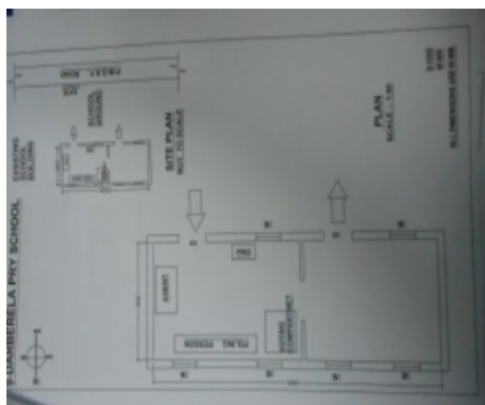

নির্বাচক নিবন্ধন আধিকারিকের স্বাক্ষর

Nazri Naksha

Google Map View

Polling Station Building Front View

Polling Station Front View

Cad View

Key MAP View

1 নাম : সঙ্গীতা দে পড়্যা স্বামীর নাম: সন্দীপ পড়্যা বাড়ির নং : N0069 বয়স : 33 লিঙ্গ : মহিলা	WUE2257897 ফটো উপলব্ধ	2 নাম : বর্না নায়েক স্বামীর নাম: রাহুল নায়েক বাড়ির নং : এন0009 বয়স : 29 লিঙ্গ : মহিলা	WUE2339356 ফটো উপলব্ধ	3 নাম : অপর্ণা নায়েক স্বামীর নাম: নিখিল নায়েক বাড়ির নং : N0006 বয়স : 25 লিঙ্গ : মহিলা	WUE2304137 ফটো উপলব্ধ
4 নাম : সচিত্রা নায়েক স্বামীর নাম: প্রদীপ নায়েক বাড়ির নং : n0023 বয়স : 34 লিঙ্গ : মহিলা	WUE1489848 ফটো উপলব্ধ	5 নাম : সন্তোষ নায়েক পিতার নাম: মতিলাল নায়েক বাড়ির নং : এন0024 বয়স : 69 লিঙ্গ : পুরুষ	WUE2170140 ফটো উপলব্ধ	6 নাম : অরুণ নায়েক পিতার নাম: সন্তোষ নায়েক বাড়ির নং : n0024 বয়স : 36 লিঙ্গ : পুরুষ	WUE1489897 ফটো উপলব্ধ
7 নাম : বিভান নায়েক পিতার নাম: যোগেন্দ্র নায়েক বাড়ির নং : N0020 বয়স : 25 লিঙ্গ : পুরুষ	WUE2304012 ফটো উপলব্ধ	8 নাম : অরুণ নায়েক পিতার নাম: হিমাঙ্গি নায়েক বাড়ির নং : n0026 বয়স : 48 লিঙ্গ : পুরুষ	JQM1295823 ফটো উপলব্ধ	9 নাম : দুর্গাপদ নায়েক পিতার নাম: শির্শি চন্দ্র নায়েক বাড়ির নং : n0023 বয়স : 54 লিঙ্গ : পুরুষ	WUE2170108 ফটো উপলব্ধ
10 নাম : নীলু নায়েক স্বামীর নাম: অতনু নায়েক বাড়ির নং : নং316 বয়স : 27 লিঙ্গ : মহিলা	WUE2520989 ফটো উপলব্ধ	11 নাম : রাধারানী নায়েক স্বামীর নাম: লক্ষ্মীকান্ত নায়েক বাড়ির নং : এন0003 বয়স : 23 লিঙ্গ : মহিলা	WUE2461259 ফটো উপলব্ধ	12 নাম : শিউলী নায়েক স্বামীর নাম: কালিপদ নায়েক বাড়ির নং : এন0021 বয়স : 24 লিঙ্গ : মহিলা	WUE2461275 ফটো উপলব্ধ
13 নাম : দিপালী নায়েক স্বামীর নাম: মদন নায়েক বাড়ির নং : এন0016 বয়স : 35 লিঙ্গ : মহিলা	WUE2461705 ফটো উপলব্ধ	14 নাম : সীতা নায়েক স্বামীর নাম: বচন নায়েক বাড়ির নং : N0322 বয়স : 27 লিঙ্গ : মহিলা	WUE2304863 ফটো উপলব্ধ	15 নাম : সুস্মিতা নায়েক স্বামীর নাম: তরুণ নায়েক বাড়ির নং : N0193 বয়স : 28 লিঙ্গ : মহিলা	WUE2304152 ফটো উপলব্ধ
16 নাম : নিরুপমা নায়েক স্বামীর নাম: অরুণ নায়েক বাড়ির নং : n0026 বয়স : 34 লিঙ্গ : মহিলা	WUE1489905 ফটো উপলব্ধ	17 নাম : প্রিয়ান্কা নায়েক স্বামীর নাম: অরুণ নায়েক বাড়ির নং : n0024 বয়স : 30 লিঙ্গ : মহিলা	WUE1784610 ফটো উপলব্ধ	18 নাম : হিমাঙ্গি নায়েক পিতার নাম: অংগদ নায়েক বাড়ির নং : n0026 বয়স : 71 লিঙ্গ : পুরুষ	WUE2169878 ফটো উপলব্ধ
19 নাম : যমুনা নায়েক স্বামীর নাম: হিমাঙ্গি নায়েক বাড়ির নং : এন0026 বয়স : 65 লিঙ্গ : মহিলা	WUE2169910 ফটো উপলব্ধ	20 নাম : অমিতা নায়েক স্বামীর নাম: দুর্গাপদ নায়েক বাড়ির নং : n0026 বয়স : 48 লিঙ্গ : মহিলা	JQM1295831 ফটো উপলব্ধ	21 নাম : দীপক নায়েক পিতার নাম: মধুসূদন নায়েক বাড়ির নং : n0330 বয়স : 28 লিঙ্গ : পুরুষ	WUE1965524 ফটো উপলব্ধ
22 নাম : অতনু নায়েক পিতার নাম: তারাপদ নায়েক বাড়ির নং : n0316 বয়স : 34 লিঙ্গ : পুরুষ	WUE1965383 ফটো উপলব্ধ	23 নাম : শশাংক নায়েক পিতার নাম: কৃষ্ণপদ নায়েক বাড়ির নং : n0027 বয়স : 52 লিঙ্গ : পুরুষ	WB/32/226/135425 ফটো উপলব্ধ	24 নাম : তাপস নায়েক পিতার নাম: শক্তিপদ নায়েক বাড়ির নং : n0008 বয়স : 30 লিঙ্গ : পুরুষ	WUE1784529 ফটো উপলব্ধ
25 নাম : বচন নায়েক পিতার নাম: প্রফুল্ল নায়েক বাড়ির নং : n0322 বয়স : 30 লিঙ্গ : পুরুষ	WUE1965441 ফটো উপলব্ধ	26 নাম : সুলেখা নায়েক পিতার নাম: তারাপদ নায়েক বাড়ির নং : নং001 বয়স : 28 লিঙ্গ : মহিলা	WUE2521102 ফটো উপলব্ধ	27 নাম : সুকুমার নায়েক পিতার নাম: শক্তি পদ নায়েক বাড়ির নং : এন008 বয়স : 26 লিঙ্গ : পুরুষ	WUE2461671 ফটো উপলব্ধ
28 নাম : ইলু নায়েক স্বামীর নাম: সন্দীপ নায়েক বাড়ির নং : n0015 বয়স : 32 লিঙ্গ : মহিলা	WUE1714880 ফটো উপলব্ধ	29 নাম : রবীন্দ্র নায়েক পিতার নাম: তপন নায়েক বাড়ির নং : এন0010 বয়স : 30 লিঙ্গ : পুরুষ	WUE2339323 ফটো উপলব্ধ	30 নাম : সুলতা নায়েক স্বামীর নাম: প্রশান্ত নায়েক বাড়ির নং : n0029 বয়স : 35 লিঙ্গ : মহিলা	WUE1609460 ফটো উপলব্ধ