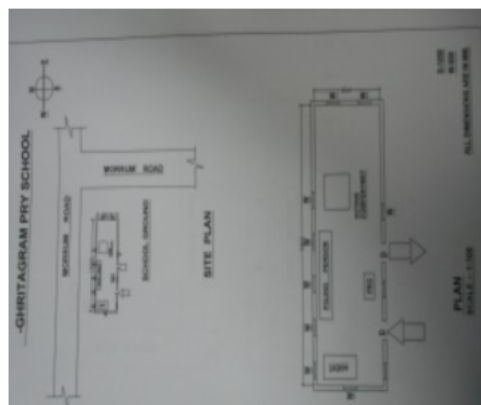

নির্বাচক নিবন্ধন আধিকারিকের স্বাক্ষর

Nazri Naksha

Google Map View

Polling Station Building Front View

Polling Station Front View

Cad View

Key MAP View

1 নাম : সঙ্গীতা দে পড়্যা স্বামীর নাম: সন্দীপ পড়্যা বাড়ির নং : N0069 বয়স : 33 লিঙ্গ : মহিলা	WUE2257897 ফটো উপলব্ধ	2 নাম : বর্না নায়েক স্বামীর নাম: রাহুল নায়েক বাড়ির নং : এন0009 বয়স : 29 লিঙ্গ : মহিলা	WUE2339356 ফটো উপলব্ধ	3 নাম : অপর্ণা নায়েক স্বামীর নাম: নিখিল নায়েক বাড়ির নং : N0006 বয়স : 25 লিঙ্গ : মহিলা	WUE2304137 ফটো উপলব্ধ
4 নাম : সচিত্রা নায়েক স্বামীর নাম: প্রদীপ নায়েক বাড়ির নং : n0023 বয়স : 34 লিঙ্গ : মহিলা	WUE1489848 ফটো উপলব্ধ	5 নাম : সন্তোষ নায়েক পিতার নাম: মতিলাল নায়েক বাড়ির নং : এন0024 বয়স : 69 লিঙ্গ : পুরুষ	WUE2170140 ফটো উপলব্ধ	6 নাম : অরুণ নায়েক পিতার নাম: সন্তোষ নায়েক বাড়ির নং : n0024 বয়স : 36 লিঙ্গ : পুরুষ	WUE1489897 ফটো উপলব্ধ
7 নাম : বিভান নায়েক পিতার নাম: যোগেন্দ্র নায়েক বাড়ির নং : N0020 বয়স : 25 লিঙ্গ : পুরুষ	WUE2304012 ফটো উপলব্ধ	8 নাম : অরুণ নায়েক পিতার নাম: হিমাঙ্গি নায়েক বাড়ির নং : n0026 বয়স : 48 লিঙ্গ : পুরুষ	JQM1295823 ফটো উপলব্ধ	9 নাম : দুর্গাপদ নায়েক পিতার নাম: শির্শি চন্দ্র নায়েক বাড়ির নং : n0023 বয়স : 54 লিঙ্গ : পুরুষ	WUE2170108 ফটো উপলব্ধ
10 নাম : নীলু নায়েক স্বামীর নাম: অতনু নায়েক বাড়ির নং : নং316 বয়স : 27 লিঙ্গ : মহিলা	WUE2520989 ফটো উপলব্ধ	11 নাম : রাধারানী নায়েক স্বামীর নাম: লক্ষ্মীকান্ত নায়েক বাড়ির নং : এন0003 বয়স : 23 লিঙ্গ : মহিলা	WUE2461259 ফটো উপলব্ধ	12 নাম : শিউলী নায়েক স্বামীর নাম: কালিপদ নায়েক বাড়ির নং : এন0021 বয়স : 24 লিঙ্গ : মহিলা	WUE2461275 ফটো উপলব্ধ
13 নাম : দিপালী নায়েক স্বামীর নাম: মদন নায়েক বাড়ির নং : এন0016 বয়স : 35 লিঙ্গ : মহিলা	WUE2461705 ফটো উপলব্ধ	14 নাম : সীতা নায়েক স্বামীর নাম: বচন নায়েক বাড়ির নং : N0322 বয়স : 27 লিঙ্গ : মহিলা	WUE2304863 ফটো উপলব্ধ	15 নাম : সুস্মিতা নায়েক স্বামীর নাম: তরুণ নায়েক বাড়ির নং : N0193 বয়স : 28 লিঙ্গ : মহিলা	WUE2304152 ফটো উপলব্ধ
16 নাম : নিরুপমা নায়েক স্বামীর নাম: অরুণ নায়েক বাড়ির নং : n0026 বয়স : 34 লিঙ্গ : মহিলা	WUE1489905 ফটো উপলব্ধ	17 নাম : প্রিয়ান্কা নায়েক স্বামীর নাম: অরুণ নায়েক বাড়ির নং : n0024 বয়স : 30 লিঙ্গ : মহিলা	WUE1784610 ফটো উপলব্ধ	18 নাম : হিমাঙ্গি নায়েক পিতার নাম: অংগদ নায়েক বাড়ির নং : n0026 বয়স : 71 লিঙ্গ : পুরুষ	WUE2169878 ফটো উপলব্ধ
19 নাম : যমুনা নায়েক স্বামীর নাম: হিমাঙ্গি নায়েক বাড়ির নং : এন0026 বয়স : 65 লিঙ্গ : মহিলা	WUE2169910 ফটো উপলব্ধ	20 নাম : অমিতা নায়েক স্বামীর নাম: দুর্গাপদ নায়েক বাড়ির নং : n0026 বয়স : 48 লিঙ্গ : মহিলা	JQM1295831 ফটো উপলব্ধ	21 নাম : দীপক নায়েক পিতার নাম: মধুসূদন নায়েক বাড়ির নং : n0330 বয়স : 28 লিঙ্গ : পুরুষ	WUE1965524 ফটো উপলব্ধ
22 নাম : অতনু নায়েক পিতার নাম: তারাপদ নায়েক বাড়ির নং : n0316 বয়স : 34 লিঙ্গ : পুরুষ	WUE1965383 ফটো উপলব্ধ	23 নাম : শশাংক নায়েক পিতার নাম: কৃষ্ণপদ নায়েক বাড়ির নং : n0027 বয়স : 52 লিঙ্গ : পুরুষ	WB/32/226/135425 ফটো উপলব্ধ	24 নাম : তাপস নায়েক পিতার নাম: শক্তিপদ নায়েক বাড়ির নং : n0008 বয়স : 30 লিঙ্গ : পুরুষ	WUE1784529 ফটো উপলব্ধ
25 নাম : বচন নায়েক পিতার নাম: প্রফুল্ল নায়েক বাড়ির নং : n0322 বয়স : 30 লিঙ্গ : পুরুষ	WUE1965441 ফটো উপলব্ধ	26 নাম : সুলেখা নায়েক পিতার নাম: তারাপদ নায়েক বাড়ির নং : নং001 বয়স : 28 লিঙ্গ : মহিলা	WUE2521102 ফটো উপলব্ধ	27 নাম : সুকুমার নায়েক পিতার নাম: শক্তি পদ নায়েক বাড়ির নং : এন008 বয়স : 26 লিঙ্গ : পুরুষ	WUE2461671 ফটো উপলব্ধ
28 নাম : ইলু নায়েক স্বামীর নাম: সন্দীপ নায়েক বাড়ির নং : n0015 বয়স : 32 লিঙ্গ : মহিলা	WUE1714880 ফটো উপলব্ধ	29 নাম : রবীন্দ্র নায়েক পিতার নাম: তপন নায়েক বাড়ির নং : এন0010 বয়স : 30 লিঙ্গ : পুরুষ	WUE2339323 ফটো উপলব্ধ	30 নাম : সুলতা নায়েক স্বামীর নাম: প্রশান্ত নায়েক বাড়ির নং : n0029 বয়স : 35 লিঙ্গ : মহিলা	WUE1609460 ফটো উপলব্ধ