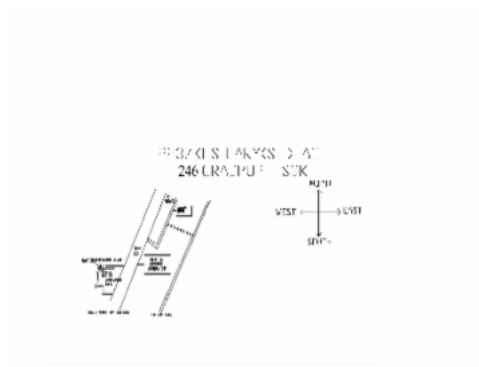

Nazri Naksha