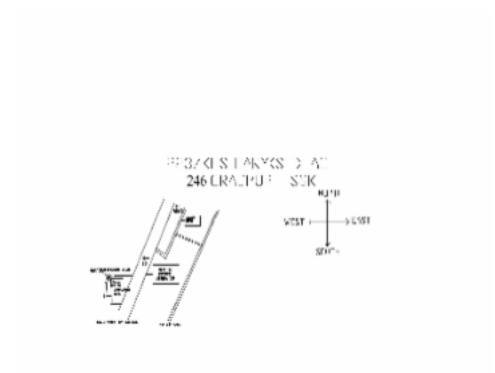

নির্বাচক নিবন্ধন আধিকারিকের স্বাক্ষর

Nazri Naksha

Google Map View

Polling Station Building Front View

Polling Station Front View

Cad View

Key MAP View

1 নাম : বিজয় গায়েন পিতার নাম: ত্রিলোচন গায়েন বাড়ির নং : n0049 বয়স : 56 লিঙ্গ : পুরুষ ফটো উপলব্ধ	WB/32/228/168347	2 নাম : জয়ন্তী গায়েন স্বামীর নাম: বিজয় গায়েন বাড়ির নং : n0049 বয়স : 51 লিঙ্গ : মহিলা ফটো উপলব্ধ	GJT2235273	3 নাম : বার্ণা গায়েন স্বামীর নাম: ননীগোপাল গায়েন বাড়ির নং : n0049 বয়স : 53 লিঙ্গ : মহিলা ফটো উপলব্ধ	WB/32/228/168408
4 নাম : ননীগোপাল গায়েন পিতার নাম: ত্রিলোচন গায়েন বাড়ির নং : n0049 বয়স : 62 লিঙ্গ : পুরুষ ফটো উপলব্ধ	WB/32/228/168385	5 নাম : সঞ্জিত গায়েন পিতার নাম: পদালোচন গায়েন বাড়ির নং : n0050 বয়স : 45 লিঙ্গ : পুরুষ ফটো উপলব্ধ	GJT1882901	6 নাম : রঞ্জিত গায়েন পিতার নাম: পদালোচন গায়েন বাড়ির নং : n0050 বয়স : 47 লিঙ্গ : পুরুষ ফটো উপলব্ধ	GJT1882893
7 নাম : সুমিত্রা গায়েন স্বামীর নাম: পদালোচন গায়েন বাড়ির নং : n0050 বয়স : 62 লিঙ্গ : মহিলা ফটো উপলব্ধ	WB/32/228/168541	8 নাম : পদালোচন গায়েন পিতার নাম: লক্ষ্মীন্দ্র গায়েন বাড়ির নং : n0050 বয়স : 72 লিঙ্গ : পুরুষ ফটো উপলব্ধ	WB/32/228/168437	9 নাম : নিরুপমা গায়েন স্বামীর নাম: সঞ্জিত গায়েন বাড়ির নং : n0050 বয়স : 31 লিঙ্গ : মহিলা ফটো উপলব্ধ	WUE1868157
10 নাম : তন্ময় গায়েন পিতার নাম: ননীগোপাল গায়েন বাড়ির নং : n0122 বয়স : 28 লিঙ্গ : পুরুষ ফটো উপলব্ধ	WUE2029692	11 নাম : মধুমিতা গায়েন স্বামীর নাম: তন্ময় গায়েন বাড়ির নং : এন0049 বয়স : 22 লিঙ্গ : মহিলা ফটো উপলব্ধ	WUE2491793	12 নাম : রমা ঘোড়াই স্বামীর নাম: সঞ্জিত ঘোড়াই বাড়ির নং : N0009 বয়স : 26 লিঙ্গ : মহিলা ফটো উপলব্ধ	WUE2303113
13 নাম : ময়না ঘড়াই স্বামীর নাম: সঞ্জয় ঘোড়াই বাড়ির নং : এন0014 বয়স : 28 লিঙ্গ : মহিলা ফটো উপলব্ধ	WUE2072981	14 নাম : বিমল ঘড়াই পিতার নাম: পিতাম্বর ঘড়াই বাড়ির নং : n0008 বয়স : 58 লিঙ্গ : পুরুষ ফটো উপলব্ধ	WUE2244739	15 নাম : নেত্রো মোহন ঘড়াই পিতার নাম: শিব ঘড়াই বাড়ির নং : n0002 বয়স : 70 লিঙ্গ : পুরুষ ফটো উপলব্ধ	WUE2245165
16 নাম : অশ্বেষা ঘড়াই স্বামীর নাম: অরিন্দ্র ঘড়াই বাড়ির নং : N0008 বয়স : 26 লিঙ্গ : মহিলা ফটো উপলব্ধ	WUE2303063	17 নাম : কাকলি ঘোড়াই স্বামীর নাম: তপস ঘোড়াই বাড়ির নং : N0002 বয়স : 26 লিঙ্গ : মহিলা ফটো উপলব্ধ	WUE2303014	18 নাম : সুকুমার ঘোড়াই পিতার নাম: মন্টু ঘড়াই বাড়ির নং : এন0023 বয়স : 24 লিঙ্গ : পুরুষ ফটো উপলব্ধ	WUE2314169
19 নাম : শান্ত ঘোড়াই পিতার নাম: গঙ্গাধর ঘোড়াই বাড়ির নং : n0022 বয়স : 36 লিঙ্গ : পুরুষ ফটো উপলব্ধ	WUE1868074	20 নাম : সুমিত্রা ঘোড়াই স্বামীর নাম: বন্টু ঘোড়াই বাড়ির নং : n0023 বয়স : 34 লিঙ্গ : মহিলা ফটো উপলব্ধ	WUE1690965	21 নাম : বন্টু ঘোড়াই পিতার নাম: প্রিয় ঘোড়াই বাড়ির নং : n0023 বয়স : 41 লিঙ্গ : পুরুষ ফটো উপলব্ধ	GJT2422269
22 নাম : রনজিৎ ঘোড়াই পিতার নাম: প্রভাকর ঘোড়াই বাড়ির নং : n0007 বয়স : 29 লিঙ্গ : পুরুষ ফটো উপলব্ধ	WUE1868090	23 নাম : অজয় ঘোড়াই পিতার নাম: নগেন্দ্র ঘোড়াই বাড়ির নং : n0014 বয়স : 29 লিঙ্গ : পুরুষ ফটো উপলব্ধ	WUE1868108	24 নাম : সুভদ্রা ঘোড়াই স্বামীর নাম: রবীন্দ্র ঘোড়াই বাড়ির নং : n0018 বয়স : 31 লিঙ্গ : মহিলা ফটো উপলব্ধ	WUE1868116
25 নাম : অক্ষয় ঘোড়াই পিতার নাম: গোপাল ঘোড়াই বাড়ির নং : n0017 বয়স : 29 লিঙ্গ : পুরুষ ফটো উপলব্ধ	WUE1868124	26 নাম : নমিতা ঘড়াই স্বামীর নাম: বাপী ঘড়াই বাড়ির নং : n0126 বয়স : 29 লিঙ্গ : মহিলা ফটো উপলব্ধ	WUE2056638	27 নাম : ডলি ঘোড়াই স্বামীর নাম: শান্ত ঘোড়াই বাড়ির নং : এন0009 বয়স : 31 লিঙ্গ : মহিলা ফটো উপলব্ধ	WUE1868306
28 নাম : উমাকান্ত ঘোড়াই পিতার নাম: পঙ্কজন ঘোড়াই বাড়ির নং : n0017 বয়স : 29 লিঙ্গ : পুরুষ ফটো উপলব্ধ	WUE1868355	29 নাম : সঞ্জিতা ঘোড়াই স্বামীর নাম: বীরেন ঘোড়াই বাড়ির নং : n0020 বয়স : 30 লিঙ্গ : মহিলা ফটো উপলব্ধ	WUE1868421	30 নাম : সুজিত ঘোড়াই পিতার নাম: প্রভাকর ঘোড়াই বাড়ির নং : এন0009 বয়স : 27 লিঙ্গ : পুরুষ ফটো উপলব্ধ	WUE2131381