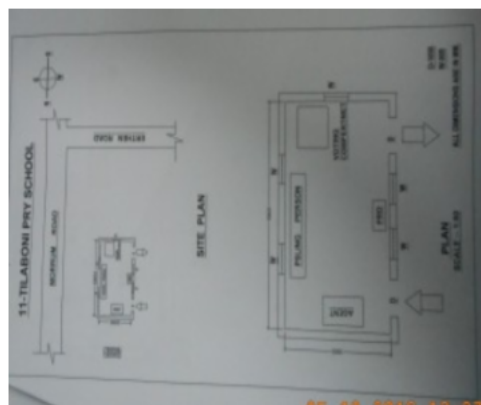

নির্বাচক নিবন্ধন আধিকারিকের স্বাক্ষর

Nazri Naksha

Google Map View

Polling Station Building Front View

Polling Station Front View

Cad View

Key MAP View

1 নাম : বিশ্বজিৎ আড়ী পিতার নাম: সগীয় দুলাল আড়ী বাড়ির নং : এন0168 বয়স : 24 লিঙ্গ : পুরুষ	WUE2341675 ফটো উপলব্ধ	2 নাম : সৌভিক কাপড়ী পিতার নাম: শ্যামাপদ কাপড়ী বাড়ির নং : N0105 বয়স : 27 লিঙ্গ : পুরুষ	WUE2304475 ফটো উপলব্ধ	3 নাম : সোমা জানা স্বামীর নাম: অরিন্দম জানা বাড়ির নং : N0260 বয়স : 31 লিঙ্গ : মহিলা	WUE2304962 ফটো উপলব্ধ
4 নাম : সোমা মাইতি দত্ত স্বামীর নাম: চন্দন দত্ত বাড়ির নং : N0235 বয়স : 27 লিঙ্গ : মহিলা	WUE2304434 ফটো উপলব্ধ	5 নাম : সনাতন দাস পিতার নাম: প্রবোধ দাস বাড়ির নং : N0196 বয়স : 57 লিঙ্গ : পুরুষ	WUE2304970 ফটো উপলব্ধ	6 নাম : বিশাখা দে পিতার নাম: স্বপন দে বাড়ির নং : এন00112 বয়স : 23 লিঙ্গ : মহিলা	WUE2387306 ফটো উপলব্ধ
7 নাম : ডালিয়া দে পিতার নাম: তপন দে বাড়ির নং : N0113 বয়স : 25 লিঙ্গ : মহিলা	WUE2288330 ফটো উপলব্ধ	8 নাম : সন্দীপ বেরা পিতার নাম: পিয়ুষ বেরা বাড়ির নং : n0253 বয়স : 27 লিঙ্গ : পুরুষ	WUE2054245 ফটো উপলব্ধ	9 নাম : সৌরভ বেরা পিতার নাম: সজল বেরা বাড়ির নং : এন0250 বয়স : 24 লিঙ্গ : পুরুষ	WUE2387165 ফটো উপলব্ধ
10 নাম : সরস্বতী ভক্তা স্বামীর নাম: খোকন ভক্তা বাড়ির নং : নো বয়স : 27 লিঙ্গ : মহিলা	WUE2095917 ফটো উপলব্ধ	11 নাম : মৌমিতা মাহাত পিতার নাম: শক্তিপদ মাহাত বাড়ির নং : এন0029 বয়স : 22 লিঙ্গ : মহিলা	WUE2461911 ফটো উপলব্ধ	12 নাম : সন্ধ্যা মাহাত স্বামীর নাম: বিমলকান্ত মাহাত বাড়ির নং : n0027 বয়স : 78 লিঙ্গ : মহিলা	WUE2170389 ফটো উপলব্ধ
13 নাম : শক্তিপদ মাহাত পিতার নাম: বিমলকান্ত মাহাত বাড়ির নং : n0027 বয়স : 50 লিঙ্গ : পুরুষ	WUE2170371 ফটো উপলব্ধ	14 নাম : মমতা মাহাত স্বামীর নাম: শক্তিপদ মাহাত বাড়ির নং : n0027 বয়স : 38 লিঙ্গ : মহিলা	JQM2492353 ফটো উপলব্ধ	15 নাম : পঞ্চমী মানা পিতার নাম: সুরেন্দ্র মানা বাড়ির নং : n0001 বয়স : 72 লিঙ্গ : মহিলা	WB/32/226/138253 ফটো উপলব্ধ
16 নাম : আরতী মানা পিতার নাম: সুরেন্দ্র মানা বাড়ির নং : n0001 বয়স : 68 লিঙ্গ : মহিলা	WB/32/226/138526 ফটো উপলব্ধ	17 নাম : সারথি মানা স্বামীর নাম: কালিপদ মানা বাড়ির নং : n0001 বয়স : 60 লিঙ্গ : মহিলা	JQM1297514 ফটো উপলব্ধ	18 নাম : চন্দনা মানা স্বামীর নাম: হিমাংশু মানা বাড়ির নং : n0002 বয়স : 47 লিঙ্গ : মহিলা	JQM1297530 ফটো উপলব্ধ
19 নাম : কাজল মানা স্বামীর নাম: সুধাংশু মানা বাড়ির নং : n0002 বয়স : 43 লিঙ্গ : মহিলা	JQM1893098 ফটো উপলব্ধ	20 নাম : শশাঙ্ক মানা পিতার নাম: রাজেন মানা বাড়ির নং : n0002 বয়স : 39 লিঙ্গ : পুরুষ	JQM2309870 ফটো উপলব্ধ	21 নাম : প্রসেনজিৎ মানা পিতার নাম: হিমাংশু মানা বাড়ির নং : N002 বয়স : 25 লিঙ্গ : পুরুষ	WUE2288504 ফটো উপলব্ধ
22 নাম : কবিতা সিং স্বামীর নাম: উৎপল সিং বাড়ির নং : এন0002 বয়স : 25 লিঙ্গ : মহিলা	UZG1338532 ফটো উপলব্ধ	23 নাম : ছায়া মানা স্বামীর নাম: শশাঙ্ক মানা বাড়ির নং : n0002 বয়স : 35 লিঙ্গ : মহিলা	WUE1209782 ফটো উপলব্ধ	24 নাম : বিশ্বজিৎ মানা পিতার নাম: সুধাংশু মানা বাড়ির নং : এন0002 বয়স : 24 লিঙ্গ : পুরুষ	WUE2341733 ফটো উপলব্ধ
25 নাম : তিলকা সিং পিতার নাম: রাম চন্দ্র সিং বাড়ির নং : এন0001 বয়স : 27 লিঙ্গ : মহিলা	ZHX2072734 ফটো উপলব্ধ	26 নাম : শুভজীত মাহাত পিতার নাম: বিদ্যাধর মাহাত বাড়ির নং : বড়পারুয়া বয়স : 23 লিঙ্গ : পুরুষ	WUE2448314 ফটো উপলব্ধ	27 নাম : আকাশ মাহাতা পিতার নাম: মন্টু মাহাত বাড়ির নং : এন0102 বয়স : 24 লিঙ্গ : পুরুষ	WUE2387249 ফটো উপলব্ধ
28 নাম : প্রবীর মাহাত পিতার নাম: চৈতন্য মাহাত বাড়ির নং : এন0003 বয়স : 25 লিঙ্গ : পুরুষ	WUE2462018 ফটো উপলব্ধ	29 নাম : সমীর মাহাত পিতার নাম: নিধু মাহাত বাড়ির নং : এন0047 বয়স : 23 লিঙ্গ : পুরুষ	WUE2462026 ফটো উপলব্ধ	30 নাম : সুচিত্রা মাহাত স্বামীর নাম: রহিম মাহাত বাড়ির নং : এন0057 বয়স : 30 লিঙ্গ : মহিলা	WUE2462174 ফটো উপলব্ধ