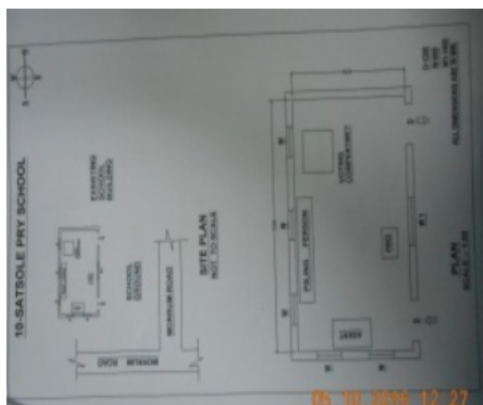

নির্বাচক নিবন্ধন আধিকারিকের স্বাক্ষর

Nazri Naksha

Google Map View

Polling Station Building Front View

Polling Station Front View

Cad View

Key MAP View

1 নাম : বিশ্বজিৎ আড়ী পিতার নাম: সগীয় দুলাল আড়ী বাড়ির নং : এন0168 বয়স : 24 লিঙ্গ : পুরুষ	WUE2341675 ফটো উপলব্ধ	2 নাম : সৌভিক কাপড়ী পিতার নাম: শ্যামাপদ কাপড়ী বাড়ির নং : N0105 বয়স : 27 লিঙ্গ : পুরুষ	WUE2304475 ফটো উপলব্ধ	3 নাম : সোমা জানা স্বামীর নাম: অরিন্দম জানা বাড়ির নং : N0260 বয়স : 31 লিঙ্গ : মহিলা	WUE2304962 ফটো উপলব্ধ
4 নাম : সোমা মাইতি দত্ত স্বামীর নাম: চন্দন দত্ত বাড়ির নং : N0235 বয়স : 27 লিঙ্গ : মহিলা	WUE2304434 ফটো উপলব্ধ	5 নাম : সনাতন দাস পিতার নাম: প্রবোধ দাস বাড়ির নং : N0196 বয়স : 57 লিঙ্গ : পুরুষ	WUE2304970 ফটো উপলব্ধ	6 নাম : বিশাখা দে পিতার নাম: স্বপন দে বাড়ির নং : এন00112 বয়স : 23 লিঙ্গ : মহিলা	WUE2387306 ফটো উপলব্ধ
7 নাম : ডালিয়া দে পিতার নাম: তপন দে বাড়ির নং : N0113 বয়স : 25 লিঙ্গ : মহিলা	WUE2288330 ফটো উপলব্ধ	8 নাম : সন্দীপ বেরা পিতার নাম: পিয়ুষ বেরা বাড়ির নং : n0253 বয়স : 27 লিঙ্গ : পুরুষ	WUE2054245 ফটো উপলব্ধ	9 নাম : সৌরভ বেরা পিতার নাম: সজল বেরা বাড়ির নং : এন0250 বয়স : 24 লিঙ্গ : পুরুষ	WUE2387165 ফটো উপলব্ধ
10 নাম : সরস্বতী ভক্তা স্বামীর নাম: খোকন ভক্তা বাড়ির নং : নো বয়স : 27 লিঙ্গ : মহিলা	WUE2095917 ফটো উপলব্ধ	11 নাম : মৌমিতা মাহাত পিতার নাম: শক্তিপদ মাহাত বাড়ির নং : এন0029 বয়স : 22 লিঙ্গ : মহিলা	WUE2461911 ফটো উপলব্ধ	12 নাম : সন্ধ্যা মাহাত স্বামীর নাম: বিমলকান্ত মাহাত বাড়ির নং : n0027 বয়স : 78 লিঙ্গ : মহিলা	WUE2170389 ফটো উপলব্ধ
13 নাম : শক্তিপদ মাহাত পিতার নাম: বিমলকান্ত মাহাত বাড়ির নং : n0027 বয়স : 50 লিঙ্গ : পুরুষ	WUE2170371 ফটো উপলব্ধ	14 নাম : মমতা মাহাত স্বামীর নাম: শক্তিপদ মাহাত বাড়ির নং : n0027 বয়স : 38 লিঙ্গ : মহিলা	JQM2492353 ফটো উপলব্ধ	15 নাম : পঞ্চমী মানা পিতার নাম: সুরেন্দ্র মানা বাড়ির নং : n0001 বয়স : 72 লিঙ্গ : মহিলা	WB/32/226/138253 ফটো উপলব্ধ
16 নাম : আরতী মানা পিতার নাম: সুরেন্দ্র মানা বাড়ির নং : n0001 বয়স : 68 লিঙ্গ : মহিলা	WB/32/226/138526 ফটো উপলব্ধ	17 নাম : সারথি মানা স্বামীর নাম: কালিপদ মানা বাড়ির নং : n0001 বয়স : 60 লিঙ্গ : মহিলা	JQM1297514 ফটো উপলব্ধ	18 নাম : চন্দনা মানা স্বামীর নাম: হিমাংশু মানা বাড়ির নং : n0002 বয়স : 47 লিঙ্গ : মহিলা	JQM1297530 ফটো উপলব্ধ
19 নাম : কাজল মানা স্বামীর নাম: সুধাংশু মানা বাড়ির নং : n0002 বয়স : 43 লিঙ্গ : মহিলা	JQM1893098 ফটো উপলব্ধ	20 নাম : শশাঙ্ক মানা পিতার নাম: রাজেন মানা বাড়ির নং : n0002 বয়স : 39 লিঙ্গ : পুরুষ	JQM2309870 ফটো উপলব্ধ	21 নাম : প্রসেনজিৎ মানা পিতার নাম: হিমাংশু মানা বাড়ির নং : N002 বয়স : 25 লিঙ্গ : পুরুষ	WUE2288504 ফটো উপলব্ধ
22 নাম : কবিতা সিং স্বামীর নাম: উৎপল সিং বাড়ির নং : এন0002 বয়স : 25 লিঙ্গ : মহিলা	UZG1338532 ফটো উপলব্ধ	23 নাম : ছায়া মানা স্বামীর নাম: শশাঙ্ক মানা বাড়ির নং : n0002 বয়স : 35 লিঙ্গ : মহিলা	WUE1209782 ফটো উপলব্ধ	24 নাম : বিশ্বজিৎ মানা পিতার নাম: সুধাংশু মানা বাড়ির নং : এন0002 বয়স : 24 লিঙ্গ : পুরুষ	WUE2341733 ফটো উপলব্ধ
25 নাম : তিলকা সিং পিতার নাম: রাম চন্দ্র সিং বাড়ির নং : এন0001 বয়স : 27 লিঙ্গ : মহিলা	ZHX2072734 ফটো উপলব্ধ	26 নাম : শুভজীত মাহাত পিতার নাম: বিদ্যাধর মাহাত বাড়ির নং : বড়পারুয়া বয়স : 23 লিঙ্গ : পুরুষ	WUE2448314 ফটো উপলব্ধ	27 নাম : আকাশ মাহাতা পিতার নাম: মন্টু মাহাত বাড়ির নং : এন0102 বয়স : 24 লিঙ্গ : পুরুষ	WUE2387249 ফটো উপলব্ধ
28 নাম : প্রবীর মাহাত পিতার নাম: চৈতন্য মাহাত বাড়ির নং : এন0003 বয়স : 25 লিঙ্গ : পুরুষ	WUE2462018 ফটো উপলব্ধ	29 নাম : সমীর মাহাত পিতার নাম: নিধু মাহাত বাড়ির নং : এন0047 বয়স : 23 লিঙ্গ : পুরুষ	WUE2462026 ফটো উপলব্ধ	30 নাম : সুচিত্রা মাহাত স্বামীর নাম: রহিম মাহাত বাড়ির নং : এন0057 বয়স : 30 লিঙ্গ : মহিলা	WUE2462174 ফটো উপলব্ধ