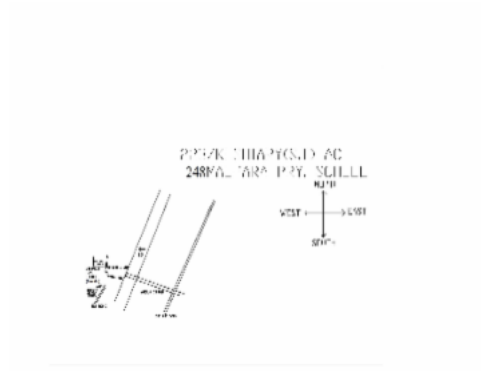

নির্বাচক নিবন্ধন আধিকারিকের স্বাক্ষর

Nazri Naksha

Google Map View

Polling Station Building Front View

Polling Station Front View

Cad View

Key MAP View

1 নাম : লক্ষ্মীপ্রিয়া ঘোষ স্বামীর নাম: সুধাংশু ঘোষ বাড়ির নং : n0043 বয়স : 50 লিঙ্গ : মহিলা ফটো উপলব্ধ	WB/32/228/174351	2 নাম : হিমংগু ঘোষ পিতার নাম: অমল্য ঘোষ বাড়ির নং : n0043 বয়স : 57 লিঙ্গ : পুরুষ ফটো উপলব্ধ	WB/32/228/174577	3 নাম : অমিতা ঘোষ স্বামীর নাম: হিমংগু ঘোষ বাড়ির নং : n0043 বয়স : 43 লিঙ্গ : মহিলা ফটো উপলব্ধ	GJT2236842
4 নাম : বিনয় ঘোষ পিতার নাম: রাধানাথ ঘোষ বাড়ির নং : n0043 বয়স : 72 লিঙ্গ : পুরুষ ফটো উপলব্ধ	WB/32/228/174259	5 নাম : তারামনি ঘোষ স্বামীর নাম: বিনয় ঘোষ বাড়ির নং : n0043 বয়স : 67 লিঙ্গ : মহিলা ফটো উপলব্ধ	WB/32/228/174570	6 নাম : নবীন ঘোষ পিতার নাম: রাধানাথ ঘোষ বাড়ির নং : n0043 বয়স : 68 লিঙ্গ : পুরুষ ফটো উপলব্ধ	WB/32/228/174169
7 নাম : মঞ্জুরানী ঘোষ স্বামীর নাম: নবীন ঘোষ বাড়ির নং : n0043 বয়স : 64 লিঙ্গ : মহিলা ফটো উপলব্ধ	WB/32/228/174279	8 নাম : সুরেশ ঘোষ পিতার নাম: ত্রৈলোক্য ঘোষ বাড়ির নং : n0043 বয়স : 65 লিঙ্গ : পুরুষ ফটো উপলব্ধ	WUE2640480	9 নাম : দিনেশ ঘোষ পিতার নাম: ত্রৈলোক্য ঘোষ বাড়ির নং : n0043 বয়স : 58 লিঙ্গ : পুরুষ ফটো উপলব্ধ	WB/32/228/174742
10 নাম : মালতী ঘোষ স্বামীর নাম: দিনেশ ঘোষ বাড়ির নং : n0043 বয়স : 51 লিঙ্গ : মহিলা ফটো উপলব্ধ	WB/32/228/174225	Q 11 নাম : মঞ্জু ঘোষ পিতার নাম: ত্রৈলোক্য ঘোষ বাড়ির নং : বয়স : 66 লিঙ্গ : মহিলা DELETED	WUE1377647	12 নাম : দিপাংশু ঘোষ পিতার নাম: অমল্য ঘোষ বাড়ির নং : n0043 বয়স : 51 লিঙ্গ : পুরুষ ফটো উপলব্ধ	WB/32/228/174518
13 নাম : কবিতা ঘোষ স্বামীর নাম: মৃত্যুঞ্জয় ঘোষ বাড়ির নং : n0036 বয়স : 41 লিঙ্গ : মহিলা ফটো উপলব্ধ	GJT2422780	14 নাম : সমীর ঘোষ পিতার নাম: অমল্য ঘোষ বাড়ির নং : n0043 বয়স : 47 লিঙ্গ : পুরুষ ফটো উপলব্ধ	GJT1269141	15 নাম : পূর্ণিমা ঘোষ স্বামীর নাম: সমীর ঘোষ বাড়ির নং : n0043 বয়স : 33 লিঙ্গ : মহিলা ফটো উপলব্ধ	WUE1580273
16 নাম : পুষ্পলতা ঘোষ স্বামীর নাম: গয়াপ্রসাদ ঘোষ বাড়ির নং : n0043 বয়স : 32 লিঙ্গ : মহিলা ফটো উপলব্ধ	WUE1580133	17 নাম : রমীতা ঘোষ স্বামীর নাম: অরবিন্দ ঘোষ বাড়ির নং : n0045 বয়স : 62 লিঙ্গ : মহিলা ফটো উপলব্ধ	WB/32/228/174098	18 নাম : জয়ন্তী ঘোষ স্বামীর নাম: গুরুদাস ঘোষ বাড়ির নং : n0027 বয়স : 67 লিঙ্গ : মহিলা ফটো উপলব্ধ	WB/32/228/174484
19 নাম : বিশ্বজিৎ ঘোষ পিতার নাম: গুরুদাস ঘোষ বাড়ির নং : n0027 বয়স : 32 লিঙ্গ : পুরুষ ফটো উপলব্ধ	WUE1580125	20 নাম : হরিদাস ঘোষ পিতার নাম: ভগবান ঘোষ বাড়ির নং : n0027 বয়স : 60 লিঙ্গ : পুরুষ ফটো উপলব্ধ	WB/32/228/174012	21 নাম : তপতী ঘোষ স্বামীর নাম: হরিদাস ঘোষ বাড়ির নং : n0027 বয়স : 52 লিঙ্গ : মহিলা ফটো উপলব্ধ	WB/32/228/174013
22 নাম : ইন্দ্রনীল ঘোষ পিতার নাম: হরিদাস ঘোষ বাড়ির নং : n0027 বয়স : 32 লিঙ্গ : পুরুষ ফটো উপলব্ধ	WUE1691658	23 নাম : সমরেশ ঘোষ পিতার নাম: প্রফুল্ল ঘোষ বাড়ির নং : n0105 বয়স : 49 লিঙ্গ : পুরুষ ফটো উপলব্ধ	GJT2237022	24 নাম : উমা ঘোষ স্বামীর নাম: সমরেশ ঘোষ বাড়ির নং : n0105 বয়স : 43 লিঙ্গ : মহিলা ফটো উপলব্ধ	GJT2237030
25 নাম : হিমংগু ঘোষ পিতার নাম: বলরাম ঘোষ বাড়ির নং : n0135 বয়স : 48 লিঙ্গ : পুরুষ ফটো উপলব্ধ	GJT1268911	26 নাম : আরতি ঘোষ স্বামীর নাম: গনেশ ঘোষ বাড়ির নং : n0091 বয়স : 36 লিঙ্গ : মহিলা ফটো উপলব্ধ	WUE1377670	27 নাম : রবীন্দ্র ঘোষ পিতার নাম: নিরঞ্জন ঘোষ বাড়ির নং : n0101 বয়স : 46 লিঙ্গ : পুরুষ ফটো উপলব্ধ	GJT2236941
28 নাম : সন্ধ্যাসী ঘোষ পিতার নাম: চিত্তরঞ্জন ঘোষ বাড়ির নং : n0101 বয়স : 44 লিঙ্গ : পুরুষ ফটো উপলব্ধ	GJT2236966	29 নাম : সরলা ঘোষ স্বামীর নাম: সন্ধ্যাসী ঘোষ বাড়ির নং : n0101 বয়স : 38 লিঙ্গ : মহিলা ফটো উপলব্ধ	WUE1182690	30 নাম : সোনালী ঘোষ স্বামীর নাম: মলয় ঘোষ বাড়ির নং : n0102 বয়স : 37 লিঙ্গ : মহিলা ফটো উপলব্ধ	WUE1691690