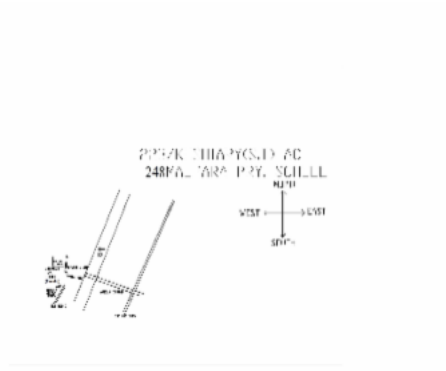

নির্বাচক নিবন্ধন আধিকারিকের স্বাক্ষর

Nazri Naksha

Google Map View

Polling Station Building Front View

Polling Station Front View

Cad View

Key MAP View

1 নাম : লক্ষ্মীপ্রিয়া ঘোষ স্বামীর নাম: সুধাংশু ঘোষ বাড়ির নং : n0043 বয়স : 50 লিঙ্গ : মহিলা ফটো উপলব্ধ	WB/32/228/174351	2 নাম : হিমংগু ঘোষ পিতার নাম: অমল্য ঘোষ বাড়ির নং : n0043 বয়স : 57 লিঙ্গ : পুরুষ ফটো উপলব্ধ	WB/32/228/174577	3 নাম : অমিতা ঘোষ স্বামীর নাম: হিমংগু ঘোষ বাড়ির নং : n0043 বয়স : 43 লিঙ্গ : মহিলা ফটো উপলব্ধ	GJT2236842
4 নাম : বিনয় ঘোষ পিতার নাম: রাধানাথ ঘোষ বাড়ির নং : n0043 বয়স : 72 লিঙ্গ : পুরুষ ফটো উপলব্ধ	WB/32/228/174259	5 নাম : তারামনি ঘোষ স্বামীর নাম: বিনয় ঘোষ বাড়ির নং : n0043 বয়স : 67 লিঙ্গ : মহিলা ফটো উপলব্ধ	WB/32/228/174570	6 নাম : নবীন ঘোষ পিতার নাম: রাধানাথ ঘোষ বাড়ির নং : n0043 বয়স : 68 লিঙ্গ : পুরুষ ফটো উপলব্ধ	WB/32/228/174169
7 নাম : মঞ্জুরানী ঘোষ স্বামীর নাম: নবীন ঘোষ বাড়ির নং : n0043 বয়স : 64 লিঙ্গ : মহিলা ফটো উপলব্ধ	WB/32/228/174279	8 নাম : সুরেশ ঘোষ পিতার নাম: ত্রৈলোক্য ঘোষ বাড়ির নং : n0043 বয়স : 65 লিঙ্গ : পুরুষ ফটো উপলব্ধ	WUE2640480	9 নাম : দিনেশ ঘোষ পিতার নাম: ত্রৈলোক্য ঘোষ বাড়ির নং : n0043 বয়স : 58 লিঙ্গ : পুরুষ ফটো উপলব্ধ	WB/32/228/174742
10 নাম : মালতী ঘোষ স্বামীর নাম: দিনেশ ঘোষ বাড়ির নং : n0043 বয়স : 51 লিঙ্গ : মহিলা ফটো উপলব্ধ	WB/32/228/174225	Q 11 নাম : মঞ্জু ঘোষ পিতার নাম: ত্রৈলোক্য ঘোষ বাড়ির নং : বয়স : 66 লিঙ্গ : মহিলা DELETED	WUE1377647	12 নাম : দিপাংশু ঘোষ পিতার নাম: অমল্য ঘোষ বাড়ির নং : n0043 বয়স : 51 লিঙ্গ : পুরুষ ফটো উপলব্ধ	WB/32/228/174518
13 নাম : কবিতা ঘোষ স্বামীর নাম: মৃত্যুঞ্জয় ঘোষ বাড়ির নং : n0036 বয়স : 41 লিঙ্গ : মহিলা ফটো উপলব্ধ	GJT2422780	14 নাম : সমীর ঘোষ পিতার নাম: অমল্য ঘোষ বাড়ির নং : n0043 বয়স : 47 লিঙ্গ : পুরুষ ফটো উপলব্ধ	GJT1269141	15 নাম : পূর্ণিমা ঘোষ স্বামীর নাম: সমীর ঘোষ বাড়ির নং : n0043 বয়স : 33 লিঙ্গ : মহিলা ফটো উপলব্ধ	WUE1580273
16 নাম : পুষ্পলতা ঘোষ স্বামীর নাম: গয়াপ্রসাদ ঘোষ বাড়ির নং : n0043 বয়স : 32 লিঙ্গ : মহিলা ফটো উপলব্ধ	WUE1580133	17 নাম : রমীতা ঘোষ স্বামীর নাম: অরবিন্দ ঘোষ বাড়ির নং : n0045 বয়স : 62 লিঙ্গ : মহিলা ফটো উপলব্ধ	WB/32/228/174098	18 নাম : জয়ন্তী ঘোষ স্বামীর নাম: গুরুদাস ঘোষ বাড়ির নং : n0027 বয়স : 67 লিঙ্গ : মহিলা ফটো উপলব্ধ	WB/32/228/174484
19 নাম : বিশ্বজিৎ ঘোষ পিতার নাম: গুরুদাস ঘোষ বাড়ির নং : n0027 বয়স : 32 লিঙ্গ : পুরুষ ফটো উপলব্ধ	WUE1580125	20 নাম : হরিদাস ঘোষ পিতার নাম: ভগবান ঘোষ বাড়ির নং : n0027 বয়স : 60 লিঙ্গ : পুরুষ ফটো উপলব্ধ	WB/32/228/174012	21 নাম : তপতী ঘোষ স্বামীর নাম: হরিদাস ঘোষ বাড়ির নং : n0027 বয়স : 52 লিঙ্গ : মহিলা ফটো উপলব্ধ	WB/32/228/174013
22 নাম : ইন্দ্রনীল ঘোষ পিতার নাম: হরিদাস ঘোষ বাড়ির নং : n0027 বয়স : 32 লিঙ্গ : পুরুষ ফটো উপলব্ধ	WUE1691658	23 নাম : সমরেশ ঘোষ পিতার নাম: প্রফুল্ল ঘোষ বাড়ির নং : n0105 বয়স : 49 লিঙ্গ : পুরুষ ফটো উপলব্ধ	GJT2237022	24 নাম : উমা ঘোষ স্বামীর নাম: সমরেশ ঘোষ বাড়ির নং : n0105 বয়স : 43 লিঙ্গ : মহিলা ফটো উপলব্ধ	GJT2237030
25 নাম : হিমংগু ঘোষ পিতার নাম: বলরাম ঘোষ বাড়ির নং : n0135 বয়স : 48 লিঙ্গ : পুরুষ ফটো উপলব্ধ	GJT1268911	26 নাম : আরতি ঘোষ স্বামীর নাম: গনেশ ঘোষ বাড়ির নং : n0091 বয়স : 36 লিঙ্গ : মহিলা ফটো উপলব্ধ	WUE1377670	27 নাম : রবীন্দ্র ঘোষ পিতার নাম: নিরঞ্জন ঘোষ বাড়ির নং : n0101 বয়স : 46 লিঙ্গ : পুরুষ ফটো উপলব্ধ	GJT2236941
28 নাম : সন্ধ্যাসী ঘোষ পিতার নাম: চিত্তরঞ্জন ঘোষ বাড়ির নং : n0101 বয়স : 44 লিঙ্গ : পুরুষ ফটো উপলব্ধ	GJT2236966	29 নাম : সরলা ঘোষ স্বামীর নাম: সন্ধ্যাসী ঘোষ বাড়ির নং : n0101 বয়স : 38 লিঙ্গ : মহিলা ফটো উপলব্ধ	WUE1182690	30 নাম : সোনালী ঘোষ স্বামীর নাম: মলয় ঘোষ বাড়ির নং : n0102 বয়স : 37 লিঙ্গ : মহিলা ফটো উপলব্ধ	WUE1691690