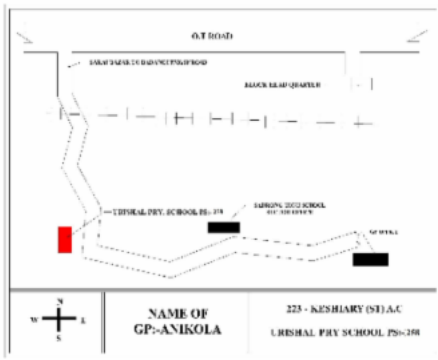

Nazri Naksha