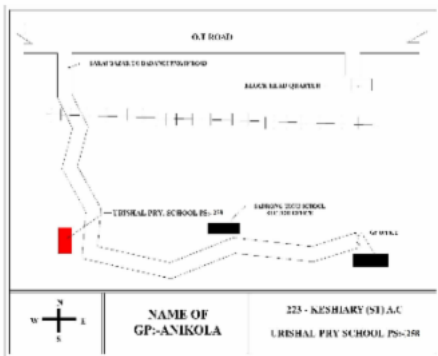

নির্বাচক নিবন্ধন আধিকারিকের স্বাক্ষর

Nazri Naksha

Google Map View

Polling Station Building Front View

Polling Station Front View

Cad View

Key MAP View

1 নাম : স্বপন কিস্কু পিতার নাম: সেরাল কিস্কু বাড়ির নং : n0028 বয়স : 64 লিঙ্গ : পুরুষ	WB/32/228/246339	ফটো উপলব্ধ	2 নাম : সীতা কিস্কু স্বামীর নাম: শ্যামল কিস্কু বাড়ির নং : n0028 বয়স : 36 লিঙ্গ : মহিলা	WUE1695444	ফটো উপলব্ধ	3 নাম : শ্যামল কিস্কু পিতার নাম: স্বপন কিস্কু বাড়ির নং : n0028 বয়স : 37 লিঙ্গ : পুরুষ	WUE1757160	ফটো উপলব্ধ
4 নাম : চেন্দ্র কিস্কু স্বামীর নাম: স্বপন কিস্কু বাড়ির নং : n0028 বয়স : 71 লিঙ্গ : মহিলা	WUE2305472	ফটো উপলব্ধ	5 নাম : পৌরী খাঁড়া স্বামীর নাম: বিভূতি খাঁড়া বাড়ির নং : n0103 বয়স : 61 লিঙ্গ : মহিলা	WUE2199081	ফটো উপলব্ধ	6 নাম : শুভজীৎ নন্দ মায়ের নাম: জ্যোৎস্না নন্দ বাড়ির নং : n0077 বয়স : 34 লিঙ্গ : পুরুষ	WUE1380534	ফটো উপলব্ধ
7 নাম : বিশ্বজিৎ নন্দ পিতার নাম: দেবজ্যোতি নন্দ বাড়ির নং : n0077 বয়স : 39 লিঙ্গ : পুরুষ	GJT2424919	ফটো উপলব্ধ	8 নাম : গয়ামনী খাঁড়া স্বামীর নাম: অতুলচন্দ্র খাঁড়া বাড়ির নং : n0102 বয়স : 58 লিঙ্গ : মহিলা	WB/32/228/246109	ফটো উপলব্ধ	9 নাম : অতুলচন্দ্র খাঁড়া পিতার নাম: হরিহর খাঁড়া বাড়ির নং : n0102 বয়স : 72 লিঙ্গ : পুরুষ	WB/32/228/246004	ফটো উপলব্ধ
10 নাম : সুকুমার খাঁড়া পিতার নাম: অমল্য খাঁড়া বাড়ির নং : n0102 বয়স : 50 লিঙ্গ : পুরুষ	WB/32/228/246120	ফটো উপলব্ধ	11 নাম : সুমিত্রা খাঁড়া স্বামীর নাম: অমল্য খাঁড়া বাড়ির নং : n0102 বয়স : 74 লিঙ্গ : মহিলা	WB/32/228/246142	ফটো উপলব্ধ	12 নাম : বাসন্তী খাঁড়া পিতার নাম: গদাধর খাঁড়া বাড়ির নং : n0104 বয়স : 52 লিঙ্গ : মহিলা	WB/32/228/246317	ফটো উপলব্ধ
13 নাম : অনন্ত খাঁড়া পিতার নাম: গদাধর খাঁড়া বাড়ির নং : n0104 বয়স : 58 লিঙ্গ : পুরুষ	WB/32/228/246100	ফটো উপলব্ধ	14 নাম : শিউলি খাঁড়া পিতার নাম: অনন্ত খাঁড়া বাড়ির নং : এন0104 বয়স : 23 লিঙ্গ : মহিলা	WUE2555365	ফটো উপলব্ধ	15 নাম : বিভূতি খাঁড়া পিতার নাম: গদাধর খাঁড়া বাড়ির নং : n0103 বয়স : 67 লিঙ্গ : পুরুষ	WB/32/228/246062	ফটো উপলব্ধ
16 নাম : রামনারায়ণ খাড়া পিতার নাম: অতুল খাড়া বাড়ির নং : n0102 বয়স : 35 লিঙ্গ : পুরুষ	WUE1380625	ফটো উপলব্ধ	17 নাম : লক্ষ্মীনারায়ণ খাঁড়া পিতার নাম: অতুল খাঁড়া বাড়ির নং : n0102 বয়স : 38 লিঙ্গ : পুরুষ	GJT2579878	ফটো উপলব্ধ	18 নাম : বিনতা খাঁড়া স্বামীর নাম: সুকুমার খাঁড়া বাড়ির নং : n0102 বয়স : 41 লিঙ্গ : মহিলা	GJT2249381	ফটো উপলব্ধ
19 নাম : খুকুমনি খাঁড়া স্বামীর নাম: প্রবীর খাঁড়া বাড়ির নং : n0102 বয়স : 41 লিঙ্গ : মহিলা	GJT2249373	ফটো উপলব্ধ	20 নাম : প্রবীর খাঁড়া পিতার নাম: অমল্য খাঁড়া বাড়ির নং : n0102 বয়স : 54 লিঙ্গ : পুরুষ	WB/32/228/246028	ফটো উপলব্ধ	21 নাম : পার্বতী খাঁড়া স্বামীর নাম: অনন্ত খাঁড়া বাড়ির নং : n0077 বয়স : 52 লিঙ্গ : মহিলা	WB/32/228/246316	ফটো উপলব্ধ
22 নাম : বীনদ খাড়া পিতার নাম: বিভূতি খাঁড়া বাড়ির নং : n0103 বয়স : 41 লিঙ্গ : পুরুষ	GJT2248771	ফটো উপলব্ধ	23 নাম : স্বপন খাঁড়া পিতার নাম: অনন্ত খাঁড়া বাড়ির নং : n0077 বয়স : 28 লিঙ্গ : পুরুষ	WUE2011799	ফটো উপলব্ধ	24 নাম : শ্রীমতি মঞ্জু খাঁড়া স্বামীর নাম: বিনত খাঁড়া বাড়ির নং : n0103 বয়স : 36 লিঙ্গ : মহিলা	WUE1380468	ফটো উপলব্ধ
25 নাম : কবিতা খাঁড়া স্বামীর নাম: রাম নারায়ণ খাঁড়া বাড়ির নং : n0102 বয়স : 30 লিঙ্গ : মহিলা	WUE1873249	ফটো উপলব্ধ	26 নাম : কাবলি খাঁড়া স্বামীর নাম: লক্ষ্মীনারায়ণ খাঁড়া বাড়ির নং : n0102 বয়স : 30 লিঙ্গ : মহিলা	WUE1873256	ফটো উপলব্ধ	27 নাম : অর্জিত নন্দ পিতার নাম: দেবজ্যোতি নন্দ বাড়ির নং : n0077 বয়স : 38 লিঙ্গ : পুরুষ	GJT2522027	ফটো উপলব্ধ
28 নাম : উমা গিরি স্বামীর নাম: রাজ কমল গিরি বাড়ির নং : n0185 বয়স : 33 লিঙ্গ : মহিলা	WUE1661263	ফটো উপলব্ধ	29 নাম : পৌরীরাণী গিরি স্বামীর নাম: অজয় গিরি বাড়ির নং : n0057 বয়স : 62 লিঙ্গ : মহিলা	WB/32/228/246346	ফটো উপলব্ধ	30 নাম : অজয় গিরি পিতার নাম: রাধাগোবিন্দ গিরি বাড়ির নং : n0057 বয়স : 67 লিঙ্গ : পুরুষ	WB/32/228/246344	ফটো উপলব্ধ