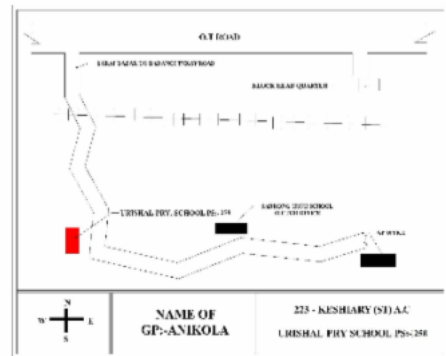

নির্বাচক নিবন্ধন আধিকারিকের স্বাক্ষর

Nazri Naksha

Google Map View

Polling Station Building Front View

Polling Station Front View

Cad View

Key MAP View

1 নাম : স্বপন কিস্কু পিতার নাম: সেরাল কিস্কু বাড়ির নং : n0028 বয়স : 64 লিঙ্গ : পুরুষ	WB/32/228/246339	ফটো উপলব্ধ	2 নাম : সীতা কিস্কু স্বামীর নাম: শ্যামল কিস্কু বাড়ির নং : n0028 বয়স : 36 লিঙ্গ : মহিলা	WUE1695444	ফটো উপলব্ধ	3 নাম : শ্যামল কিস্কু পিতার নাম: স্বপন কিস্কু বাড়ির নং : n0028 বয়স : 37 লিঙ্গ : পুরুষ	WUE1757160	ফটো উপলব্ধ
4 নাম : চেন্দ্র কিস্কু স্বামীর নাম: স্বপন কিস্কু বাড়ির নং : n0028 বয়স : 71 লিঙ্গ : মহিলা	WUE2305472	ফটো উপলব্ধ	5 নাম : পৌরী খাঁড়া স্বামীর নাম: বিভূতি খাঁড়া বাড়ির নং : n0103 বয়স : 61 লিঙ্গ : মহিলা	WUE2199081	ফটো উপলব্ধ	6 নাম : শুভজীৎ নন্দ মায়ের নাম: জ্যোৎস্না নন্দ বাড়ির নং : n0077 বয়স : 34 লিঙ্গ : পুরুষ	WUE1380534	ফটো উপলব্ধ
7 নাম : বিশ্বজিৎ নন্দ পিতার নাম: দেবজ্যোতি নন্দ বাড়ির নং : n0077 বয়স : 39 লিঙ্গ : পুরুষ	GJT2424919	ফটো উপলব্ধ	8 নাম : গয়ামনী খাঁড়া স্বামীর নাম: অতুলচন্দ্র খাঁড়া বাড়ির নং : n0102 বয়স : 58 লিঙ্গ : মহিলা	WB/32/228/246109	ফটো উপলব্ধ	9 নাম : অতুলচন্দ্র খাঁড়া পিতার নাম: হরিহর খাঁড়া বাড়ির নং : n0102 বয়স : 72 লিঙ্গ : পুরুষ	WB/32/228/246004	ফটো উপলব্ধ
10 নাম : সুকুমার খাঁড়া পিতার নাম: অমল্য খাঁড়া বাড়ির নং : n0102 বয়স : 50 লিঙ্গ : পুরুষ	WB/32/228/246120	ফটো উপলব্ধ	11 নাম : সুমিত্রা খাঁড়া স্বামীর নাম: অমল্য খাঁড়া বাড়ির নং : n0102 বয়স : 74 লিঙ্গ : মহিলা	WB/32/228/246142	ফটো উপলব্ধ	12 নাম : বাসন্তী খাঁড়া পিতার নাম: গদাধর খাঁড়া বাড়ির নং : n0104 বয়স : 52 লিঙ্গ : মহিলা	WB/32/228/246317	ফটো উপলব্ধ
13 নাম : অনন্ত খাঁড়া পিতার নাম: গদাধর খাঁড়া বাড়ির নং : n0104 বয়স : 58 লিঙ্গ : পুরুষ	WB/32/228/246100	ফটো উপলব্ধ	14 নাম : শিউলি খাঁড়া পিতার নাম: অনন্ত খাঁড়া বাড়ির নং : এন0104 বয়স : 23 লিঙ্গ : মহিলা	WUE2555365	ফটো উপলব্ধ	15 নাম : বিভূতি খাঁড়া পিতার নাম: গদাধর খাঁড়া বাড়ির নং : n0103 বয়স : 67 লিঙ্গ : পুরুষ	WB/32/228/246062	ফটো উপলব্ধ
16 নাম : রামনারায়ণ খাড়া পিতার নাম: অতুল খাড়া বাড়ির নং : n0102 বয়স : 35 লিঙ্গ : পুরুষ	WUE1380625	ফটো উপলব্ধ	17 নাম : লক্ষ্মীনারায়ণ খাঁড়া পিতার নাম: অতুল খাঁড়া বাড়ির নং : n0102 বয়স : 38 লিঙ্গ : পুরুষ	GJT2579878	ফটো উপলব্ধ	18 নাম : বিনতা খাঁড়া স্বামীর নাম: সুকুমার খাঁড়া বাড়ির নং : n0102 বয়স : 41 লিঙ্গ : মহিলা	GJT2249381	ফটো উপলব্ধ
19 নাম : খুকুমনি খাঁড়া স্বামীর নাম: প্রবীর খাঁড়া বাড়ির নং : n0102 বয়স : 41 লিঙ্গ : মহিলা	GJT2249373	ফটো উপলব্ধ	20 নাম : প্রবীর খাঁড়া পিতার নাম: অমল্য খাঁড়া বাড়ির নং : n0102 বয়স : 54 লিঙ্গ : পুরুষ	WB/32/228/246028	ফটো উপলব্ধ	21 নাম : পার্বতী খাঁড়া স্বামীর নাম: অনন্ত খাঁড়া বাড়ির নং : n0077 বয়স : 52 লিঙ্গ : মহিলা	WB/32/228/246316	ফটো উপলব্ধ
22 নাম : বীনদ খাড়া পিতার নাম: বিভূতি খাঁড়া বাড়ির নং : n0103 বয়স : 41 লিঙ্গ : পুরুষ	GJT2248771	ফটো উপলব্ধ	23 নাম : স্বপন খাঁড়া পিতার নাম: অনন্ত খাঁড়া বাড়ির নং : n0077 বয়স : 28 লিঙ্গ : পুরুষ	WUE2011799	ফটো উপলব্ধ	24 নাম : শ্রীমতি মঞ্জু খাঁড়া স্বামীর নাম: বিনত খাঁড়া বাড়ির নং : n0103 বয়স : 36 লিঙ্গ : মহিলা	WUE1380468	ফটো উপলব্ধ
25 নাম : কবিতা খাঁড়া স্বামীর নাম: রাম নারায়ণ খাঁড়া বাড়ির নং : n0102 বয়স : 30 লিঙ্গ : মহিলা	WUE1873249	ফটো উপলব্ধ	26 নাম : কাবলি খাঁড়া স্বামীর নাম: লক্ষ্মীনারায়ণ খাঁড়া বাড়ির নং : n0102 বয়স : 30 লিঙ্গ : মহিলা	WUE1873256	ফটো উপলব্ধ	27 নাম : অর্জিত নন্দ পিতার নাম: দেবজ্যোতি নন্দ বাড়ির নং : n0077 বয়স : 38 লিঙ্গ : পুরুষ	GJT2522027	ফটো উপলব্ধ
28 নাম : উমা গিরি স্বামীর নাম: রাজ কমল গিরি বাড়ির নং : n0185 বয়স : 33 লিঙ্গ : মহিলা	WUE1661263	ফটো উপলব্ধ	29 নাম : পৌরীরাণী গিরি স্বামীর নাম: অজয় গিরি বাড়ির নং : n0057 বয়স : 62 লিঙ্গ : মহিলা	WB/32/228/246346	ফটো উপলব্ধ	30 নাম : অজয় গিরি পিতার নাম: রাধাগোবিন্দ গিরি বাড়ির নং : n0057 বয়স : 67 লিঙ্গ : পুরুষ	WB/32/228/246344	ফটো উপলব্ধ