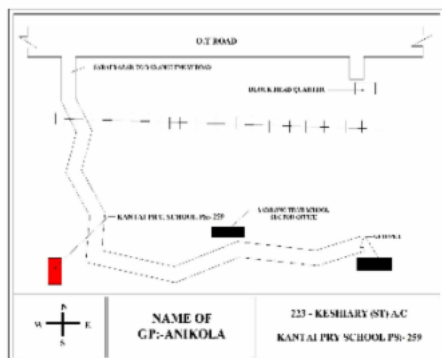

Nazri Naksha