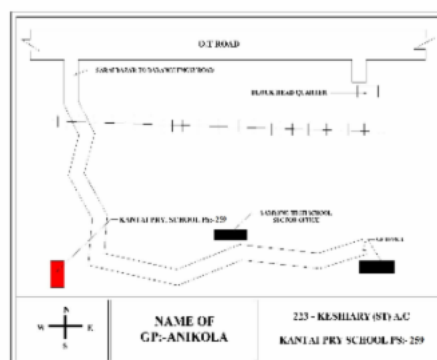

নির্বাচক নিবন্ধন আধিকারিকের স্বাক্ষর

Nazri Naksha

Google Map View

Polling Station Building Front View

Polling Station Front View

Cad View

Key MAP View

1 নাম : কল্যাণী গোস্বামী পিতার নাম: রাধেশ্যাম গোস্বামী বাড়ির নং : n0093 বয়স : 67 লিঙ্গ : মহিলা	WUE2535128 ফটো উপলব্ধ	2 নাম : অশোক গোস্বামী পিতার নাম: ফনিভূষণ গোস্বামী বাড়ির নং : n0093 বয়স : 47 লিঙ্গ : পুরুষ	GJT1413459 ফটো উপলব্ধ	3 নাম : সুমিতা গোস্বামী স্বামীর নাম: অশোক গোস্বামী বাড়ির নং : n0093 বয়স : 37 লিঙ্গ : মহিলা	WUE1183896 ফটো উপলব্ধ
4 নাম : মানসী কর মহাপাত্র (গোস্বামী) স্বামীর নাম: দীপক কুমার গোস্বামী বাড়ির নং : n0093 বয়স : 38 লিঙ্গ : মহিলা	WUE1757657 ফটো উপলব্ধ	5 নাম : দীপক কুমার গোস্বামী পিতার নাম: ফনী ভূষণ গোস্বামী বাড়ির নং : n0093 বয়স : 43 লিঙ্গ : পুরুষ	GJT2249654 ফটো উপলব্ধ	6 নাম : গৌরাজ চন্দ পিতার নাম: গোপাল চন্দ বাড়ির নং : n0053 বয়স : 38 লিঙ্গ : পুরুষ	GJT2579936 ফটো উপলব্ধ
7 নাম : শেফালি চন্দ স্বামীর নাম: চন্দন চন্দ বাড়ির নং : n0167 বয়স : 31 লিঙ্গ : মহিলা	WUE2012102 ফটো উপলব্ধ	8 নাম : নীলাঞ্জনা চন্দ স্বামীর নাম: কমরেশ চন্দ বাড়ির নং : n0171 বয়স : 30 লিঙ্গ : মহিলা	WUE2012144 ফটো উপলব্ধ	9 নাম : বিক্রম চন্দ পিতার নাম: অভিমন্যু চন্দ বাড়ির নং : n0172 বয়স : 28 লিঙ্গ : পুরুষ	WUE2012151 ফটো উপলব্ধ
10 নাম : সনৎ কুমার দাস পিতার নাম: অমল্য দাস বাড়ির নং : n0007 বয়স : 54 লিঙ্গ : পুরুষ	GJT2425148 ফটো উপলব্ধ	11 নাম : উত্তম চন্দ পিতার নাম: ভাগবৎ চন্দ বাড়ির নং : n0050 বয়স : 38 লিঙ্গ : পুরুষ	GJT2579944 ফটো উপলব্ধ	12 নাম : জ্যোৎস্না চন্দ স্বামীর নাম: তপন চন্দ বাড়ির নং : n0111 বয়স : 40 লিঙ্গ : মহিলা	GJT2579977 ফটো উপলব্ধ
13 নাম : বিক্রম চন্দ পিতার নাম: অভিমন্যু চন্দ বাড়ির নং : n0151 বয়স : 28 লিঙ্গ : পুরুষ	WUE2011948 ফটো উপলব্ধ	14 নাম : শোভা শ্যামল চন্দ স্বামীর নাম: বিক্রম চন্দ বাড়ির নং : এন0151 বয়স : 21 লিঙ্গ : মহিলা	WUE2562635 ফটো উপলব্ধ	15 নাম : বিনতি চন্দ স্বামীর নাম: নন্দ দুলাল চন্দ বাড়ির নং : এন0155 বয়স : 35 লিঙ্গ : মহিলা	WUE2562726 ফটো উপলব্ধ
16 নাম : নন্দ দুলাল চন্দ পিতার নাম: সুরেন্দ্র বিকাশ চন্দ বাড়ির নং : n0155 বয়স : 30 লিঙ্গ : পুরুষ	WUE2011989 ফটো উপলব্ধ	17 নাম : শিবনারায়ন চন্দ পিতার নাম: হাড়োচরন চন্দ বাড়ির নং : n0051 বয়স : 62 লিঙ্গ : পুরুষ	WB/32/228/243760 ফটো উপলব্ধ	18 নাম : জ্যোৎস্না চন্দ স্বামীর নাম: উত্তম চন্দ বাড়ির নং : n0050 বয়স : 35 লিঙ্গ : মহিলা	WUE1301837 ফটো উপলব্ধ
19 নাম : অভিমন্যু চন্দ পিতার নাম: ভাগবত চন্দ বাড়ির নং : n0050 বয়স : 50 লিঙ্গ : পুরুষ	WB/32/228/243125 ফটো উপলব্ধ	20 নাম : ভাগবত চন্দ পিতার নাম: হাড়োচরন চন্দ বাড়ির নং : n0050 বয়স : 72 লিঙ্গ : পুরুষ	WB/32/228/243779 ফটো উপলব্ধ	21 নাম : দেবেন্দ্র চন্দ পিতার নাম: প্রিয়নাথ চন্দ বাড়ির নং : n0041 বয়স : 43 লিঙ্গ : পুরুষ	GJT2425049 ফটো উপলব্ধ
22 নাম : মানস চন্দ মায়ের নাম: প্রমিলা রানী চন্দ বাড়ির নং : n0006 বয়স : 38 লিঙ্গ : পুরুষ	GJT2579985 ফটো উপলব্ধ	23 নাম : জিতা মাইতি চন্দ স্বামীর নাম: ভাস্কর চন্দ বাড়ির নং : এন0035 বয়স : 24 লিঙ্গ : মহিলা	WUE2327567 ফটো উপলব্ধ	24 নাম : জ্যোতির্ময় চন্দ পিতার নাম: রবীন্দ্র নাথ চন্দ বাড়ির নং : এন0021 বয়স : 28 লিঙ্গ : পুরুষ	WUE2327492 ফটো উপলব্ধ
25 নাম : শিবানী চন্দ স্বামীর নাম: সুভাষ চন্দ বাড়ির নং : n0053 বয়স : 47 লিঙ্গ : মহিলা	GJT1415819 ফটো উপলব্ধ	26 নাম : বিশুজিৎ চন্দ পিতার নাম: কালিচরন চন্দ বাড়ির নং : এন0076 বয়স : 24 লিঙ্গ : পুরুষ	WUE2327294 ফটো উপলব্ধ	27 নাম : সবিতা চন্দ স্বামীর নাম: রবীন্দ্র নাথ চন্দ বাড়ির নং : এন0021 বয়স : 55 লিঙ্গ : মহিলা	WUE2327468 ফটো উপলব্ধ
28 নাম : মমতা মাইতি (চন্দ) স্বামীর নাম: চন্দন কুমার চন্দ বাড়ির নং : n0053 বয়স : 32 লিঙ্গ : মহিলা	WUE1757640 ফটো উপলব্ধ	29 নাম : কৃষ্ণা চন্দ স্বামীর নাম: নিত্যানন্দ চন্দ বাড়ির নং : এন0003 বয়স : 27 লিঙ্গ : মহিলা	WUE2327435 ফটো উপলব্ধ	30 নাম : প্রদীপ চন্দ পিতার নাম: নারায়ণ চন্দ বাড়ির নং : এন0041 বয়স : 24 লিঙ্গ : পুরুষ	WUE2327260 ফটো উপলব্ধ