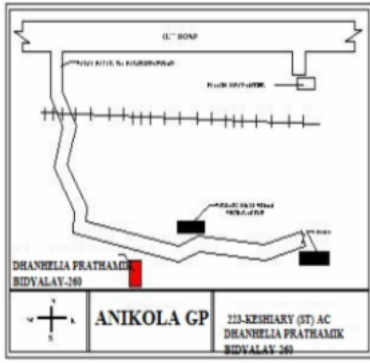

Nazri Naksha