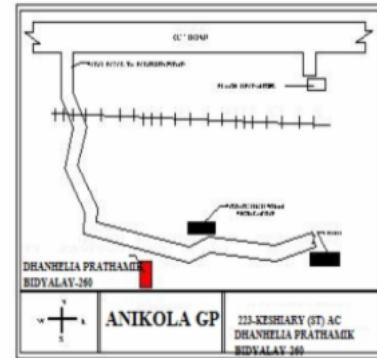

Key MAP View