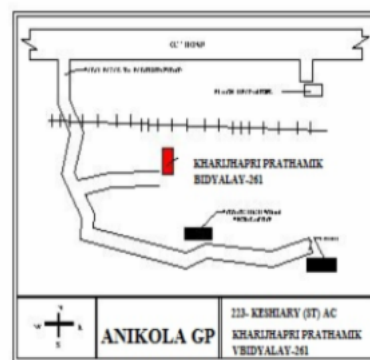

Key MAP View