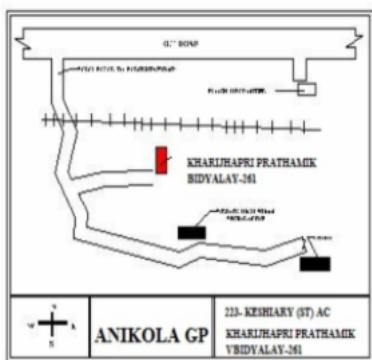

Nazri Naksha