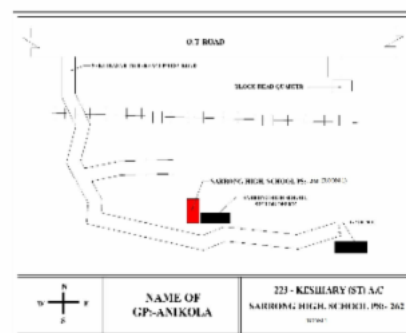

নির্বাচক নিবন্ধন আধিকারিকের স্বাক্ষর

Nazri Naksha

Google Map View

Polling Station Building Front View

Polling Station Front View

Cad View

Key MAP View

1 নাম : মদিনা নেশা বিবি স্বামীর নাম: লতিব সেখ বাড়ির নং : n0027 বয়স : 72 লিঙ্গ : মহিলা	WB/32/228/255329	ফটো উপলব্ধ	2 নাম : জয়নাল সেখ পিতার নাম: লতিব সেখ বাড়ির নং : n0027 বয়স : 67 লিঙ্গ : পুরুষ	WB/32/228/255514	ফটো উপলব্ধ	3 নাম : গুলজান নেশা বিবি স্বামীর নাম: জয়নাল সেখ বাড়ির নং : n0027 বয়স : 57 লিঙ্গ : মহিলা	WB/32/228/255084	ফটো উপলব্ধ
4 নাম : এবারুদ্দিন সেখ পিতার নাম: লতিব সেখ বাড়ির নং : n0027 বয়স : 60 লিঙ্গ : পুরুষ	WB/32/228/255356	ফটো উপলব্ধ	5 নাম : রওমনেশা বিবি স্বামীর নাম: এবারুদ্দিন বাড়ির নং : n0027 বয়স : 53 লিঙ্গ : মহিলা	WB/32/228/255951	ফটো উপলব্ধ	6 নাম : সেক জমিরুদ্দিন পিতার নাম: সেক জয়নাল বাড়ির নং : n0027 বয়স : 45 লিঙ্গ : পুরুষ	GJT2254282	ফটো উপলব্ধ
7 নাম : আশাদুন বিবি স্বামীর নাম: সেক জমিরুদ্দিন বাড়ির নং : n0027 বয়স : 36 লিঙ্গ : মহিলা	WUE1462951	ফটো উপলব্ধ	8 নাম : মদিনােশা বিবি অন্যান্য: মনসুর সেখ বাড়ির নং : n0006 বয়স : 62 লিঙ্গ : মহিলা	WB/32/228/255168	ফটো উপলব্ধ	9 নাম : উকিলন বিবি অন্যান্য: উমারা বাড়ির নং : n0020 বয়স : 67 লিঙ্গ : মহিলা	WB/32/228/255724	ফটো উপলব্ধ
10 নাম : গুলোরানজান বিবি স্বামীর নাম: আনসার বাড়ির নং : n0020 বয়স : 50 লিঙ্গ : মহিলা	GJT1282185	ফটো উপলব্ধ	11 নাম : সেক জাবেদ আলি পিতার নাম: সেক উমর আলি বাড়ির নং : n0020 বয়স : 44 লিঙ্গ : পুরুষ	GJT2464923	ফটো উপলব্ধ	12 নাম : সেক ইব্রাহ আলি পিতার নাম: উমারা বাড়ির নং : n0020 বয়স : 39 লিঙ্গ : পুরুষ	GJT2523009	ফটো উপলব্ধ
13 নাম : রেহানা বিবি স্বামীর নাম: সেক জাবেদ আলি বাড়ির নং : n0020 বয়স : 39 লিঙ্গ : মহিলা	GJT2523017	ফটো উপলব্ধ	14 নাম : মারেয়াম বিবি স্বামীর নাম: সেখ মমতাজ বাড়ির নং : n0020 বয়স : 39 লিঙ্গ : মহিলা	WUE1382241	ফটো উপলব্ধ	15 নাম : আনসার সেখ পিতার নাম: উমারা সেখ বাড়ির নং : n0002 বয়স : 64 লিঙ্গ : পুরুষ	WUE2599454	ফটো উপলব্ধ
16 নাম : সেখ মনসুর পিতার নাম: সেক সবরাতি বাড়ির নং : n0006 বয়স : 66 লিঙ্গ : পুরুষ	WB/32/228/255340	ফটো উপলব্ধ	17 নাম : অবজল সেক পিতার নাম: রহিম বাড়ির নং : n0005 বয়স : 33 লিঙ্গ : পুরুষ	WUE1586791	ফটো উপলব্ধ	18 নাম : আজিরুন বিবি স্বামীর নাম: কোরেস আলি সেখ বাড়ির নং : n0005 বয়স : 39 লিঙ্গ : মহিলা	GJT2426161	ফটো উপলব্ধ
19 নাম : সেখ কোরেশ আলি পিতার নাম: জুলমতি বাড়ির নং : n0005 বয়স : 44 লিঙ্গ : পুরুষ	GJT1412741	ফটো উপলব্ধ	20 নাম : সেখ রহিম পিতার নাম: সোলেমান সেখ বাড়ির নং : n0005 বয়স : 62 লিঙ্গ : পুরুষ	WUE2651974	ফটো উপলব্ধ	21 নাম : সাইফুল সেক পিতার নাম: লোকমান বাড়ির নং : n0003 বয়স : 35 লিঙ্গ : পুরুষ	WUE1586411	ফটো উপলব্ধ
22 নাম : রসিদা বিবি স্বামীর নাম: সেখ পারেশ বাড়ির নং : n0003 বয়স : 38 লিঙ্গ : মহিলা	WUE1587021	ফটো উপলব্ধ	23 নাম : সেখ পারেশ মায়ের নাম: আরিজান বিবি বাড়ির নং : n0003 বয়স : 44 লিঙ্গ : পুরুষ	GJT2254266	ফটো উপলব্ধ	24 নাম : আরিজান নেশা বিবি অন্যান্য: লোকমান সেখ বাড়ির নং : n0003 বয়স : 67 লিঙ্গ : মহিলা	WUE1467919	ফটো উপলব্ধ
25 নাম : সেখ আজিজ পিতার নাম: সোলেমান বাড়ির নং : n0002 বয়স : 33 লিঙ্গ : পুরুষ	WUE1586387	ফটো উপলব্ধ	26 নাম : শাজরা বিবি স্বামীর নাম: সিকান্দর বাড়ির নং : n0002 বয়স : 34 লিঙ্গ : মহিলা	WUE1586585	ফটো উপলব্ধ	27 নাম : সেক আজিজুল পিতার নাম: সেক সোলেমান বাড়ির নং : n0002 বয়স : 35 লিঙ্গ : পুরুষ	WUE1462910	ফটো উপলব্ধ
28 নাম : হামিদন নেশা বিবি অন্যান্য: রহিম বাড়ির নং : n0002 বয়স : 51 লিঙ্গ : মহিলা	WB/32/228/255202	ফটো উপলব্ধ	29 নাম : রজিনা বিবি স্বামীর নাম: মওসন আলি বাড়ির নং : n0215 বয়স : 52 লিঙ্গ : মহিলা	WB/32/228/255330	ফটো উপলব্ধ	30 নাম : শেখ সেরাজুল পিতার নাম: শেখ সোলেমান বাড়ির নং : n0176 বয়স : 36 লিঙ্গ : পুরুষ	WUE1382043	ফটো উপলব্ধ