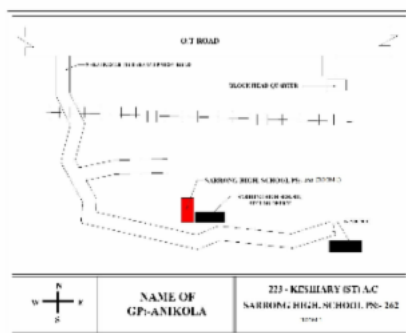

Nazri Naksha