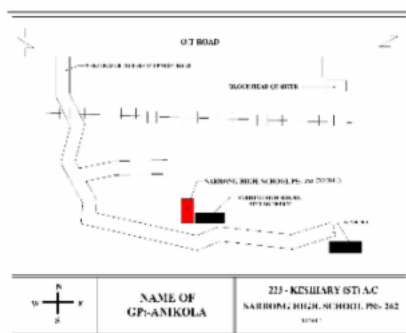

নির্বাচক নিবন্ধন আধিকারিকের স্বাক্ষর

Nazri Naksha

Google Map View

Polling Station Building Front View

Polling Station Front View

Cad View

Key MAP View

1 নাম : মদিনা নেশা বিবি স্বামীর নাম: লতিব সেখ বাড়ির নং : n0027 বয়স : 72 লিঙ্গ : মহিলা	WB/32/228/255329	ফটো উপলব্ধ	2 নাম : জয়নাল সেখ পিতার নাম: লতিব সেখ বাড়ির নং : n0027 বয়স : 67 লিঙ্গ : পুরুষ	WB/32/228/255514	ফটো উপলব্ধ	3 নাম : গুলজান নেশা বিবি স্বামীর নাম: জয়নাল সেখ বাড়ির নং : n0027 বয়স : 57 লিঙ্গ : মহিলা	WB/32/228/255084	ফটো উপলব্ধ
4 নাম : এবারুদ্দিন সেখ পিতার নাম: লতিব সেখ বাড়ির নং : n0027 বয়স : 60 লিঙ্গ : পুরুষ	WB/32/228/255356	ফটো উপলব্ধ	5 নাম : রওমনেশা বিবি স্বামীর নাম: এবারুদ্দিন বাড়ির নং : n0027 বয়স : 53 লিঙ্গ : মহিলা	WB/32/228/255951	ফটো উপলব্ধ	6 নাম : সেক জমিরুদ্দিন পিতার নাম: সেক জয়নাল বাড়ির নং : n0027 বয়স : 45 লিঙ্গ : পুরুষ	GJT2254282	ফটো উপলব্ধ
7 নাম : আশাদুন বিবি স্বামীর নাম: সেক জমিরুদ্দিন বাড়ির নং : n0027 বয়স : 36 লিঙ্গ : মহিলা	WUE1462951	ফটো উপলব্ধ	8 নাম : মদিনােশা বিবি অন্যান্য: মনসুর সেখ বাড়ির নং : n0006 বয়স : 62 লিঙ্গ : মহিলা	WB/32/228/255168	ফটো উপলব্ধ	9 নাম : উকিলন বিবি অন্যান্য: উমারা বাড়ির নং : n0020 বয়স : 67 লিঙ্গ : মহিলা	WB/32/228/255724	ফটো উপলব্ধ
10 নাম : গুলোরানজান বিবি স্বামীর নাম: আনসার বাড়ির নং : n0020 বয়স : 50 লিঙ্গ : মহিলা	GJT1282185	ফটো উপলব্ধ	11 নাম : সেক জাবেদ আলি পিতার নাম: সেক উমর আলি বাড়ির নং : n0020 বয়স : 44 লিঙ্গ : পুরুষ	GJT2464923	ফটো উপলব্ধ	12 নাম : সেক ইব্রাহ আলি পিতার নাম: উমারা বাড়ির নং : n0020 বয়স : 39 লিঙ্গ : পুরুষ	GJT2523009	ফটো উপলব্ধ
13 নাম : রেহানা বিবি স্বামীর নাম: সেক জাবেদ আলি বাড়ির নং : n0020 বয়স : 39 লিঙ্গ : মহিলা	GJT2523017	ফটো উপলব্ধ	14 নাম : মারেয়াম বিবি স্বামীর নাম: সেখ মমতাজ বাড়ির নং : n0020 বয়স : 39 লিঙ্গ : মহিলা	WUE1382241	ফটো উপলব্ধ	15 নাম : আনসার সেখ পিতার নাম: উমারা সেখ বাড়ির নং : n0002 বয়স : 64 লিঙ্গ : পুরুষ	WUE2599454	ফটো উপলব্ধ
16 নাম : সেখ মনসুর পিতার নাম: সেক সবরাতি বাড়ির নং : n0006 বয়স : 66 লিঙ্গ : পুরুষ	WB/32/228/255340	ফটো উপলব্ধ	17 নাম : অবজল সেক পিতার নাম: রহিম বাড়ির নং : n0005 বয়স : 33 লিঙ্গ : পুরুষ	WUE1586791	ফটো উপলব্ধ	18 নাম : আজিরুন বিবি স্বামীর নাম: কোরেস আলি সেখ বাড়ির নং : n0005 বয়স : 39 লিঙ্গ : মহিলা	GJT2426161	ফটো উপলব্ধ
19 নাম : সেখ কোরেশ আলি পিতার নাম: জুলমতি বাড়ির নং : n0005 বয়স : 44 লিঙ্গ : পুরুষ	GJT1412741	ফটো উপলব্ধ	20 নাম : সেখ রহিম পিতার নাম: সোলেমান সেখ বাড়ির নং : n0005 বয়স : 62 লিঙ্গ : পুরুষ	WUE2651974	ফটো উপলব্ধ	21 নাম : সাইফুল সেক পিতার নাম: লোকমান বাড়ির নং : n0003 বয়স : 35 লিঙ্গ : পুরুষ	WUE1586411	ফটো উপলব্ধ
22 নাম : রসিদা বিবি স্বামীর নাম: সেখ পারেশ বাড়ির নং : n0003 বয়স : 38 লিঙ্গ : মহিলা	WUE1587021	ফটো উপলব্ধ	23 নাম : সেখ পারেশ মায়ের নাম: আরিজান বিবি বাড়ির নং : n0003 বয়স : 44 লিঙ্গ : পুরুষ	GJT2254266	ফটো উপলব্ধ	24 নাম : আরিজান নেশা বিবি অন্যান্য: লোকমান সেখ বাড়ির নং : n0003 বয়স : 67 লিঙ্গ : মহিলা	WUE1467919	ফটো উপলব্ধ
25 নাম : সেখ আজিজ পিতার নাম: সোলেমান বাড়ির নং : n0002 বয়স : 33 লিঙ্গ : পুরুষ	WUE1586387	ফটো উপলব্ধ	26 নাম : শাজরা বিবি স্বামীর নাম: সিকান্দর বাড়ির নং : n0002 বয়স : 34 লিঙ্গ : মহিলা	WUE1586585	ফটো উপলব্ধ	27 নাম : সেক আজিজুল পিতার নাম: সেক সোলেমান বাড়ির নং : n0002 বয়স : 35 লিঙ্গ : পুরুষ	WUE1462910	ফটো উপলব্ধ
28 নাম : হামিদন নেশা বিবি অন্যান্য: রহিম বাড়ির নং : n0002 বয়স : 51 লিঙ্গ : মহিলা	WB/32/228/255202	ফটো উপলব্ধ	29 নাম : রজিনা বিবি স্বামীর নাম: মওসন আলি বাড়ির নং : n0215 বয়স : 52 লিঙ্গ : মহিলা	WB/32/228/255330	ফটো উপলব্ধ	30 নাম : শেখ সেরাজুল পিতার নাম: শেখ সোলেমান বাড়ির নং : n0176 বয়স : 36 লিঙ্গ : পুরুষ	WUE1382043	ফটো উপলব্ধ