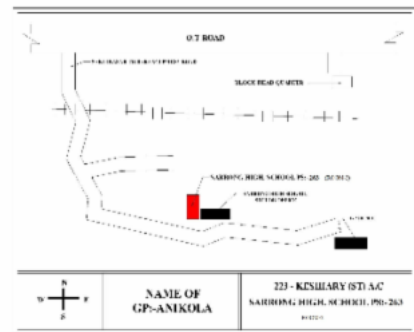

নির্বাচক নিবন্ধন আধিকারিকের স্বাক্ষর

Nazri Naksha

Google Map View

Polling Station Building Front View

Polling Station Front View

Cad View

Key MAP View

বিধানসভা নির্বাচনক্ষেত্রের নং, নাম : 223-কেশিয়াড়া  
ভাগ নং, নাম : 1-ঘড়রং (দক্ষিণ পশ্চিম)