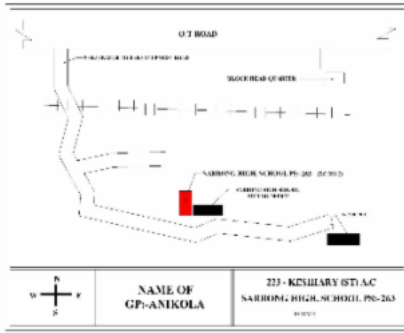

Nazri Naksha