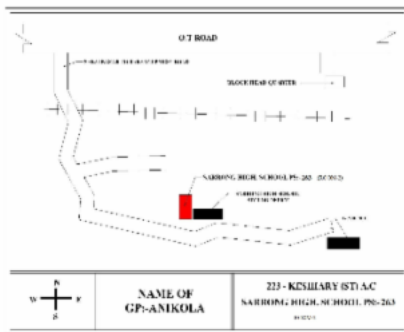

নির্বাচক নিবন্ধন আধিকারিকের স্বাক্ষর

Nazri Naksha

Google Map View

Polling Station Building Front View

Polling Station Front View

Cad View

Key MAP View

বিধানসভা নির্বাচনক্ষেত্রের নং, নাম : 223-কেশিয়াড়া  
ভাগ নং, নাম : 1-ঘড়রং (দক্ষিণ পশ্চিম)