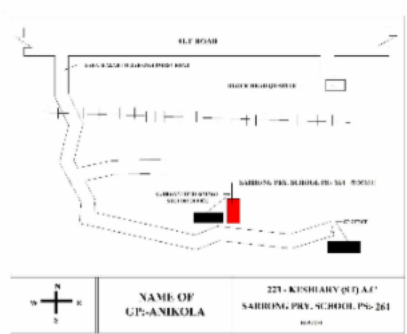

নির্বাচক নিবন্ধন আধিকারিকের স্বাক্ষর

Nazri Naksha

Google Map View

Polling Station Building Front View

Polling Station Front View

Cad View

Key MAP View

1 নাম : আবুল সেখ পিতার নাম: এব্বার সেখ বাড়ির নং : n0074 বয়স : 45 লিঙ্গ : পুরুষ	GJT2254175 ফটো উপলব্ধ	2 নাম : সালেমা বিবি স্বামীর নাম: গোলাপ হোসেন বাড়ির নং : n0074 বয়স : 42 লিঙ্গ : মহিলা	WUE1758580 ফটো উপলব্ধ	3 নাম : হাসিনা বিবি স্বামীর নাম: ইয়াসিন বাড়ির নং : সডরং বয়স : 45 লিঙ্গ : মহিলা	GJT1929066 ফটো উপলব্ধ
4 নাম : সেখ সানুয়ারুদ্দিন পিতার নাম: সেক আসগর বাড়ির নং : n0088 বয়স : 43 লিঙ্গ : পুরুষ	GJT2523801 ফটো উপলব্ধ	5 নাম : সেক ইতবার পিতার নাম: সেক সেরাজ বাড়ির নং : n0088 বয়স : 34 লিঙ্গ : পুরুষ	WUE1463389 ফটো উপলব্ধ	6 নাম : সেখ ইজরাইল পিতার নাম: সাফিল সেখ বাড়ির নং : n0047 বয়স : 58 লিঙ্গ : পুরুষ	GJT1928191 ফটো উপলব্ধ
7 নাম : সেক জাহেদ পিতার নাম: ইজরাইল বাড়ির নং : n0047 বয়স : 33 লিঙ্গ : পুরুষ	WUE1588094 ফটো উপলব্ধ	8 নাম : সেখ জমিল পিতার নাম: ইসরাফিল বাড়ির নং : n0047 বয়স : 32 লিঙ্গ : পুরুষ	WUE1697309 ফটো উপলব্ধ	9 নাম : ইলিয়াস মহম্মদ পিতার নাম: গোয়ালি মহম্মদ বাড়ির নং : n0043 বয়স : 60 লিঙ্গ : পুরুষ	GJT2252278 ফটো উপলব্ধ
10 নাম : রমেনা বিবি স্বামীর নাম: ইলিয়াস মহম্মদ বাড়ির নং : n0043 বয়স : 55 লিঙ্গ : মহিলা	GJT2252286 ফটো উপলব্ধ	11 নাম : ইদ্রিশ সেখ পিতার নাম: দানিশ সেখ বাড়ির নং : n0079 বয়স : 67 লিঙ্গ : পুরুষ	WUE2537694 ফটো উপলব্ধ	12 নাম : মইরাম বিবি স্বামীর নাম: ইদ্রিশ সেখ বাড়ির নং : n0079 বয়স : 57 লিঙ্গ : মহিলা	WUE2537702 ফটো উপলব্ধ
13 নাম : সেক সাকিরুদ্দিন পিতার নাম: সেক আসগর বাড়ির নং : n0080 বয়স : 32 লিঙ্গ : পুরুষ	WUE1758499 ফটো উপলব্ধ	14 নাম : সেখ সাদ্দাম মায়ের নাম: জেরাতুন বিবি বাড়ির নং : n0106 বয়স : 37 লিঙ্গ : পুরুষ	WUE1383108 ফটো উপলব্ধ	15 নাম : সুজয় কুমার গিরি পিতার নাম: প্রবীর কুমার গিরি বাড়ির নং : n0022 বয়স : 43 লিঙ্গ : পুরুষ	GJT1928407 ফটো উপলব্ধ
16 নাম : অজয় পাত্র পিতার নাম: গৌরহরি পাত্র বাড়ির নং : n0022 বয়স : 55 লিঙ্গ : পুরুষ	GJT1928415 ফটো উপলব্ধ	17 নাম : জেরাতুন বিবি স্বামীর নাম: দরবারী বাড়ির নং : n0080 বয়স : 54 লিঙ্গ : মহিলা	GJT2252989 ফটো উপলব্ধ	18 নাম : গুননেহার বিবি স্বামীর নাম: সেখ জাকিরুদ্দিন বাড়ির নং : n0079 বয়স : 35 লিঙ্গ : মহিলা	WUE1588342 ফটো উপলব্ধ
19 নাম : সেখ সাহিদ পিতার নাম: সেখ ইদ্রিশ বাড়ির নং : n0079 বয়স : 33 লিঙ্গ : পুরুষ	WUE1588136 ফটো উপলব্ধ	20 নাম : সেক সামজাদ পিতার নাম: রমজান বাড়ির নং : n0086 বয়স : 32 লিঙ্গ : পুরুষ	WUE1588318 ফটো উপলব্ধ	21 নাম : রেজাতুন বিবি স্বামীর নাম: রমজান বাড়ির নং : n0086 বয়স : 57 লিঙ্গ : মহিলা	WB/32/228/252118 ফটো উপলব্ধ
22 নাম : রমজান সেখ পিতার নাম: জইরুদ্দিন সেখ বাড়ির নং : n0086 বয়স : 65 লিঙ্গ : মহিলা	WB/32/228/252187 ফটো উপলব্ধ	23 নাম : মীর সান্তার আলি পিতার নাম: আকবর মীর বাড়ির নং : n0084 বয়স : 50 লিঙ্গ : পুরুষ	GJT1283001 ফটো উপলব্ধ	24 নাম : মীর আকবর পিতার নাম: মীর আবদুল রেজক বাড়ির নং : n0084 বয়স : 73 লিঙ্গ : পুরুষ	WUE2640357 ফটো উপলব্ধ
25 নাম : রেশিদন বিবি স্বামীর নাম: মুক্তার শাহা বাড়ির নং : n0078 বয়স : 45 লিঙ্গ : মহিলা	GJT2252328 ফটো উপলব্ধ	26 নাম : মুক্তার শাহা পিতার নাম: খলিল শাহা বাড়ির নং : n0078 বয়স : 49 লিঙ্গ : পুরুষ	GJT2252310 ফটো উপলব্ধ	27 নাম : মুরতেজা সাহা পিতার নাম: খলিল সাহা বাড়ির নং : n0078 বয়স : 36 লিঙ্গ : পুরুষ	WUE1463504 ফটো উপলব্ধ
28 নাম : আরজানেশা বিবি স্বামীর নাম: খলিল বাড়ির নং : n0078 বয়স : 65 লিঙ্গ : মহিলা	WB/32/228/252413 ফটো উপলব্ধ	29 নাম : মিহিরন বিবি স্বামীর নাম: কাশিম বাড়ির নং : n0088 বয়স : 45 লিঙ্গ : মহিলা	GJT1413228 ফটো উপলব্ধ	30 নাম : আমিরন বিবি স্বামীর নাম: কাশিম বাড়ির নং : n0088 বয়স : 46 লিঙ্গ : মহিলা	GJT1413236 ফটো উপলব্ধ