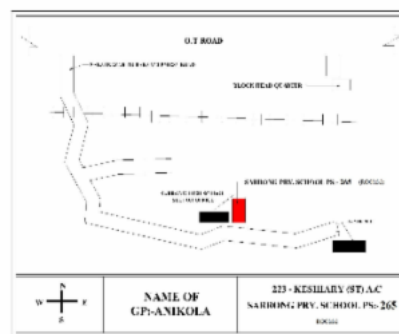

নির্বাচক নিবন্ধন আধিকারিকের স্বাক্ষর

Nazri Naksha

Google Map View

Polling Station Building Front View

Polling Station Front View

Cad View

Key MAP View

1 নাম : আমমারা বিবি স্বামীর নাম: সেক আজিমুদ্দিন বাড়ির নং : এন0175 বয়স : 23 লিঙ্গ : মহিলা	WUE2513695 ফটো উপলব্ধ	2 নাম : রেখা বেরা পিতার নাম: খোকন বেরা বাড়ির নং : এন0083 বয়স : 22 লিঙ্গ : পুরুষ	WUE2513646 ফটো উপলব্ধ	3 নাম : নিলীমা পণ্ডিত পিতার নাম: সুবল পণ্ডিত বাড়ির নং : এন0099 বয়স : 22 লিঙ্গ : মহিলা	WUE2513661 ফটো উপলব্ধ
4 নাম : মিতুল কুন্ডু স্বামীর নাম: রাখাল চন্দ্র কুন্ডু বাড়ির নং : n0121 বয়স : 37 লিঙ্গ : মহিলা	WUE1383405 ফটো উপলব্ধ	5 নাম : হরিশংকর খাটুয়া পিতার নাম: পূর্ণচন্দ্র খাটুয়া বাড়ির নং : n0053 বয়স : 36 লিঙ্গ : পুরুষ	WUE1383397 ফটো উপলব্ধ	6 নাম : মেনকারানী খাটুয়া স্বামীর নাম: পূর্ণচন্দ্র খাটুয়া বাড়ির নং : n0053 বয়স : 60 লিঙ্গ : মহিলা	WB/32/228/252036 ফটো উপলব্ধ
7 নাম : পূর্ণচন্দ্র খাটুয়া পিতার নাম: গোপীনাথ খাটুয়া বাড়ির নং : n0053 বয়স : 71 লিঙ্গ : পুরুষ	WUE2447852 ফটো উপলব্ধ	8 নাম : রবীন্দ্র খাটুয়া পিতার নাম: শ্রীহরি খাটুয়া বাড়ির নং : n0054 বয়স : 46 লিঙ্গ : পুরুষ	GJT1929074 ফটো উপলব্ধ	9 নাম : মমতা খাটুয়া স্বামীর নাম: রবীন্দ্র খাটুয়া বাড়ির নং : n0054 বয়স : 44 লিঙ্গ : মহিলা	GJT1929082 ফটো উপলব্ধ
10 নাম : কৃষ্ণা রানী খাটুয়া স্বামীর নাম: হরিশংকর খাটুয়া বাড়ির নং : n0053 বয়স : 30 লিঙ্গ : মহিলা	WUE1876341 ফটো উপলব্ধ	11 নাম : অম্বিকা গায়েন স্বামীর নাম: রঞ্জন গায়েন বাড়ির নং : n0095 বয়স : 27 লিঙ্গ : মহিলা	WUE2062669 ফটো উপলব্ধ	12 নাম : তিলোত্তমা গিরি স্বামীর নাম: সন্তোষ গিরি বাড়ির নং : এন0042 বয়স : 25 লিঙ্গ : মহিলা	WUE2444214 ফটো উপলব্ধ
13 নাম : সুবল চন্দ পিতার নাম: সুরেন্দ্র চন্দ বাড়ির নং : n0051 বয়স : 44 লিঙ্গ : পুরুষ	GJT2522860 ফটো উপলব্ধ	14 নাম : জ্যোৎস্না চন্দ স্বামীর নাম: সত্যরত চন্দ বাড়ির নং : n0026 বয়স : 69 লিঙ্গ : মহিলা	WB/32/228/252494 ফটো উপলব্ধ	15 নাম : কার্তিক চন্দ পিতার নাম: বিমল চন্দ বাড়ির নং : n0048 বয়স : 33 লিঙ্গ : পুরুষ	WUE1876317 ফটো উপলব্ধ
16 নাম : বর্ষা চন্দ পিতার নাম: সুবল চন্দ বাড়ির নং : এন0051 বয়স : 22 লিঙ্গ : মহিলা	WUE2513687 ফটো উপলব্ধ	17 নাম : জয়দেব চন্দ পিতার নাম: সুদাম চন্দ বাড়ির নং : এন0048 বয়স : 22 লিঙ্গ : পুরুষ	WUE2511822 ফটো উপলব্ধ	18 নাম : অনিল চন্দ পিতার নাম: অসীম চন্দ বাড়ির নং : এন0020 বয়স : 23 লিঙ্গ : পুরুষ	WUE2494417 ফটো উপলব্ধ
19 নাম : পরশুরাম চন্দ পিতার নাম: রমানাথ চন্দ বাড়ির নং : n0056 বয়স : 64 লিঙ্গ : পুরুষ	GJT2253086 ফটো উপলব্ধ	20 নাম : আনন্দ চন্দ পিতার নাম: সুধীর কুমার চন্দ বাড়ির নং : এন0021 বয়স : 22 লিঙ্গ : পুরুষ	WUE2513893 ফটো উপলব্ধ	21 নাম : শুভশ্রী দে চন্দ স্বামীর নাম: শিবশঙ্কর চন্দ বাড়ির নং : এন0162 বয়স : 22 লিঙ্গ : মহিলা	WUE2513703 ফটো উপলব্ধ
22 নাম : জ্যোৎস্না চন্দ স্বামীর নাম: অরবিন্দ চন্দ বাড়ির নং : n0058 বয়স : 52 লিঙ্গ : মহিলা	WUE2474054 ফটো উপলব্ধ	23 নাম : শুভাশীষ চন্দ পিতার নাম: সূর্য্যকান্ত চন্দ বাড়ির নং : n0176 বয়স : 28 লিঙ্গ : পুরুষ	WUE2030732 ফটো উপলব্ধ	24 নাম : অভিজিত চন্দ পিতার নাম: অদ্বৈত চন্দ বাড়ির নং : এন0058 বয়স : 22 লিঙ্গ : পুরুষ	WUE2511848 ফটো উপলব্ধ
25 নাম : সুভাষ চন্দ পিতার নাম: ধনঞ্জয় চন্দ বাড়ির নং : n0023 বয়স : 45 লিঙ্গ : পুরুষ	GJT1415900 ফটো উপলব্ধ	26 নাম : স্বপ্না চন্দ পিতার নাম: অমল চন্দ বাড়ির নং : এন0051 বয়স : 27 লিঙ্গ : মহিলা	WUE2124832 ফটো উপলব্ধ	27 নাম : চম্পা পাল চন্দ স্বামীর নাম: রজত চন্দ বাড়ির নং : এন0027 বয়স : 26 লিঙ্গ : মহিলা	WUE2152254 ফটো উপলব্ধ
28 নাম : তপতী দাশ চন্দ স্বামীর নাম: সুভাশিষ চন্দ বাড়ির নং : এন0021 বয়স : 27 লিঙ্গ : মহিলা	WUE2061752 ফটো উপলব্ধ	29 নাম : নমিতা চন্দ স্বামীর নাম: দিবাকর চন্দ বাড়ির নং : এন0020 বয়স : 39 লিঙ্গ : মহিলা	WUE1383249 ফটো উপলব্ধ	30 নাম : অঞ্জনা চন্দ স্বামীর নাম: সুভাষ চন্দ বাড়ির নং : n0023 বয়স : 39 লিঙ্গ : মহিলা	WUE1108703 ফটো উপলব্ধ