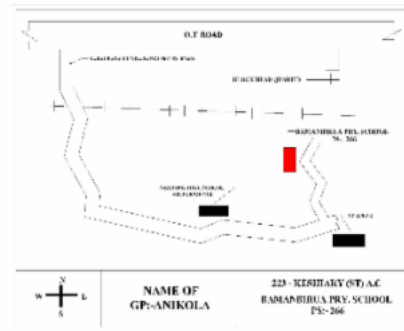

Key MAP View