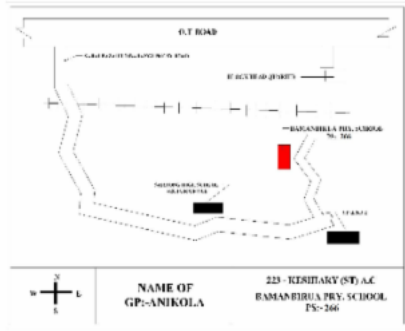

Nazri Naksha