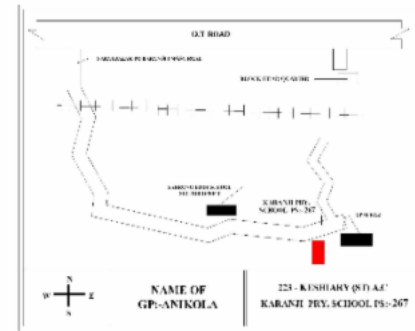

নির্বাচক নিবন্ধন আধিকারিকের স্বাক্ষর

Nazri Naksha

Google Map View

Polling Station Building Front View

Polling Station Front View

Cad View

Key MAP View

1 নাম : সুবাস ঘোষ পিতার নাম: রবীন্দ্র ঘোষ বাড়ির নং : n0104 বয়স : 28 লিঙ্গ : পুরুষ	WUE2014231 ফটো উপলব্ধ	2 নাম : শিবানী জানা স্বামীর নাম: সুকুমার জানা বাড়ির নং : n0003 বয়স : 30 লিঙ্গ : মহিলা	WUE1877273 ফটো উপলব্ধ	3 নাম : কার্তিক জানা পিতার নাম: শ্রীকান্ত জানা বাড়ির নং : n0002 বয়স : 29 লিঙ্গ : পুরুষ	WUE1877240 ফটো উপলব্ধ
4 নাম : গুনাধর জানা পিতার নাম: মধু জানা বাড়ির নং : n0022 বয়স : 58 লিঙ্গ : পুরুষ	WB/32/228/264336 ফটো উপলব্ধ	5 নাম : রীতা নায়ক স্বামীর নাম: সত্যেন নায়ক বাড়ির নং : n0017 বয়স : 45 লিঙ্গ : মহিলা	GJT2257178 ফটো উপলব্ধ	6 নাম : কিশোরী জানা স্বামীর নাম: অনাদি জানা বাড়ির নং : n0017 বয়স : 46 লিঙ্গ : মহিলা	GJT2257160 ফটো উপলব্ধ
7 নাম : অনাদি জানা পিতার নাম: রঘু জানা বাড়ির নং : n0017 বয়স : 56 লিঙ্গ : পুরুষ	WB/32/228/264416 ফটো উপলব্ধ	8 নাম : অমূল্য জানা পিতার নাম: রঘু জানা বাড়ির নং : n0017 বয়স : 60 লিঙ্গ : পুরুষ	WB/32/228/264451 ফটো উপলব্ধ	9 নাম : কুমা শাসমল (জানা) স্বামীর নাম: গুইন জানা বাড়ির নং : n0017 বয়স : 31 লিঙ্গ : মহিলা	WUE1759232 ফটো উপলব্ধ
10 নাম : অসীম জানা পিতার নাম: অশোক জানা বাড়ির নং : n0015 বয়স : 31 লিঙ্গ : পুরুষ	WUE1698000 ফটো উপলব্ধ	11 নাম : সরস্বতী জানা স্বামীর নাম: অশোক জানা বাড়ির নং : n0015 বয়স : 51 লিঙ্গ : মহিলা	WB/32/228/264437 ফটো উপলব্ধ	12 নাম : অশোক জানা পিতার নাম: লক্ষ্মন জানা বাড়ির নং : n0015 বয়স : 58 লিঙ্গ : পুরুষ	WB/32/228/264520 ফটো উপলব্ধ
13 নাম : কুমা জানা স্বামীর নাম: সফু জানা বাড়ির নং : n0014 বয়স : 35 লিঙ্গ : মহিলা	WUE1706167 ফটো উপলব্ধ	14 নাম : দীপালি জানা স্বামীর নাম: তপন জানা বাড়ির নং : n0014 বয়স : 44 লিঙ্গ : মহিলা	GJT1936137 ফটো উপলব্ধ	15 নাম : শ্রীহরি জানা পিতার নাম: রামচন্দ্র জানা বাড়ির নং : n0003 বয়স : 53 লিঙ্গ : পুরুষ	WUE1774405 ফটো উপলব্ধ
16 নাম : পরেশ জানা পিতার নাম: রামচন্দ্র জানা বাড়ির নং : n0003 বয়স : 60 লিঙ্গ : পুরুষ	WUE1774397 ফটো উপলব্ধ	17 নাম : জ্যোৎস্নারাণী জানা স্বামীর নাম: বিনয় জানা বাড়ির নং : n0024 বয়স : 64 লিঙ্গ : মহিলা	WB/32/228/264836 ফটো উপলব্ধ	18 নাম : বীনারানী জানা পিতার নাম: নিত্যানন্দ জানা বাড়ির নং : n0025 বয়স : 51 লিঙ্গ : মহিলা	GJT2257889 ফটো উপলব্ধ
19 নাম : সবিতা জানা স্বামীর নাম: রতন জানা বাড়ির নং : n0024 বয়স : 38 লিঙ্গ : মহিলা	WUE1118678 ফটো উপলব্ধ	20 নাম : চম্পা ভূঞা স্বামীর নাম: নিতাই ভূঞা বাড়ির নং : n0024 বয়স : 46 লিঙ্গ : মহিলা	WUE1759240 ফটো উপলব্ধ	21 নাম : দিপালী জানা স্বামীর নাম: গোবিন্দ জানা বাড়ির নং : n0024 বয়স : 48 লিঙ্গ : মহিলা	GJT2257251 ফটো উপলব্ধ
22 নাম : সঞ্জিত জানা পিতার নাম: বিনয় জানা বাড়ির নং : n0024 বয়স : 30 লিঙ্গ : পুরুষ	WUE1759224 ফটো উপলব্ধ	23 নাম : রতন কুমার জানা পিতার নাম: বিনয় জানা বাড়ির নং : n0024 বয়স : 39 লিঙ্গ : পুরুষ	WUE1118660 ফটো উপলব্ধ	24 নাম : বিনয় জানা পিতার নাম: জগবন্ধু জানা বাড়ির নং : n0024 বয়স : 70 লিঙ্গ : পুরুষ	WB/32/228/264866 ফটো উপলব্ধ
25 নাম : মানসী জানা স্বামীর নাম: টোকন জানা বাড়ির নং : n0024 বয়স : 45 লিঙ্গ : মহিলা	GJT2257269 ফটো উপলব্ধ	26 নাম : টোকন জানা পিতার নাম: ভাগবত জানা বাড়ির নং : n0024 বয়স : 49 লিঙ্গ : পুরুষ	GJT1936244 ফটো উপলব্ধ	27 নাম : গোবিন্দপ্রসাদ জানা পিতার নাম: ভাগবত জানা বাড়ির নং : n0024 বয়স : 52 লিঙ্গ : পুরুষ	WB/32/228/264915 ফটো উপলব্ধ
28 নাম : সুর্যেন্দুবিকাশ জানা পিতার নাম: গুনাধর জানা বাড়ির নং : n0022 বয়স : 35 লিঙ্গ : পুরুষ	WUE1303866 ফটো উপলব্ধ	29 নাম : শুভেন্দু জানা পিতার নাম: গুনাধর জানা বাড়ির নং : n0022 বয়স : 31 লিঙ্গ : পুরুষ	WUE1759190 ফটো উপলব্ধ	30 নাম : সুখেন্দু জানা পিতার নাম: গুনাধর জানা বাড়ির নং : n0022 বয়স : 36 লিঙ্গ : পুরুষ	WUE1384387 ফটো উপলব্ধ