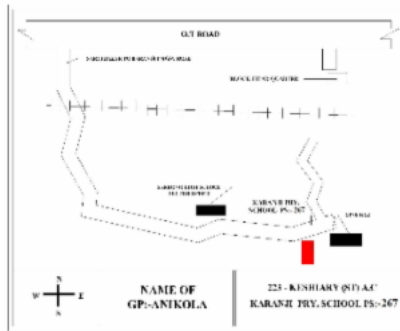

নির্বাচক নিবন্ধন আধিকারিকের স্বাক্ষর

Nazri Naksha

Google Map View

Polling Station Building Front View

Polling Station Front View

Cad View

Key MAP View

1 নাম : সুবাস ঘোষ পিতার নাম: রবীন্দ্র ঘোষ বাড়ির নং : n0104 বয়স : 28 লিঙ্গ : পুরুষ	WUE2014231 ফটো উপলব্ধ	2 নাম : শিবানী জানা স্বামীর নাম: সুকুমার জানা বাড়ির নং : n0003 বয়স : 30 লিঙ্গ : মহিলা	WUE1877273 ফটো উপলব্ধ	3 নাম : কার্তিক জানা পিতার নাম: শ্রীকান্ত জানা বাড়ির নং : n0002 বয়স : 29 লিঙ্গ : পুরুষ	WUE1877240 ফটো উপলব্ধ
4 নাম : গুনাধর জানা পিতার নাম: মধু জানা বাড়ির নং : n0022 বয়স : 58 লিঙ্গ : পুরুষ	WB/32/228/264336 ফটো উপলব্ধ	5 নাম : রীতা নায়ক স্বামীর নাম: সত্যেন নায়ক বাড়ির নং : n0017 বয়স : 45 লিঙ্গ : মহিলা	GJT2257178 ফটো উপলব্ধ	6 নাম : কিশোরী জানা স্বামীর নাম: অনাদি জানা বাড়ির নং : n0017 বয়স : 46 লিঙ্গ : মহিলা	GJT2257160 ফটো উপলব্ধ
7 নাম : অনাদি জানা পিতার নাম: রঘু জানা বাড়ির নং : n0017 বয়স : 56 লিঙ্গ : পুরুষ	WB/32/228/264416 ফটো উপলব্ধ	8 নাম : অমূল্য জানা পিতার নাম: রঘু জানা বাড়ির নং : n0017 বয়স : 60 লিঙ্গ : পুরুষ	WB/32/228/264451 ফটো উপলব্ধ	9 নাম : কুমা শাসমল (জানা) স্বামীর নাম: গুইন জানা বাড়ির নং : n0017 বয়স : 31 লিঙ্গ : মহিলা	WUE1759232 ফটো উপলব্ধ
10 নাম : অসীম জানা পিতার নাম: অশোক জানা বাড়ির নং : n0015 বয়স : 31 লিঙ্গ : পুরুষ	WUE1698000 ফটো উপলব্ধ	11 নাম : সরস্বতী জানা স্বামীর নাম: অশোক জানা বাড়ির নং : n0015 বয়স : 51 লিঙ্গ : মহিলা	WB/32/228/264437 ফটো উপলব্ধ	12 নাম : অশোক জানা পিতার নাম: লক্ষ্মন জানা বাড়ির নং : n0015 বয়স : 58 লিঙ্গ : পুরুষ	WB/32/228/264520 ফটো উপলব্ধ
13 নাম : কুমা জানা স্বামীর নাম: সফু জানা বাড়ির নং : n0014 বয়স : 35 লিঙ্গ : মহিলা	WUE1706167 ফটো উপলব্ধ	14 নাম : দীপালি জানা স্বামীর নাম: তপন জানা বাড়ির নং : n0014 বয়স : 44 লিঙ্গ : মহিলা	GJT1936137 ফটো উপলব্ধ	15 নাম : শ্রীহরি জানা পিতার নাম: রামচন্দ্র জানা বাড়ির নং : n0003 বয়স : 53 লিঙ্গ : পুরুষ	WUE1774405 ফটো উপলব্ধ
16 নাম : পরেশ জানা পিতার নাম: রামচন্দ্র জানা বাড়ির নং : n0003 বয়স : 60 লিঙ্গ : পুরুষ	WUE1774397 ফটো উপলব্ধ	17 নাম : জ্যোৎস্নারাণী জানা স্বামীর নাম: বিনয় জানা বাড়ির নং : n0024 বয়স : 64 লিঙ্গ : মহিলা	WB/32/228/264836 ফটো উপলব্ধ	18 নাম : বীনারানী জানা পিতার নাম: নিত্যানন্দ জানা বাড়ির নং : n0025 বয়স : 51 লিঙ্গ : মহিলা	GJT2257889 ফটো উপলব্ধ
19 নাম : সবিতা জানা স্বামীর নাম: রতন জানা বাড়ির নং : n0024 বয়স : 38 লিঙ্গ : মহিলা	WUE1118678 ফটো উপলব্ধ	20 নাম : চম্পা ভূঞা স্বামীর নাম: নিতাই ভূঞা বাড়ির নং : n0024 বয়স : 46 লিঙ্গ : মহিলা	WUE1759240 ফটো উপলব্ধ	21 নাম : দিপালী জানা স্বামীর নাম: গোবিন্দ জানা বাড়ির নং : n0024 বয়স : 48 লিঙ্গ : মহিলা	GJT2257251 ফটো উপলব্ধ
22 নাম : সঞ্জিত জানা পিতার নাম: বিনয় জানা বাড়ির নং : n0024 বয়স : 30 লিঙ্গ : পুরুষ	WUE1759224 ফটো উপলব্ধ	23 নাম : রতন কুমার জানা পিতার নাম: বিনয় জানা বাড়ির নং : n0024 বয়স : 39 লিঙ্গ : পুরুষ	WUE1118660 ফটো উপলব্ধ	24 নাম : বিনয় জানা পিতার নাম: জগবন্ধু জানা বাড়ির নং : n0024 বয়স : 70 লিঙ্গ : পুরুষ	WB/32/228/264866 ফটো উপলব্ধ
25 নাম : মানসী জানা স্বামীর নাম: টোকন জানা বাড়ির নং : n0024 বয়স : 45 লিঙ্গ : মহিলা	GJT2257269 ফটো উপলব্ধ	26 নাম : টোকন জানা পিতার নাম: ভাগবত জানা বাড়ির নং : n0024 বয়স : 49 লিঙ্গ : পুরুষ	GJT1936244 ফটো উপলব্ধ	27 নাম : গোবিন্দপ্রসাদ জানা পিতার নাম: ভাগবত জানা বাড়ির নং : n0024 বয়স : 52 লিঙ্গ : পুরুষ	WB/32/228/264915 ফটো উপলব্ধ
28 নাম : সুর্যেন্দুবিকাশ জানা পিতার নাম: গুনাধর জানা বাড়ির নং : n0022 বয়স : 35 লিঙ্গ : পুরুষ	WUE1303866 ফটো উপলব্ধ	29 নাম : শুভেন্দু জানা পিতার নাম: গুনাধর জানা বাড়ির নং : n0022 বয়স : 31 লিঙ্গ : পুরুষ	WUE1759190 ফটো উপলব্ধ	30 নাম : সুখেন্দু জানা পিতার নাম: গুনাধর জানা বাড়ির নং : n0022 বয়স : 36 লিঙ্গ : পুরুষ	WUE1384387 ফটো উপলব্ধ