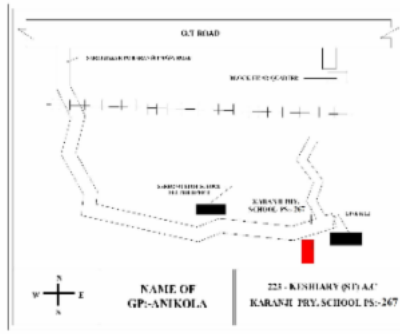

Nazri Naksha