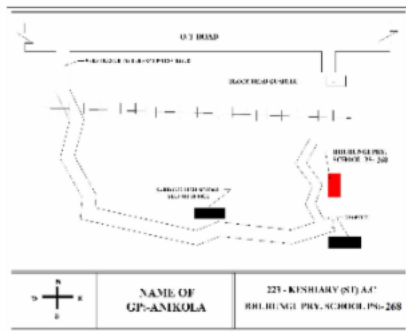

নির্বাচক নিবন্ধন আধিকারিকের স্বাক্ষর

Nazri Naksha

Google Map View

Polling Station Building Front View

Polling Station Front View

Cad View

Key MAP View

1 নাম : শিবনারায়ন মহাপাত্র পিতার নাম: লক্ষ্মীনারায়ন মহাপাত্র বাড়ির নং : না বয়স : 71 লিঙ্গ : পুরুষ	WUE2331767 ফটো উপলব্ধ	2 নাম : তৃষ্ণা জানা (কুন্ডু) স্বামীর নাম: তীর্থগোপাল কুন্ডু বাড়ির নং : n0064 বয়স : 43 লিঙ্গ : মহিলা	GJT2523918 ফটো উপলব্ধ	3 নাম : সুমিত্রা কুণ্ডু স্বামীর নাম: প্রভাত কুণ্ডু বাড়ির নং : n0064 বয়স : 54 লিঙ্গ : মহিলা	WUE2527422 ফটো উপলব্ধ
4 নাম : প্রভাতকুমার কুণ্ডু পিতার নাম: লক্ষ্মীনারায়ন কুণ্ডু বাড়ির নং : n0064 বয়স : 62 লিঙ্গ : পুরুষ	WUE2527430 ফটো উপলব্ধ	5 নাম : তীর্থগোপাল কুণ্ডু পিতার নাম: লক্ষ্মীনারায়ন কুণ্ডু বাড়ির নং : n0064 বয়স : 54 লিঙ্গ : পুরুষ	WUE2527448 ফটো উপলব্ধ	6 নাম : বাসন্তী কুণ্ডু পিতার নাম: লক্ষ্মীনারায়ন কুণ্ডু বাড়ির নং : n0064 বয়স : 62 লিঙ্গ : মহিলা	WUE2527455 ফটো উপলব্ধ
7 নাম : রিয়া প্রধান স্বামীর নাম: সুসন্তা কুমার প্রধান বাড়ির নং : n0037 বয়স : 31 লিঙ্গ : মহিলা	XCQ0886507 ফটো উপলব্ধ	8 নাম : বন্দিতা মহাপাত্র পিতার নাম: শিবনারায়ন মহাপাত্র বাড়ির নং : এন0038 বয়স : 27 লিঙ্গ : মহিলা	WUE2043578 ফটো উপলব্ধ	9 নাম : সুষমারানী কুণ্ডু স্বামীর নাম: গনেশ কুণ্ডু বাড়ির নং : n0037 বয়স : 56 লিঙ্গ : মহিলা	WUE2202232 ফটো উপলব্ধ
10 নাম : চৈতন্য কুন্ডু পিতার নাম: সন্তোষ কুন্ডু বাড়ির নং : n0038 বয়স : 42 লিঙ্গ : পুরুষ	WUE1304021 ফটো উপলব্ধ	11 নাম : কাণ্ডিক কুণ্ডু পিতার নাম: সন্তোষ কুণ্ডু বাড়ির নং : n0038 বয়স : 56 লিঙ্গ : পুরুষ	WUE2202281 ফটো উপলব্ধ	12 নাম : সবিতা কুণ্ডু পিতার নাম: কাণ্ডিক কুন্ডু বাড়ির নং : n0038 বয়স : 34 লিঙ্গ : মহিলা	WUE1706233 ফটো উপলব্ধ
13 নাম : প্রফুল্ল কুণ্ডু পিতার নাম: আশুতোষ কুণ্ডু বাড়ির নং : n0037 বয়স : 66 লিঙ্গ : পুরুষ	WUE2200798 ফটো উপলব্ধ	14 নাম : সন্দ্যা রানী কুণ্ডু স্বামীর নাম: কাণ্ডিক কুণ্ডু বাড়ির নং : n0038 বয়স : 53 লিঙ্গ : মহিলা	WUE2202299 ফটো উপলব্ধ	15 নাম : মঞ্জুরীরানী কুণ্ডু স্বামীর নাম: প্রফুল্ল কুণ্ডু বাড়ির নং : n0037 বয়স : 56 লিঙ্গ : মহিলা	WUE2202216 ফটো উপলব্ধ
16 নাম : গনেশ কুণ্ডু পিতার নাম: আশুতোষ কুণ্ডু বাড়ির নং : n0037 বয়স : 64 লিঙ্গ : পুরুষ	WUE2202224 ফটো উপলব্ধ	17 নাম : বিশ্বেশ্বর কুণ্ডু পিতার নাম: সন্তোষ কুণ্ডু বাড়ির নং : n0038 বয়স : 57 লিঙ্গ : পুরুষ	WUE2202364 ফটো উপলব্ধ	18 নাম : আরতি কুণ্ডু স্বামীর নাম: বিশ্বেশ্বর কুণ্ডু বাড়ির নং : n0038 বয়স : 51 লিঙ্গ : মহিলা	WUE2202356 ফটো উপলব্ধ
19 নাম : তিলোত্তমা কুণ্ডু স্বামীর নাম: সন্তোষ কুণ্ডু বাড়ির নং : n0038 বয়স : 77 লিঙ্গ : মহিলা	WB/32/228/258436 ফটো উপলব্ধ	20 নাম : শংকর কুণ্ডু পিতার নাম: সন্তোষ কুণ্ডু বাড়ির নং : n0038 বয়স : 54 লিঙ্গ : পুরুষ	WB/32/228/258402 ফটো উপলব্ধ	21 নাম : মেহলতা দে (কুন্ডু) স্বামীর নাম: চৈতন্য কুন্ডু বাড়ির নং : n0038 বয়স : 36 লিঙ্গ : মহিলা	WUE1464577 ফটো উপলব্ধ
22 নাম : বিনয়কৃষ্ণ কুণ্ডু পিতার নাম: লক্ষ্মীনারায়ন কুণ্ডু বাড়ির নং : n0064 বয়স : 68 লিঙ্গ : পুরুষ	WB/32/228/258587 ফটো উপলব্ধ	23 নাম : ননীগোপাল কুণ্ডু পিতার নাম: লক্ষ্মীনারায়ন কুণ্ডু বাড়ির নং : n0064 বয়স : 55 লিঙ্গ : পুরুষ	GJT2259026 ফটো উপলব্ধ	24 নাম : গংগামনী কুণ্ডু স্বামীর নাম: বিনয় কুণ্ডু বাড়ির নং : n0064 বয়স : 59 লিঙ্গ : মহিলা	WB/32/228/258303 ফটো উপলব্ধ
25 নাম : দীপালী কুণ্ডু স্বামীর নাম: কানাইলাল কুণ্ডু বাড়ির নং : n0064 বয়স : 60 লিঙ্গ : মহিলা	WUE1394055 ফটো উপলব্ধ	26 নাম : কানাইলাল কুণ্ডু পিতার নাম: লক্ষ্মী কুণ্ডু বাড়ির নং : n0064 বয়স : 69 লিঙ্গ : পুরুষ	WUE1394048 ফটো উপলব্ধ	27 নাম : অনিমা দে (কুণ্ডু) স্বামীর নাম: রামকৃষ্ণ কুণ্ডু বাড়ির নং : n0064 বয়স : 36 লিঙ্গ : মহিলা	WUE1698505 ফটো উপলব্ধ
28 নাম : রামকৃষ্ণ কুণ্ডু পিতার নাম: বিনয়কৃষ্ণ কুণ্ডু বাড়ির নং : n0064 বয়স : 46 লিঙ্গ : পুরুষ	GJT2259034 ফটো উপলব্ধ	29 নাম : সিদ্ধার্থ কুণ্ডু পিতার নাম: তীর্থগোপাল কুণ্ডু বাড়ির নং : ভূরঙ্গী বয়স : 22 লিঙ্গ : পুরুষ	WUE2587244 ফটো উপলব্ধ	30 নাম : বীনা কুন্ডু স্বামীর নাম: শংকর কুন্ডু বাড়ির নং : n0038 বয়স : 50 লিঙ্গ : মহিলা	GJT2466399 ফটো উপলব্ধ