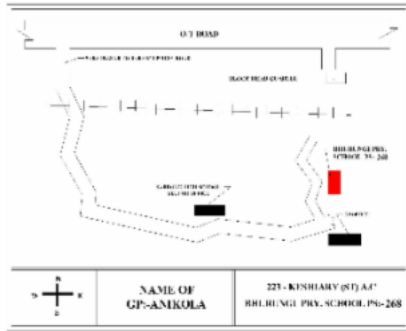

Nazri Naksha