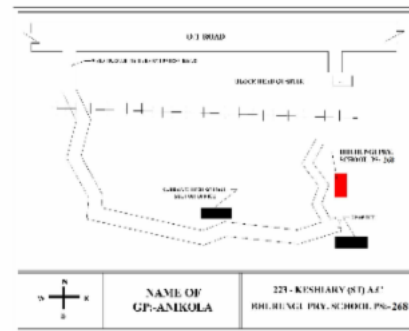

Key MAP View