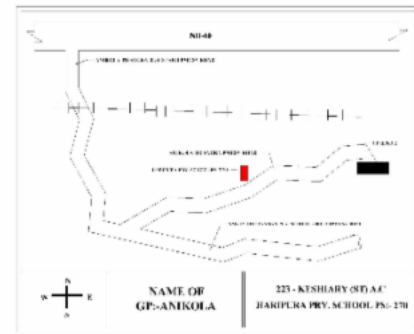

নির্বাচক নিবন্ধন আধিকারিকের স্বাক্ষর

Nazri Naksha

Google Map View

Polling Station Building Front View

Polling Station Front View

Cad View

Key MAP View

1 নাম : গীর্ধ কিস্কু স্বামীর নাম: শুকুল কিস্কু বাড়ির নং : এন052 বয়স : 28 লিঙ্গ : মহিলা	WUE2301349 ফটো উপলব্ধ	2 নাম : শ্রীকান্ত খাটুয়া পিতার নাম: অজয় খাটুয়া বাড়ির নং : n0007 বয়স : 52 লিঙ্গ : পুরুষ	GJT1275445 ফটো উপলব্ধ	3 নাম : সমান্তি দিন্দা স্বামীর নাম: হিমাংশু দিন্দা বাড়ির নং : এন0007 বয়স : 24 লিঙ্গ : মহিলা	WUE2330280 ফটো উপলব্ধ
4 নাম : জ্যোৎস্না খাটুয়া স্বামীর নাম: শ্রীমন্ত খাটুয়া বাড়ির নং : n0007 বয়স : 47 লিঙ্গ : মহিলা	WB/32/228/273247 ফটো উপলব্ধ	5 নাম : কৌশিক খাটুয়া পিতার নাম: শ্রীকান্ত খাটুয়া বাড়ির নং : n0212 বয়স : 28 লিঙ্গ : পুরুষ	WUE2015048 ফটো উপলব্ধ	6 নাম : মানস খাটুয়া পিতার নাম: পুনচন্দ্র খাটুয়া বাড়ির নং : n0132 বয়স : 27 লিঙ্গ : পুরুষ	WUE2079846 ফটো উপলব্ধ
7 নাম : রাজীব খাটুয়া পিতার নাম: শ্রীমন্ত খাটুয়া বাড়ির নং : n0007 বয়স : 31 লিঙ্গ : পুরুষ	WUE1699313 ফটো উপলব্ধ	8 নাম : অনিতা খাটুয়া স্বামীর নাম: শ্রীকান্ত খাটুয়া বাড়ির নং : n0007 বয়স : 46 লিঙ্গ : মহিলা	GJT1274950 ফটো উপলব্ধ	9 নাম : শ্রীমন্ত খাটুয়া পিতার নাম: অজয় খাটুয়া বাড়ির নং : n0007 বয়স : 54 লিঙ্গ : পুরুষ	WB/32/228/273038 ফটো উপলব্ধ
10 নাম : জঞ্জালী খাটুয়া স্বামীর নাম: অজয় খাটুয়া বাড়ির নং : n0007 বয়স : 74 লিঙ্গ : মহিলা	WB/32/228/273590 ফটো উপলব্ধ	11 নাম : বলবন্ত খাটুয়া পিতার নাম: মৃত্যুঞ্জয় খাটুয়া বাড়ির নং : n0007 বয়স : 36 লিঙ্গ : পুরুষ	WUE1305135 ফটো উপলব্ধ	12 নাম : মিলি ঘোড়াই (খাটুয়া) স্বামীর নাম: বলবন্ত খাটুয়া বাড়ির নং : n0007 বয়স : 34 লিঙ্গ : মহিলা	WUE1590975 ফটো উপলব্ধ
13 নাম : মৌসুমী খাটুয়া ঘোষ স্বামীর নাম: অজিত ঘোষ বাড়ির নং : এন032 বয়স : 26 লিঙ্গ : মহিলা	WUE2300960 ফটো উপলব্ধ	14 নাম : সুলেখা গাঙ্গী স্বামীর নাম: উত্তম গাঙ্গী বাড়ির নং : না বয়স : 28 লিঙ্গ : মহিলা	WUE2300895 ফটো উপলব্ধ	15 নাম : মমতা ঘোষ স্বামীর নাম: সন্তোষ ঘোষ বাড়ির নং : এন086 বয়স : 35 লিঙ্গ : মহিলা	WUE1305168 ফটো উপলব্ধ
16 নাম : সুমনা ঘোষ মায়ের নাম: আল্পনা ঘোষ বাড়ির নং : এন0019 বয়স : 24 লিঙ্গ : মহিলা	WUE2445229 ফটো উপলব্ধ	17 নাম : বিবেকানন্দ ঘোষ পিতার নাম: বেকুণ্ট ঘোষ বাড়ির নং : n0019 বয়স : 63 লিঙ্গ : পুরুষ	WUE2378685 ফটো উপলব্ধ	18 নাম : মনোরঞ্জন ঘোষ পিতার নাম: বাডেশ্বর ঘোষ বাড়ির নং : n0028 বয়স : 70 লিঙ্গ : পুরুষ	WUE2330793 ফটো উপলব্ধ
19 নাম : মধুমিতা মহাপাত্র পিতার নাম: অজয় কুমার মহাপাত্র বাড়ির নং : N009 বয়স : 25 লিঙ্গ : মহিলা	WUE2259513 ফটো উপলব্ধ	20 নাম : বিষ্ণুপ্রিয়া ঘোষ স্বামীর নাম: যুধিষ্ঠির ঘোষ বাড়ির নং : n0009 বয়স : 66 লিঙ্গ : মহিলা	WUE2379485 ফটো উপলব্ধ	21 নাম : মনোরঞ্জ ঘোষ পিতার নাম: গোপাল ঘোষ বাড়ির নং : এন0180 বয়স : 22 লিঙ্গ : পুরুষ	WUE2511574 ফটো উপলব্ধ
22 নাম : তপই ঘোষ স্বামীর নাম: স্বাধীন ঘোষ বাড়ির নং : এন0014 বয়স : 26 লিঙ্গ : মহিলা	WUE2123560 ফটো উপলব্ধ	23 নাম : চন্দন ঘোষ পিতার নাম: কার্তিক ঘোষ বাড়ির নং : n0014 বয়স : 56 লিঙ্গ : পুরুষ	WB/32/228/273580 ফটো উপলব্ধ	24 নাম : স্বপন ঘোষ পিতার নাম: কার্তিক ঘোষ বাড়ির নং : n0014 বয়স : 66 লিঙ্গ : পুরুষ	WUE2539195 ফটো উপলব্ধ
25 নাম : রেণুকা ঘোষ স্বামীর নাম: অর্ধেন্দু ঘোষ বাড়ির নং : n0013 বয়স : 54 লিঙ্গ : মহিলা	WB/32/228/273339 ফটো উপলব্ধ	26 নাম : মদন ঘোষ পিতার নাম: কার্তিক ঘোষ বাড়ির নং : n0014 বয়স : 54 লিঙ্গ : পুরুষ	GJT1275437 ফটো উপলব্ধ	27 নাম : রঞ্জন ঘোষ পিতার নাম: কার্তিক ঘোষ বাড়ির নং : n0014 বয়স : 50 লিঙ্গ : পুরুষ	WB/32/228/273472 ফটো উপলব্ধ
28 নাম : জয়ন্ত ঘোষ পিতার নাম: যুধিষ্ঠির ঘোষ বাড়ির নং : n0009 বয়স : 50 লিঙ্গ : পুরুষ	WB/32/228/273677 ফটো উপলব্ধ	29 নাম : সুসিতা ঘোষ পিতার নাম: অর্জুন ঘোষ বাড়ির নং : n0029 বয়স : 29 লিঙ্গ : মহিলা	WUE1959295 ফটো উপলব্ধ	30 নাম : শান্তিনাথ ঘোষ স্বামীর নাম: গোপাল ঘোষ বাড়ির নং : n0016 বয়স : 50 লিঙ্গ : মহিলা	WUE2015089 ফটো উপলব্ধ