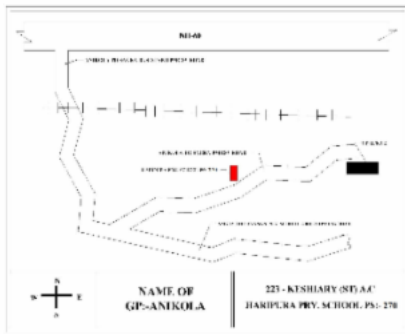

নির্বাচক নিবন্ধন আধিকারিকের স্বাক্ষর

Nazri Naksha

Google Map View

Polling Station Building Front View

Polling Station Front View

Cad View

Key MAP View

1 নাম : গীর্ধ কিস্কু স্বামীর নাম: শুকুল কিস্কু বাড়ির নং : এন052 বয়স : 28 লিঙ্গ : মহিলা	WUE2301349 ফটো উপলব্ধ	2 নাম : শ্রীকান্ত খাটুয়া পিতার নাম: অজয় খাটুয়া বাড়ির নং : n0007 বয়স : 52 লিঙ্গ : পুরুষ	GJT1275445 ফটো উপলব্ধ	3 নাম : সমান্তি দিন্দা স্বামীর নাম: হিমাংশু দিন্দা বাড়ির নং : এন0007 বয়স : 24 লিঙ্গ : মহিলা	WUE2330280 ফটো উপলব্ধ
4 নাম : জ্যোৎস্না খাটুয়া স্বামীর নাম: শ্রীমন্ত খাটুয়া বাড়ির নং : n0007 বয়স : 47 লিঙ্গ : মহিলা	WB/32/228/273247 ফটো উপলব্ধ	5 নাম : কৌশিক খাটুয়া পিতার নাম: শ্রীকান্ত খাটুয়া বাড়ির নং : n0212 বয়স : 28 লিঙ্গ : পুরুষ	WUE2015048 ফটো উপলব্ধ	6 নাম : মানস খাটুয়া পিতার নাম: পুনচন্দ্র খাটুয়া বাড়ির নং : n0132 বয়স : 27 লিঙ্গ : পুরুষ	WUE2079846 ফটো উপলব্ধ
7 নাম : রাজীব খাটুয়া পিতার নাম: শ্রীমন্ত খাটুয়া বাড়ির নং : n0007 বয়স : 31 লিঙ্গ : পুরুষ	WUE1699313 ফটো উপলব্ধ	8 নাম : অনিতা খাটুয়া স্বামীর নাম: শ্রীকান্ত খাটুয়া বাড়ির নং : n0007 বয়স : 46 লিঙ্গ : মহিলা	GJT1274950 ফটো উপলব্ধ	9 নাম : শ্রীমন্ত খাটুয়া পিতার নাম: অজয় খাটুয়া বাড়ির নং : n0007 বয়স : 54 লিঙ্গ : পুরুষ	WB/32/228/273038 ফটো উপলব্ধ
10 নাম : জঞ্জালী খাটুয়া স্বামীর নাম: অজয় খাটুয়া বাড়ির নং : n0007 বয়স : 74 লিঙ্গ : মহিলা	WB/32/228/273590 ফটো উপলব্ধ	11 নাম : বলবন্ত খাটুয়া পিতার নাম: মৃত্যুঞ্জয় খাটুয়া বাড়ির নং : n0007 বয়স : 36 লিঙ্গ : পুরুষ	WUE1305135 ফটো উপলব্ধ	12 নাম : মিলি ঘোড়াই (খাটুয়া) স্বামীর নাম: বলবন্ত খাটুয়া বাড়ির নং : n0007 বয়স : 34 লিঙ্গ : মহিলা	WUE1590975 ফটো উপলব্ধ
13 নাম : মৌসুমী খাটুয়া ঘোষ স্বামীর নাম: অজিত ঘোষ বাড়ির নং : এন032 বয়স : 26 লিঙ্গ : মহিলা	WUE2300960 ফটো উপলব্ধ	14 নাম : সুলেখা গাঙ্গী স্বামীর নাম: উত্তম গাঙ্গী বাড়ির নং : না বয়স : 28 লিঙ্গ : মহিলা	WUE2300895 ফটো উপলব্ধ	15 নাম : মমতা ঘোষ স্বামীর নাম: সন্তোষ ঘোষ বাড়ির নং : এন086 বয়স : 35 লিঙ্গ : মহিলা	WUE1305168 ফটো উপলব্ধ
16 নাম : সুমনা ঘোষ মায়ের নাম: আল্পনা ঘোষ বাড়ির নং : এন0019 বয়স : 24 লিঙ্গ : মহিলা	WUE2445229 ফটো উপলব্ধ	17 নাম : বিবেকানন্দ ঘোষ পিতার নাম: বেকুণ্ট ঘোষ বাড়ির নং : n0019 বয়স : 63 লিঙ্গ : পুরুষ	WUE2378685 ফটো উপলব্ধ	18 নাম : মনোরঞ্জন ঘোষ পিতার নাম: বাডেশ্বর ঘোষ বাড়ির নং : n0028 বয়স : 70 লিঙ্গ : পুরুষ	WUE2330793 ফটো উপলব্ধ
19 নাম : মধুমিতা মহাপাত্র পিতার নাম: অজয় কুমার মহাপাত্র বাড়ির নং : N009 বয়স : 25 লিঙ্গ : মহিলা	WUE2259513 ফটো উপলব্ধ	20 নাম : বিষ্ণুপ্রিয়া ঘোষ স্বামীর নাম: যুধিষ্ঠির ঘোষ বাড়ির নং : n0009 বয়স : 66 লিঙ্গ : মহিলা	WUE2379485 ফটো উপলব্ধ	21 নাম : মনোরঞ্জ ঘোষ পিতার নাম: গোপাল ঘোষ বাড়ির নং : এন0180 বয়স : 22 লিঙ্গ : পুরুষ	WUE2511574 ফটো উপলব্ধ
22 নাম : তপই ঘোষ স্বামীর নাম: স্বাধীন ঘোষ বাড়ির নং : এন0014 বয়স : 26 লিঙ্গ : মহিলা	WUE2123560 ফটো উপলব্ধ	23 নাম : চন্দন ঘোষ পিতার নাম: কার্তিক ঘোষ বাড়ির নং : n0014 বয়স : 56 লিঙ্গ : পুরুষ	WB/32/228/273580 ফটো উপলব্ধ	24 নাম : স্বপন ঘোষ পিতার নাম: কার্তিক ঘোষ বাড়ির নং : n0014 বয়স : 66 লিঙ্গ : পুরুষ	WUE2539195 ফটো উপলব্ধ
25 নাম : রেণুকা ঘোষ স্বামীর নাম: অর্ধেন্দু ঘোষ বাড়ির নং : n0013 বয়স : 54 লিঙ্গ : মহিলা	WB/32/228/273339 ফটো উপলব্ধ	26 নাম : মদন ঘোষ পিতার নাম: কার্তিক ঘোষ বাড়ির নং : n0014 বয়স : 54 লিঙ্গ : পুরুষ	GJT1275437 ফটো উপলব্ধ	27 নাম : রঞ্জন ঘোষ পিতার নাম: কার্তিক ঘোষ বাড়ির নং : n0014 বয়স : 50 লিঙ্গ : পুরুষ	WB/32/228/273472 ফটো উপলব্ধ
28 নাম : জয়ন্ত ঘোষ পিতার নাম: যুধিষ্ঠির ঘোষ বাড়ির নং : n0009 বয়স : 50 লিঙ্গ : পুরুষ	WB/32/228/273677 ফটো উপলব্ধ	29 নাম : সুসিতা ঘোষ পিতার নাম: অর্জুন ঘোষ বাড়ির নং : n0029 বয়স : 29 লিঙ্গ : মহিলা	WUE1959295 ফটো উপলব্ধ	30 নাম : শান্তিনাথ ঘোষ স্বামীর নাম: গোপাল ঘোষ বাড়ির নং : n0016 বয়স : 50 লিঙ্গ : মহিলা	WUE2015089 ফটো উপলব্ধ