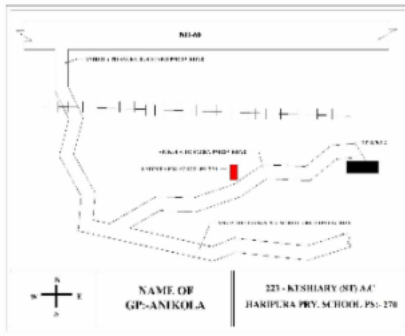

Nazri Naksha